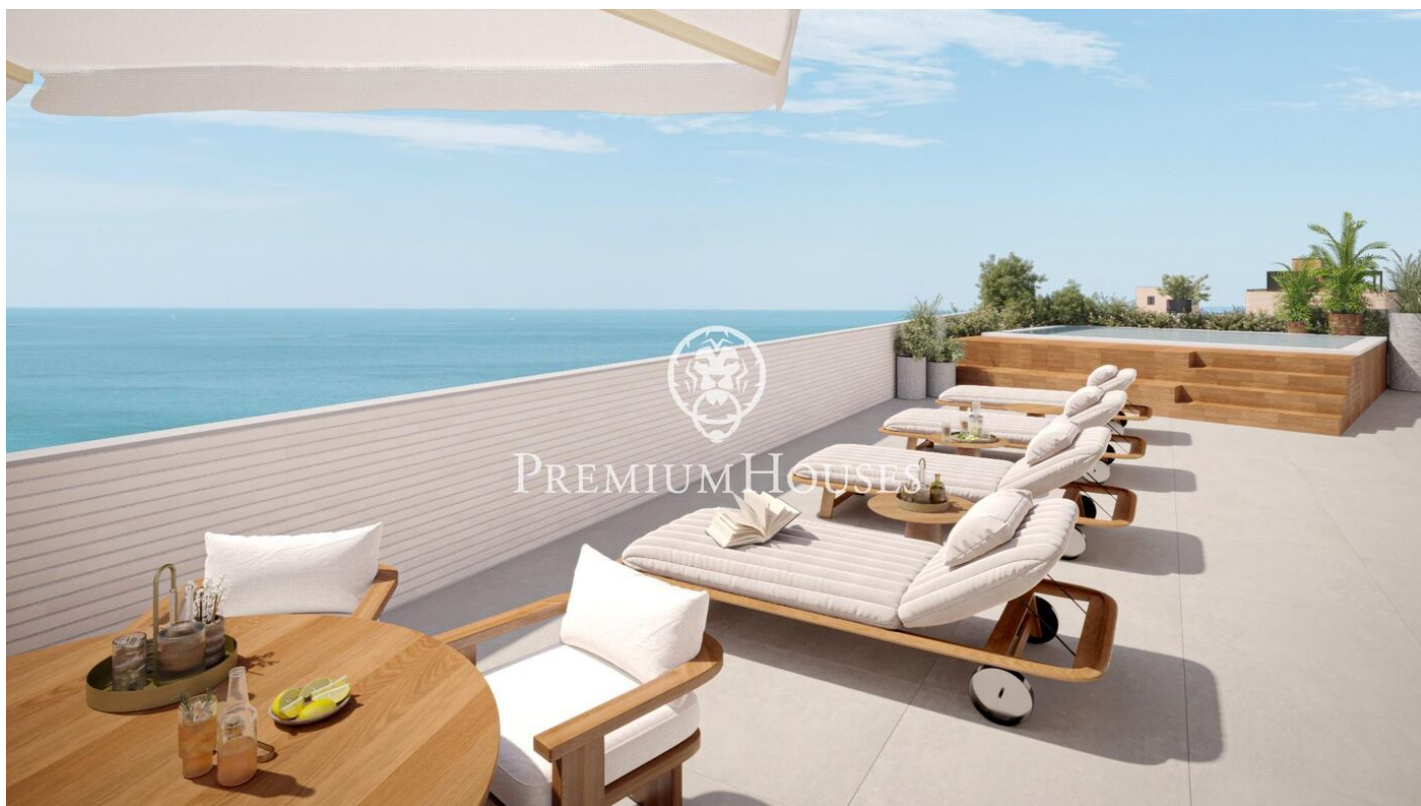

Promoción obra nueva Canet Brisa

Ref: PH103289

Canet de Mar / Maresme/Barcelona Costa Norte

Edificio de obra nueva en primera línea de mar y con vistas despejadas, con excepcional ubicación junto a un gran paso subterráneo de acceso a la playa. Excepcional promoción con 12 pisos, 18 plazas de parking y 12 trasteros. Inmediato comienzo de las obras. Para más información y reservas contactar al 93 760 12 34. Comercializa en Exclusiva Premium Houses Oficina de Sant Pol de Mar.

382.000 €

94 m²
3 Habitaciones
2 Baños
Piscina
AACC
Calefacción
Vistas al mar
Trastero
Ascensor
Terraza
Balcón
Armarios empotrados