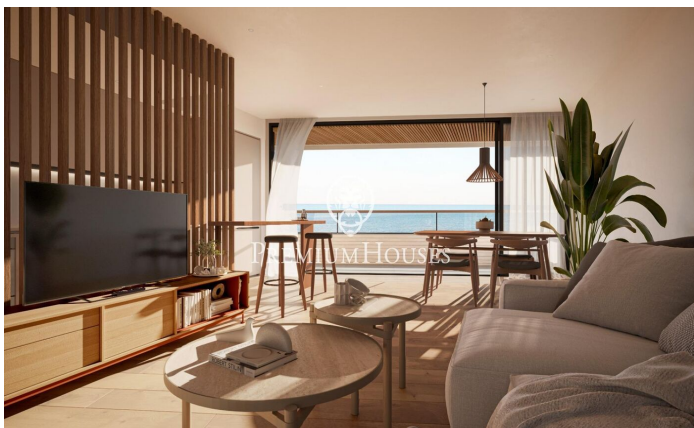

Promoción obra nueva Canet Brisa

Ref: PH103289

Canet de Mar / Maresme/Barcelona Costa Norte

Edificio de obra nueva en primera línea de mar y con vistas despejadas, con excepcional ubicación junto a un gran paso subterráneo de acceso a la playa. Excepcional promoción con 12 pisos, 18 plazas de parking y 12 trasteros. Inmediato comienzo de las obras. Para más información y reservas contactar al 93 760 12 34. Comercializa en Exclusiva Premium Houses Oficina de Sant Pol de Mar.

382.000 €

94 m²
3 Habitaciones
2 Baños
Piscina
AACC
Calefacción
Vistas al mar
Trastero
Ascensor
Terraza
Balcón
Armarios empotrados

Barcelona Coast, the best place to live
Over 2,500 hours of sun per year