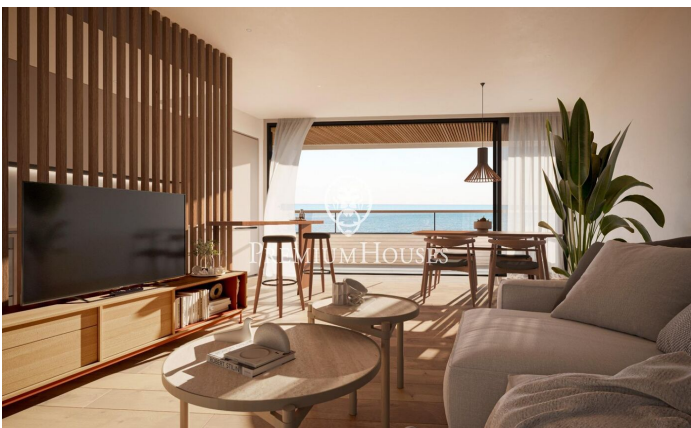

Promoción obra nueva Canet Brisa

Ref: PH103289

Canet de Mar / Maresme/Barcelona Costa Norte

Edificio de obra nueva en primera línea de mar y con vistas despejadas, con excepcional ubicación junto a un gran paso subterráneo de acceso a la playa. Excepcional promoción con 12 pisos, 18 plazas de parking y 12 trasteros. Inmediato comienzo de las obras. Para más información y reservas contactar al 93 760 12 34. Comercializa en Exclusiva Premium Houses Oficina de Sant Pol de Mar.

375.000 €

89 m²
3 Habitaciones
2 Baños
Piscina
AACC
Calefacción
Vistas al mar
Trastero
Ascensor
Terraza
Balcón
Armarios empotrados

Barcelona Coast, the best place to live
Over 2,500 hours of sun per year