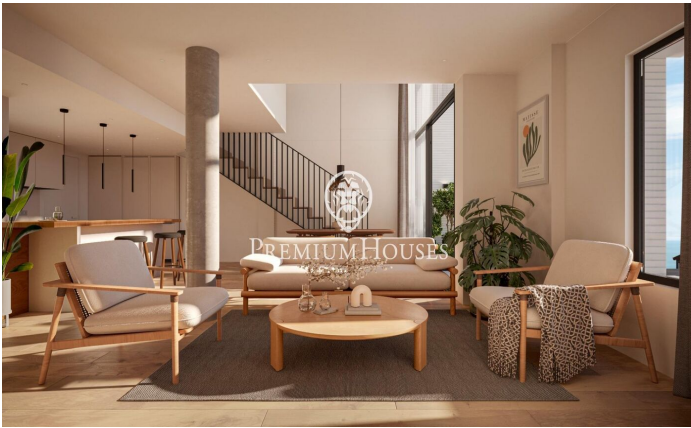

### Canet de Mar / Maresme/Barcelona Costa Norte

Edificio de obra nueva en primera línea de mar y con vistas despejadas, con excepcional ubicación junto a un gran paso subterráneo de acceso a la playa. Excepcional promoción con 12 pisos, 18 plazas de parking y 12 trasteros. Inmediato comienzo de las obras. Para más información y reservas contactar al 93 760 12 34. Comercializa en Exclusiva Premium Houses Oficina de Sant Pol de Mar.

**382.000 €**

94 m<sup>2</sup>  
3 Habitaciones  
2 Baños  
Piscina  
AACC  
Calefacción  
Vistas al mar  
Trastero  
Ascensor  
Terraza  
Balcón  
Armarios empotrados

**Barcelona Coast, the best place to live**  
Over 2,500 hours of sun per year