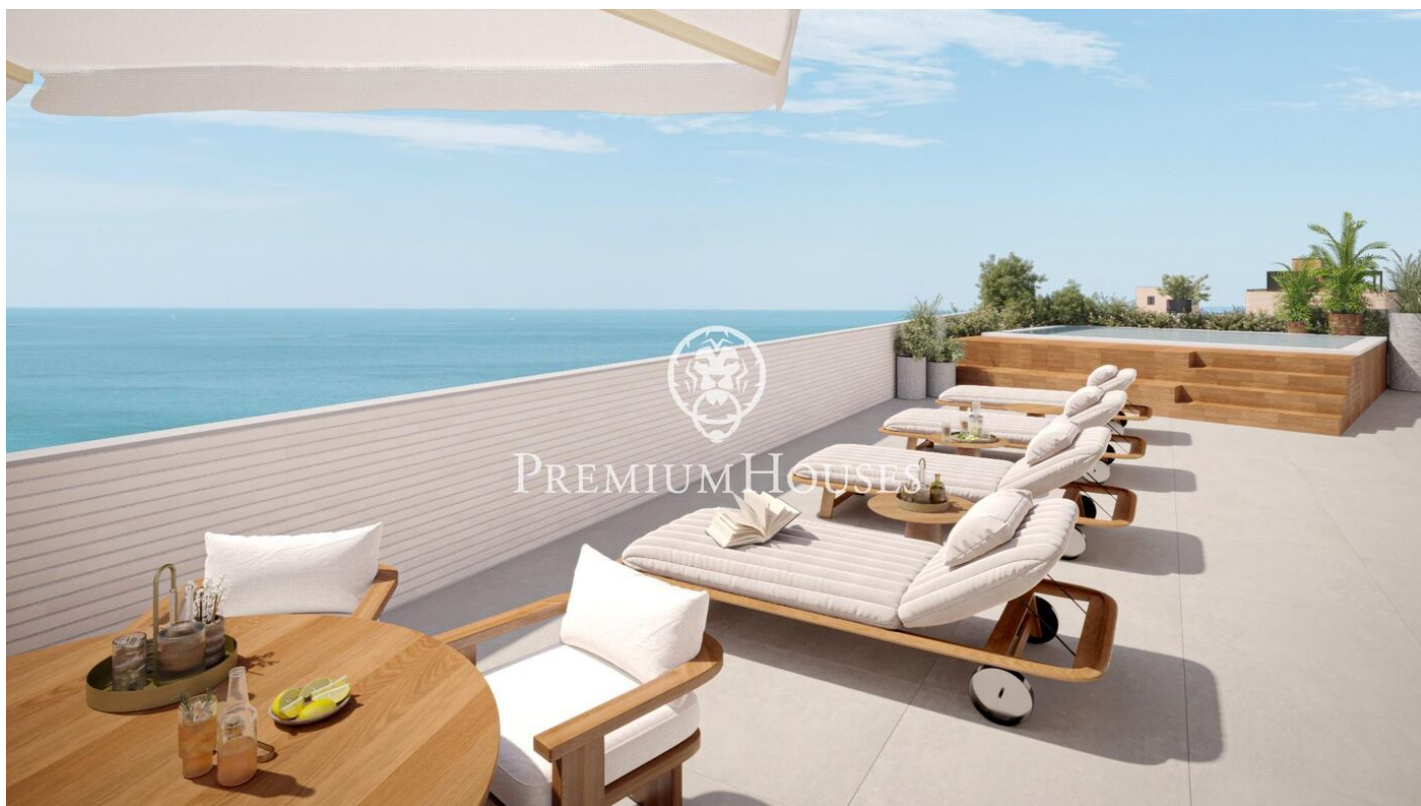

Promoción obra nueva Canet Brisa

Ref: PH103289

Canet de Mar / Maresme/Barcelona Costa Norte

Edificio de obra nueva en primera línea de mar y con vistas despejadas, con excepcional ubicación junto a un gran paso subterráneo de acceso a la playa. Excepcional promoción con 12 pisos, 18 plazas de parking y 12 trasteros. Inmediato comienzo de las obras. Para más información y reservas contactar al 93 760 12 34. Comercializa en Exclusiva Premium Houses Oficina de Sant Pol de Mar.

382.000 €

94 m²
3 Habitaciones
2 Baños
Piscina
AACC
Calefacción
Vistas al mar
Trastero
Ascensor
Terraza
Balcón
Armarios empotrados

Barcelona Coast, the best place to live
Over 2,500 hours of sun per year