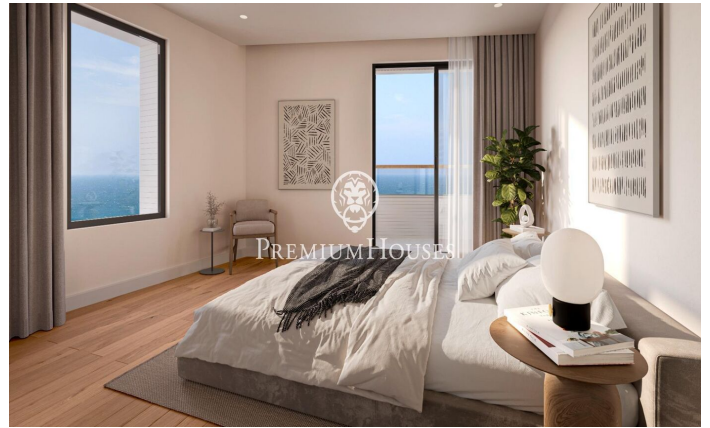

### Canet de Mar / Maresme/Barcelona Costa Norte

Edificio de obra nueva en primera línea de mar y con vistas despejadas, con excepcional ubicación junto a un gran paso subterráneo de acceso a la playa. Excepcional promoción con 12 pisos, 18 plazas de parking y 12 trasteros. Inmediato comienzo de las obras. Para más información y reservas contactar al 93 760 12 34. Comercializa en Exclusiva Premium Houses Oficina de Sant Pol de Mar.

**382.000 €**

94 m<sup>2</sup>  
3 Habitaciones  
2 Baños  
Piscina  
AACC  
Calefacción  
Vistas al mar  
Trastero  
Ascensor  
Terraza  
Balcón  
Armarios empotrados

**Barcelona Coast, the best place to live**  
Over 2,500 hours of sun per year