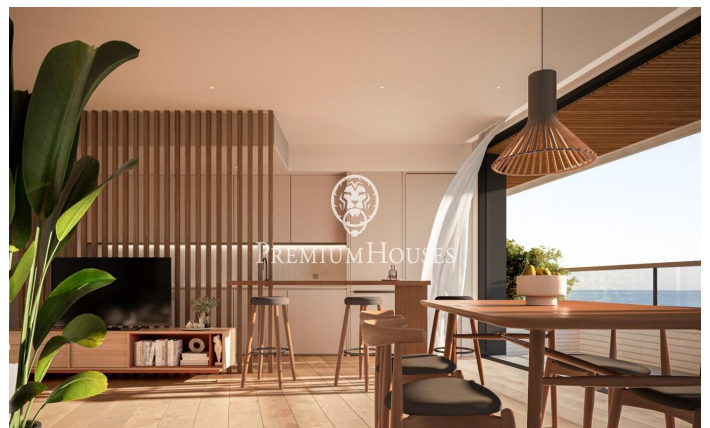

Promoción obra nueva Canet Brisa

Ref: PH103289

Canet de Mar / Maresme/Barcelona Costa Norte

Edificio de obra nueva en primera línea de mar y con vistas despejadas, con excepcional ubicación junto a un gran paso subterráneo de acceso a la playa. Excepcional promoción con 12 pisos, 18 plazas de parking y 12 trasteros. Inmediato comienzo de las obras. Para más información y reservas contactar al 93 760 12 34. Comercializa en Exclusiva Premium Houses Oficina de Sant Pol de Mar.

375.000 €

89 m²
3 Habitaciones
2 Baños
Piscina
AACC
Calefacción
Vistas al mar
Trastero
Ascensor
Terraza
Balcón
Armarios empotrados

Barcelona Coast, the best place to live
Over 2,500 hours of sun per year