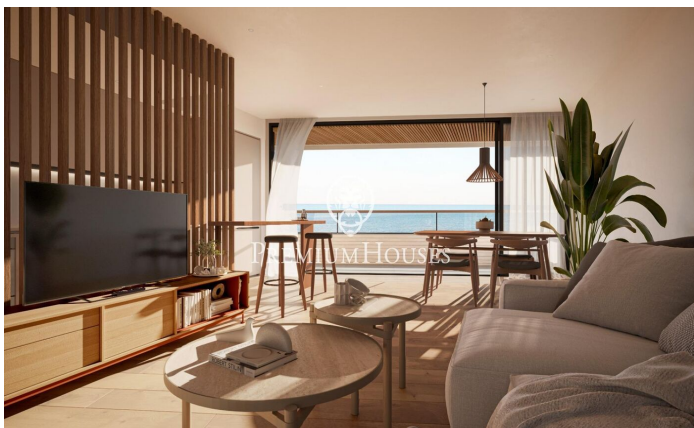

### Canet de Mar / Maresme/Barcelona Costa Norte

Edificio de obra nueva en primera línea de mar y con vistas despejadas, con excepcional ubicación junto a un gran paso subterráneo de acceso a la playa. Excepcional promoción con 12 pisos, 18 plazas de parking y 12 trasteros. Inmediato comienzo de las obras. Para más información y reservas contactar al 93 760 12 34. Comercializa en Exclusiva Premium Houses Oficina de Sant Pol de Mar.

**382.000 €**

94 m<sup>2</sup>  
3 Habitaciones  
2 Baños  
Piscina  
AACC  
Calefacción  
Vistas al mar  
Trastero  
Ascensor  
Terraza  
Balcón  
Armarios empotrados

**Barcelona Coast, the best place to live**  
Over 2,500 hours of sun per year