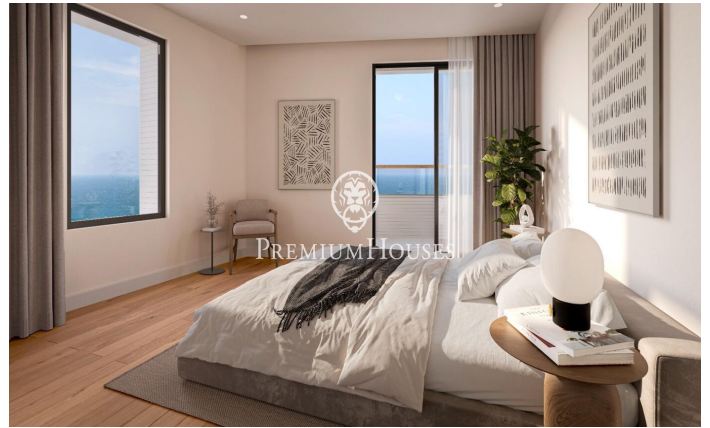

Promoción obra nueva Canet Brisa

Ref: PH103289

Canet de Mar / Maresme/Barcelona Costa Norte

Edificio de obra nueva en primera línea de mar y con vistas despejadas, con excepcional ubicación junto a un gran paso subterráneo de acceso a la playa. Excepcional promoción con 12 pisos, 18 plazas de parking y 12 trasteros. Inmediato comienzo de las obras. Para más información y reservas contactar al 93 760 12 34. Comercializa en Exclusiva Premium Houses Oficina de Sant Pol de Mar.

375.000 €

89 m²
3 Habitaciones
2 Baños
Piscina
AACC
Calefacción
Vistas al mar
Trastero
Ascensor
Terraza
Balcón
Armarios empotrados

Barcelona Coast, the best place to live
Over 2,500 hours of sun per year