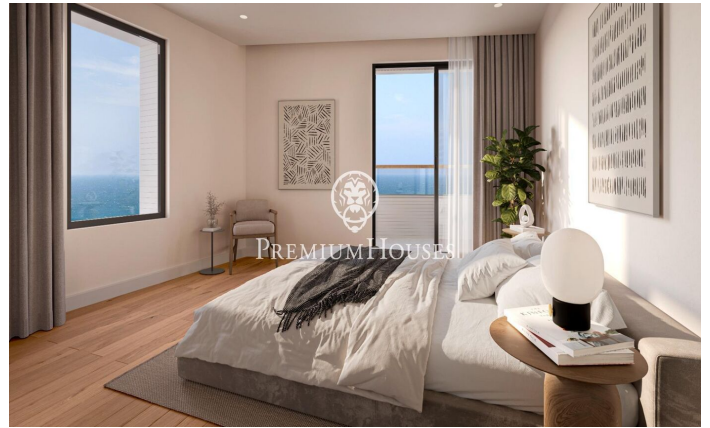

Promoción obra nueva Canet Brisa

Ref: PH103289

Canet de Mar / Maresme/Barcelona Costa Norte

Edificio de obra nueva en primera línea de mar y con vistas despejadas, con excepcional ubicación junto a un gran paso subterráneo de acceso a la playa. Excepcional promoción con 12 pisos, 18 plazas de parking y 12 trasteros. Inmediato comienzo de las obras. Para más información y reservas contactar al 93 760 12 34. Comercializa en Exclusiva Premium Houses Oficina de Sant Pol de Mar.

382.000 €

94 m²
3 Habitaciones
2 Baños
Piscina
AACC
Calefacción
Vistas al mar
Trastero
Ascensor
Terraza
Balcón
Armarios empotrados

Barcelona Coast, the best place to live
Over 2,500 hours of sun per year