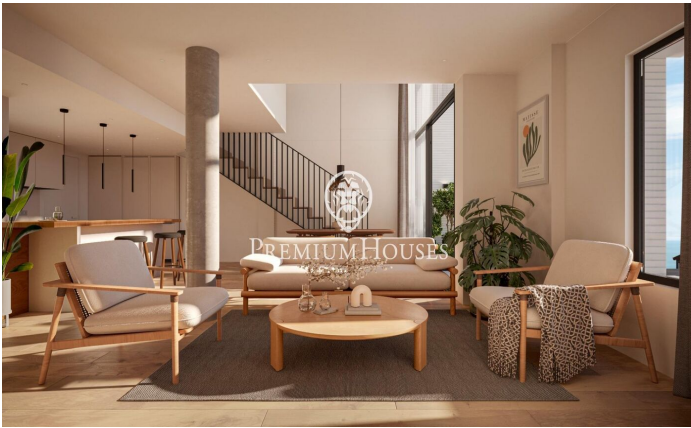

Promoción obra nueva Canet Brisa

Ref: PH103289

Canet de Mar / Maresme/Barcelona Costa Norte

Edificio de obra nueva en primera línea de mar y con vistas despejadas, con excepcional ubicación junto a un gran paso subterráneo de acceso a la playa. Excepcional promoción con 12 pisos, 18 plazas de parking y 12 trasteros. Inmediato comienzo de las obras. Para más información y reservas contactar al 93 760 12 34. Comercializa en Exclusiva Premium Houses Oficina de Sant Pol de Mar.

382.000 €

94 m²
3 Habitaciones
2 Baños
Piscina
AACC
Calefacción
Vistas al mar
Trastero
Ascensor
Terraza
Balcón
Armarios empotrados

Barcelona Coast, the best place to live
Over 2,500 hours of sun per year