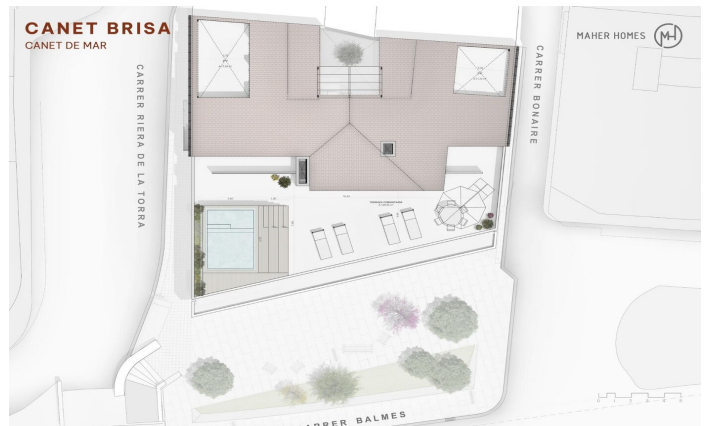

## Promoción obra nueva Canet Brisa

Ref: PH103289

### Canet de Mar / Maresme/Barcelona Costa Norte

Edificio de obra nueva en primera línea de mar y con vistas despejadas, con excepcional ubicación junto a un gran paso subterráneo de acceso a la playa. Excepcional promoción con 12 pisos, 18 plazas de parking y 12 trasteros. Inmediato comienzo de las obras. Para más información y reservas contactar al 93 760 12 34. Comercializa en Exclusiva Premium Houses Oficina de Sant Pol de Mar.