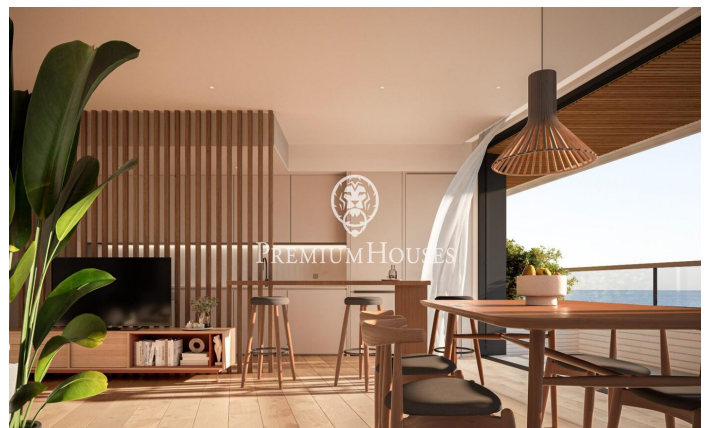

Promoción obra nueva Canet Brisa

Ref: PH103289

Canet de Mar / Maresme/Barcelona Costa Norte

Edificio de obra nueva en primera línea de mar y con vistas despejadas, con excepcional ubicación junto a un gran paso subterráneo de acceso a la playa. Excepcional promoción con 12 pisos, 18 plazas de parking y 12 trasteros. Inmediato comienzo de las obras. Para más información y reservas contactar al 93 760 12 34. Comercializa en Exclusiva Premium Houses Oficina de Sant Pol de Mar.

382.000 €

94 m²
3 Habitaciones
2 Baños
Piscina
AACC
Calefacción
Vistas al mar
Trastero
Ascensor
Terraza
Balcón
Armarios empotrados

Barcelona Coast, the best place to live
Over 2,500 hours of sun per year