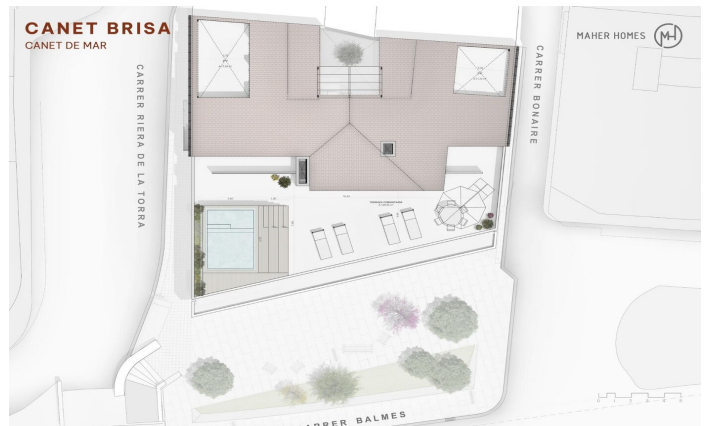

Promoción obra nueva Canet Brisa

Ref: PH103289

Canet de Mar / Maresme/Barcelona Costa Norte

Edificio de obra nueva en primera línea de mar y con vistas despejadas, con excepcional ubicación junto a un gran paso subterráneo de acceso a la playa. Excepcional promoción con 12 pisos, 18 plazas de parking y 12 trasteros. Inmediato comienzo de las obras. Para más información y reservas contactar al 93 760 12 34. Comercializa en Exclusiva Premium Houses Oficina de Sant Pol de Mar.

382.000 €

94 m²
3 Habitaciones
2 Baños
Piscina
AACC
Calefacción
Vistas al mar
Trastero
Ascensor
Terraza
Balcón
Armarios empotrados

Barcelona Coast, the best place to live
Over 2,500 hours of sun per year