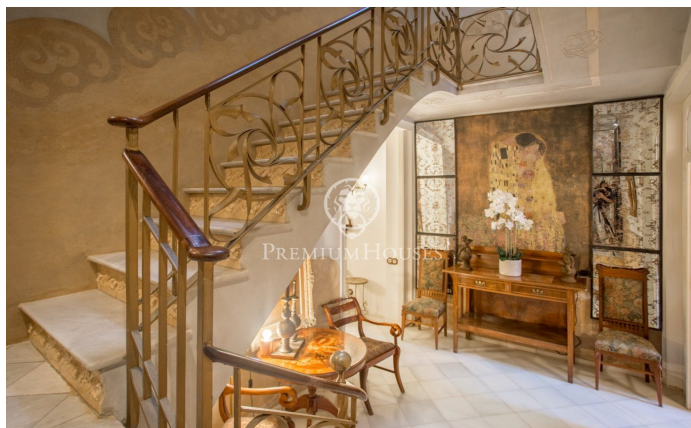

### Canet de Mar / Maresme/Barcelona Costa Norte

Presentamos este espectacular palacete modernista del año 1910, obra del famoso arquitecto Domenech i Montaner. Situado a 90 metros de la playa, en el centro de Canet de Mar. Recientemente reformado y redecorado por un equipo de interioristas a nivel internacional. Con licencia de apartamentos turísticos, explotado el últimos años como negocio de apartamentos turísticos de lujo. Permite la posibilidad de hacer un Boutique hotel de lujo, apartamentos turísticos de lujo o como primera residencia a tan solo 35 minutos de Barcelona. Esta compuesto por cuatro confortables plantas comunicadas por una elegante escalera, que refleja todo tipo de detalles arquitectónicos de la época. Los cuatro niveles forman un conjunto de seis apartamentos independientes. Al entrar, un amplio hall conduce a la primera suite, dispone de un amplio salón con salida a un jardín privado con una cocina y una habitación doble con un baño completo. En la segunda planta, se encuentran dos apartamentos independientes, cada uno cuenta con un salón con salida a un balcón, zona para la cocina, una habitación doble y un baño con ducha. En la tercera planta, existen otros dos apartamentos compuestos cada uno por una habitación doble, un salón con zona para la cocina, un baño completo y una d...

**890.000 €**

260 m<sup>2</sup>  
6 Habitaciones  
6 Baños  
161 m<sup>2</sup> parcela  
AACC  
Calefacción  
Vistas al mar  
Patio interior  
Amueblado  
Balcón  
Armarios empotrados

Contáctenos para mas información o para concertar una visita