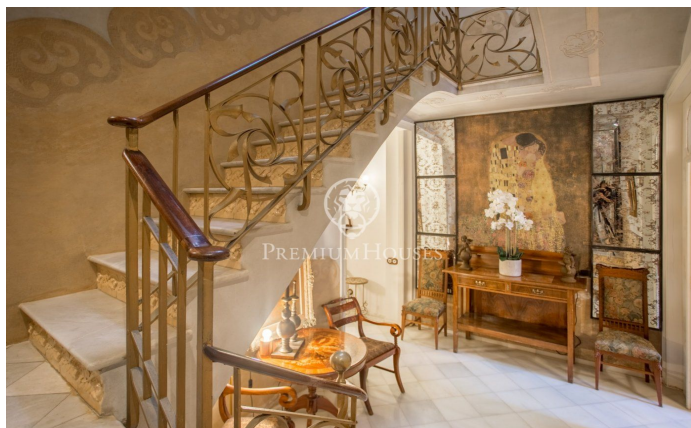

Palacete modernista en venta en Canet de Mar

Ref: PH101814

Canet de Mar / Maresme/Barcelona Costa Norte

Presentamos este espectacular palacete modernista del año 1910, obra del famoso arquitecto Domenech i Montaner. Situado a 90 metros de la playa, en el centro de Canet de Mar. Recientemente reformado y redecorado por un equipo de interioristas a nivel internacional. Con licencia de apartamentos turísticos, explotado el últimos años como negocio de apartamentos turísticos de lujo. Permite la posibilidad de hacer un Boutique hotel de lujo, apartamentos turísticos de lujo o como primera residencia a tan solo 35 minutos de Barcelona. Esta compuesto por cuatro confortables plantas comunicadas por una elegante escalera, que refleja todo tipo de detalles arquitectónicos de la época. Los cuatro niveles forman un conjunto de seis apartamentos independientes. Al entrar, un amplio hall conduce a la primera suite, dispone de un amplio salón con salida a un jardín privado con una cocina y una habitación doble con un baño completo. En la segunda planta, se encuentran dos apartamentos independientes, cada uno cuenta con un salón con salida a un balcón, zona para la cocina, una habitación doble y un baño con ducha. En la tercera planta, existen otros dos apartamentos compuestos cada uno por una habitación doble, un salón con zona para la cocina, un baño completo y una d...

890.000 €

260 m²
6 Habitaciones
6 Baños
161 m² parcela
AACC
Calefacción
Vistas al mar
Patio interior
Amueblado
Balcón
Armarios empotrados

Contáctenos para mas información o para concertar una visita

Tel: +34 93 798 88 99