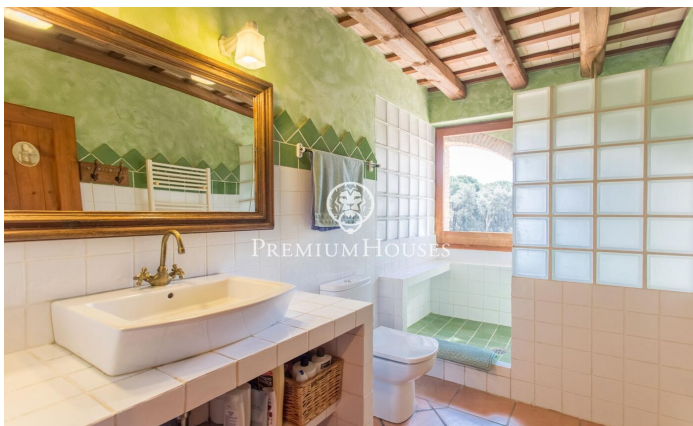

Contáctenos para mas información o para concertar una visita

Tel: +34 93 798 88 99

info@premiumhouses.com

www.premiumhouses.es