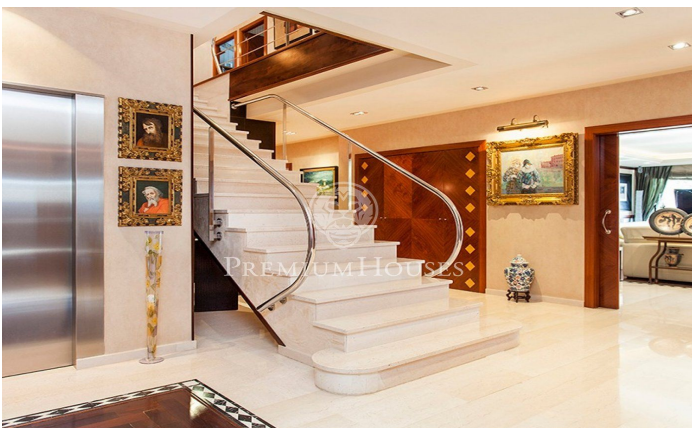

Lujo con vistas panorámicas al mar en Calella

Ref: PH100455

Calella / Maresme/Barcelona Costa Norte

Exquisita y elegante propiedad ubicada en la Costa de Barcelona, con más de 1.000 m2 construidos y con 4.500 m2 de terreno, que goza de unas espectaculares vistas al mar y de absoluta privacidad. Al entrar en la vivienda encontramos una elegante zona de recibidor alrededor de la cual se distribuyen las diferentes estancias. En esta misma planta encontramos el fantástico salón con grandes ventanales abiertos al jardín, con una preciosa chimenea de mármol, la zona de comedor, la cocina de alta gama completamente equipada, un dormitorio en suite para invitados con acceso directo al jardín, un gran despacho o biblioteca, una sala polivalente con baño y sauna, un aseo de cortesía y la zona de servicio con zona de lavadero y dormitorio en suite. En la planta de noche dispone de la fantástica suite principal, con dos vestidores, un baño con ducha y bañera de hidromasaje y una terraza privada; otra suite y otros dos dormitorios dobles que compraten un baño y un vestidor, todos ellos con terrazas desde donde disfrutar de unas espectaculares vistas al mar. El espectacular jardín dispone de piscina de agua salada, jacuzzi, zona chill out y zona de comedor al aire libre. El garaje dispone de un muy buen acceso desde la calle y permite aparcar unos 6-8 coches. Sistema perimetral d...

2.600.000 €

1,073 m²
6 Habitaciones
6 Baños
4,516 m² parcela
Piscina
Calefacción
Vistas al mar
Ascensor
Chimenea
Seguridad
Parking
Armarios empotrados

Contáctenos para mas información o para concertar una visita