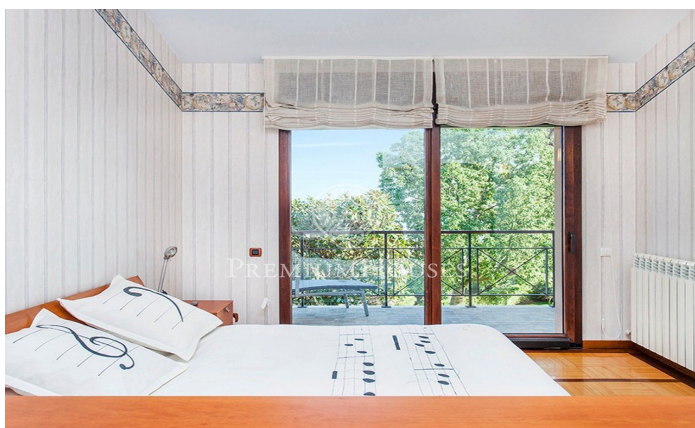

Lujo con vistas panorámicas al mar en Calella

Ref: PH100455

Calella / Maresme/Barcelona Costa Norte

Exquisita y elegante propiedad ubicada en la Costa de Barcelona, con más de 1.000 m2 construidos y con 4.500 m2 de terreno, que goza de unas espectaculares vistas al mar y de absoluta privacidad. Al entrar en la vivienda encontramos una elegante zona de recibidor alrededor de la cual se distribuyen las diferentes estancias. En esta misma planta encontramos el fantástico salón con grandes ventanales abiertos al jardín, con una preciosa chimenea de mármol, la zona de comedor, la cocina de alta gama completamente equipada, un dormitorio en suite para invitados con acceso directo al jardín, un gran despacho o biblioteca, una sala polivalente con baño y sauna, un aseo de cortesía y la zona de servicio con zona de lavadero y dormitorio en suite. En la planta de noche dispone de la fantástica suite principal, con dos vestidores, un baño con ducha y bañera de hidromasaje y una terraza privada; otra suite y otros dos dormitorios dobles que compraten un baño y un vestidor, todos ellos con terrazas desde donde disfrutar de unas espectaculares vistas al mar. El espectacular jardín dispone de piscina de agua salada, jacuzzi, zona chill out y zona de comedor al aire libre. El garaje dispone de un muy buen acceso desde la calle y permite aparcar unos 6-8 coches. Sistema perimetral d...

2.600.000 €

1,073 m²
6 Habitaciones
6 Baños
4,516 m² parcela
Piscina
Calefacción
Vistas al mar
Ascensor
Chimenea
Seguridad
Parking
Armarios empotrados

Contáctenos para mas información o para concertar una visita