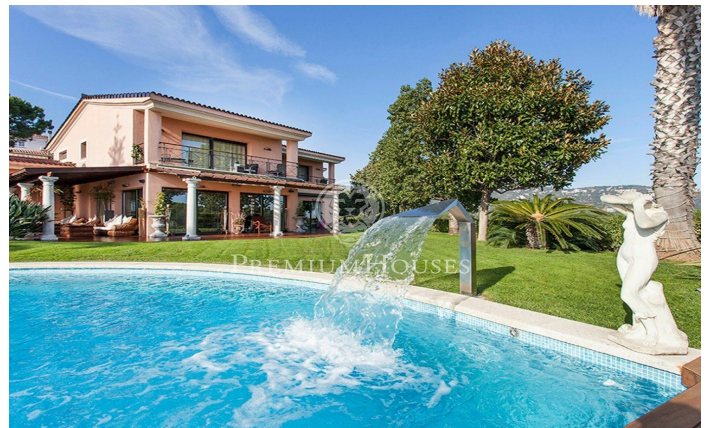

## Lujo con vistas panorámicas al mar en Calella

Ref: PH100455

### Calella / Maresme/Barcelona Costa Norte

Exquisita y elegante propiedad ubicada en la Costa de Barcelona, con más de 1.000 m2 construidos y con 4.500 m2 de terreno, que goza de unas espectaculares vistas al mar y de absoluta privacidad. Al entrar en la vivienda encontramos una elegante zona de recibidor alrededor de la cual se distribuyen las diferentes estancias. En esta misma planta encontramos el fantástico salón con grandes ventanales abiertos al jardín, con una preciosa chimenea de mármol, la zona de comedor, la cocina de alta gama completamente equipada, un dormitorio en suite para invitados con acceso directo al jardín, un gran despacho o biblioteca, una sala polivalente con baño y sauna, un aseo de cortesía y la zona de servicio con zona de lavadero y dormitorio en suite. En la planta de noche dispone de la fantástica suite principal, con dos vestidores, un baño con ducha y bañera de hidromasaje y una terraza privada; otra suite y otros dos dormitorios dobles que compraten un baño y un vestidor, todos ellos con terrazas desde donde disfrutar de unas espectaculares vistas al mar. El espectacular jardín dispone de piscina de agua salada, jacuzzi, zona chill out y zona de comedor al aire libre. El garaje dispone de un muy buen acceso desde la calle y permite aparcar unos 6-8 coches. Sistema perimetral d...

**2.600.000 €**

1,073 m<sup>2</sup>  
6 Habitaciones  
6 Baños  
4,516 m<sup>2</sup> parcela  
Piscina  
Calefacción  
Vistas al mar  
Ascensor  
Chimenea  
Seguridad  
Parking  
Armarios empotrados

Contáctenos para mas información o para concertar una visita