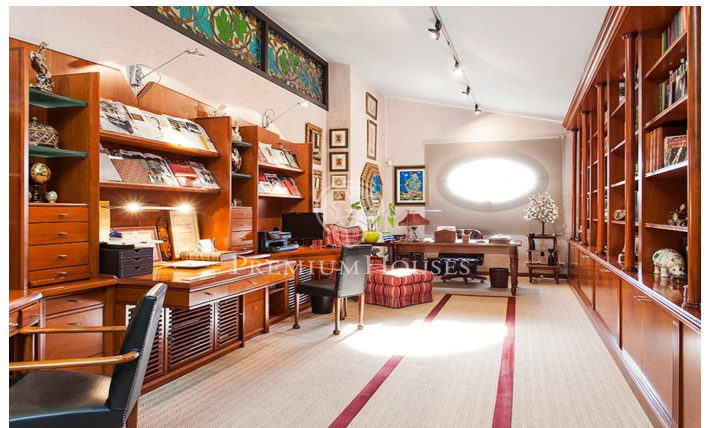

### Calella / Maresme/Barcelona Costa Norte

Exquisita y elegante propiedad ubicada en la Costa de Barcelona, con más de 1.000 m2 construidos y con 4.500 m2 de terreno, que goza de unas espectaculares vistas al mar y de absoluta privacidad. Al entrar en la vivienda encontramos una elegante zona de recibidor alrededor de la cual se distribuyen las diferentes estancias. En esta misma planta encontramos el fantástico salón con grandes ventanales abiertos al jardín, con una preciosa chimenea de mármol, la zona de comedor, la cocina de alta gama completamente equipada, un dormitorio en suite para invitados con acceso directo al jardín, un gran despacho o biblioteca, una sala polivalente con baño y sauna, un aseo de cortesía y la zona de servicio con zona de lavadero y dormitorio en suite. En la planta de noche dispone de la fantástica suite principal, con dos vestidores, un baño con ducha y bañera de hidromasaje y una terraza privada; otra suite y otros dos dormitorios dobles que compraten un baño y un vestidor, todos ellos con terrazas desde donde disfrutar de unas espectaculares vistas al mar. El espectacular jardín dispone de piscina de agua salada, jacuzzi, zona chill out y zona de comedor al aire libre. El garaje dispone de un muy buen acceso desde la calle y permite aparcar unos 6-8 coches. Sistema perimetral d...