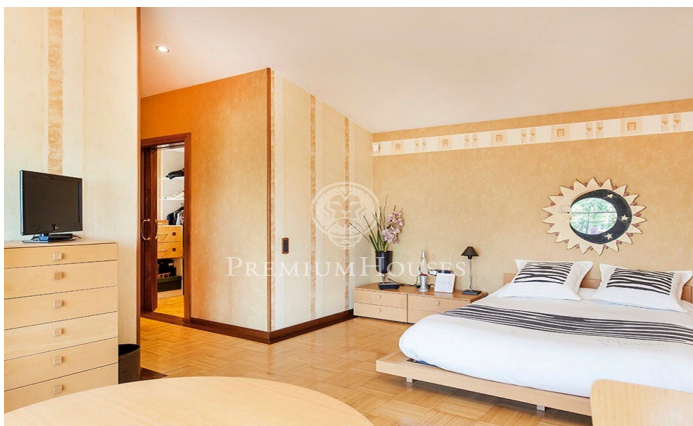

Lujo con vistas panorámicas al mar en Calella

Ref: PH100455

Calella / Maresme/Barcelona Costa Norte

Exquisita y elegante propiedad ubicada en la Costa de Barcelona, con más de 1.000 m2 construidos y con 4.500 m2 de terreno, que goza de unas espectaculares vistas al mar y de absoluta privacidad. Al entrar en la vivienda encontramos una elegante zona de recibidor alrededor de la cual se distribuyen las diferentes estancias. En esta misma planta encontramos el fantástico salón con grandes ventanales abiertos al jardín, con una preciosa chimenea de mármol, la zona de comedor, la cocina de alta gama completamente equipada, un dormitorio en suite para invitados con acceso directo al jardín, un gran despacho o biblioteca, una sala polivalente con baño y sauna, un aseo de cortesía y la zona de servicio con zona de lavadero y dormitorio en suite. En la planta de noche dispone de la fantástica suite principal, con dos vestidores, un baño con ducha y bañera de hidromasaje y una terraza privada; otra suite y otros dos dormitorios dobles que compraten un baño y un vestidor, todos ellos con terrazas desde donde disfrutar de unas espectaculares vistas al mar. El espectacular jardín dispone de piscina de agua salada, jacuzzi, zona chill out y zona de comedor al aire libre. El garaje dispone de un muy buen acceso desde la calle y permite aparcar unos 6-8 coches. Sistema perimetral d...

2.600.000 €

1,073 m²
6 Habitaciones
6 Baños
4,516 m² parcela
Piscina
Calefacción
Vistas al mar
Ascensor
Chimenea
Seguridad
Parking
Armarios empotrados

Contáctenos para mas información o para concertar una visita