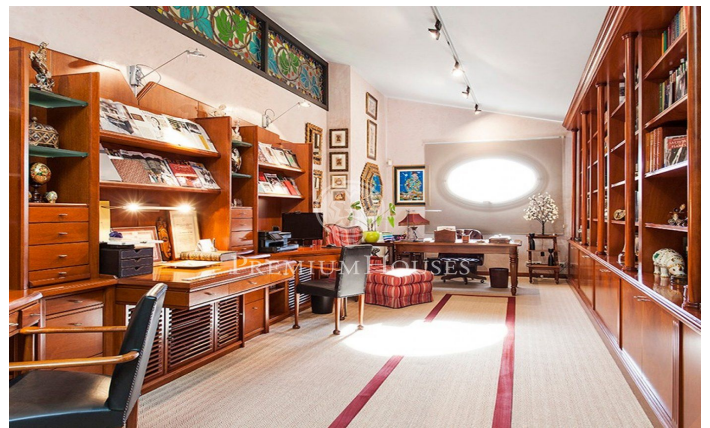

Lujo con vistas panorámicas al mar en Calella

Ref: PH100455

Calella / Maresme/Barcelona Costa Norte

Exquisita y elegante propiedad ubicada en la Costa de Barcelona, con más de 1.000 m2 construidos y con 4.500 m2 de terreno, que goza de unas espectaculares vistas al mar y de absoluta privacidad. Al entrar en la vivienda encontramos una elegante zona de recibidor alrededor de la cual se distribuyen las diferentes estancias. En esta misma planta encontramos el fantástico salón con grandes ventanales abiertos al jardín, con una preciosa chimenea de mármol, la zona de comedor, la cocina de alta gama completamente equipada, un dormitorio en suite para invitados con acceso directo al jardín, un gran despacho o biblioteca, una sala polivalente con baño y sauna, un aseo de cortesía y la zona de servicio con zona de lavadero y dormitorio en suite. En la planta de noche dispone de la fantástica suite principal, con dos vestidores, un baño con ducha y bañera de hidromasaje y una terraza privada; otra suite y otros dos dormitorios dobles que compraten un baño y un vestidor, todos ellos con terrazas desde donde disfrutar de unas espectaculares vistas al mar. El espectacular jardín dispone de piscina de agua salada, jacuzzi, zona chill out y zona de comedor al aire libre. El garaje dispone de un muy buen acceso desde la calle y permite aparcar unos 6-8 coches. Sistema perimetral d...

2.600.000 €

1,073 m²
6 Habitaciones
6 Baños
4,516 m² parcela
Piscina
Calefacción
Vistas al mar
Ascensor
Chimenea
Seguridad
Parking
Armarios empotrados

Contáctenos para mas información o para concertar una visita