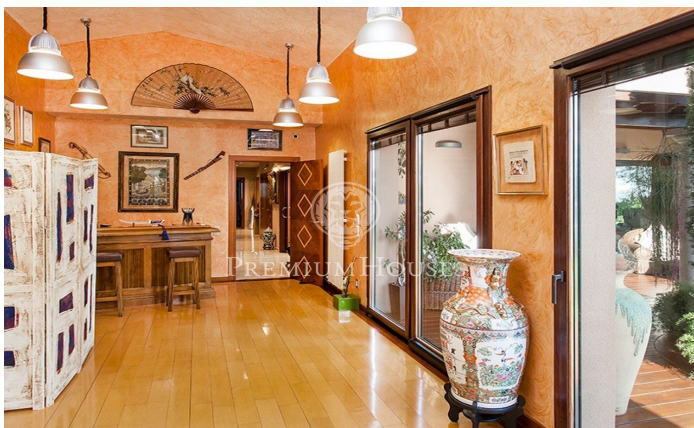

Lujo con vistas panorámicas al mar en Calella

Ref: PH100455

Calella / Maresme/Barcelona Costa Norte

Exquisita y elegante propiedad ubicada en la Costa de Barcelona, con más de 1.000 m2 construidos y con 4.500 m2 de terreno, que goza de unas espectaculares vistas al mar y de absoluta privacidad. Al entrar en la vivienda encontramos una elegante zona de recibidor alrededor de la cual se distribuyen las diferentes estancias. En esta misma planta encontramos el fantástico salón con grandes ventanales abiertos al jardín, con una preciosa chimenea de mármol, la zona de comedor, la cocina de alta gama completamente equipada, un dormitorio en suite para invitados con acceso directo al jardín, un gran despacho o biblioteca, una sala polivalente con baño y sauna, un aseo de cortesía y la zona de servicio con zona de lavadero y dormitorio en suite. En la planta de noche dispone de la fantástica suite principal, con dos vestidores, un baño con ducha y bañera de hidromasaje y una terraza privada; otra suite y otros dos dormitorios dobles que compraten un baño y un vestidor, todos ellos con terrazas desde donde disfrutar de unas espectaculares vistas al mar. El espectacular jardín dispone de piscina de agua salada, jacuzzi, zona chill out y zona de comedor al aire libre. El garaje dispone de un muy buen acceso desde la calle y permite aparcar unos 6-8 coches. Sistema perimetral d...

2.600.000 €

1,073 m²
6 Habitaciones
6 Baños
4,516 m² parcela
Piscina
Calefacción
Vistas al mar
Ascensor
Chimenea
Seguridad
Parking
Armarios empotrados

Contáctenos para mas información o para concertar una visita