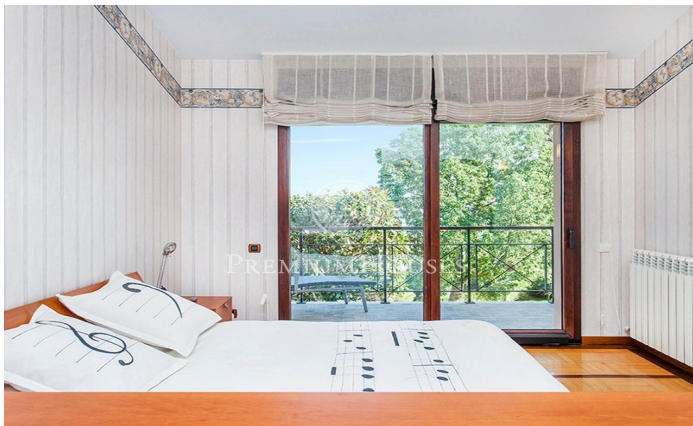

Lujo con vistas panorámicas al mar en Calella

Ref: PH100455

Calella / Maresme/Barcelona Costa Norte

Exquisita y elegante propiedad ubicada en la Costa de Barcelona, con más de 1.000 m2 construidos y con 4.500 m2 de terreno, que goza de unas espectaculares vistas al mar y de absoluta privacidad. Al entrar en la vivienda encontramos una elegante zona de recibidor alrededor de la cual se distribuyen las diferentes estancias. En esta misma planta encontramos el fantástico salón con grandes ventanales abiertos al jardín, con una preciosa chimenea de mármol, la zona de comedor, la cocina de alta gama completamente equipada, un dormitorio en suite para invitados con acceso directo al jardín, un gran despacho o biblioteca, una sala polivalente con baño y sauna, un aseo de cortesía y la zona de servicio con zona de lavadero y dormitorio en suite. En la planta de noche dispone de la fantástica suite principal, con dos vestidores, un baño con ducha y bañera de hidromasaje y una terraza privada; otra suite y otros dos dormitorios dobles que compraten un baño y un vestidor, todos ellos con terrazas desde donde disfrutar de unas espectaculares vistas al mar. El espectacular jardín dispone de piscina de agua salada, jacuzzi, zona chill out y zona de comedor al aire libre. El garaje dispone de un muy buen acceso desde la calle y permite aparcar unos 6-8 coches. Sistema perimetral d...

2.600.000 €

1,073 m²
6 Habitaciones
6 Baños
4,516 m² parcela
Piscina
Calefacción
Vistas al mar
Ascensor
Chimenea
Seguridad
Parking
Armarios empotrados

Contáctenos para mas información o para concertar una visita