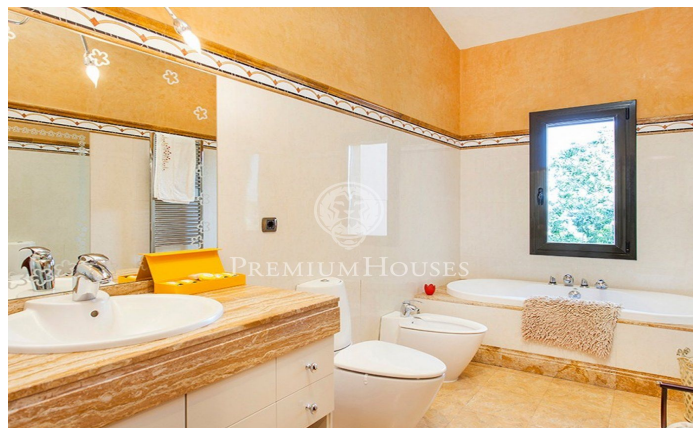

Lujo con vistas panorámicas al mar en Calella

Ref: PH100455

Calella / Maresme/Barcelona Costa Norte

Exquisita y elegante propiedad ubicada en la Costa de Barcelona, con más de 1.000 m2 construidos y con 4.500 m2 de terreno, que goza de unas espectaculares vistas al mar y de absoluta privacidad. Al entrar en la vivienda encontramos una elegante zona de recibidor alrededor de la cual se distribuyen las diferentes estancias. En esta misma planta encontramos el fantástico salón con grandes ventanales abiertos al jardín, con una preciosa chimenea de mármol, la zona de comedor, la cocina de alta gama completamente equipada, un dormitorio en suite para invitados con acceso directo al jardín, un gran despacho o biblioteca, una sala polivalente con baño y sauna, un aseo de cortesía y la zona de servicio con zona de lavadero y dormitorio en suite. En la planta de noche dispone de la fantástica suite principal, con dos vestidores, un baño con ducha y bañera de hidromasaje y una terraza privada; otra suite y otros dos dormitorios dobles que compraten un baño y un vestidor, todos ellos con terrazas desde donde disfrutar de unas espectaculares vistas al mar. El espectacular jardín dispone de piscina de agua salada, jacuzzi, zona chill out y zona de comedor al aire libre. El garaje dispone de un muy buen acceso desde la calle y permite aparcar unos 6-8 coches. Sistema perimetral d...

2.600.000 €

1,073 m²
6 Habitaciones
6 Baños
4,516 m² parcela
Piscina
Calefacción
Vistas al mar
Ascensor
Chimenea
Seguridad
Parking
Armarios empotrados

Contáctenos para mas información o para concertar una visita