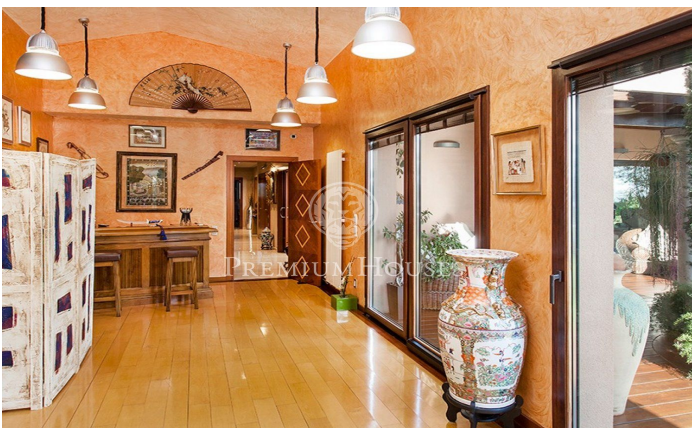

Lujo con vistas panorámicas al mar en Calella

Ref: PH100455

Calella / Maresme/Barcelona Costa Norte

Exquisita y elegante propiedad ubicada en la Costa de Barcelona, con más de 1.000 m2 construidos y con 4.500 m2 de terreno, que goza de unas espectaculares vistas al mar y de absoluta privacidad. Al entrar en la vivienda encontramos una elegante zona de recibidor alrededor de la cual se distribuyen las diferentes estancias. En esta misma planta encontramos el fantástico salón con grandes ventanales abiertos al jardín, con una preciosa chimenea de mármol, la zona de comedor, la cocina de alta gama completamente equipada, un dormitorio en suite para invitados con acceso directo al jardín, un gran despacho o biblioteca, una sala polivalente con baño y sauna, un aseo de cortesía y la zona de servicio con zona de lavadero y dormitorio en suite. En la planta de noche dispone de la fantástica suite principal, con dos vestidores, un baño con ducha y bañera de hidromasaje y una terraza privada; otra suite y otros dos dormitorios dobles que compraten un baño y un vestidor, todos ellos con terrazas desde donde disfrutar de unas espectaculares vistas al mar. El espectacular jardín dispone de piscina de agua salada, jacuzzi, zona chill out y zona de comedor al aire libre. El garaje dispone de un muy buen acceso desde la calle y permite aparcar unos 6-8 coches. Sistema perimetral d...

2.600.000 €

1,073 m²
6 Habitaciones
6 Baños
4,516 m² parcela
Piscina
Calefacción
Vistas al mar
Ascensor
Chimenea
Seguridad
Parking
Armarios empotrados

Contáctenos para mas información o para concertar una visita