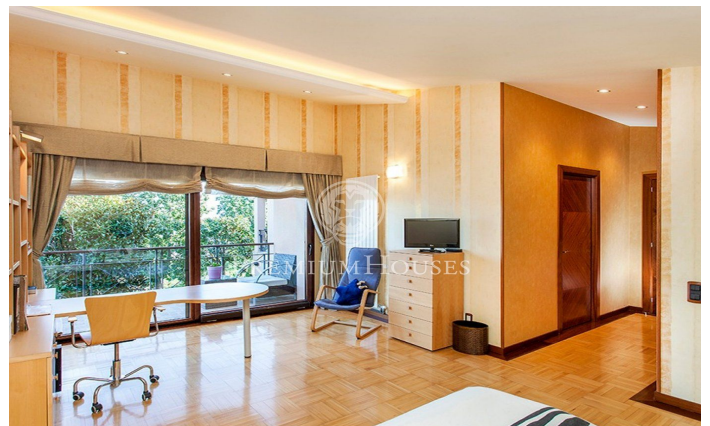

Lujo con vistas panorámicas al mar en Calella

Ref: PH100455

Calella / Maresme/Barcelona Costa Norte

Exquisita y elegante propiedad ubicada en la Costa de Barcelona, con más de 1.000 m2 construidos y con 4.500 m2 de terreno, que goza de unas espectaculares vistas al mar y de absoluta privacidad. Al entrar en la vivienda encontramos una elegante zona de recibidor alrededor de la cual se distribuyen las diferentes estancias. En esta misma planta encontramos el fantástico salón con grandes ventanales abiertos al jardín, con una preciosa chimenea de mármol, la zona de comedor, la cocina de alta gama completamente equipada, un dormitorio en suite para invitados con acceso directo al jardín, un gran despacho o biblioteca, una sala polivalente con baño y sauna, un aseo de cortesía y la zona de servicio con zona de lavadero y dormitorio en suite. En la planta de noche dispone de la fantástica suite principal, con dos vestidores, un baño con ducha y bañera de hidromasaje y una terraza privada; otra suite y otros dos dormitorios dobles que compraten un baño y un vestidor, todos ellos con terrazas desde donde disfrutar de unas espectaculares vistas al mar. El espectacular jardín dispone de piscina de agua salada, jacuzzi, zona chill out y zona de comedor al aire libre. El garaje dispone de un muy buen acceso desde la calle y permite aparcar unos 6-8 coches. Sistema perimetral d...

2.600.000 €

1,073 m²
6 Habitaciones
6 Baños
4,516 m² parcela
Piscina
Calefacción
Vistas al mar
Ascensor
Chimenea
Seguridad
Parking
Armarios empotrados

Contáctenos para mas información o para concertar una visita