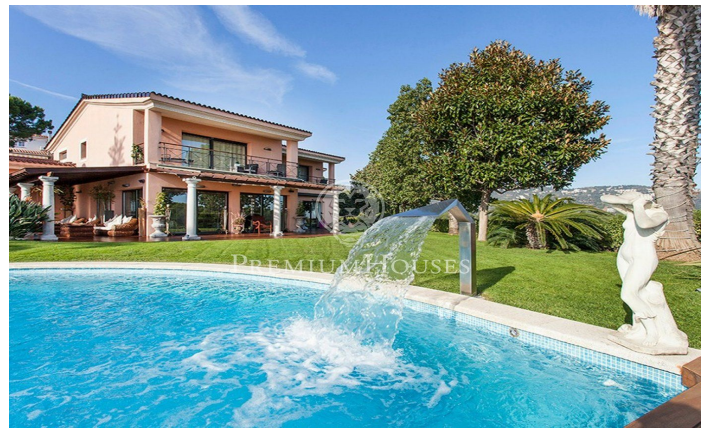

Lujo con vistas panorámicas al mar en Calella

Ref: PH100455

Calella / Maresme/Barcelona Costa Norte

Exquisita y elegante propiedad ubicada en la Costa de Barcelona, con más de 1.000 m2 construidos y con 4.500 m2 de terreno, que goza de unas espectaculares vistas al mar y de absoluta privacidad. Al entrar en la vivienda encontramos una elegante zona de recibidor alrededor de la cual se distribuyen las diferentes estancias. En esta misma planta encontramos el fantástico salón con grandes ventanales abiertos al jardín, con una preciosa chimenea de mármol, la zona de comedor, la cocina de alta gama completamente equipada, un dormitorio en suite para invitados con acceso directo al jardín, un gran despacho o biblioteca, una sala polivalente con baño y sauna, un aseo de cortesía y la zona de servicio con zona de lavadero y dormitorio en suite. En la planta de noche dispone de la fantástica suite principal, con dos vestidores, un baño con ducha y bañera de hidromasaje y una terraza privada; otra suite y otros dos dormitorios dobles que compraten un baño y un vestidor, todos ellos con terrazas desde donde disfrutar de unas espectaculares vistas al mar. El espectacular jardín dispone de piscina de agua salada, jacuzzi, zona chill out y zona de comedor al aire libre. El garaje dispone de un muy buen acceso desde la calle y permite aparcar unos 6-8 coches. Sistema perimetral d...

2.600.000 €

1,073 m²
6 Habitaciones
6 Baños
4,516 m² parcela
Piscina
Calefacción
Vistas al mar
Ascensor
Chimenea
Seguridad
Parking
Armarios empotrados

Contáctenos para mas información o para concertar una visita