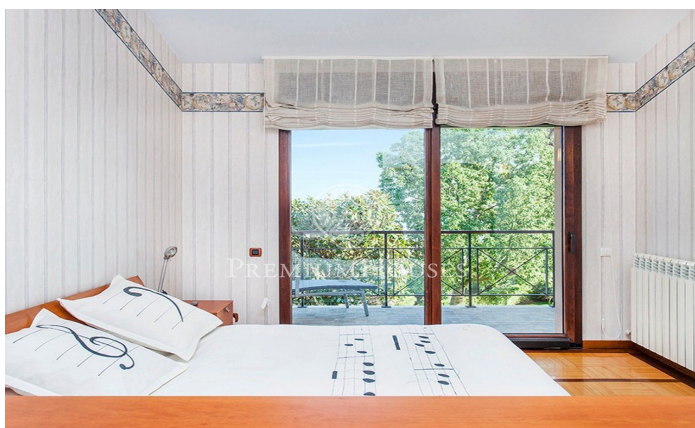

### Calella / Maresme/Barcelona Costa Norte

Exquisita y elegante propiedad ubicada en la Costa de Barcelona, con más de 1.000 m2 construidos y con 4.500 m2 de terreno, que goza de unas espectaculares vistas al mar y de absoluta privacidad. Al entrar en la vivienda encontramos una elegante zona de recibidor alrededor de la cual se distribuyen las diferentes estancias. En esta misma planta encontramos el fantástico salón con grandes ventanales abiertos al jardín, con una preciosa chimenea de mármol, la zona de comedor, la cocina de alta gama completamente equipada, un dormitorio en suite para invitados con acceso directo al jardín, un gran despacho o biblioteca, una sala polivalente con baño y sauna, un aseo de cortesía y la zona de servicio con zona de lavadero y dormitorio en suite. En la planta de noche dispone de la fantástica suite principal, con dos vestidores, un baño con ducha y bañera de hidromasaje y una terraza privada; otra suite y otros dos dormitorios dobles que compraten un baño y un vestidor, todos ellos con terrazas desde donde disfrutar de unas espectaculares vistas al mar. El espectacular jardín dispone de piscina de agua salada, jacuzzi, zona chill out y zona de comedor al aire libre. El garaje dispone de un muy buen acceso desde la calle y permite aparcar unos 6-8 coches. Sistema perimetral d...