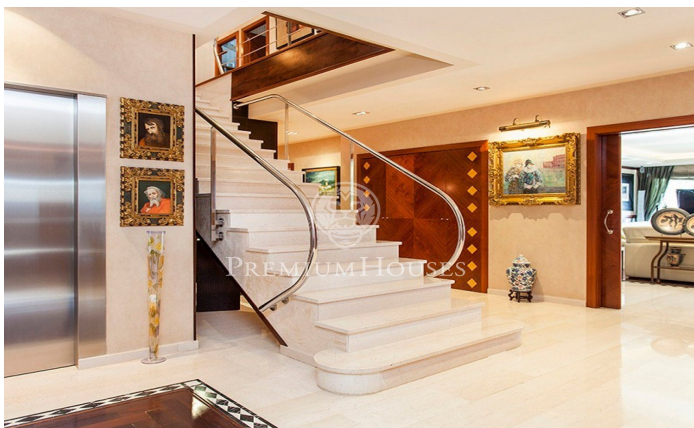

Lujo con vistas panorámicas al mar en Calella

Ref: PH100455

Calella / Maresme/Barcelona Costa Norte

Exquisita y elegante propiedad ubicada en la Costa de Barcelona, con más de 1.000 m2 construidos y con 4.500 m2 de terreno, que goza de unas espectaculares vistas al mar y de absoluta privacidad. Al entrar en la vivienda encontramos una elegante zona de recibidor alrededor de la cual se distribuyen las diferentes estancias. En esta misma planta encontramos el fantástico salón con grandes ventanales abiertos al jardín, con una preciosa chimenea de mármol, la zona de comedor, la cocina de alta gama completamente equipada, un dormitorio en suite para invitados con acceso directo al jardín, un gran despacho o biblioteca, una sala polivalente con baño y sauna, un aseo de cortesía y la zona de servicio con zona de lavadero y dormitorio en suite. En la planta de noche dispone de la fantástica suite principal, con dos vestidores, un baño con ducha y bañera de hidromasaje y una terraza privada; otra suite y otros dos dormitorios dobles que compraten un baño y un vestidor, todos ellos con terrazas desde donde disfrutar de unas espectaculares vistas al mar. El espectacular jardín dispone de piscina de agua salada, jacuzzi, zona chill out y zona de comedor al aire libre. El garaje dispone de un muy buen acceso desde la calle y permite aparcar unos 6-8 coches. Sistema perimetral d...

2.600.000 €

1,073 m²
6 Habitaciones
6 Baños
4,516 m² parcela
Piscina
Calefacción
Vistas al mar
Ascensor
Chimenea
Seguridad
Parking
Armarios empotrados

Contáctenos para mas información o para concertar una visita