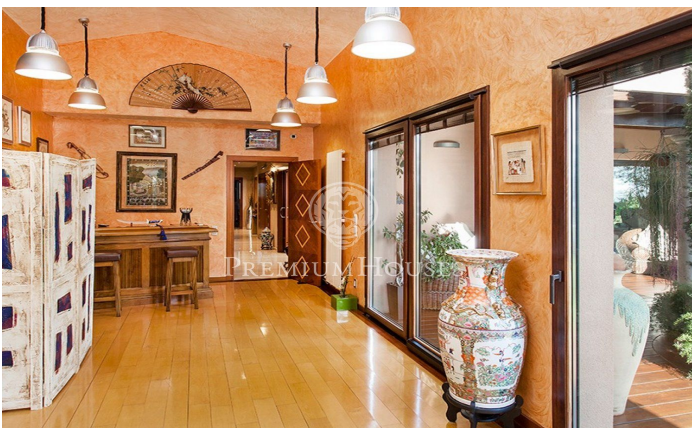

### Calella / Maresme/Barcelona Costa Norte

Exquisita y elegante propiedad ubicada en la Costa de Barcelona, con más de 1.000 m2 construidos y con 4.500 m2 de terreno, que goza de unas espectaculares vistas al mar y de absoluta privacidad. Al entrar en la vivienda encontramos una elegante zona de recibidor alrededor de la cual se distribuyen las diferentes estancias. En esta misma planta encontramos el fantástico salón con grandes ventanales abiertos al jardín, con una preciosa chimenea de mármol, la zona de comedor, la cocina de alta gama completamente equipada, un dormitorio en suite para invitados con acceso directo al jardín, un gran despacho o biblioteca, una sala polivalente con baño y sauna, un aseo de cortesía y la zona de servicio con zona de lavadero y dormitorio en suite. En la planta de noche dispone de la fantástica suite principal, con dos vestidores, un baño con ducha y bañera de hidromasaje y una terraza privada; otra suite y otros dos dormitorios dobles que compraten un baño y un vestidor, todos ellos con terrazas desde donde disfrutar de unas espectaculares vistas al mar. El espectacular jardín dispone de piscina de agua salada, jacuzzi, zona chill out y zona de comedor al aire libre. El garaje dispone de un muy buen acceso desde la calle y permite aparcar unos 6-8 coches. Sistema perimetral d...