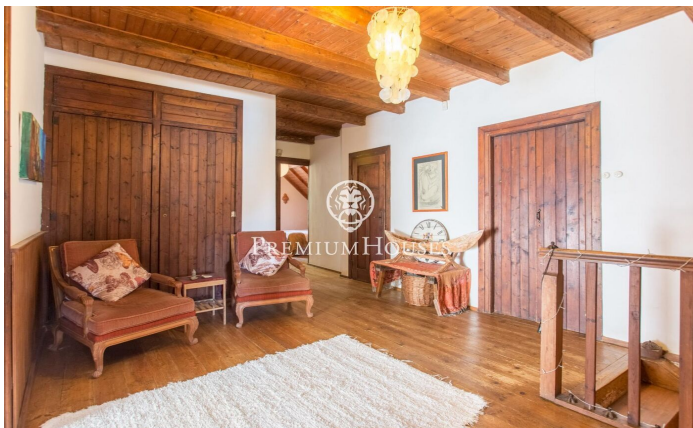

Contáctenos para mas información o para concertar una visita

Tel: +34 93 798 88 99

info@premiumhouses.com

www.premiumhouses.es