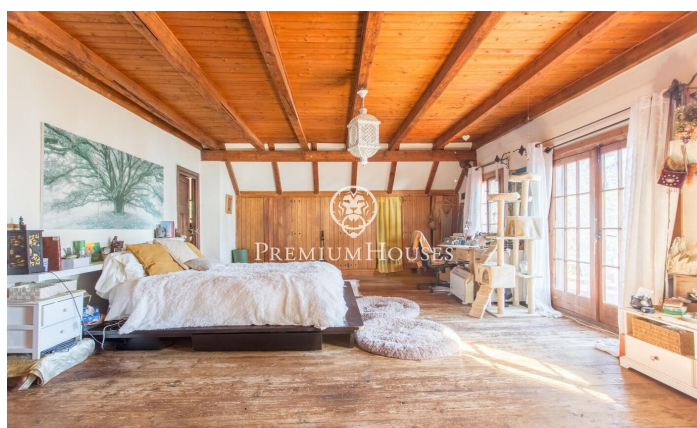

Contáctenos para mas información o para concertar una visita

Tel: +34 93 798 88 99

info@premiumhouses.com

www.premiumhouses.es