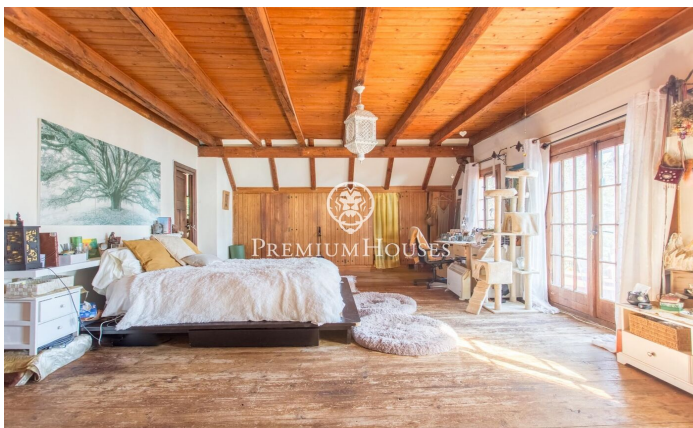

Contáctenos para mas información o para concertar una visita

Tel: +34 93 798 88 99

info@premiumhouses.com

www.premiumhouses.es