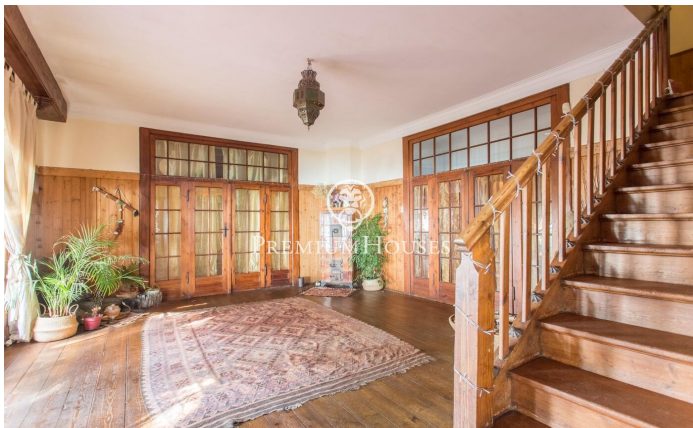

Contáctenos para mas información o para concertar una visita

Tel: +34 93 798 88 99

info@premiumhouses.com

www.premiumhouses.es