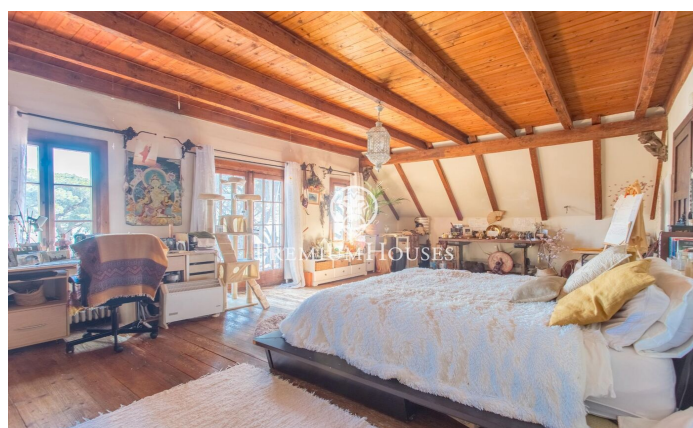

Contáctenos para mas información o para concertar una visita

Tel: +34 93 798 88 99

info@premiumhouses.com

www.premiumhouses.es