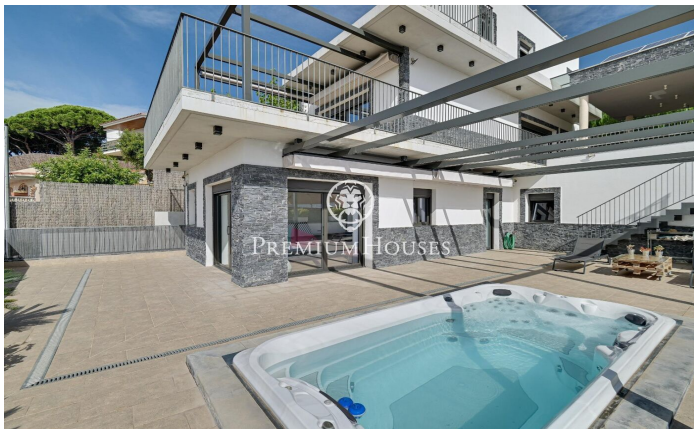

### Caldes d'Estrac / Maresme/Barcelona Costa Norte

Caldes d'Estrac es una de las localidades más destacadas de la costa norte de Barcelona, conocida por su hermosa playa en el icónico Paseo de los Ingleses. Gracias a su excelente conexión tanto con Barcelona como con la Costa Brava, este lugar se convierte en un enclave perfecto para vivir, ofreciendo todos los servicios necesarios como colegios y comercios. La planta principal o zona de día de la vivienda, se compone de un amplio salón-comedor con chimenea, que se conecta a una cocina abierta también equipada con chimenea. Desde aquí, se accede a una encantadora terraza diseñada como comedor de verano, equipada con barbacoa y un baño completo. El jardín, además, ofrece vistas espectaculares al mar y a la montaña, proporcionando un ambiente perfecto para disfrutar al aire libre. En la zona de noche, encontramos cuatro habitaciones: tres individuales y una doble. Todas ellas cuentan con acceso a una gran terraza con impresionantes vistas al mar, donde se ha instalado un jacuzzi con todas las comodidades, incluyendo una zona de nado a contracorriente. La última planta está dedicada exclusivamente a la suite principal, que incluye un elegante vestidor, un baño completo y dos terrazas. Desde aquí, se pueden disfrutar vistas panorámicas al mar en un lado y a la mon...

**1.190.000 €**

325 m<sup>2</sup>  
5 Habitaciones  
3 Baños  
538 m<sup>2</sup> parcela  
AACC  
Calefacción  
Vistas al mar  
Trastero  
Ascensor  
Teléfono  
Chimenea  
Seguridad  
Parking  
Terraza  
Balcón  
Armarios empotrados