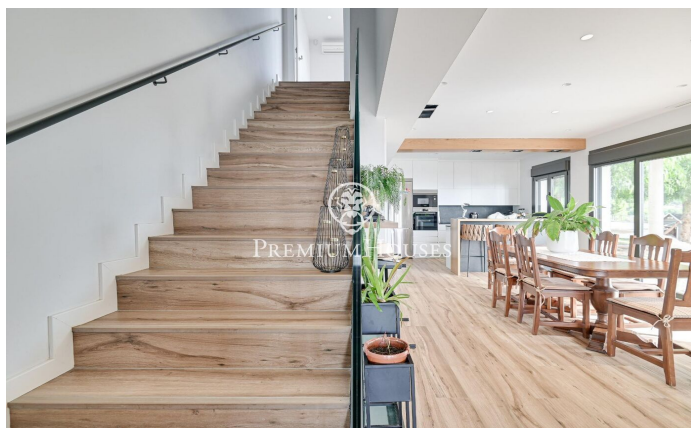

Contáctenos para mas información o para concertar una visita

Tel: +34 93 798 88 99

info@premiumhouses.com

www.premiumhouses.es