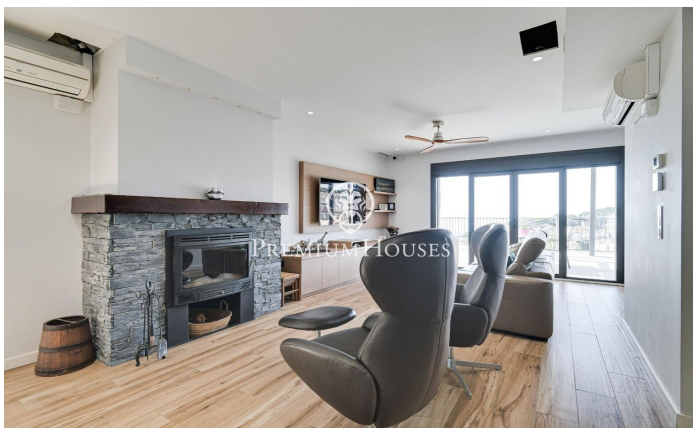

### Caldes d'Estrac / Maresme/Barcelona Costa Norte

Caldes d'Estrac es una de las localidades más destacadas de la costa norte de Barcelona, conocida por su hermosa playa en el icónico Paseo de los Ingleses. Gracias a su excelente conexión tanto con Barcelona como con la Costa Brava, este lugar se convierte en un enclave perfecto para vivir, ofreciendo todos los servicios necesarios como colegios y comercios. La planta principal o zona de día de la vivienda, se compone de un amplio salón-comedor con chimenea, que se conecta a una cocina abierta también equipada con chimenea. Desde aquí, se accede a una encantadora terraza diseñada como comedor de verano, equipada con barbacoa y un baño completo. El jardín, además, ofrece vistas espectaculares al mar y a la montaña, proporcionando un ambiente perfecto para disfrutar al aire libre. En la zona de noche, encontramos cuatro habitaciones: tres individuales y una doble. Todas ellas cuentan con acceso a una gran terraza con impresionantes vistas al mar, donde se ha instalado un jacuzzi con todas las comodidades, incluyendo una zona de nado a contracorriente. La última planta está dedicada exclusivamente a la suite principal, que incluye un elegante vestidor, un baño completo y dos terrazas. Desde aquí, se pueden disfrutar vistas panorámicas al mar en un lado y a la mon...

**1.190.000 €**

325 m<sup>2</sup>  
5 Habitaciones  
3 Baños  
538 m<sup>2</sup> parcela  
AACC  
Calefacción  
Vistas al mar  
Trastero  
Ascensor  
Teléfono  
Chimenea  
Seguridad  
Parking  
Terraza  
Balcón  
Armarios empotrados