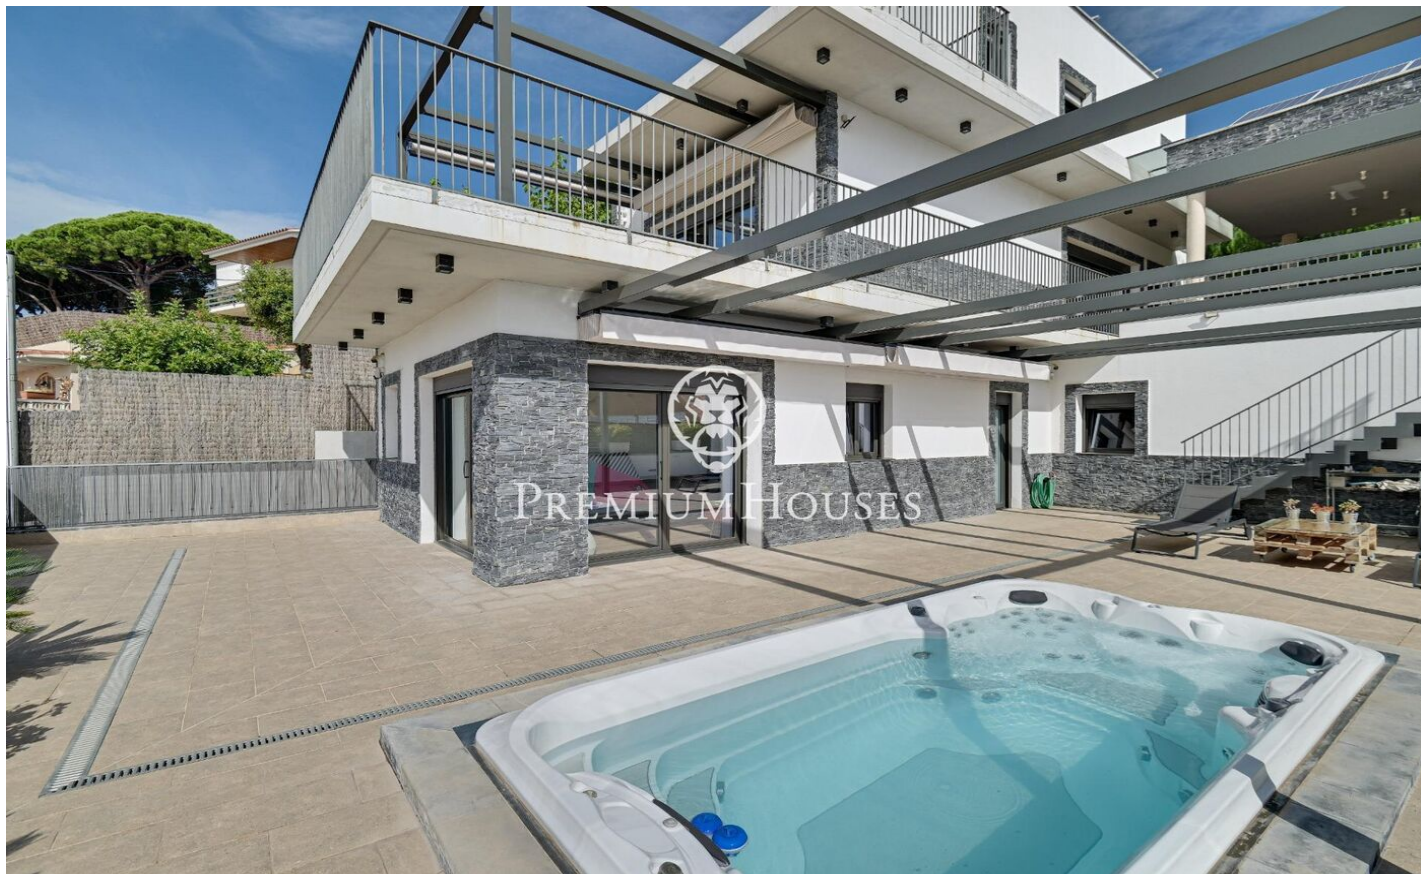

## Casa a la venta en Caldes d'Estrac con espectaculares vistas mar y montaña

Ref: PH103243

### Caldes d'Estrac / Maresme/Barcelona Costa Norte

Caldes d'Estrac es una de las localidades más destacadas de la costa norte de Barcelona, conocida por su hermosa playa en el icónico Paseo de los Ingleses. Gracias a su excelente conexión tanto con Barcelona como con la Costa Brava, este lugar se convierte en un enclave perfecto para vivir, ofreciendo todos los servicios necesarios como colegios y comercios. La planta principal o zona de día de la vivienda, se compone de un amplio salón-comedor con chimenea, que se conecta a una cocina abierta también equipada con chimenea. Desde aquí, se accede a una encantadora terraza diseñada como comedor de verano, equipada con barbacoa y un baño completo. El jardín, además, ofrece vistas espectaculares al mar y a la montaña, proporcionando un ambiente perfecto para disfrutar al aire libre. En la zona de noche, encontramos cuatro habitaciones: tres individuales y una doble. Todas ellas cuentan con acceso a una gran terraza con impresionantes vistas al mar, donde se ha instalado un jacuzzi con todas las comodidades, incluyendo una zona de nado a contracorriente. La última planta está dedicada exclusivamente a la suite principal, que incluye un elegante vestidor, un baño completo y dos terrazas. Desde aquí, se pueden disfrutar vistas panorámicas al mar en un lado y a la mon...

**1.190.000 €**

325 m<sup>2</sup>  
5 Habitaciones  
3 Baños  
538 m<sup>2</sup> parcela  
AACC  
Calefacción  
Vistas al mar  
Trastero  
Ascensor  
Teléfono  
Chimenea  
Seguridad  
Parking  
Terraza  
Balcón  
Armarios empotrados