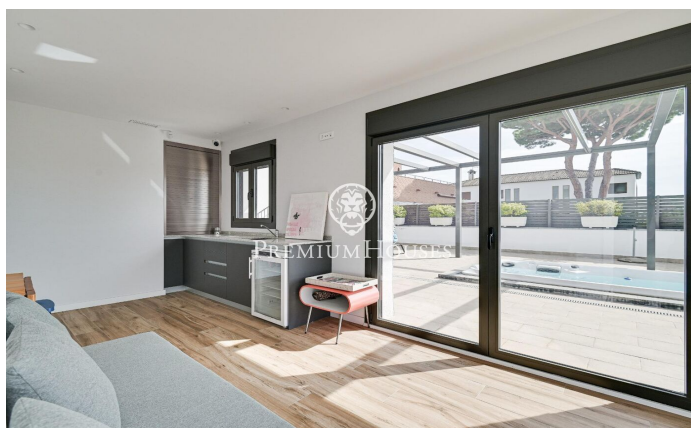

Contáctenos para mas información o para concertar una visita

Tel: +34 93 798 88 99

info@premiumhouses.com

www.premiumhouses.es