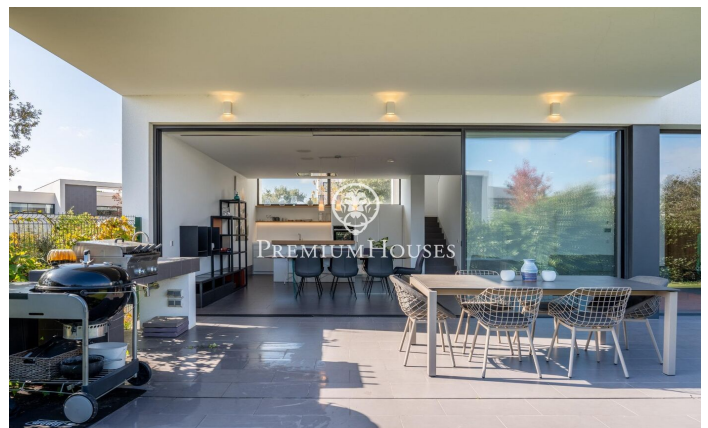

### Caldes de Malavella / Costa Brava

Impresionante villa independiente situada en el prestigioso Resort Camiral Golf & Wellness, un campo de golf PGA en Caldes de Malavella. Esta propiedad de lujo ofrece una experiencia de vida única, ubicada de manera privilegiada junto al hoyo 10 del Stadium Course y a solo 2 minutos a pie de la Casa Club y el Residents Club. Con un jardín privado de 465 m<sup>2</sup> que rodea la parte delantera, el lado izquierdo y la parte trasera de la vivienda, más amplio que otras villas de la urbanización, esta villa destaca por su diseño moderno que se integra armoniosamente con el entorno natural. La entrada monumental, donde incluso el parking con marquesina se convierte en un elemento estético, anticipa la elegancia del interior. Gracias a sus grandes cerramientos acristalados, se produce una perfecta unión entre los espacios interiores y exteriores. La villa está equipada con tecnología de hogar inteligente de última generación y sistema de climatización por aerotermia, ofreciendo el máximo confort y eficiencia energética. Los residentes tienen acceso a una zona comunitaria que incluye una piscina desbordante, vestuarios y una terraza solárium, complementando la experiencia de lujo y bienestar que ofrece el resort. Distribución: Planta Baja: - Amplio salón-comedor con cocin...

**1.190.000 €**

222 m<sup>2</sup>  
4 Habitaciones  
2 Baños  
1,392 m<sup>2</sup> parcela  
Piscina  
AACC  
Calefacción  
Trastero  
Amueblado  
Terraza  
Armarios empotrados

Contáctenos para mas información o para concertar una visita