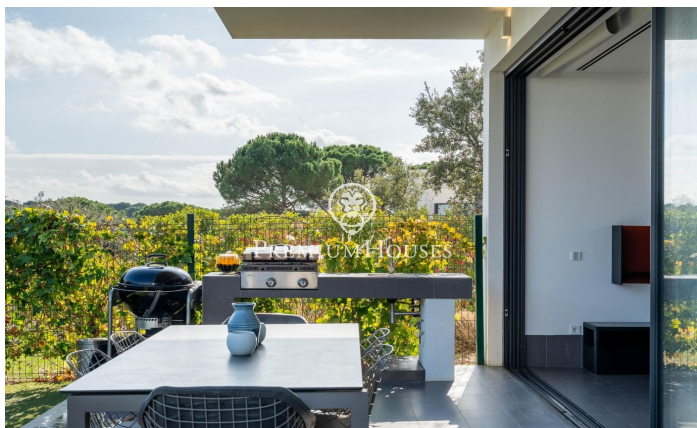

### Caldes de Malavella / Costa Brava

Impresionante villa independiente situada en el prestigioso Resort Camiral Golf & Wellness, un campo de golf PGA en Caldes de Malavella. Esta propiedad de lujo ofrece una experiencia de vida única, ubicada de manera privilegiada junto al hoyo 10 del Stadium Course y a solo 2 minutos a pie de la Casa Club y el Residents Club. Con un jardín privado de 465 m<sup>2</sup> que rodea la parte delantera, el lado izquierdo y la parte trasera de la vivienda, más amplio que otras villas de la urbanización, esta villa destaca por su diseño moderno que se integra armoniosamente con el entorno natural. La entrada monumental, donde incluso el parking con marquesina se convierte en un elemento estético, anticipa la elegancia del interior. Gracias a sus grandes cerramientos acristalados, se produce una perfecta unión entre los espacios interiores y exteriores. La villa está equipada con tecnología de hogar inteligente de última generación y sistema de climatización por aerotermia, ofreciendo el máximo confort y eficiencia energética. Los residentes tienen acceso a una zona comunitaria que incluye una piscina desbordante, vestuarios y una terraza solárium, complementando la experiencia de lujo y bienestar que ofrece el resort. Distribución: Planta Baja: - Amplio salón-comedor con cocin...

**1.190.000 €**

222 m<sup>2</sup>  
4 Habitaciones  
2 Baños  
1,392 m<sup>2</sup> parcela  
Piscina  
AACC  
Calefacción  
Trastero  
Amueblado  
Terraza  
Armarios empotrados

Contáctenos para mas información o para concertar una visita