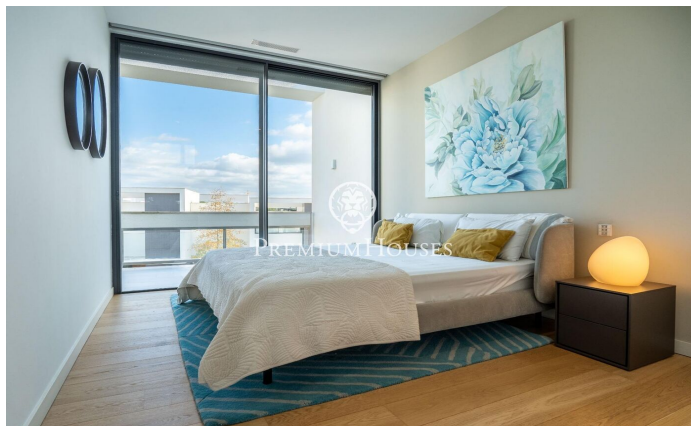

### Caldes de Malavella / Costa Brava

Impresionante villa independiente situada en el prestigioso Resort Camiral Golf & Wellness, un campo de golf PGA en Caldes de Malavella. Esta propiedad de lujo ofrece una experiencia de vida única, ubicada de manera privilegiada junto al hoyo 10 del Stadium Course y a solo 2 minutos a pie de la Casa Club y el Residents Club. Con un jardín privado de 465 m<sup>2</sup> que rodea la parte delantera, el lado izquierdo y la parte trasera de la vivienda, más amplio que otras villas de la urbanización, esta villa destaca por su diseño moderno que se integra armoniosamente con el entorno natural. La entrada monumental, donde incluso el parking con marquesina se convierte en un elemento estético, anticipa la elegancia del interior. Gracias a sus grandes cerramientos acristalados, se produce una perfecta unión entre los espacios interiores y exteriores. La villa está equipada con tecnología de hogar inteligente de última generación y sistema de climatización por aerotermia, ofreciendo el máximo confort y eficiencia energética. Los residentes tienen acceso a una zona comunitaria que incluye una piscina desbordante, vestuarios y una terraza solárium, complementando la experiencia de lujo y bienestar que ofrece el resort. Distribución: Planta Baja: - Amplio salón-comedor con cocin...

**1.190.000 €**

222 m<sup>2</sup>  
4 Habitaciones  
2 Baños  
1,392 m<sup>2</sup> parcela  
Piscina  
AACC  
Calefacción  
Trastero  
Amueblado  
Terraza  
Armarios empotrados

Contáctenos para mas información o para concertar una visita