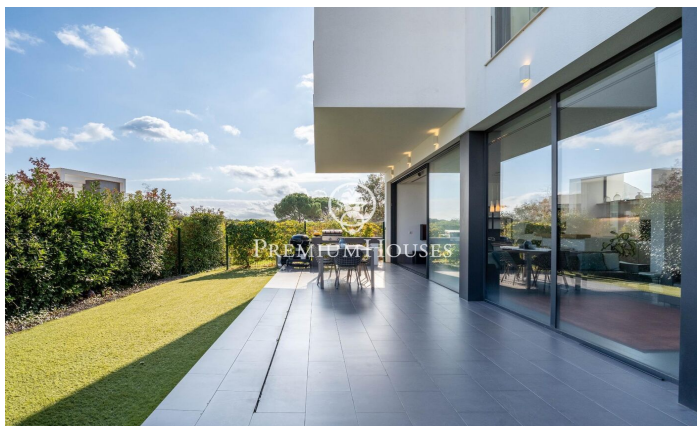

### Caldes de Malavella / Costa Brava

Impresionante villa independiente situada en el prestigioso Resort Camiral Golf & Wellness, un campo de golf PGA en Caldes de Malavella. Esta propiedad de lujo ofrece una experiencia de vida única, ubicada de manera privilegiada junto al hoyo 10 del Stadium Course y a solo 2 minutos a pie de la Casa Club y el Residents Club. Con un jardín privado de 465 m<sup>2</sup> que rodea la parte delantera, el lado izquierdo y la parte trasera de la vivienda, más amplio que otras villas de la urbanización, esta villa destaca por su diseño moderno que se integra armoniosamente con el entorno natural. La entrada monumental, donde incluso el parking con marquesina se convierte en un elemento estético, anticipa la elegancia del interior. Gracias a sus grandes cerramientos acristalados, se produce una perfecta unión entre los espacios interiores y exteriores. La villa está equipada con tecnología de hogar inteligente de última generación y sistema de climatización por aerotermia, ofreciendo el máximo confort y eficiencia energética. Los residentes tienen acceso a una zona comunitaria que incluye una piscina desbordante, vestuarios y una terraza solárium, complementando la experiencia de lujo y bienestar que ofrece el resort. Distribución: Planta Baja: - Amplio salón-comedor con cocin...

**1.190.000 €**

222 m<sup>2</sup>  
4 Habitaciones  
2 Baños  
1,392 m<sup>2</sup> parcela  
Piscina  
AACC  
Calefacción  
Trastero  
Amueblado  
Terraza  
Armarios empotrados

Contáctenos para mas información o para concertar una visita