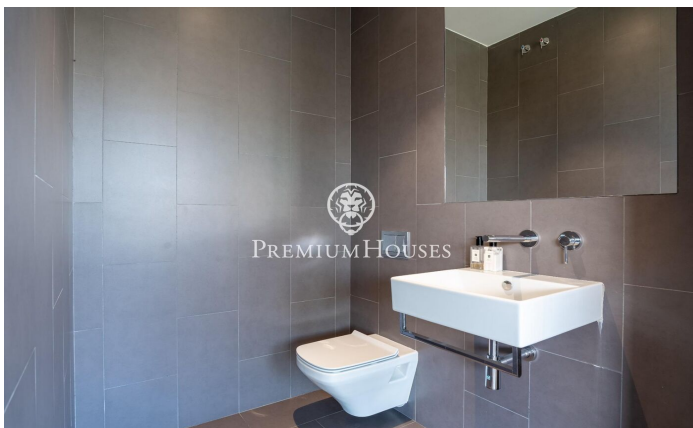

### Caldes de Malavella / Costa Brava

Impresionante villa independiente situada en el prestigioso Resort Camiral Golf & Wellness, un campo de golf PGA en Caldes de Malavella. Esta propiedad de lujo ofrece una experiencia de vida única, ubicada de manera privilegiada junto al hoyo 10 del Stadium Course y a solo 2 minutos a pie de la Casa Club y el Residents Club. Con un jardín privado de 465 m<sup>2</sup> que rodea la parte delantera, el lado izquierdo y la parte trasera de la vivienda, más amplio que otras villas de la urbanización, esta villa destaca por su diseño moderno que se integra armoniosamente con el entorno natural. La entrada monumental, donde incluso el parking con marquesina se convierte en un elemento estético, anticipa la elegancia del interior. Gracias a sus grandes cerramientos acristalados, se produce una perfecta unión entre los espacios interiores y exteriores. La villa está equipada con tecnología de hogar inteligente de última generación y sistema de climatización por aerotermia, ofreciendo el máximo confort y eficiencia energética. Los residentes tienen acceso a una zona comunitaria que incluye una piscina desbordante, vestuarios y una terraza solárium, complementando la experiencia de lujo y bienestar que ofrece el resort. Distribución: Planta Baja: - Amplio salón-comedor con cocin...

**1.190.000 €**

222 m<sup>2</sup>  
4 Habitaciones  
2 Baños  
1,392 m<sup>2</sup> parcela  
Piscina  
AACC  
Calefacción  
Trastero  
Amueblado  
Terraza  
Armarios empotrados

Contáctenos para mas información o para concertar una visita