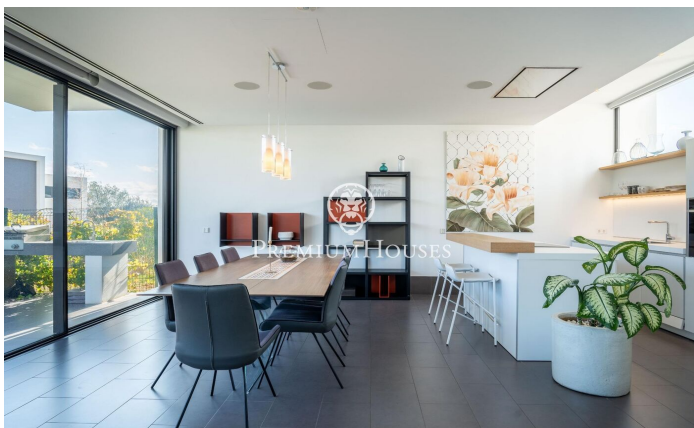

### Caldes de Malavella / Costa Brava

Impresionante villa independiente situada en el prestigioso Resort Camiral Golf & Wellness, un campo de golf PGA en Caldes de Malavella. Esta propiedad de lujo ofrece una experiencia de vida única, ubicada de manera privilegiada junto al hoyo 10 del Stadium Course y a solo 2 minutos a pie de la Casa Club y el Residents Club. Con un jardín privado de 465 m<sup>2</sup> que rodea la parte delantera, el lado izquierdo y la parte trasera de la vivienda, más amplio que otras villas de la urbanización, esta villa destaca por su diseño moderno que se integra armoniosamente con el entorno natural. La entrada monumental, donde incluso el parking con marquesina se convierte en un elemento estético, anticipa la elegancia del interior. Gracias a sus grandes cerramientos acristalados, se produce una perfecta unión entre los espacios interiores y exteriores. La villa está equipada con tecnología de hogar inteligente de última generación y sistema de climatización por aerotermia, ofreciendo el máximo confort y eficiencia energética. Los residentes tienen acceso a una zona comunitaria que incluye una piscina desbordante, vestuarios y una terraza solárium, complementando la experiencia de lujo y bienestar que ofrece el resort. Distribución: Planta Baja: - Amplio salón-comedor con cocin...

**1.190.000 €**

222 m<sup>2</sup>  
4 Habitaciones  
2 Baños  
1,392 m<sup>2</sup> parcela  
Piscina  
AACC  
Calefacción  
Trastero  
Amueblado  
Terraza  
Armarios empotrados

Contáctenos para mas información o para concertar una visita