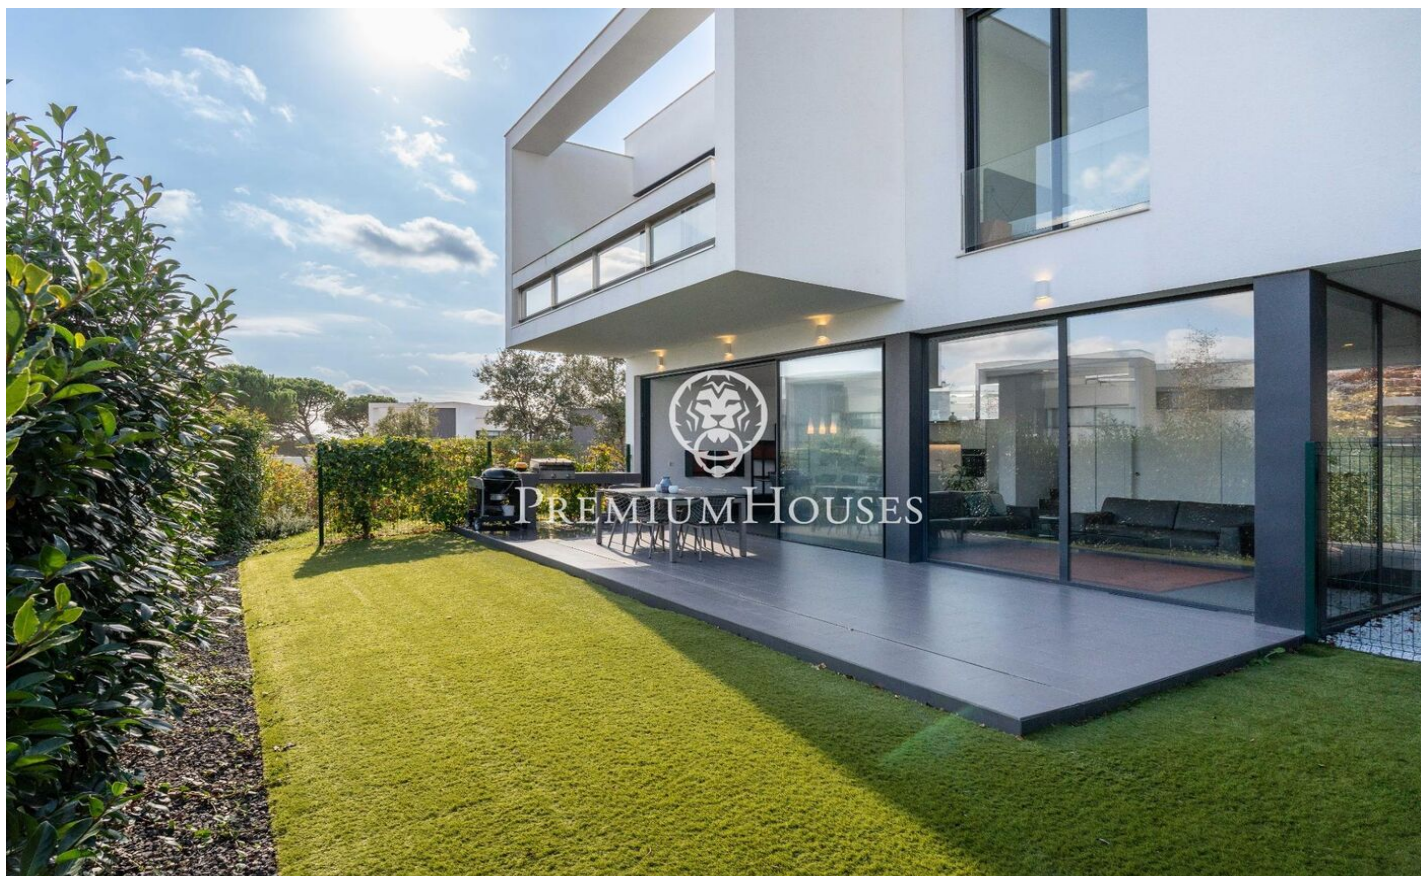

## Exclusiva Villa a la venta en Camiral Golf & Wellness en Caldes de Malavella

Ref: PHS101009

### Caldes de Malavella / Costa Brava

Impresionante villa independiente situada en el prestigioso Resort Camiral Golf & Wellness, un campo de golf PGA en Caldes de Malavella. Esta propiedad de lujo ofrece una experiencia de vida única, ubicada de manera privilegiada junto al hoyo 10 del Stadium Course y a solo 2 minutos a pie de la Casa Club y el Residents Club. Con un jardín privado de 465 m<sup>2</sup> que rodea la parte delantera, el lado izquierdo y la parte trasera de la vivienda, más amplio que otras villas de la urbanización, esta villa destaca por su diseño moderno que se integra armoniosamente con el entorno natural. La entrada monumental, donde incluso el parking con marquesina se convierte en un elemento estético, anticipa la elegancia del interior. Gracias a sus grandes cerramientos acristalados, se produce una perfecta unión entre los espacios interiores y exteriores. La villa está equipada con tecnología de hogar inteligente de última generación y sistema de climatización por aerotermia, ofreciendo el máximo confort y eficiencia energética. Los residentes tienen acceso a una zona comunitaria que incluye una piscina desbordante, vestuarios y una terraza solárium, complementando la experiencia de lujo y bienestar que ofrece el resort. Distribución: Planta Baja: - Amplio salón-comedor con cocin...

**1.190.000 €**

222 m<sup>2</sup>  
4 Habitaciones  
2 Baños  
1,392 m<sup>2</sup> parcela  
Piscina  
AACC  
Calefacción  
Trastero  
Amueblado  
Terraza  
Armarios empotrados

Contáctenos para mas información o para concertar una visita