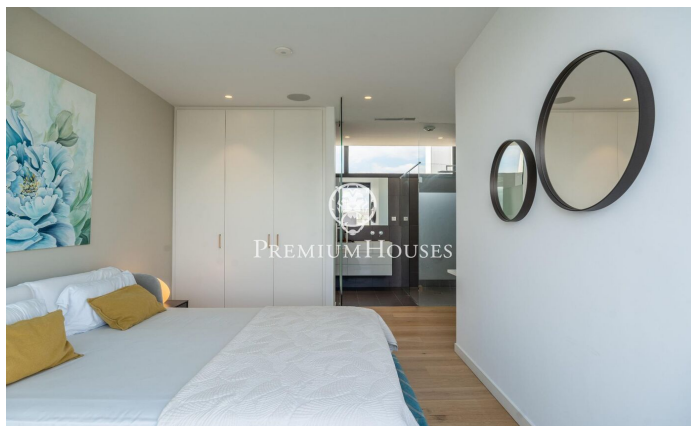

### Caldes de Malavella / Costa Brava

Impresionante villa independiente situada en el prestigioso Resort Camiral Golf & Wellness, un campo de golf PGA en Caldes de Malavella. Esta propiedad de lujo ofrece una experiencia de vida única, ubicada de manera privilegiada junto al hoyo 10 del Stadium Course y a solo 2 minutos a pie de la Casa Club y el Residents Club. Con un jardín privado de 465 m<sup>2</sup> que rodea la parte delantera, el lado izquierdo y la parte trasera de la vivienda, más amplio que otras villas de la urbanización, esta villa destaca por su diseño moderno que se integra armoniosamente con el entorno natural. La entrada monumental, donde incluso el parking con marquesina se convierte en un elemento estético, anticipa la elegancia del interior. Gracias a sus grandes cerramientos acristalados, se produce una perfecta unión entre los espacios interiores y exteriores. La villa está equipada con tecnología de hogar inteligente de última generación y sistema de climatización por aerotermia, ofreciendo el máximo confort y eficiencia energética. Los residentes tienen acceso a una zona comunitaria que incluye una piscina desbordante, vestuarios y una terraza solárium, complementando la experiencia de lujo y bienestar que ofrece el resort. Distribución: Planta Baja: - Amplio salón-comedor con cocin...

**1.190.000 €**

222 m<sup>2</sup>  
4 Habitaciones  
2 Baños  
1,392 m<sup>2</sup> parcela  
Piscina  
AACC  
Calefacción  
Trastero  
Amueblado  
Terraza  
Armarios empotrados

Contáctenos para mas información o para concertar una visita