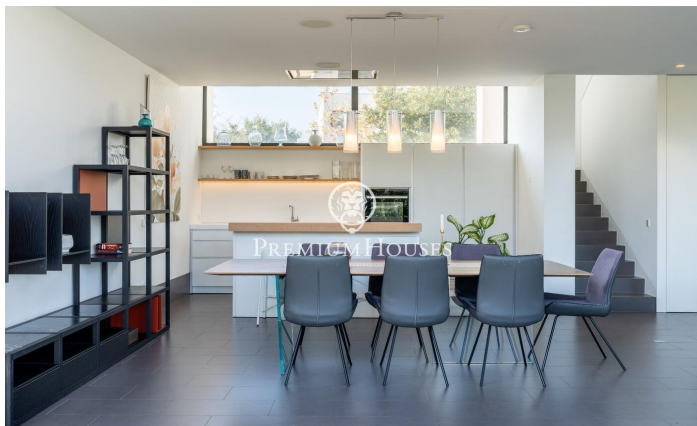

### Caldes de Malavella / Costa Brava

Impresionante villa independiente situada en el prestigioso Resort Camiral Golf & Wellness, un campo de golf PGA en Caldes de Malavella. Esta propiedad de lujo ofrece una experiencia de vida única, ubicada de manera privilegiada junto al hoyo 10 del Stadium Course y a solo 2 minutos a pie de la Casa Club y el Residents Club. Con un jardín privado de 465 m<sup>2</sup> que rodea la parte delantera, el lado izquierdo y la parte trasera de la vivienda, más amplio que otras villas de la urbanización, esta villa destaca por su diseño moderno que se integra armoniosamente con el entorno natural. La entrada monumental, donde incluso el parking con marquesina se convierte en un elemento estético, anticipa la elegancia del interior. Gracias a sus grandes cerramientos acristalados, se produce una perfecta unión entre los espacios interiores y exteriores. La villa está equipada con tecnología de hogar inteligente de última generación y sistema de climatización por aerotermia, ofreciendo el máximo confort y eficiencia energética. Los residentes tienen acceso a una zona comunitaria que incluye una piscina desbordante, vestuarios y una terraza solárium, complementando la experiencia de lujo y bienestar que ofrece el resort. Distribución: Planta Baja: - Amplio salón-comedor con cocin...

**1.190.000 €**

222 m<sup>2</sup>  
4 Habitaciones  
2 Baños  
1,392 m<sup>2</sup> parcela  
Piscina  
AACC  
Calefacción  
Trastero  
Amueblado  
Terraza  
Armarios empotrados

Contáctenos para mas información o para concertar una visita