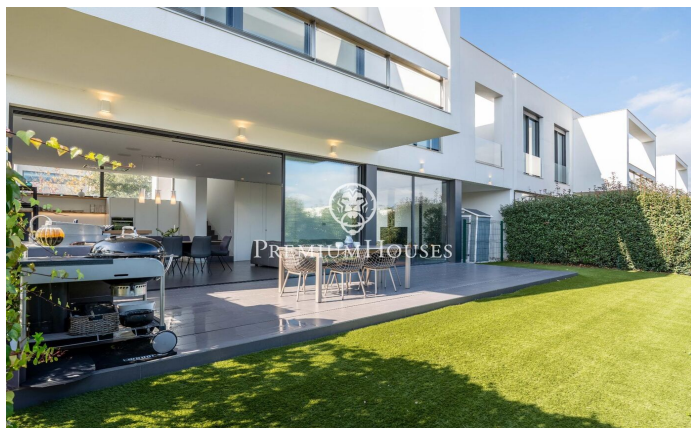

### Caldes de Malavella / Costa Brava

Impresionante villa independiente situada en el prestigioso Resort Camiral Golf & Wellness, un campo de golf PGA en Caldes de Malavella. Esta propiedad de lujo ofrece una experiencia de vida única, ubicada de manera privilegiada junto al hoyo 10 del Stadium Course y a solo 2 minutos a pie de la Casa Club y el Residents Club. Con un jardín privado de 465 m<sup>2</sup> que rodea la parte delantera, el lado izquierdo y la parte trasera de la vivienda, más amplio que otras villas de la urbanización, esta villa destaca por su diseño moderno que se integra armoniosamente con el entorno natural. La entrada monumental, donde incluso el parking con marquesina se convierte en un elemento estético, anticipa la elegancia del interior. Gracias a sus grandes cerramientos acristalados, se produce una perfecta unión entre los espacios interiores y exteriores. La villa está equipada con tecnología de hogar inteligente de última generación y sistema de climatización por aerotermia, ofreciendo el máximo confort y eficiencia energética. Los residentes tienen acceso a una zona comunitaria que incluye una piscina desbordante, vestuarios y una terraza solárium, complementando la experiencia de lujo y bienestar que ofrece el resort. Distribución: Planta Baja: - Amplio salón-comedor con cocin...

**1.190.000 €**

222 m<sup>2</sup>  
4 Habitaciones  
2 Baños  
1,392 m<sup>2</sup> parcela  
Piscina  
AACC  
Calefacción  
Trastero  
Amueblado  
Terraza  
Armarios empotrados

Contáctenos para mas información o para concertar una visita