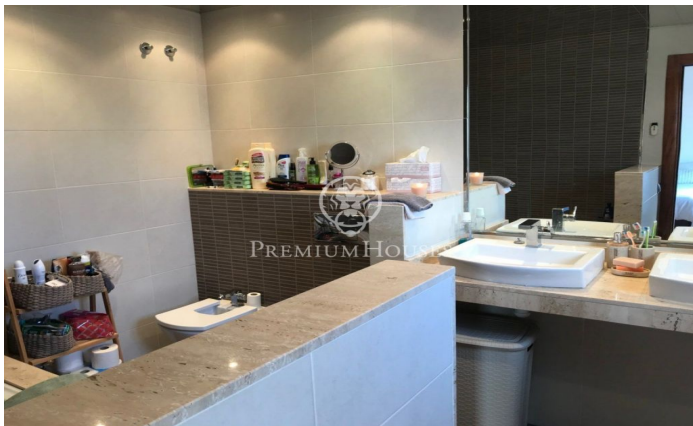

Contáctenos para mas información o para concertar una visita

Tel: +34 93 540 22 22

info@premiumhouses.com

www.premiumhouses.es