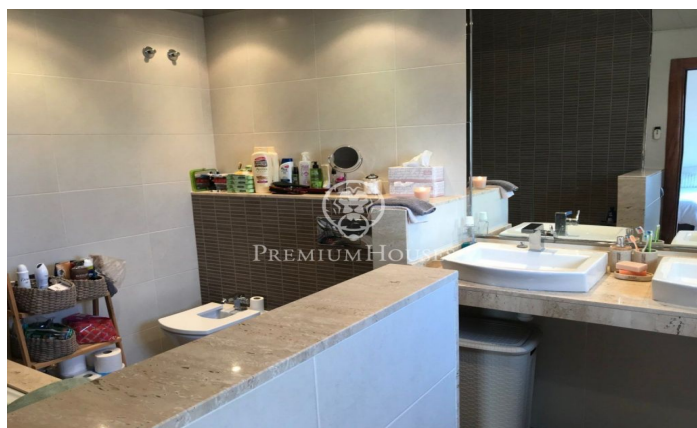

Contáctenos para mas información o para concertar una visita

Tel: +34 93 540 22 22

info@premiumhouses.com

www.premiumhouses.es