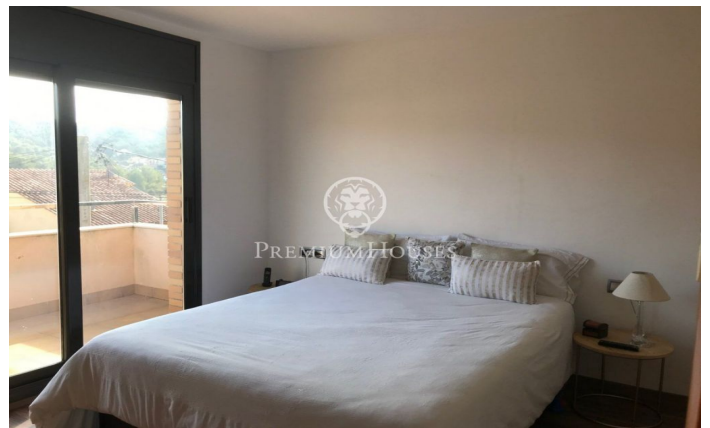

### Calafell / Tarragona - Costa Dorada

Bonita casa semipareada en venta con jardín de más de 500m<sup>2</sup> y piscina de 27m<sup>2</sup>. Muy buenos acabados. Dispone de 4 habitaciones dobles una de ellas en suite, dos cuartos de baño y un aseo. La zona de día dispone de un amplio salón-comedor de más de 30m<sup>2</sup>. Dispone de un amplio parking de 82m<sup>2</sup> para tres coches, trastero y una amplia terraza de 136m<sup>2</sup>. Ubicada a 3 minutos del campo de golf y a 5 minutos de la playa. Muy bien comunicada a la AP7 y a la N-230