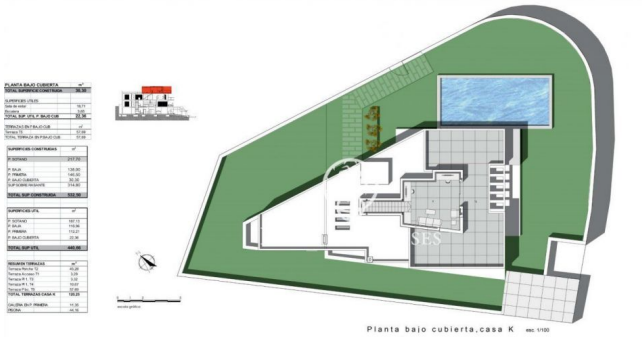

Barcelona Coast, the best place to live
Over 2,500 hours of sun per year

48 Towns and villages to live seafront