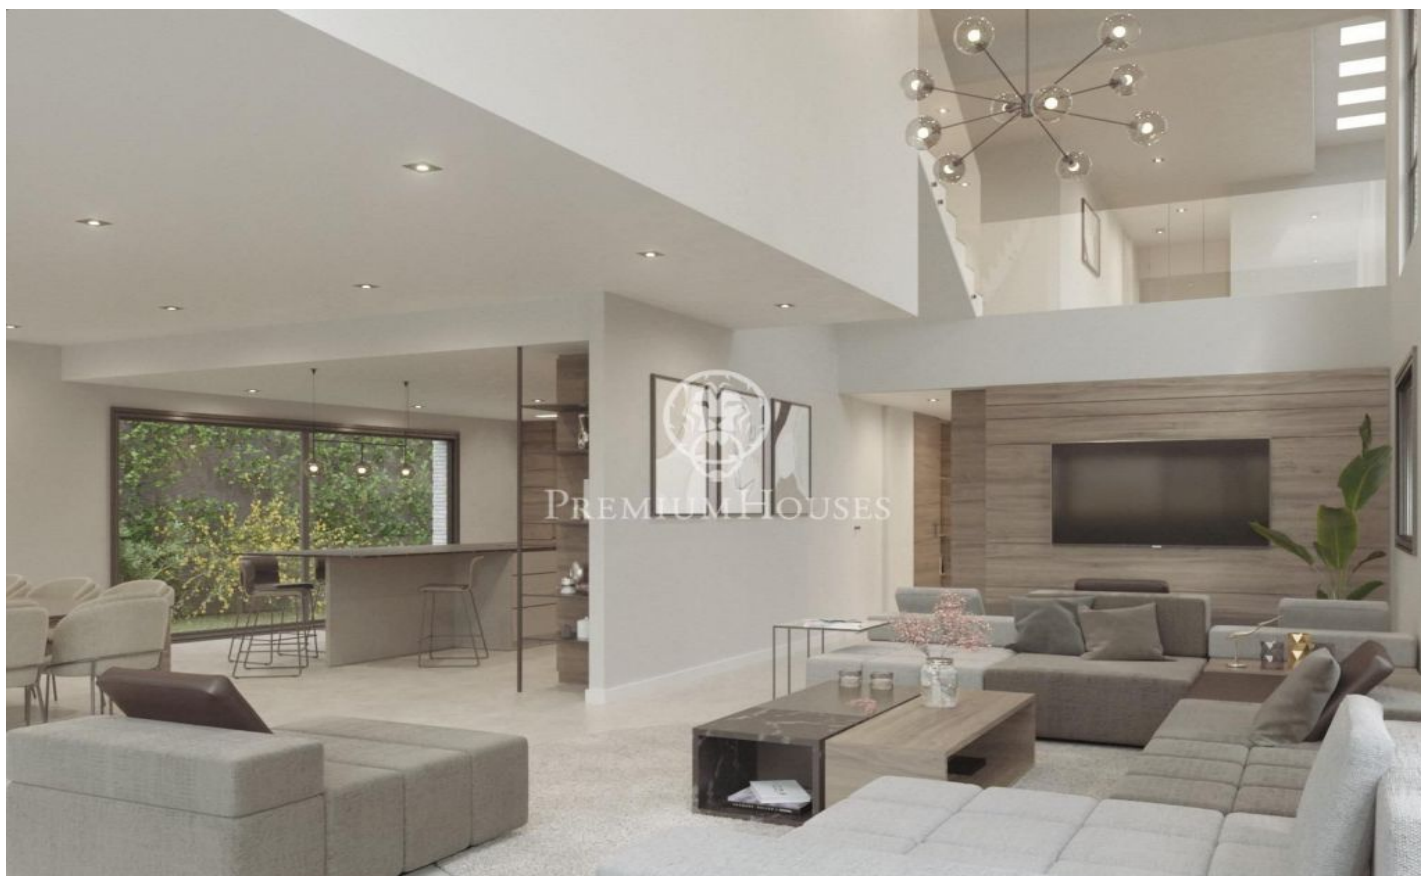

### Vilassar de Dalt / Maresme/Barcelona Costa Norte

Situada en el centre de la població amb accés a l'autopista del Maresme, a 3km de la mar. Compta amb transport directe a Barcelona, escoles de primària i secundària i tots els serveis necessaris. La casa aquesta situada en la zona més prestigiosa de la població i molt ben comunicada, amb excel·lents vistes a la mar. La casa actualment es troba en construcció i estarà acabada durant l'any 2022. En entrar a la parcel·la ens trobem amb un jardí completament pla amb la seva piscina d'aigua salina. En la planta baixa es centra el saló-menjador amb doble altura, la cuina oberta amb una illa, un dormitori, un bany complet. En la planta primera se situen tres habitacions suites, dues d'elles amb terrassa. En la planta superior ens trobem una zona per a usar al gust del client, com a despatx, gimnàs amb una terrassa i unes vistes increïbles a la mar. En el soterrani disposa d'un gran garatge per a 4 cotxes, més un sala multiusos, un bany, la zona de rentada.

**1.850.000 €**

532 m<sup>2</sup>  
4 Habitacions  
5 Banys  
613 m<sup>2</sup> parcel·la  
Piscina  
AACC  
Calefacció  
Vistes al mar  
Ascensor  
Parking

PLANTA SOTANO	
Superficie útil	47
Superficie construida	100,00
Superficie total	147,00
Superficie útil	47,00
Superficie construida	100,00
Superficie total	147,00
Superficie útil	47,00
Superficie construida	100,00
Superficie total	147,00
Superficie útil	47,00
Superficie construida	100,00
Superficie total	147,00