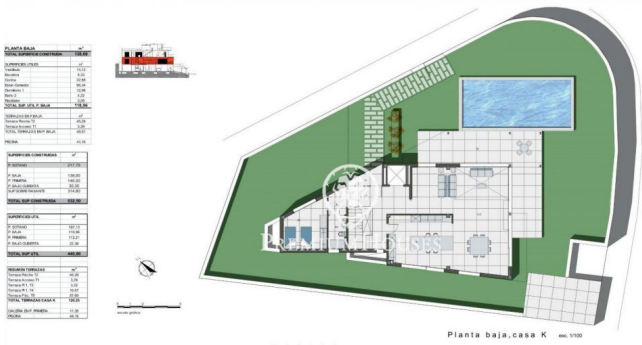

Barcelona Coast, the best place to live
Over 2,500 hours of sun per year

48 Towns and villages to live seafront