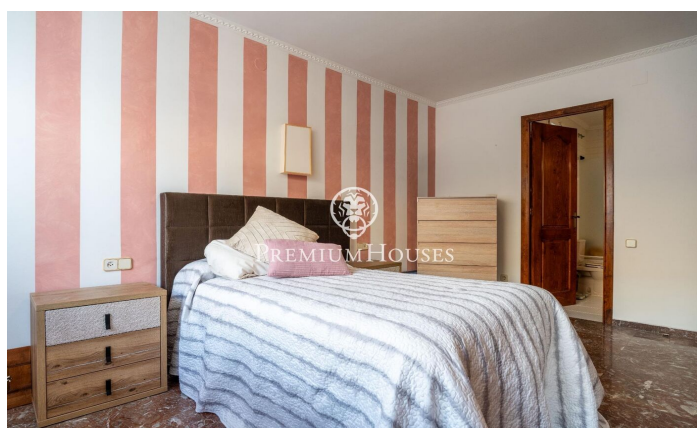

Contacta'ns per a més informació o per concretar una cita

Tel: +34 93 809 72 40

sitges@premiumhouses.com

www.premiumhouses.es