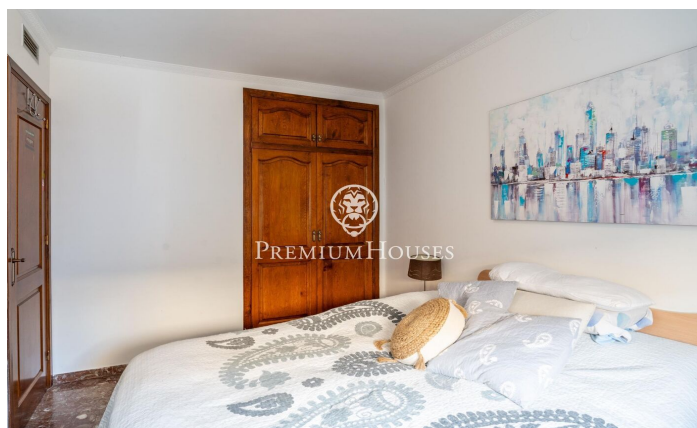

Contacta'ns per a més informació o per concretar una cita

Tel: +34 93 809 72 40

sitges@premiumhouses.com

www.premiumhouses.es