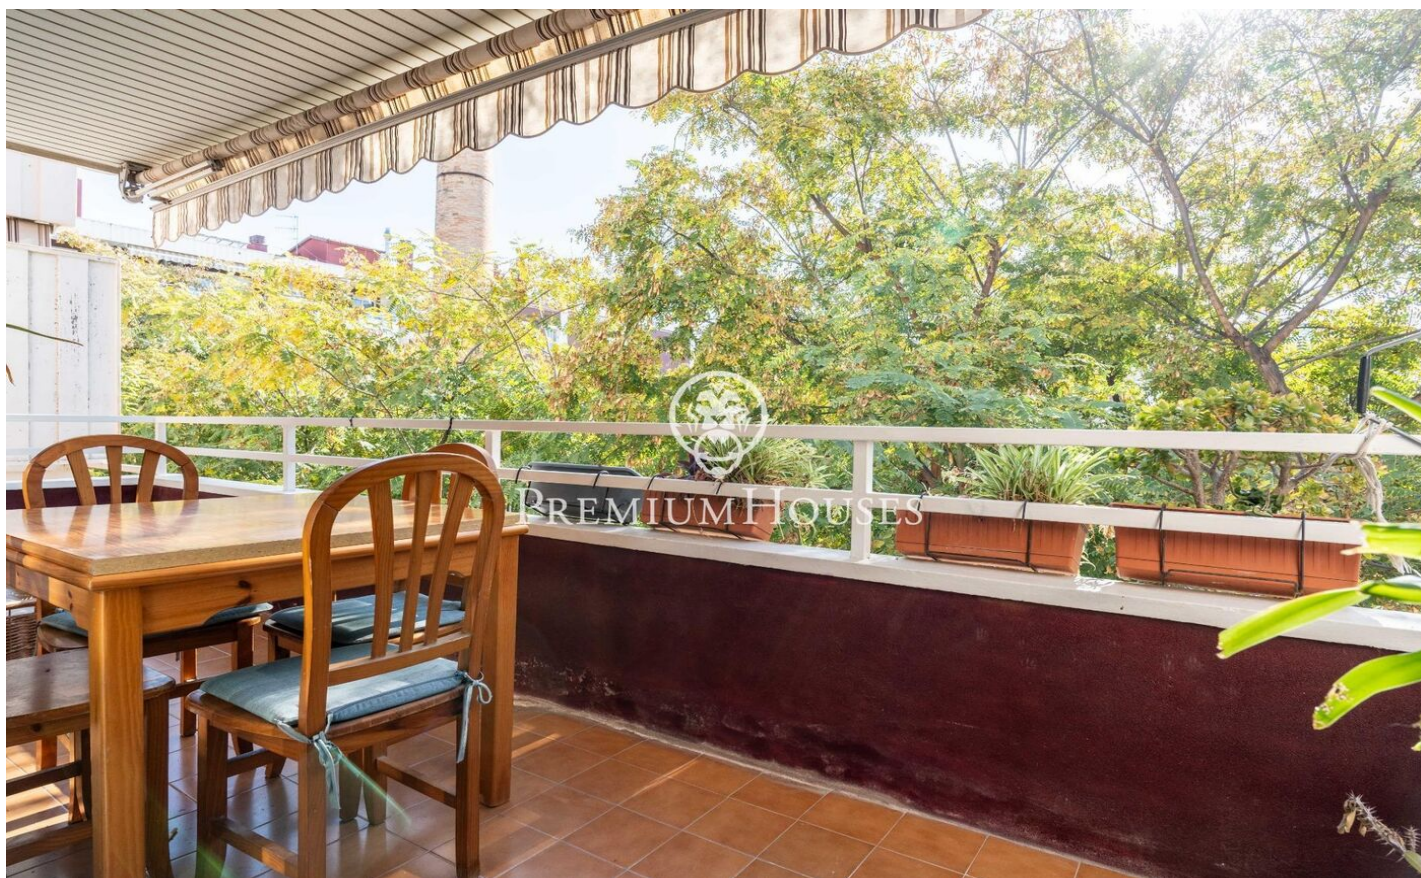

Pis cantoner al centre

Ref: PHS101059

Vilanova i la Geltrú / Barcelona Costa Sur

Al centre de Vilanova i la Geltrú tenim aquest ampli pis amb una espaiosa terrassa orientada a sud. A la zona de dia trobem un saló-menjador amb sortida a la terrassa. Seguidament hi ha una cuina office amb safareig. La zona de nit està formada per una suite, una habitació doble, dues habitacions individuals i un bany complet. Tots els dormitoris són exteriors. El pis està ubicat al centre de Vilanova i la Geltrú a tres minuts a peu de la Rambla principal i del mercat municipal També compta amb una ubicació ideal pel que fa a serveis.