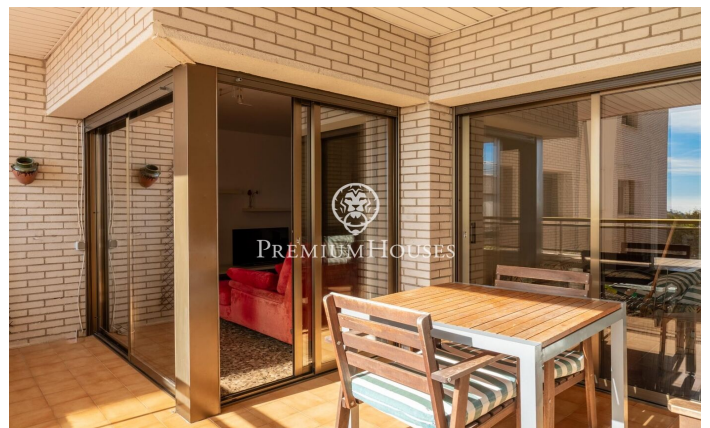

### Vilanova i la Geltrú / Barcelona Costa Sur

A la zona residencial de Molí de Vent de Vilanova i la Geltrú, trobem aquest pis reformat a la venda. L'immoble compta amb una terrassa de 12 m2 amb vistes clares al mar. La zona de dia de l'immoble es compon d'un saló-menjador amb llar de foc i sortida a una terrassa amb vistes al mar i una cuina amb safareig. La zona de nit es compon d'una habitació principal en suite i amb sortida a la terrassa, una habitació doble i dues habitacions individuals. Finalment hi trobem un bany que dona servei als dormitoris. L'habitatge se situa a la zona residencial de Molí de vent a Vilanova i la Geltrú. Aquesta zona és coneguda per la seva proximitat a tots els serveis essencials i a quinze minuts a peu del centre del municipi.