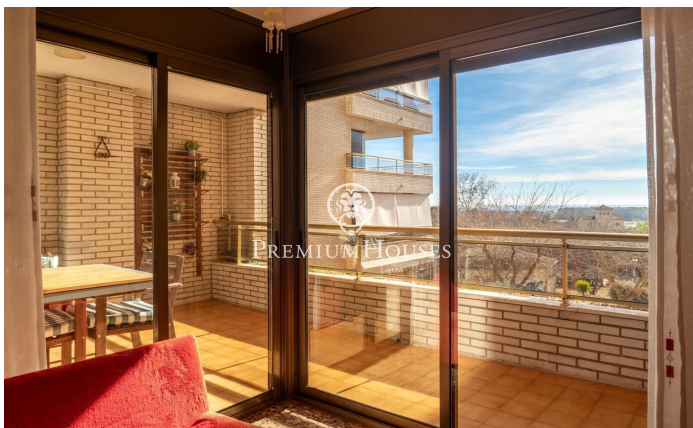

### Vilanova i la Geltrú / Barcelona Costa Sur

A la zona residencial de Molí de Vent de Vilanova i la Geltrú, trobem aquest pis reformat a la venda. L'immoble compta amb una terrassa de 12 m2 amb vistes clares al mar. La zona de dia de l'immoble es compon d'un saló-menjador amb llar de foc i sortida a una terrassa amb vistes al mar i una cuina amb safareig. La zona de nit es compon d'una habitació principal en suite i amb sortida a la terrassa, una habitació doble i dues habitacions individuals. Finalment hi trobem un bany que dona servei als dormitoris. L'habitatge se situa a la zona residencial de Molí de vent a Vilanova i la Geltrú. Aquesta zona és coneguda per la seva proximitat a tots els serveis essencials i a quinze minuts a peu del centre del municipi.