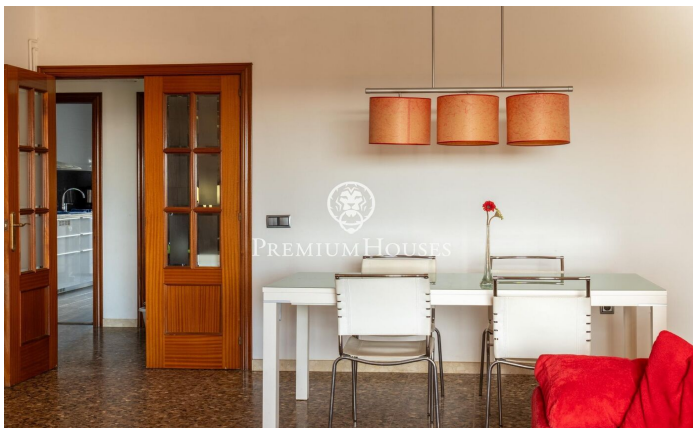

### Vilanova i la Geltrú / Barcelona Costa Sur

A la zona residencial de Molí de Vent de Vilanova i la Geltrú, trobem aquest pis reformat a la venda. L'immoble compta amb una terrassa de 12 m2 amb vistes clares al mar. La zona de dia de l'immoble es compon d'un saló-menjador amb llar de foc i sortida a una terrassa amb vistes al mar i una cuina amb safareig. La zona de nit es compon d'una habitació principal en suite i amb sortida a la terrassa, una habitació doble i dues habitacions individuals. Finalment hi trobem un bany que dona servei als dormitoris. L'habitatge se situa a la zona residencial de Molí de vent a Vilanova i la Geltrú. Aquesta zona és coneguda per la seva proximitat a tots els serveis essencials i a quinze minuts a peu del centre del municipi.