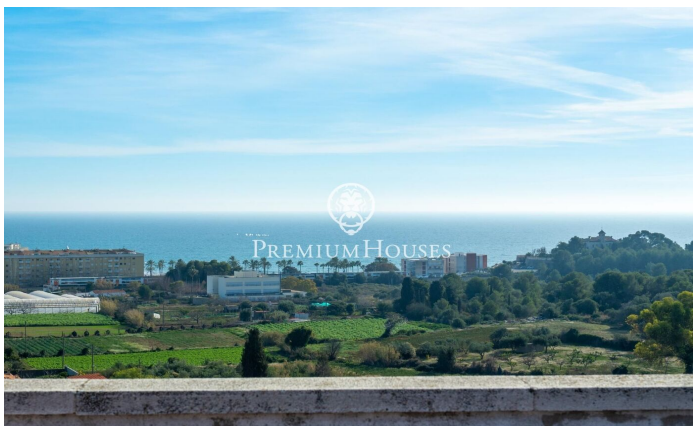

Contacta'ns per a més informació o per concretar una cita

Tel: +34 93 809 72 40

sitges@premiumhouses.com

www.premiumhouses.es