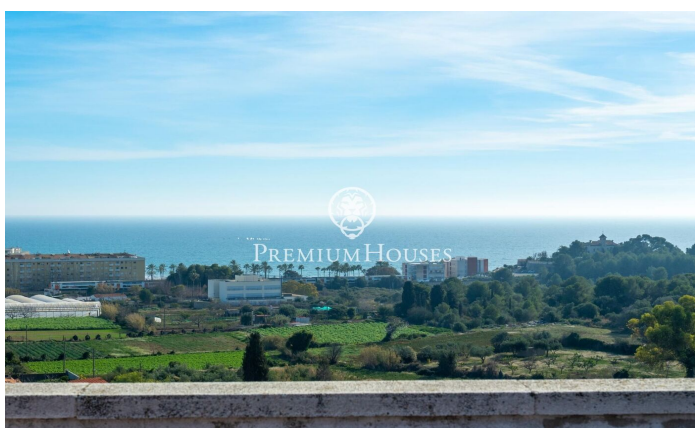

Contacta'ns per a més informació o per concretar una cita

Tel: +34 93 809 72 40

sitges@premiumhouses.com

www.premiumhouses.es