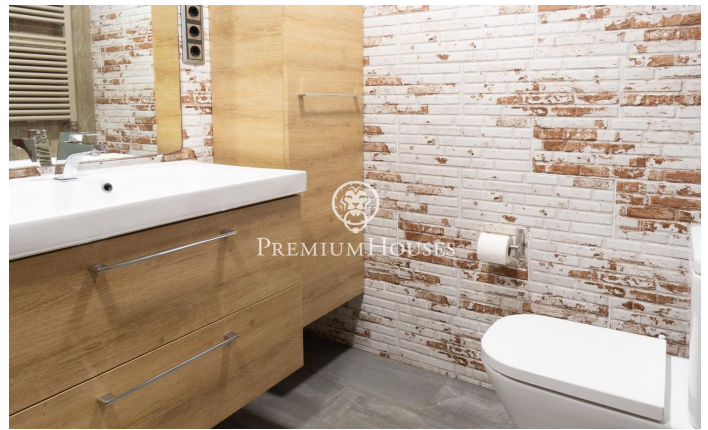

Pis amb vistes al mar i terrassa en venda a la zona residencial de Molí de Vent

Ref: PHS100851

Vilanova i la Geltrú / Barcelona Costa Sur

A la zona residencial de Molí de Vent de Vilanova i la Geltrú, trobem aquest pis reformat a la venda. L'immoble compta amb una terrassa de 12 m2 amb vistes clares al mar. La zona de dia de l'immoble es compon d'un saló-menjador amb llar de foc i sortida a una terrassa amb vistes al mar i una cuina amb safareig. La zona de nit es compon d'una habitació principal en suite i amb sortida a la terrassa, una habitació doble i dues habitacions individuals. Finalment hi trobem un bany que dóna servei als dormitoris. L'habitatge se situa a la zona residencial de Molí de vent a Vilanova i la Geltrú. Aquesta zona és coneguda per la seva proximitat a tots els serveis essencials i a quinze minuts a peu del centre del municipi.

355.000 €

103 m²
4 Habitacions
2 Banys
Calefacció
Traster
Ascensor
Telèfon
Llar de foc
Terrassa
Armaris encastats

Contacta'ns per a més informació o per concretar una cita

Tel: +34 93 809 72 40

sitges@premiumhouses.com