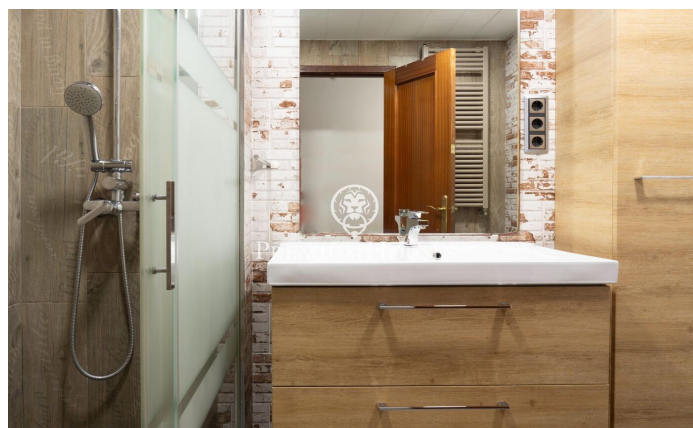

Contacta'ns per a més informació o per concretar una cita

Tel: +34 93 809 72 40

sitges@premiumhouses.com

www.premiumhouses.es