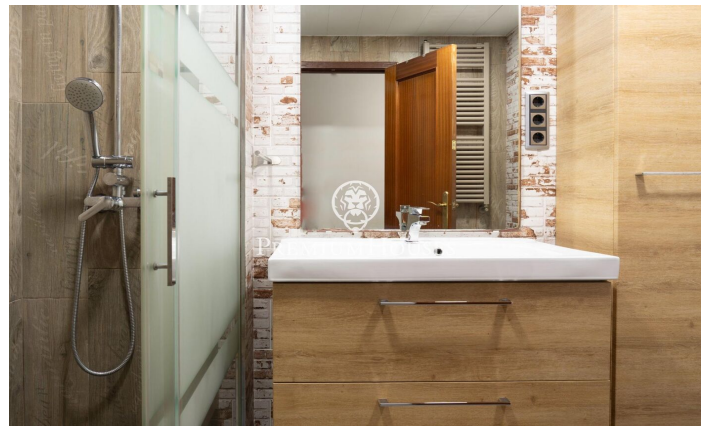

Contacta'ns per a més informació o per concretar una cita

Tel: +34 93 809 72 40

sitges@premiumhouses.com

www.premiumhouses.es