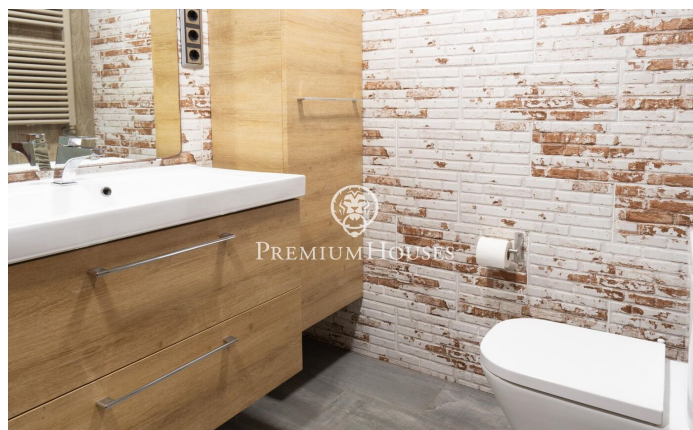

Pis amb vistes al mar i terrassa en venda a la zona residencial de Molí de Vent

Ref: PHS100851

Vilanova i la Geltrú / Barcelona Costa Sur

A la zona residencial de Molí de Vent de Vilanova i la Geltrú, trobem aquest pis reformat a la venda. L'immoble compta amb una terrassa de 12 m2 amb vistes clares al mar. La zona de dia de l'immoble es compon d'un saló-menjador amb llar de foc i sortida a una terrassa amb vistes al mar i una cuina amb safareig. La zona de nit es compon d'una habitació principal en suite i amb sortida a la terrassa, una habitació doble i dues habitacions individuals. Finalment hi trobem un bany que dóna servei als dormitoris. L'habitatge se situa a la zona residencial de Molí de vent a Vilanova i la Geltrú. Aquesta zona és coneguda per la seva proximitat a tots els serveis essencials i a quinze minuts a peu del centre del municipi.

355.000 €

103 m²
4 Habitacions
2 Banys
Calefacció
Traster
Ascensor
Telèfon
Llar de foc
Terrassa
Armaris encastats

Contacta'ns per a més informació o per concretar una cita

Tel: +34 93 809 72 40

sitges@premiumhouses.com