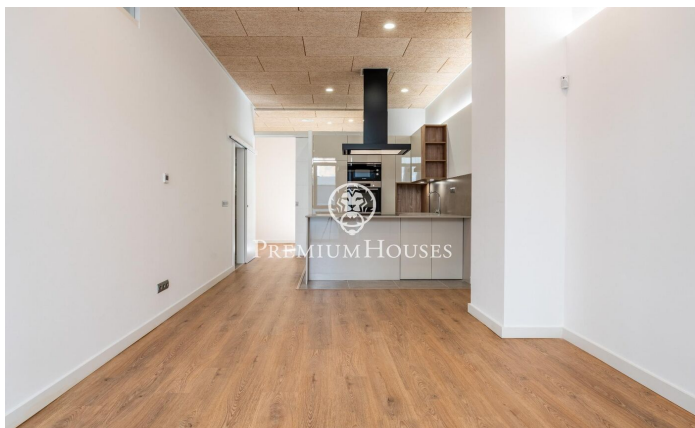

Planta baixa a estrenar a Barri de Mar

Ref: PHS100942

Vilanova i la Geltrú / Barcelona Costa Sur

Al barri de Barri de Mar de Vilanova i la Geltrú es ven aquesta planta baixa. El pis està per estrenar i compta amb bons acabats. L'habitatge compta amb un petit espai exterior. La seva ubicació és excepcional ja que està caminant a un minut del port. La zona de dia consta de saló-menjador, cuina oberta i bany complet. La zona de nit està composta per dues habitacions dobles, una és en suite i la segona té sortida a un petit pati. Aquesta planta baixa ubicada al Barri de Mar de Vilanova i la Geltrú és a un minut del port esportiu on hi ha restaurants. A més, es troba a 10 minuts a peu de la plaça del port i a 10 minuts de l'estació de tren.

279.000 €

82 m²
2 Habitacions
2 Banys
AACC
Calefacció
Pati interior
Telèfon
Armaris encastats

Contacta'ns per a més informació o per concretar una cita

Tel: +34 93 809 72 40

sitges@premiumhouses.com

www.premiumhouses.es