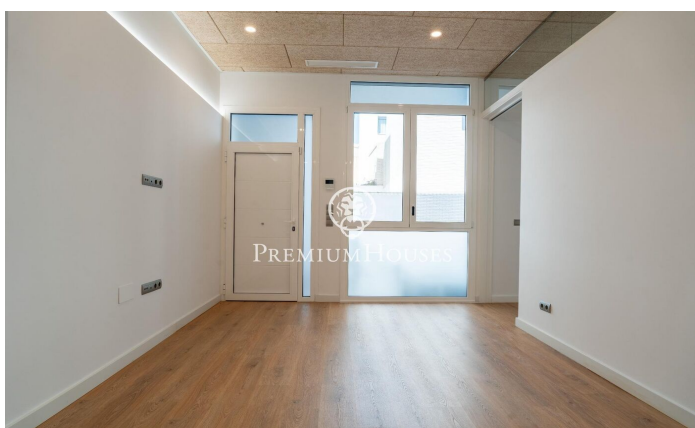

Planta baixa a estrenar a Barri de Mar

Ref: PHS100942

Vilanova i la Geltrú / Barcelona Costa Sur

Al barri de Barri de Mar de Vilanova i la Geltrú es ven aquesta planta baixa. El pis està per estrenar i compta amb bons acabats. L'habitatge compta amb un petit espai exterior. La seva ubicació és excepcional ja que està caminant a un minut del port. La zona de dia consta de saló-menjador, cuina oberta i bany complet. La zona de nit està composta per dues habitacions dobles, una és en suite i la segona té sortida a un petit pati. Aquesta planta baixa ubicada al Barri de Mar de Vilanova i la Geltrú és a un minut del port esportiu on hi ha restaurants. A més, es troba a 10 minuts a peu de la plaça del port i a 10 minuts de l'estació de tren.

279.000 €

82 m²
2 Habitacions
2 Banys
AACC
Calefacció
Pati interior
Telèfon
Armaris encastats

Contacta'ns per a més informació o per concretar una cita

Tel: +34 93 809 72 40

sitges@premiumhouses.com

www.premiumhouses.es