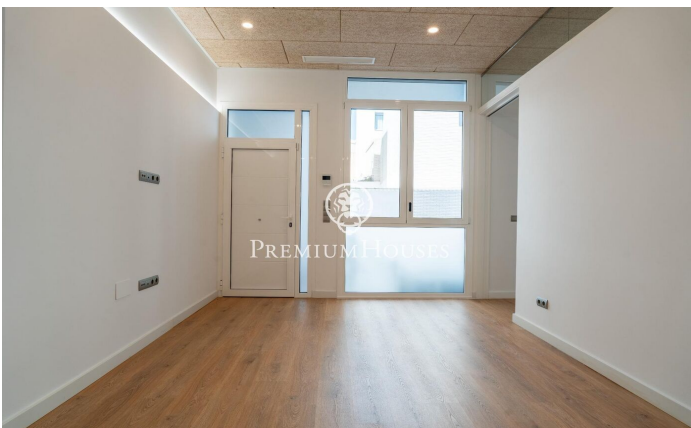

Planta baixa a estrenar a Barri de Mar

Ref: PHS100942

Vilanova i la Geltrú / Barcelona Costa Sur

Al barri de Barri de Mar de Vilanova i la Geltrú es ven aquesta planta baixa. El pis està per estrenar i compta amb bons acabats. L'habitatge compta amb un petit espai exterior. La seva ubicació és excepcional ja que està caminant a un minut del port. La zona de dia consta de saló-menjador, cuina oberta i bany complet. La zona de nit està composta per dues habitacions dobles, una és en suite i la segona té sortida a un petit pati. Aquesta planta baixa ubicada al Barri de Mar de Vilanova i la Geltrú és a un minut del port esportiu on hi ha restaurants. A més, es troba a 10 minuts a peu de la plaça del port i a 10 minuts de l'estació de tren.

294.000 €

82 m²
2 Habitacions
2 Banys
AACC
Calefacció
Pati interior
Telèfon
Armaris encastats

Contacta'ns per a més informació o per concretar una cita

Tel: +34 93 809 72 40

sitges@premiumhouses.com

www.premiumhouses.es