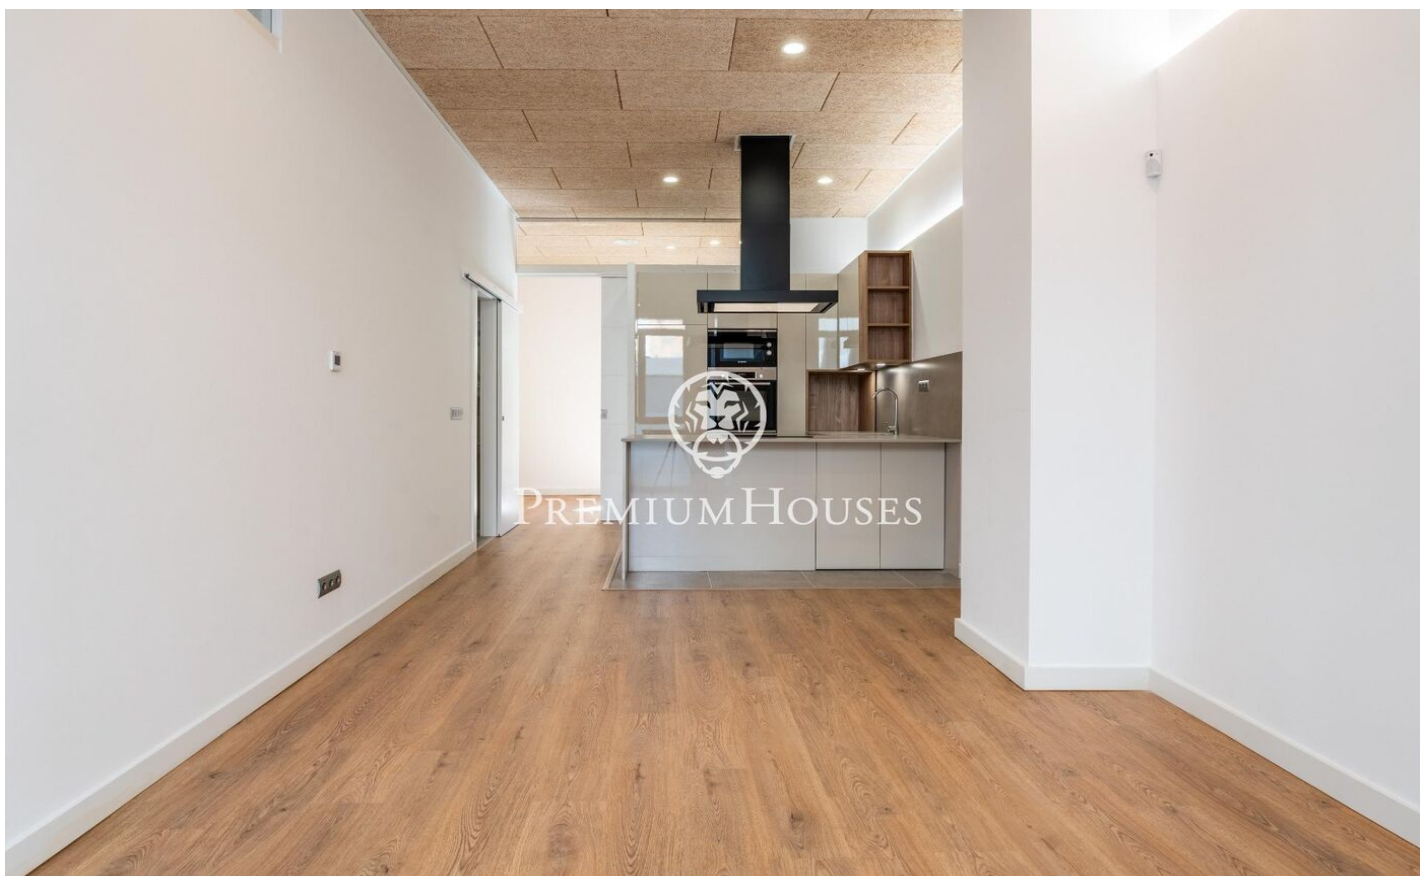

Planta baixa a estrenar a Barri de Mar

Ref: PHS100942

Vilanova i la Geltrú / Barcelona Costa Sur

Al barri de Barri de Mar de Vilanova i la Geltrú es ven aquesta planta baixa. El pis està per estrenar i compta amb bons acabats. L'habitatge compta amb un petit espai exterior. La seva ubicació és excepcional ja que està caminant a un minut del port. La zona de dia consta de saló-menjador, cuina oberta i bany complet. La zona de nit està composta per dues habitacions dobles, una és en suite i la segona té sortida a un petit pati. Aquesta planta baixa ubicada al Barri de Mar de Vilanova i la Geltrú és a un minut del port esportiu on hi ha restaurants. A més, es troba a 10 minuts a peu de la plaça del port i a 10 minuts de l'estació de tren.

294.000 €

82 m²
2 Habitacions
2 Banys
AACC
Calefacció
Pati interior
Telèfon
Armaris encastats

Contacta'ns per a més informació o per concretar una cita

Tel: +34 93 809 72 40

sitges@premiumhouses.com

www.premiumhouses.es