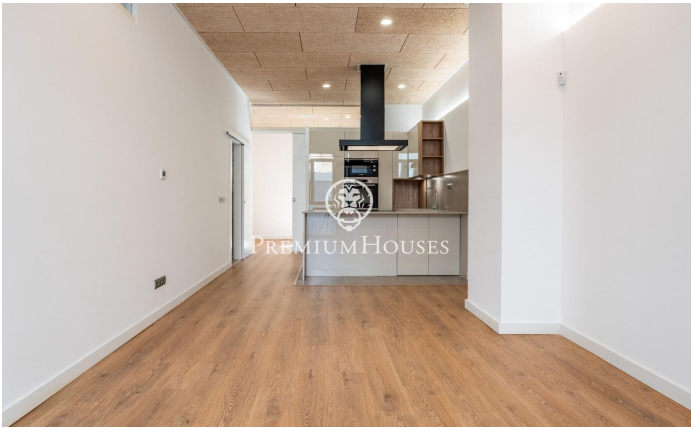

Planta baixa a estrenar a Barri de Mar

Ref: PHS100942

Vilanova i la Geltrú / Barcelona Costa Sur

Al barri de Barri de Mar de Vilanova i la Geltrú es ven aquesta planta baixa. El pis està per estrenar i compta amb bons acabats. L'habitatge compta amb un petit espai exterior. La seva ubicació és excepcional ja que està caminant a un minut del port. La zona de dia consta de saló-menjador, cuina oberta i bany complet. La zona de nit està composta per dues habitacions dobles, una és en suite i la segona té sortida a un petit pati. Aquesta planta baixa ubicada al Barri de Mar de Vilanova i la Geltrú és a un minut del port esportiu on hi ha restaurants. A més, es troba a 10 minuts a peu de la plaça del port i a 10 minuts de l'estació de tren.

294.000 €

82 m²
2 Habitacions
2 Banys
AACC
Calefacció
Pati interior
Telèfon
Armaris encastats

Contacta'ns per a més informació o per concretar una cita

Tel: +34 93 809 72 40

sitges@premiumhouses.com

www.premiumhouses.es