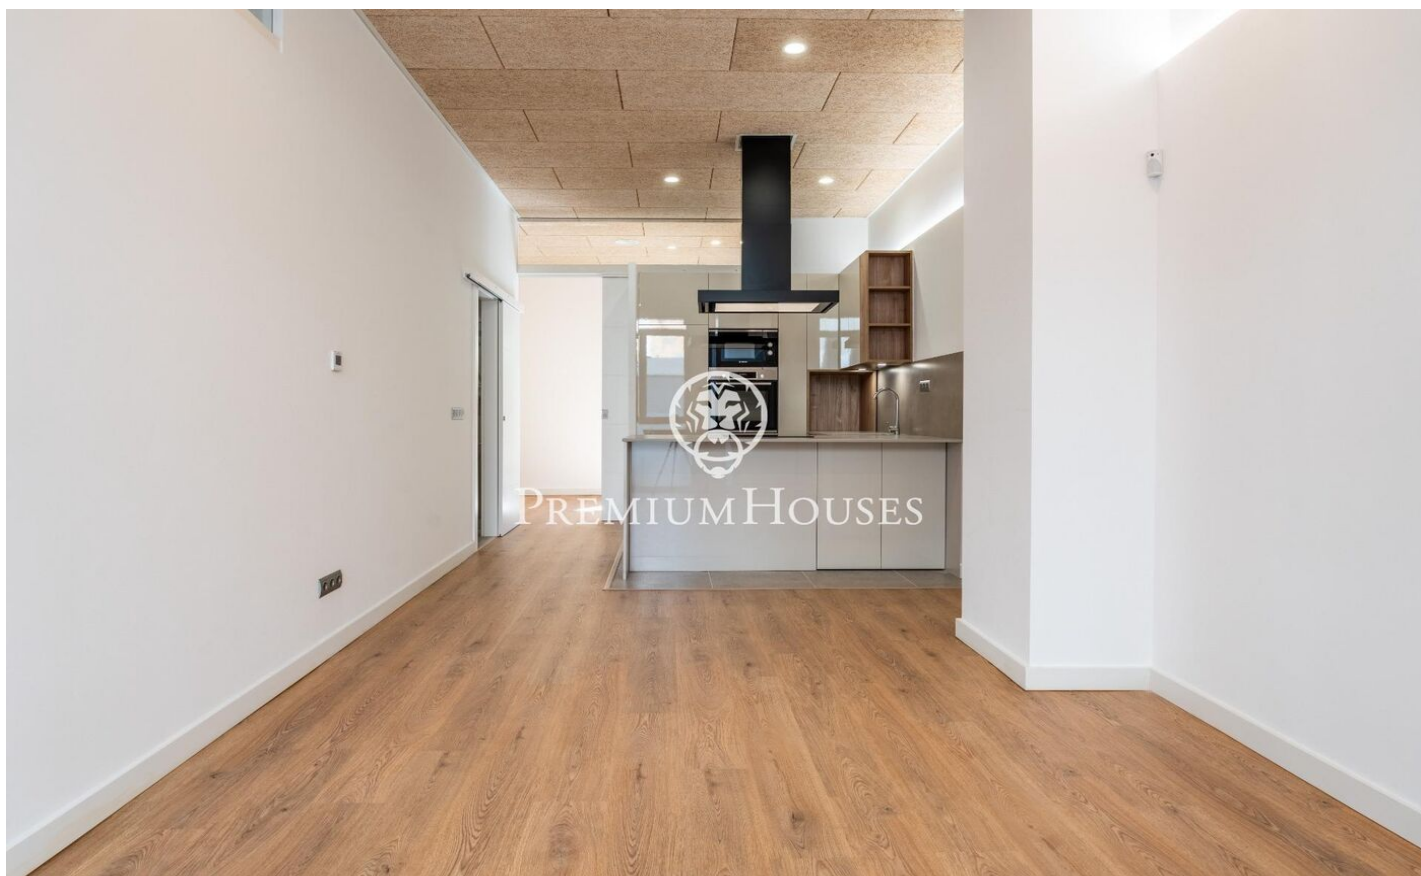

Planta baixa a estrenar a Barri de Mar

Ref: PHS100942

Vilanova i la Geltrú / Barcelona Costa Sur

Al barri de Barri de Mar de Vilanova i la Geltrú es ven aquesta planta baixa. El pis està per estrenar i compta amb bons acabats. L'habitatge compta amb un petit espai exterior. La seva ubicació és excepcional ja que està caminant a un minut del port. La zona de dia consta de saló-menjador, cuina oberta i bany complet. La zona de nit està composta per dues habitacions dobles, una és en suite i la segona té sortida a un petit pati. Aquesta planta baixa ubicada al Barri de Mar de Vilanova i la Geltrú és a un minut del port esportiu on hi ha restaurants. A més, es troba a 10 minuts a peu de la plaça del port i a 10 minuts de l'estació de tren.

279.000 €

82 m²
2 Habitacions
2 Banys
AACC
Calefacció
Pati interior
Telèfon
Armaris encastats

Contacta'ns per a més informació o per concretar una cita

Tel: +34 93 809 72 40

sitges@premiumhouses.com

www.premiumhouses.es