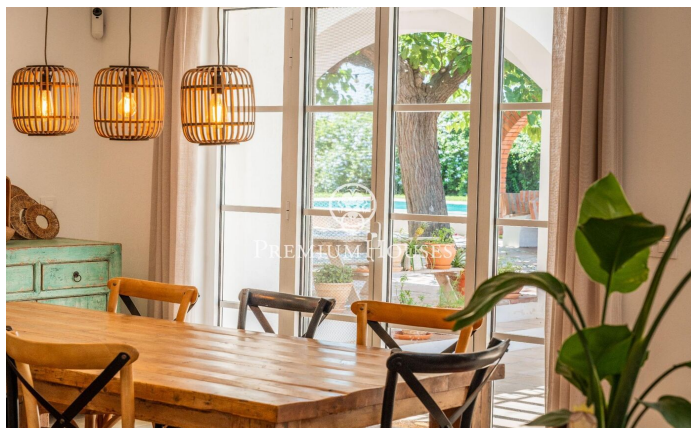

PREMIUMHOUSES
Excellence in Real Estate

Avda. Camí dels Capellans, 81
Local 3 Sitges
Tel: +34 93 809 72 40