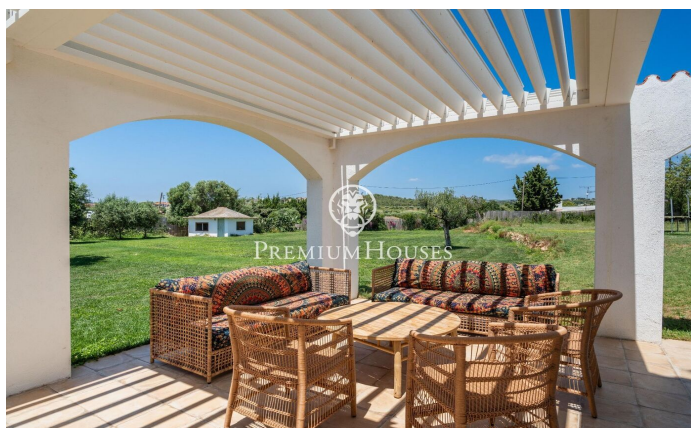

PREMIUMHOUSES
Excellence in Real Estate

Avda. Camí dels Capellans, 81
Local 3 Sitges
Tel: +34 93 809 72 40