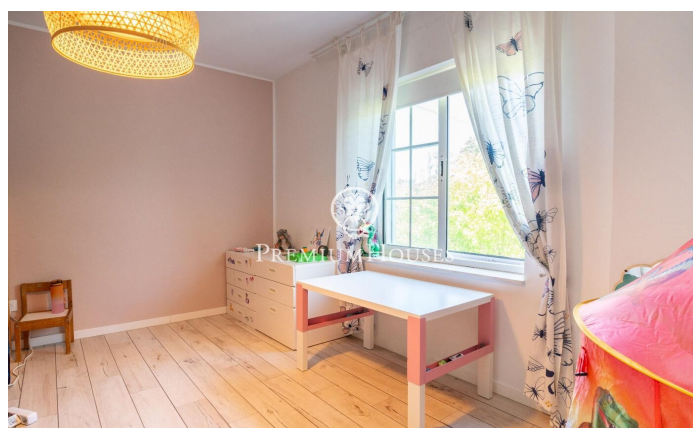

Contacta'ns per a més informació o per concretar una cita

Tel: +34 93 809 72 40

sitges@premiumhouses.com

www.premiumhouses.es