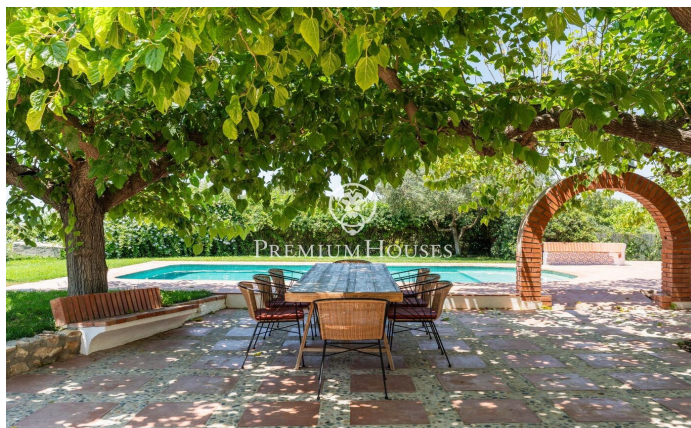

PREMIUMHOUSES
Excellence in Real Estate

Avda. Camí dels Capellans, 81
Local 3 Sitges
Tel: +34 93 809 72 40