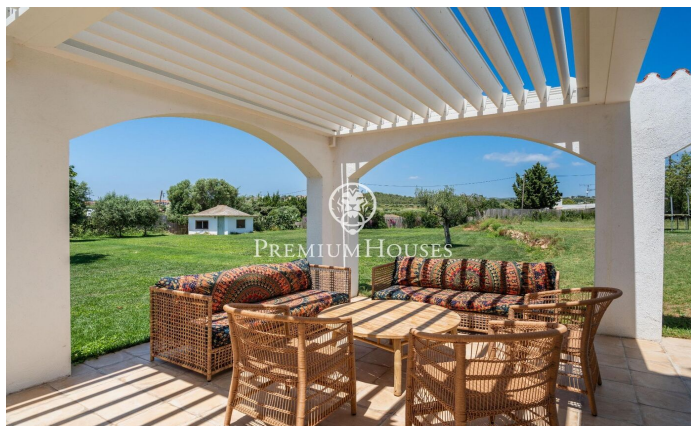

PREMIUMHOUSES
Excellence in Real Estate

Avda. Camí dels Capellans, 81
Local 3 Sitges
Tel: +34 93 809 72 40