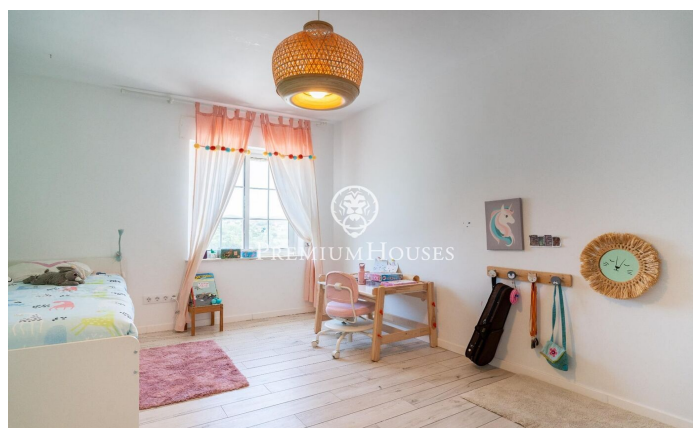

Contacta'ns per a més informació o per concretar una cita

Tel: +34 93 809 72 40

sitges@premiumhouses.com

www.premiumhouses.es