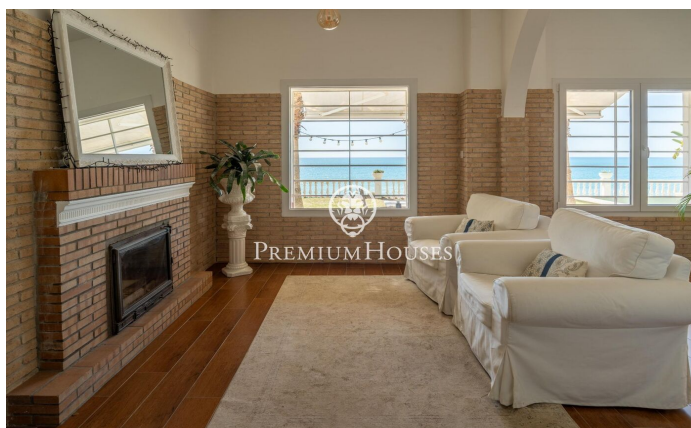

Contacta'ns per a més informació o per concretar una cita

Tel: +34 93 809 72 40

sitges@premiumhouses.com

www.premiumhouses.es