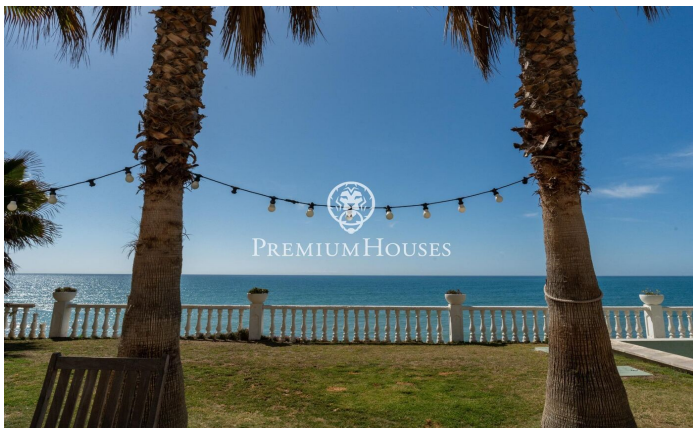

### Vilanova i la Geltrú / Barcelona Costa Sur

Al municipi de Vilanova i la Geltrú trobem el Xalet de la Sal. Aquest impressionant propietat es troba davant del mar i compta amb una gran privacitat ja que no té veïns. L'habitatge es distribueix en dues plantes. La zona de dia es compon de dos salons, un amb xemeneia per a l'hivern i un altre per a l'estiu amb unes vistes espectaculars del Mediterrani. En aquest mateix espai hi tenim el menjador. Des del saló hi ha sortida directa al jardí amb piscina i les espectaculars vistes del mar. La planta té una cuina completament reformada amb un espai de menjador i sortida al jardí. Addicionalment hi ha un bany complet que dona servei a la planta. A la segona planta hi trobem 3 habitacions dobles de les quals una és en suite. Addicionalment, hi ha un saló, una habitació individual i un bany complet que dona servei a la planta. La casa està ubicada a tir de pedra de Vilanova i la Geltrú i de tots els seus serveis essencials. El municipi compta amb un port esportiu i una gran oferta gastronòmica.