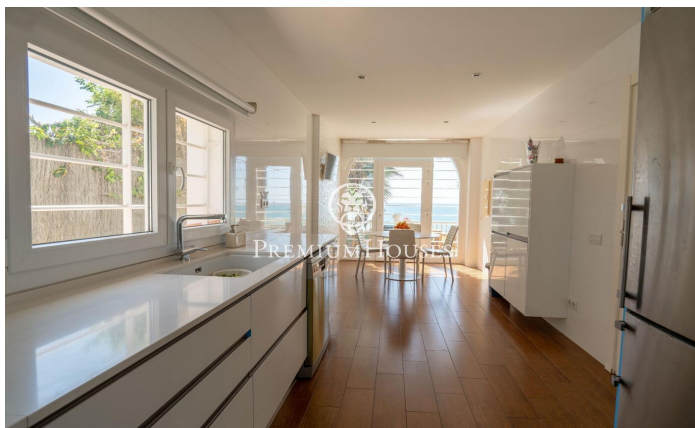

Contacta'ns per a més informació o per concretar una cita

Tel: +34 93 809 72 40

sitges@premiumhouses.com

www.premiumhouses.es