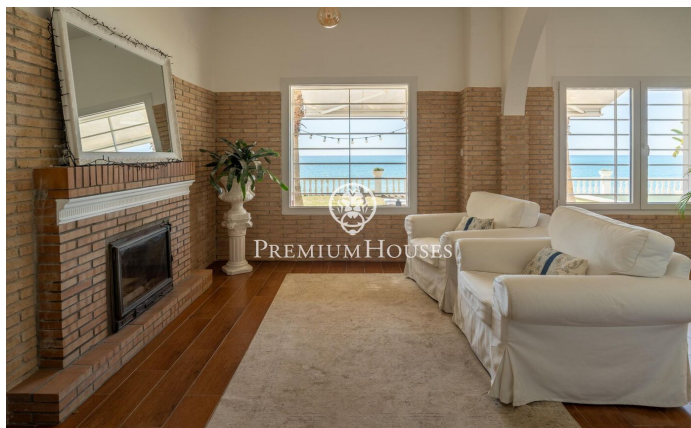

Contacta'ns per a més informació o per concretar una cita

Tel: +34 93 809 72 40

sitges@premiumhouses.com

www.premiumhouses.es