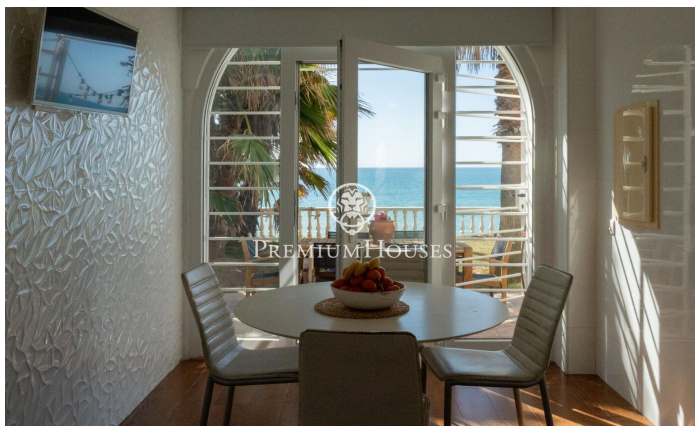

PREMIUMHOUSES
Excellence in Real Estate

Avda. Camí dels Capellans, 81
Local 3 Sitges
Tel: +34 93 809 72 40