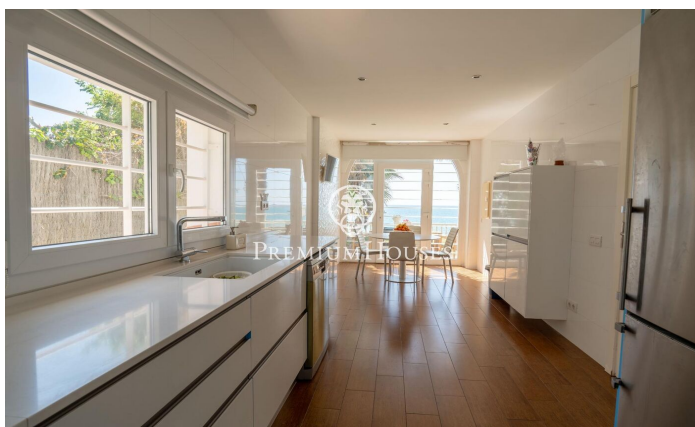

Contacta'ns per a més informació o per concretar una cita

Tel: +34 93 809 72 40

sitges@premiumhouses.com

www.premiumhouses.es