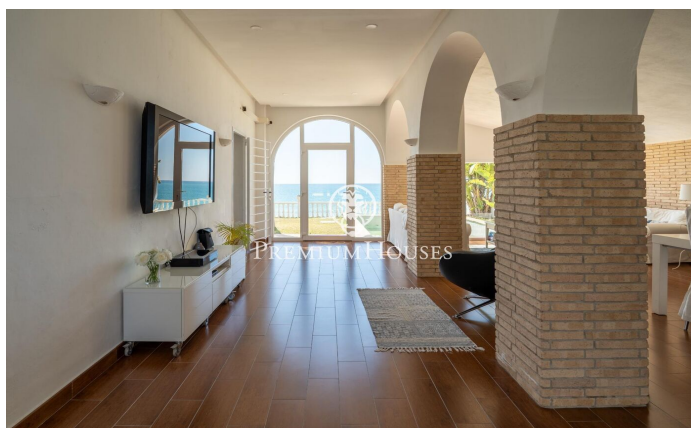

Contacta'ns per a més informació o per concretar una cita

Tel: +34 93 809 72 40

sitges@premiumhouses.com

www.premiumhouses.es