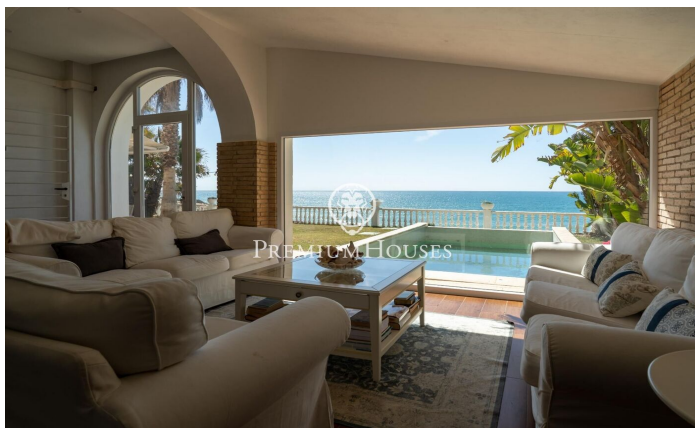

PREMIUMHOUSES
Excellence in Real Estate

Avda. Camí dels Capellans, 81
Local 3 Sitges
Tel: +34 93 809 72 40