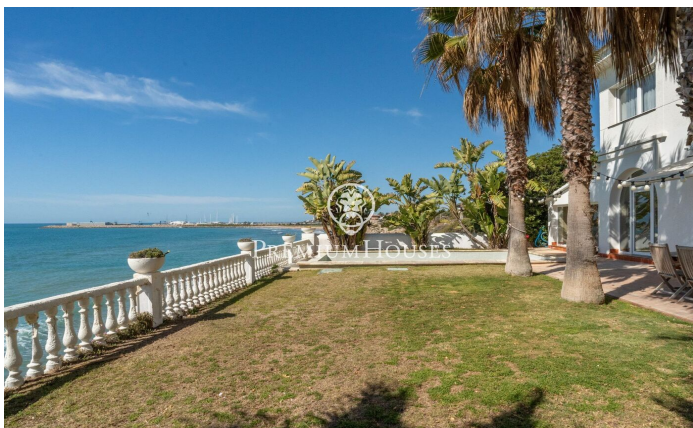

PREMIUMHOUSES
Excellence in Real Estate

Avda. Camí dels Capellans, 81
Local 3 Sitges
Tel: +34 93 809 72 40