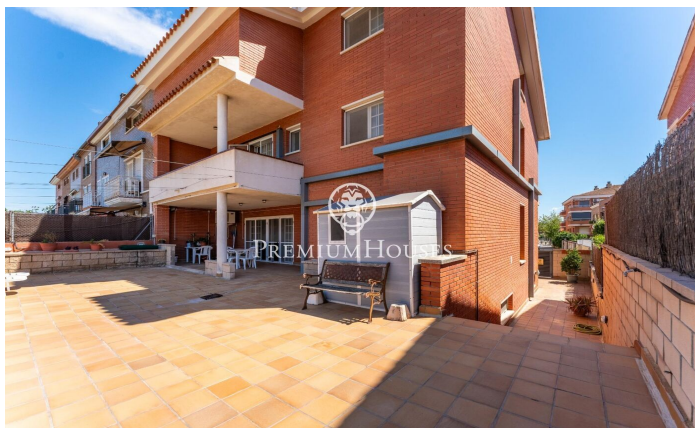

## Casa independent amb vistes clares a l'Aiguacuit

Ref: PHS101011

### Vilanova i la Geltrú / Barcelona Costa Sur

Al barri de l'Aiguacuit de Vilanova i la Geltrú trobem aquesta casa independent. La propietat té un gran tamany i un pati ampli amb vistes clares. La casa es divideix en quatre plantes. A la planta baixa tenim la zona de dia que es compon d'un saló-menjador i una cuina office. bany complet. A la primera planta tenim la zona de nit. Es compon de dues habitacions en suite amb vestidor, una habitació doble i una individual (ambdues amb armaris encastats). A la segona planta tenim unes golfes. Es compon de dues estances, una amb sortida a una terrassa. Al soterrani tenim un safareig, dos trasters i un garatge amb una capacitat per a quatre cotxes. Aquesta casa se situa al barri de l'Aiguacuit de Vilanova i la Geltrú. La propietat es troba en una zona residencial i tranquil·la.

**570.000 €**

409 m<sup>2</sup>  
5 Habitacions  
3 Banys  
321 m<sup>2</sup> parcel·la  
AACC  
Calefacció  
Pati interior  
Traster  
Ascensor  
Parking  
Armaris encastats

Contacta'ns per a més informació o per concretar una cita