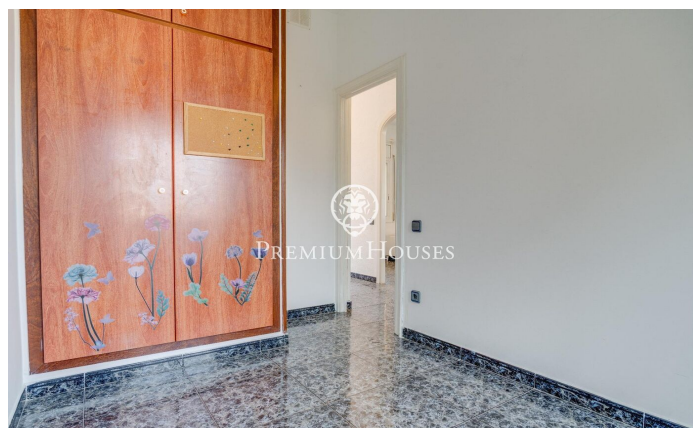

Contacta'ns per a més informació o per concretar una cita

Tel: +34 93 809 72 40

sitges@premiumhouses.com

www.premiumhouses.es