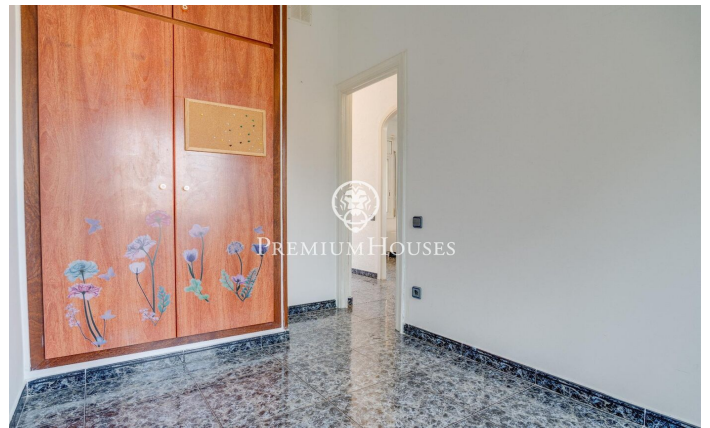

Contacta'ns per a més informació o per concretar una cita

Tel: +34 93 809 72 40

sitges@premiumhouses.com

www.premiumhouses.es