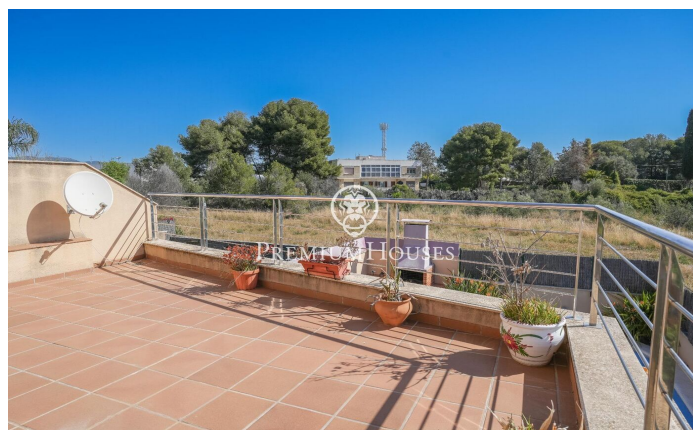

Contacta'ns per a més informació o per concretar una cita

Tel: +34 93 809 72 40

sitges@premiumhouses.com

www.premiumhouses.es