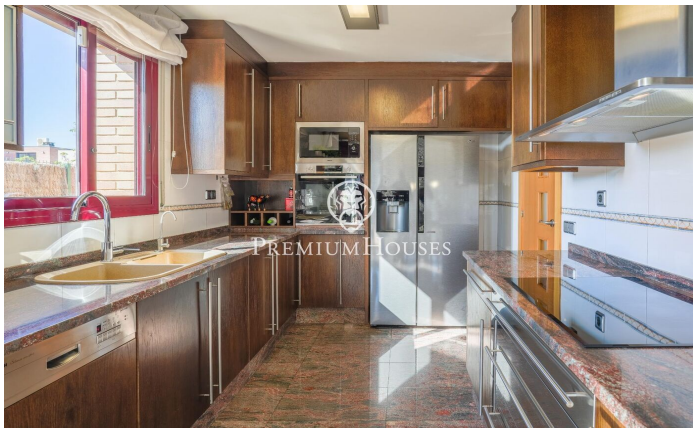

Casa aparellada amb jardí i piscina a L'Aragai

Ref: PHS100888

Vilanova i la Geltrú / Barcelona Costa Sur

Al barri de l'Aragai de Vilanova i la Geltrú trobem aquesta casa aparellada en molt bon estat. L'habitatge compta amb jardí i piscina. Addicionalment, hi trobem un garatge amb capacitat per a cinc vehicles. Aquesta casa es divideix en tres plantes. A la planta baixa hi trobem la zona de dia que està composta per un saló-menjador i una cuina office. Totes dues estances tenen sortida a un jardí amb piscina i barbacoa d'obra. Hi ha un lavabo de cortesia on s'accedeix pel jardí. Addicionalment, trobem una habitació doble i un bany complet a la mateixa planta. A la primera planta hi ha la zona de nit que es compon per una habitació principal amb vestidor i sortida a una terrassa, una habitació doble amb sortida a un balcó i una habitació doble addicional. Finalment, trobem dos banys, un amb hidromassatge, bany turc i sauna. A la segona planta se situen unes golfes diàfanes amb sortida a un solàrium. Aquest habitatge compta amb un garatge amb capacitat per a cinc cotxes i diverses motos; i un celler. Aquesta propietat se situa al barri de l'Aragai de Vilanova i la Geltrú. Aquesta zona és coneguda per la seva tranquil·litat i la seva proximitat a serveis com el club de tennis. A més, compta amb fàcil accés a l'autovia C-31 direcció aeroport i Barcelona.

695.000 €

292 m²
4 Habitacions
3 Banys
Piscina
Calefacció
Traster
Telèfon
Parking
Armaris encastats

Contacta'ns per a més informació o per concretar una cita

Tel: +34 93 809 72 40

sitges@premiumhouses.com