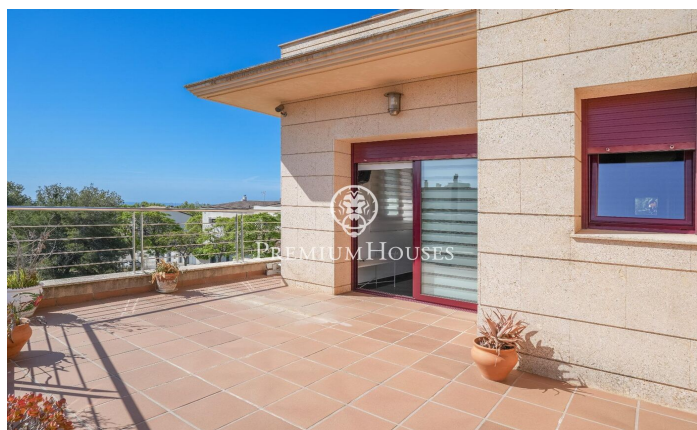

Casa aparellada amb jardí i piscina a L'Aragai

Ref: PHS100888

Vilanova i la Geltrú / Barcelona Costa Sur

Al barri de l'Aragai de Vilanova i la Geltrú trobem aquesta casa aparellada en molt bon estat. L'habitatge compta amb jardí i piscina. Addicionalment, hi trobem un garatge amb capacitat per a cinc vehicles. Aquesta casa es divideix en tres plantes. A la planta baixa hi trobem la zona de dia que està composta per un saló-menjador i una cuina office. Totes dues estances tenen sortida a un jardí amb piscina i barbacoa d'obra. Hi ha un lavabo de cortesia on s'accedeix pel jardí. Addicionalment, trobem una habitació doble i un bany complet a la mateixa planta. A la primera planta hi ha la zona de nit que es compon per una habitació principal amb vestidor i sortida a una terrassa, una habitació doble amb sortida a un balcó i una habitació doble addicional. Finalment, trobem dos banys, un amb hidromassatge, bany turc i sauna. A la segona planta se situen unes golfes diàfanes amb sortida a un solàrium. Aquest habitatge compta amb un garatge amb capacitat per a cinc cotxes i diverses motos; i un celler. Aquesta propietat se situa al barri de l'Aragai de Vilanova i la Geltrú. Aquesta zona és coneguda per la seva tranquil·litat i la seva proximitat a serveis com el club de tennis. A més, compta amb fàcil accés a l'autovia C-31 direcció aeroport i Barcelona.

695.000 €

292 m²
4 Habitacions
3 Banys
Piscina
Calefacció
Traster
Telèfon
Parking
Armaris encastats

Contacta'ns per a més informació o per concretar una cita

Tel: +34 93 809 72 40

sitges@premiumhouses.com