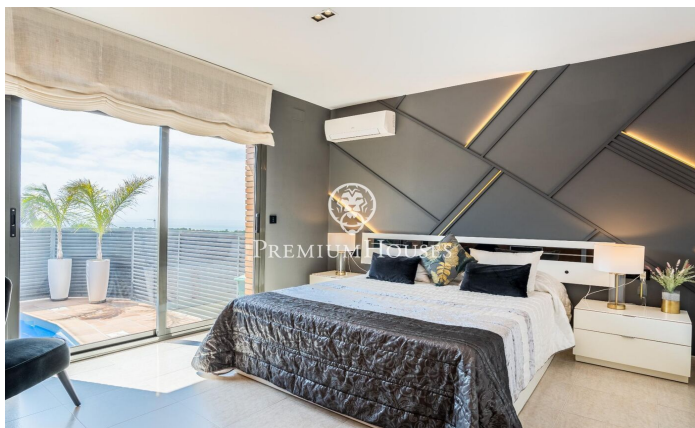

Contacta'ns per a més informació o per concretar una cita

Tel: +34 93 809 72 40

sitges@premiumhouses.com

www.premiumhouses.es