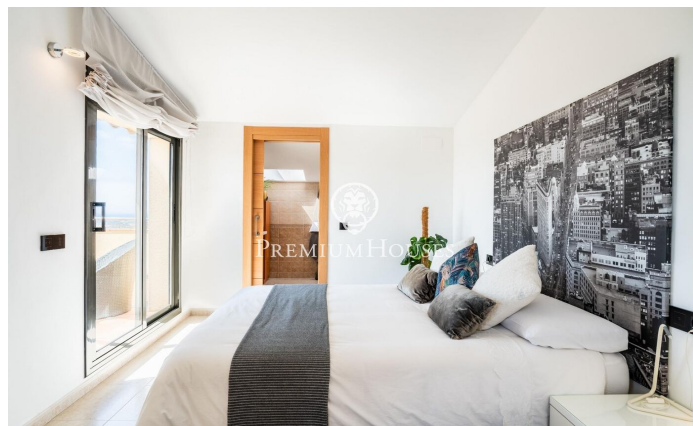

Contacta'ns per a més informació o per concretar una cita

Tel: +34 93 809 72 40

sitges@premiumhouses.com

www.premiumhouses.es