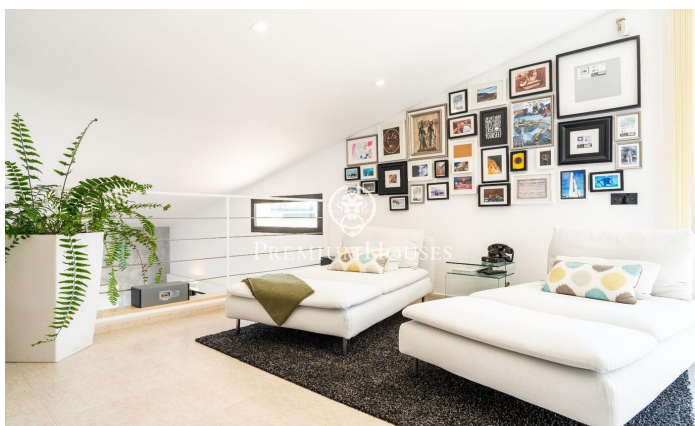

Contacta'ns per a més informació o per concretar una cita

Tel: +34 93 809 72 40

sitges@premiumhouses.com

www.premiumhouses.es