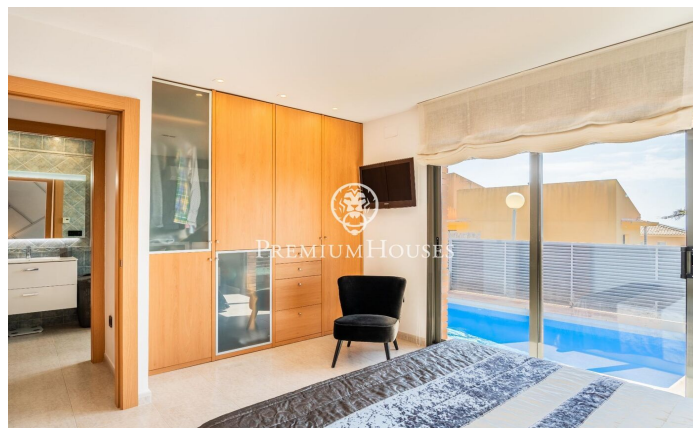

Contacta'ns per a més informació o per concretar una cita

Tel: +34 93 809 72 40

sitges@premiumhouses.com

www.premiumhouses.es