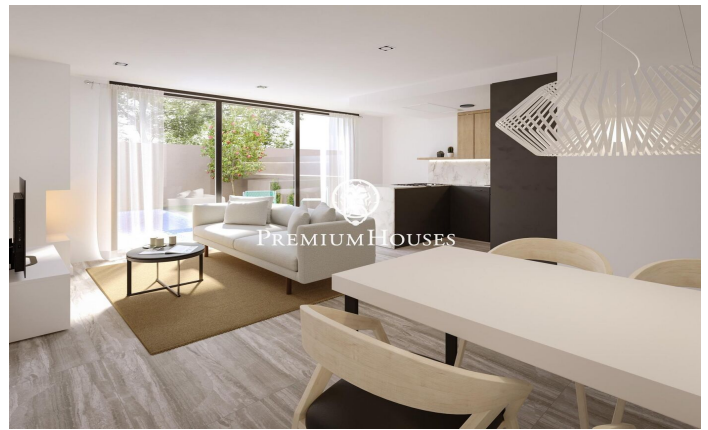

### Vilanova i la Geltrú / Barcelona Costa Sur

Al barri de la Collada de Vilanova i la Geltrú es ven aquesta casa adossada per estrenar. La propietat compta amb un jardí i piscina privada. La planta baixa es distribueix en un saló menjador que dóna accés al jardí i la piscina. Tot seguit tenim una cuina amb illa. Completa la planta un lavabo. Podeu accedir a l'habitatge des del garatge entrant per un rebedor o bé des del porxo d'entrada. Pujant a la primera planta tenim la zona de nit. Està composta per una habitació en suite amb un vestidor i dues habitacions individuals amb armaris encastats. En una de les habitacions individuals hi caben dos llits. Un bany dóna servei a la planta. A la segona planta tenim unes golfes amb un accés a una terrassa i un lavabo que completa la planta. La casa està ubicada a la Collada de Vilanova i la Geltrú i es troba en un carrer tranquil amb proximitat a les escoles així com als serveis essencials. La zona té fàcil accés a l'autopista C-32 i la carretera de la costa C-31.

**398.000 €**

141 m<sup>2</sup>  
3 Habitacions  
3 Banys  
Piscina  
AACC  
Calefacció  
Telèfon  
Parking  
Armaris encastats

Contacta'ns per a més informació o per concretar una cita

Tel: +34 93 809 72 40