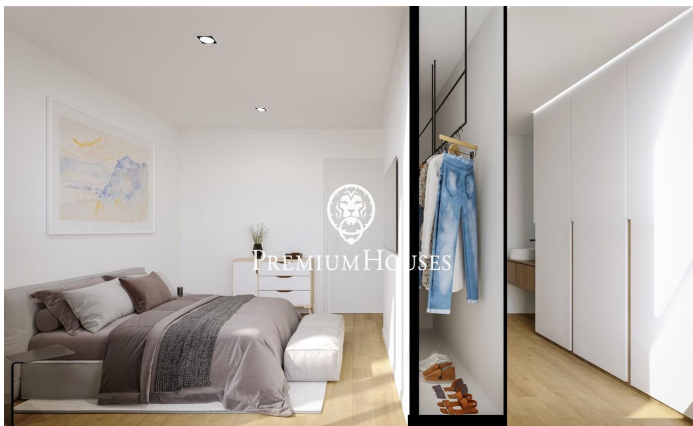

### Vilanova i la Geltrú / Barcelona Costa Sur

Al barri de la Collada de Vilanova i la Geltrú es ven aquesta casa adossada per estrenar. La propietat compta amb un jardí i piscina privada. La planta baixa es distribueix en un saló menjador que dóna accés al jardí i la piscina. Tot seguit tenim una cuina amb illa. Completa la planta un lavabo. Podeu accedir a l'habitatge des del garatge entrant per un rebedor o bé des del porxo d'entrada. Pujant a la primera planta tenim la zona de nit. Està composta per una habitació en suite amb un vestidor i dues habitacions individuals amb armaris encastats. En una de les habitacions individuals hi caben dos llits. Un bany dóna servei a la planta. A la segona planta tenim unes golfes amb un accés a una terrassa i un lavabo que completa la planta. La casa està ubicada a la Collada de Vilanova i la Geltrú i es troba en un carrer tranquil amb proximitat a les escoles així com als serveis essencials. La zona té fàcil accés a l'autopista C-32 i la carretera de la costa C-31.

**398.000 €**

141 m<sup>2</sup>  
3 Habitacions  
3 Banys  
Piscina  
AACC  
Calefacció  
Telèfon  
Parking  
Armaris encastats

Contacta'ns per a més informació o per concretar una cita

Tel: +34 93 809 72 40