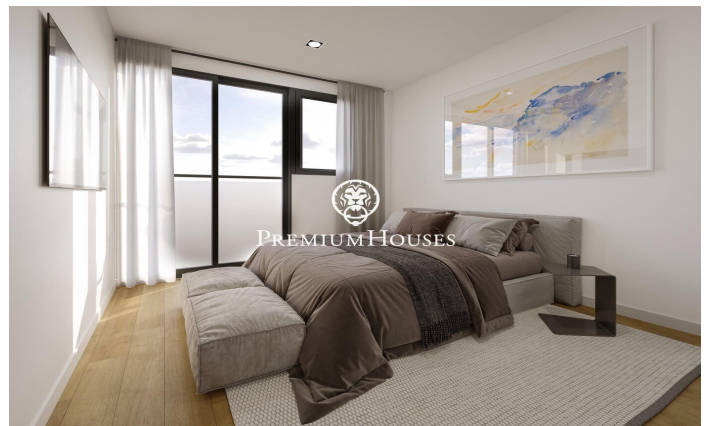

### Vilanova i la Geltrú / Barcelona Costa Sur

Al barri de la Collada de Vilanova i la Geltrú es ven aquesta casa adossada per estrenar. La propietat compta amb un jardí i piscina privada. La planta baixa es distribueix en un saló menjador que dóna accés al jardí i la piscina. Tot seguit tenim una cuina amb illa. Completa la planta un lavabo. Podeu accedir a l'habitatge des del garatge entrant per un rebedor o bé des del porxo d'entrada. Pujant a la primera planta tenim la zona de nit. Està composta per una habitació en suite amb un vestidor i dues habitacions individuals amb armaris encastats. En una de les habitacions individuals hi caben dos llits. Un bany dóna servei a la planta. A la segona planta tenim unes golfes amb un accés a una terrassa i un lavabo que completa la planta. La casa està ubicada a la Collada de Vilanova i la Geltrú i es troba en un carrer tranquil amb proximitat a les escoles així com als serveis essencials. La zona té fàcil accés a l'autopista C-32 i la carretera de la costa C-31.

**398.000 €**

141 m<sup>2</sup>  
3 Habitacions  
3 Banys  
Piscina  
AACC  
Calefacció  
Telèfon  
Parking  
Armaris encastats

Contacta'ns per a més informació o per concretar una cita

Tel: +34 93 809 72 40