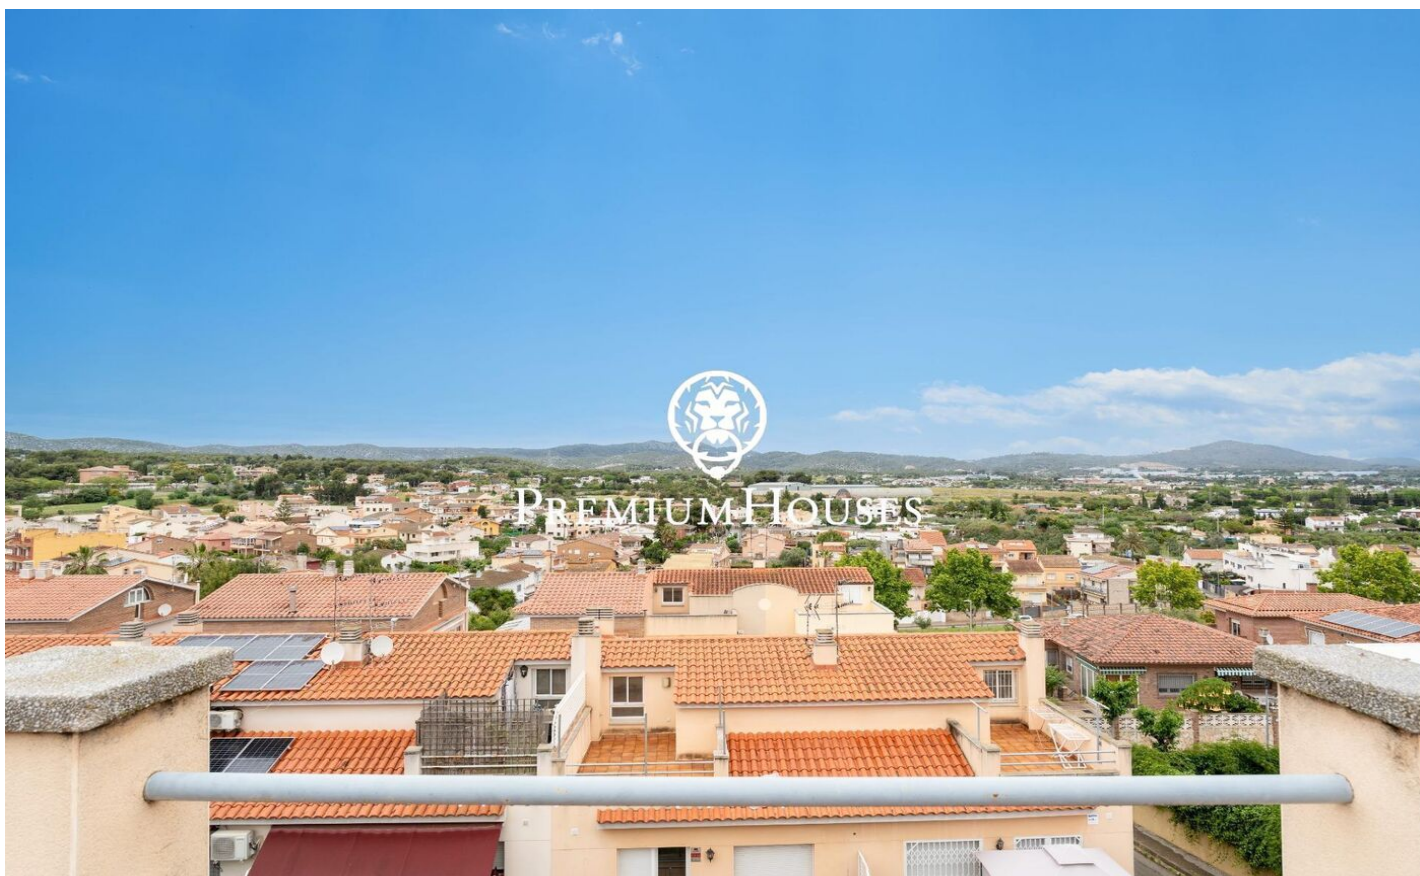

## Casa adossada amb vistes a la muntanya a Sis Camins.

Ref: PHS100914

### Vilanova i la Geltrú / Barcelona Costa Sur

Us presentem aquesta casa adossada en venda a la zona sis Camins a Vilanova i la Geltru. La casa és lluminosa i té vista sobre la muntanya. L'habitatge disposa d'un pati i està a punt per entrar a viure. La casa es distribueix en quatre plantes. A la planta baixa trobem la zona de dia que es compon d'una cuina office, un saló-menjador amb accés a una terrassa i per acabar un lavabo. A la primera planta se situa la zona de nit que està composta per una habitació principal en suite i dues habitacions individuals i un bany que dóna servei a la planta. Per acabar, a la segona planta trobem unes golfes amb accés a una terrassa amb vistes clares. El soterrani està format per un garatge de dues places i un traster. El barri de Sis Camins de Vilanova compta amb molt bona ubicació pel que fa a serveis i a l'autopista. Tot això sense renunciar a gaire tranquil·litat durant tot l'any.