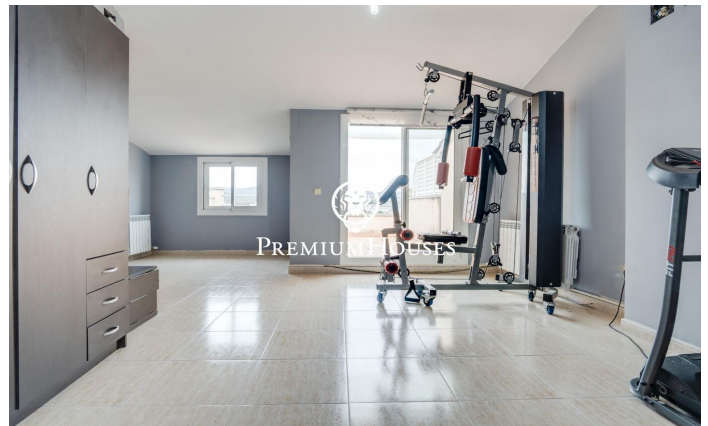

Contacta'ns per a més informació o per concretar una cita

Tel: +34 93 809 72 40

sitges@premiumhouses.com

www.premiumhouses.es