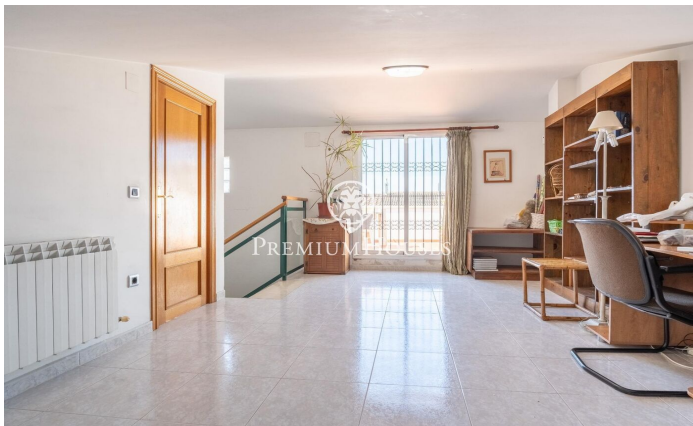

Contacta'ns per a més informació o per concretar una cita

Tel: +34 93 809 72 40

sitges@premiumhouses.com

www.premiumhouses.es