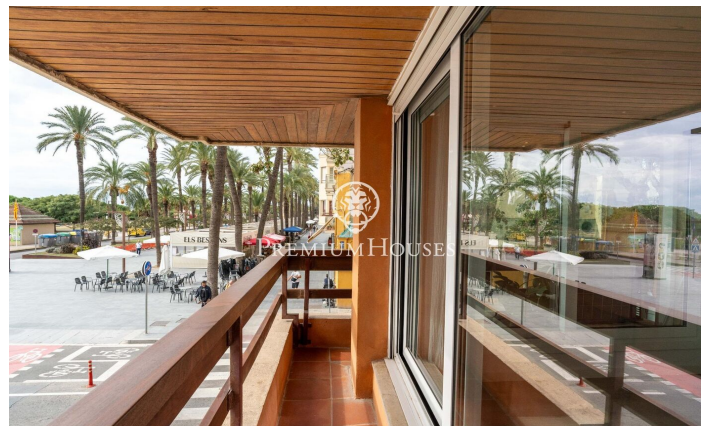

Contacta'ns per a més informació o per concretar una cita

Tel: +34 93 809 72 40

sitges@premiumhouses.com

www.premiumhouses.es