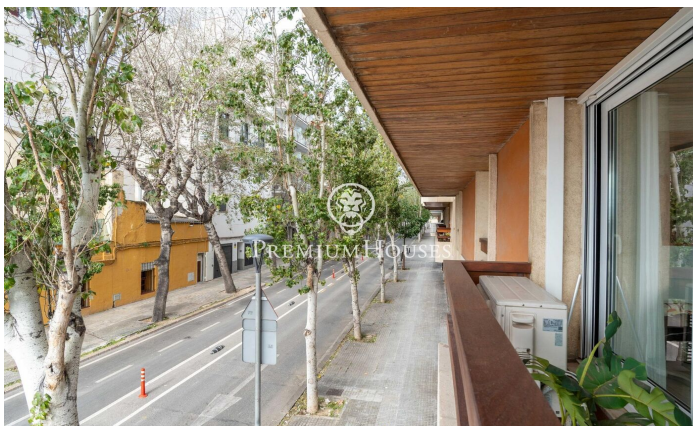

Contacta'ns per a més informació o per concretar una cita

Tel: +34 93 809 72 40

sitges@premiumhouses.com

www.premiumhouses.es