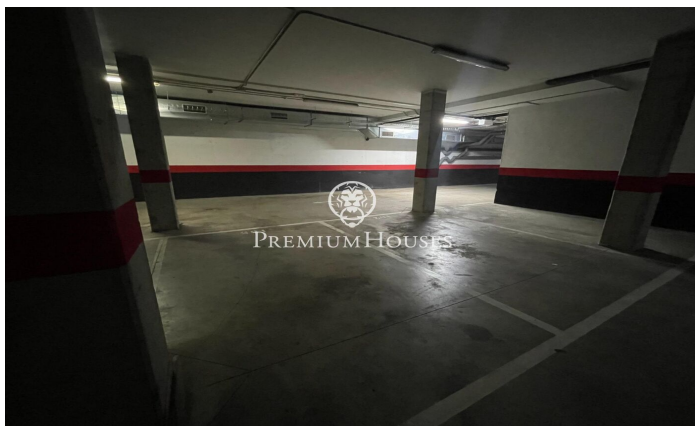

PREMIUMHOUSES
Excellence in Real Estate

Avda. Camí dels Capellans, 81
Local 3 Sitges
Tel: +34 93 809 72 40