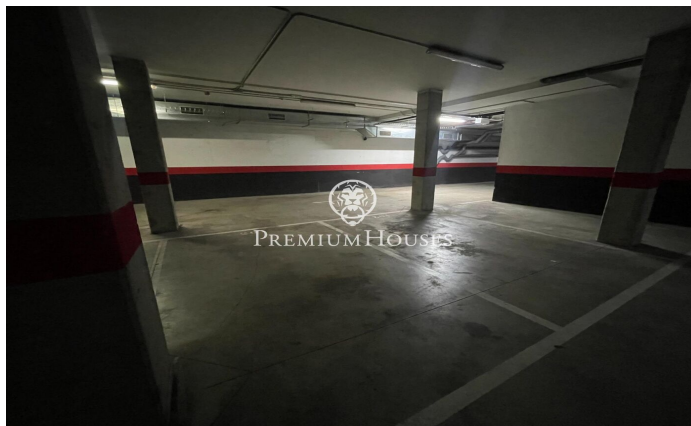

PREMIUMHOUSES
Excellence in Real Estate

Avda. Camí dels Capellans, 81
Local 3 Sitges
Tel: +34 93 809 72 40