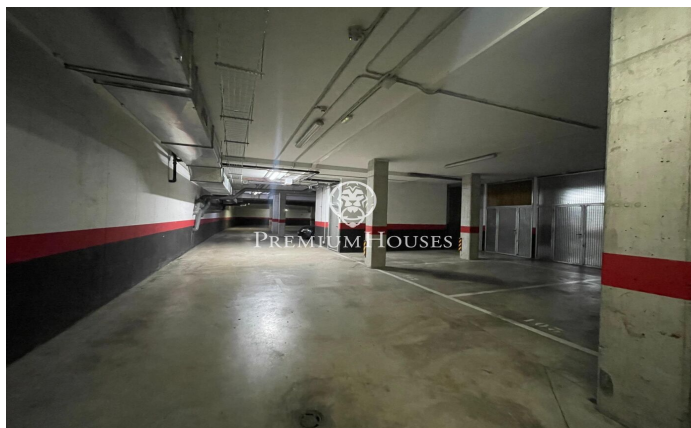

PREMIUMHOUSES
Excellence in Real Estate

Avda. Camí dels Capellans, 81
Local 3 Sitges
Tel: +34 93 809 72 40