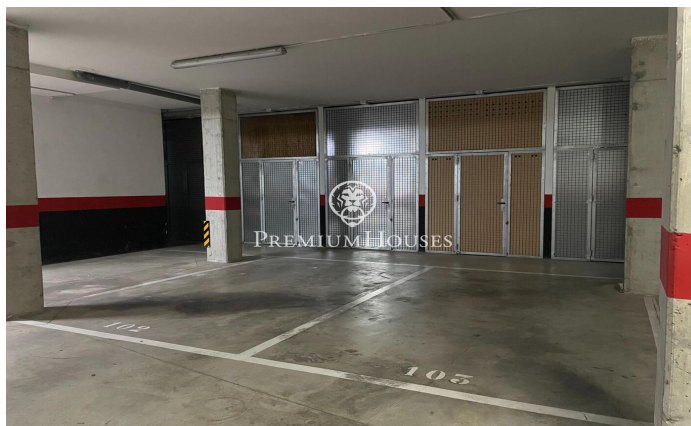

PREMIUMHOUSES
Excellence in Real Estate

Avda. Camí dels Capellans, 81
Local 3 Sitges
Tel: +34 93 809 72 40