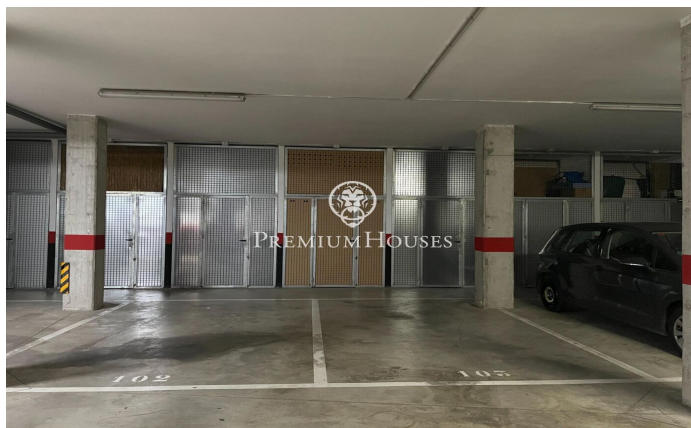

PREMIUMHOUSES
Excellence in Real Estate

Avda. Camí dels Capellans, 81
Local 3 Sitges
Tel: +34 93 809 72 40