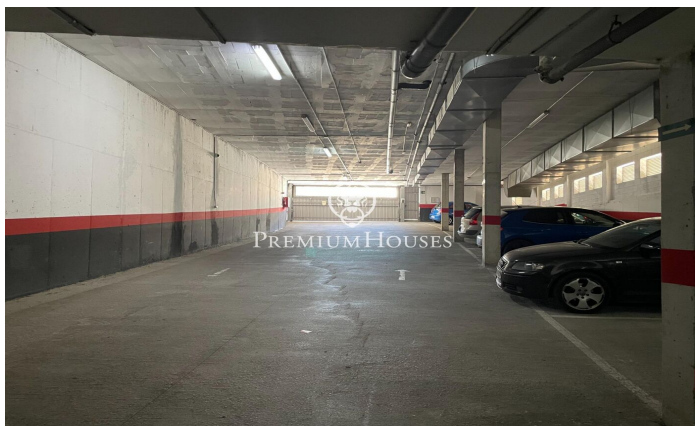

PREMIUMHOUSES
Excellence in Real Estate

Avda. Camí dels Capellans, 81
Local 3 Sitges
Tel: +34 93 809 72 40