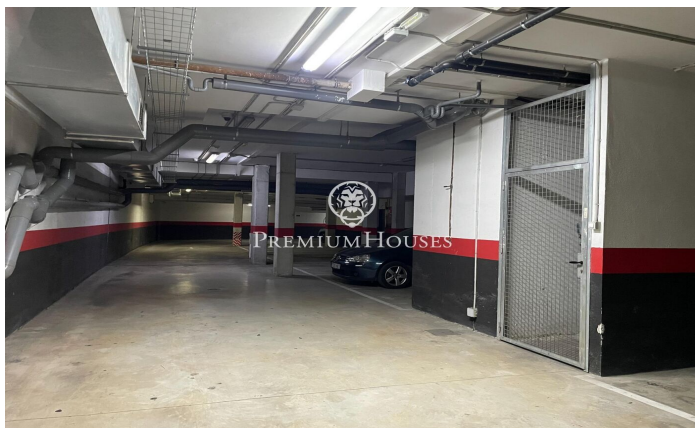

PREMIUMHOUSES
Excellence in Real Estate

Avda. Camí dels Capellans, 81
Local 3 Sitges
Tel: +34 93 809 72 40