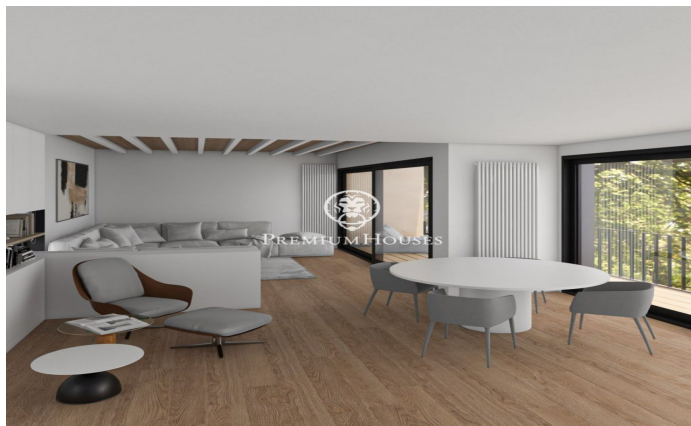

PREMIUMHOUSES
Excellence in Real Estate

Avda. Maresme, 143 Mataró
Tel: +34 93 798 88 99