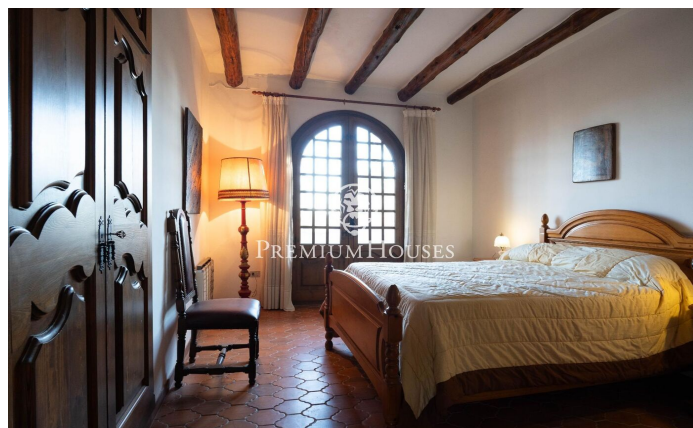

Contacta'ns per a més informació o per concretar una cita

Tel: +34 93 540 22 22

info@premiumhouses.com

www.premiumhouses.es