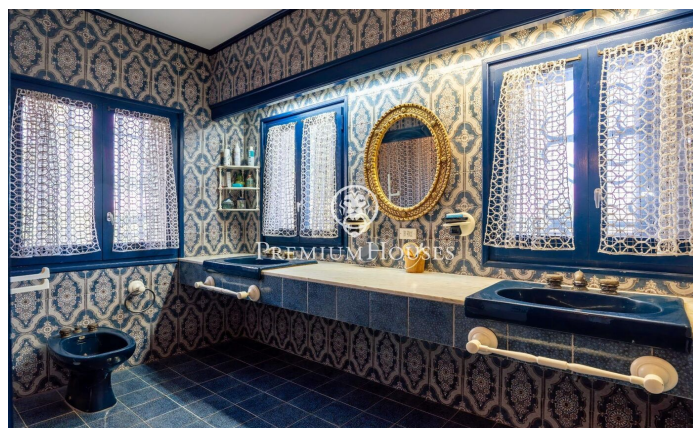

Contacta'ns per a més informació o per concretar una cita

Tel: +34 93 540 22 22

info@premiumhouses.com

www.premiumhouses.es