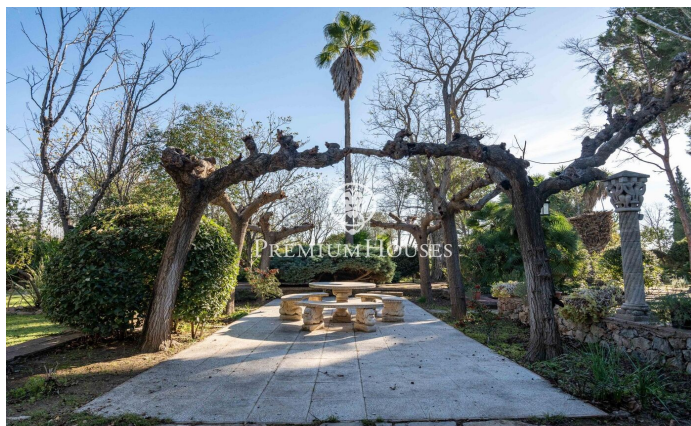

PREMIUMHOUSES
Excellence in Real Estate

Plaça Antoni Pujadas i Nirell, nº
3
Tel: +34 93 540 22 22