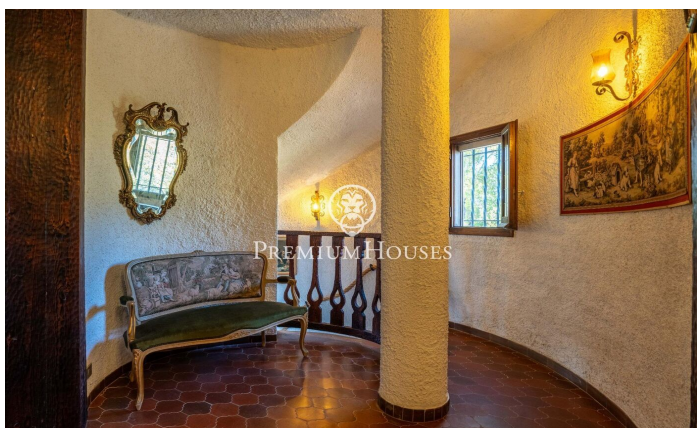

Contacta'ns per a més informació o per concretar una cita

Tel: +34 93 540 22 22

info@premiumhouses.com

www.premiumhouses.es