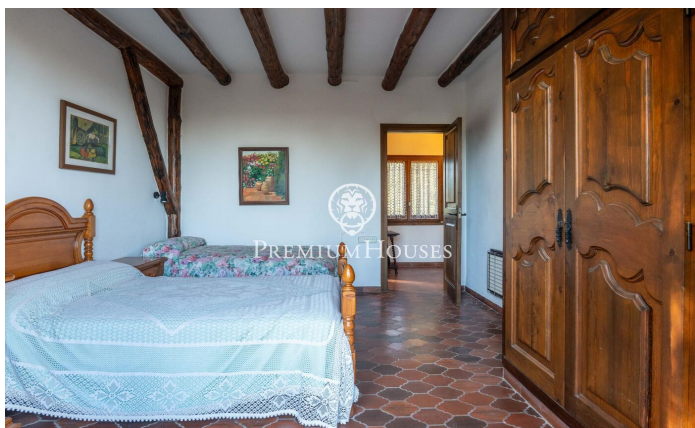

Contacta'ns per a més informació o per concretar una cita

Tel: +34 93 540 22 22

info@premiumhouses.com

www.premiumhouses.es