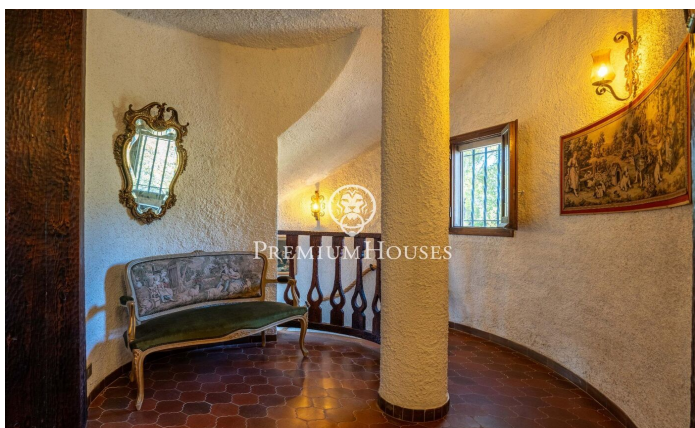

Contacta'ns per a més informació o per concretar una cita

Tel: +34 93 540 22 22

info@premiumhouses.com

www.premiumhouses.es