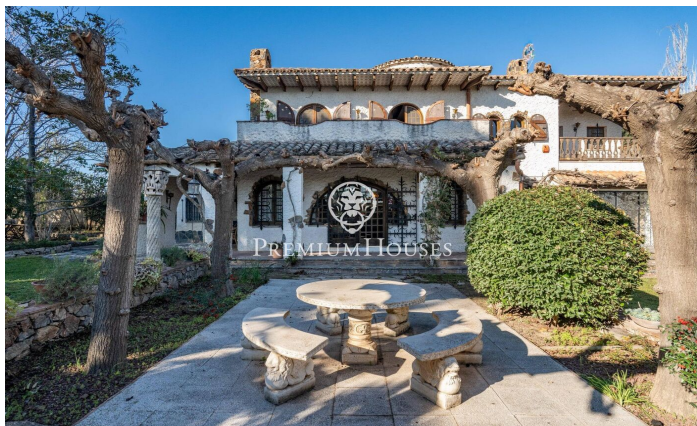

PREMIUMHOUSES
Excellence in Real Estate

Plaça Antoni Pujadas i Nirell, nº
3
Tel: +34 93 540 22 22