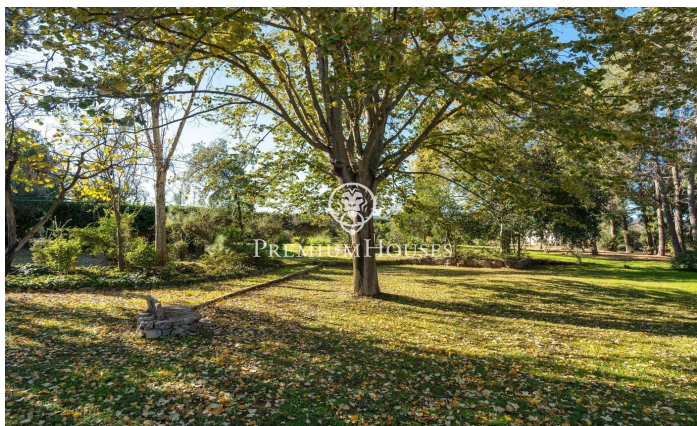

PREMIUMHOUSES
Excellence in Real Estate

Plaça Antoni Pujadas i Nirell, nº
3
Tel: +34 93 540 22 22