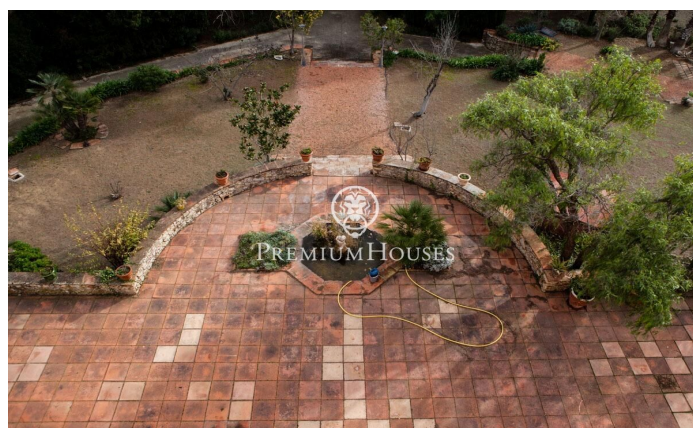

Contacta'ns per a més informació o per concretar una cita

Tel: +34 93 540 22 22

info@premiumhouses.com

www.premiumhouses.es