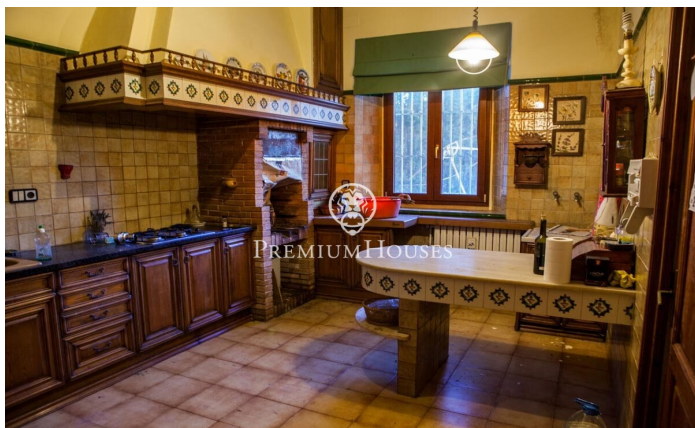

Contacta'ns per a més informació o per concretar una cita

Tel: +34 93 540 22 22

info@premiumhouses.com

www.premiumhouses.es