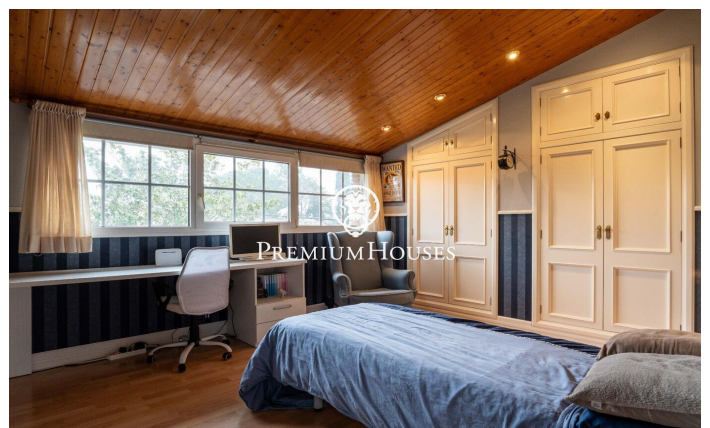

Contacta'ns per a més informació o per concretar una cita

Tel: +34 93 540 22 22

info@premiumhouses.com

www.premiumhouses.es