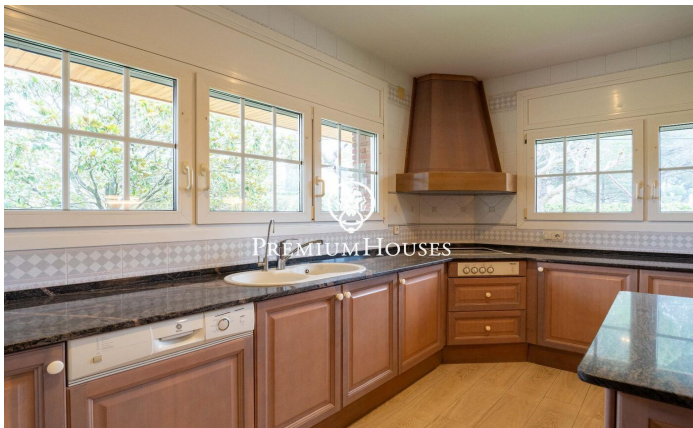

Contacta'ns per a més informació o per concretar una cita

Tel: +34 93 540 22 22

info@premiumhouses.com

www.premiumhouses.es