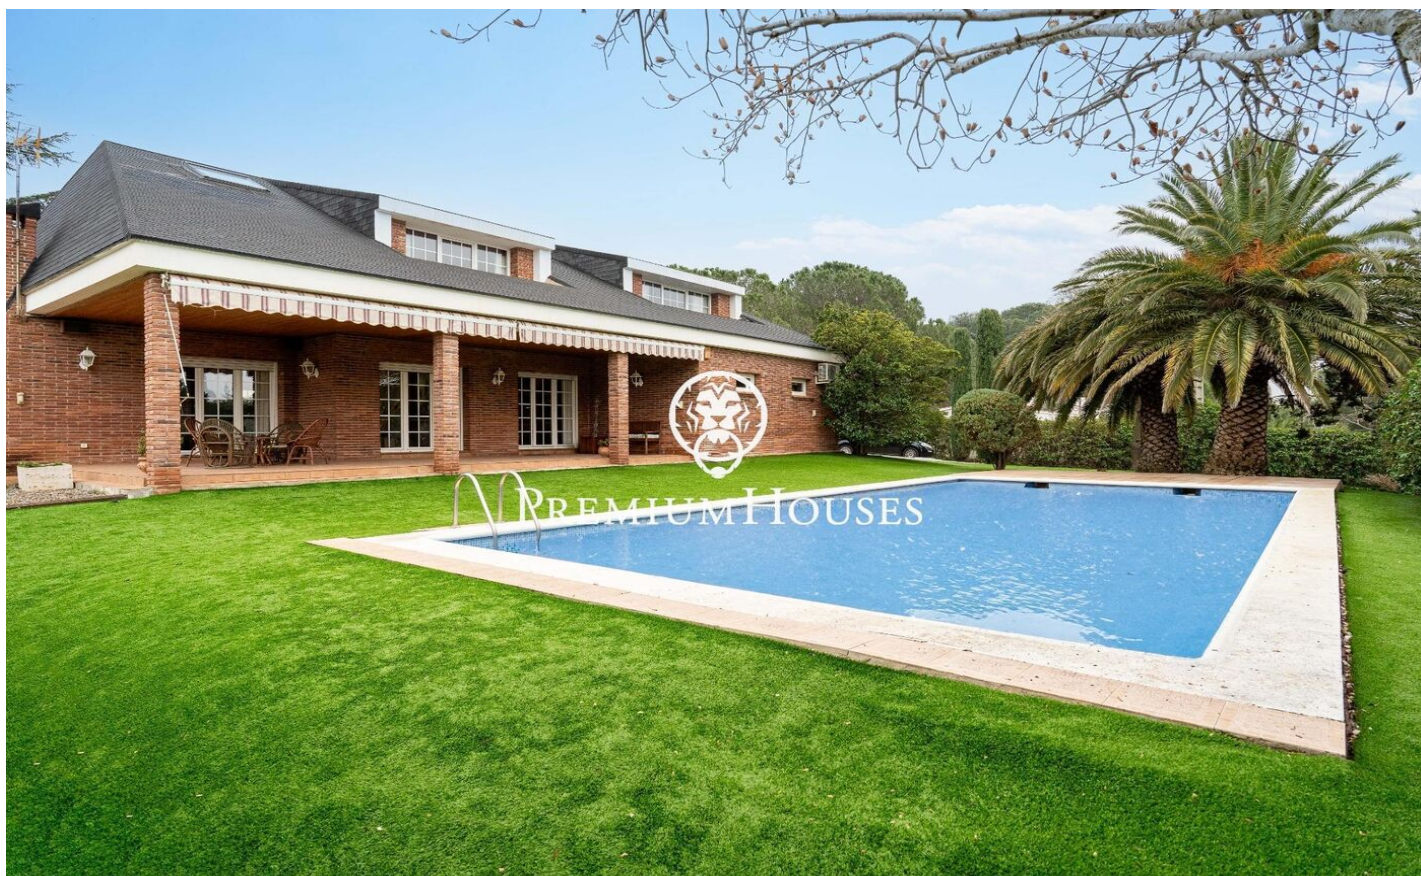

Casa amb piscina i jardí a Valls

Ref: PHS101062

Valls / Tarragona - Costa Dorada

Al barri de la Plana d'en Berga de Valls trobem aquesta casa. L'habitatge compta amb jardí i piscina. L'interior de l'habitatge compta amb espais de grans dimensions tant a la zona de dia com a la nit. La planta baixa acull la zona de dia. La mateixa compta amb un ambient de saló, un menjador i una cuina amb illa tots dos de grans dimensions. Des del menjador accedim a un porxo de grans dimensions que connecta amb el jardí i la piscina. Al jardí hi ha un cobert de fusta que serveix de traster. Addicionalment, hi ha dues sales annexes a l'i un lavabo de cortesia. L'antic garatge ha estat reconvertit a sala de jocs. A la primera planta hi ha la zona de nit. La mateixa es compon d'una habitació principal en suite amb vestidor i dues habitacions dobles amb bany compartit. La zona de Plana d'en Berga és als afores de Valls. És en una zona molt tranquil·la molt ben connectada per autovia a Valls i Tarragona.