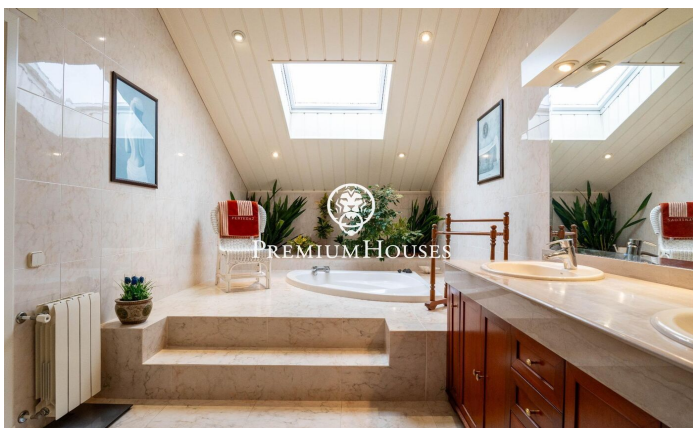

Contacta'ns per a més informació o per concretar una cita

Tel: +34 93 540 22 22

info@premiumhouses.com

www.premiumhouses.es