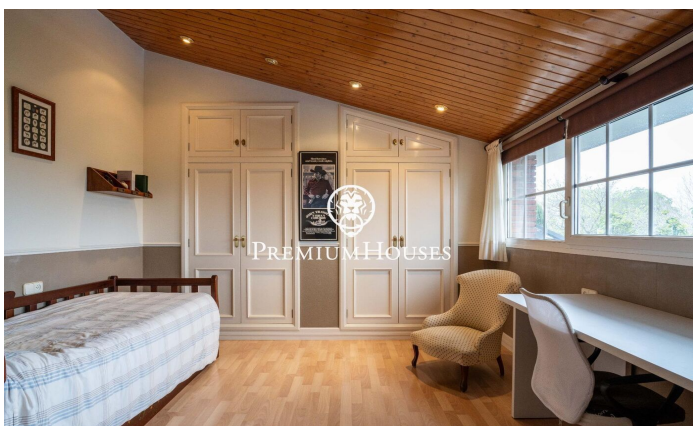

Contacta'ns per a més informació o per concretar una cita

Tel: +34 93 540 22 22

info@premiumhouses.com

www.premiumhouses.es