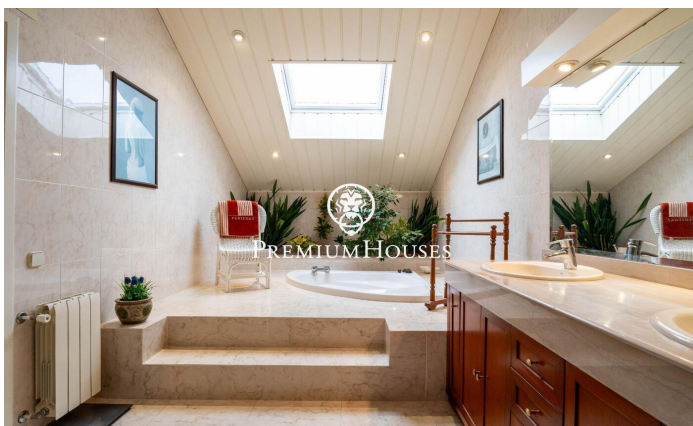

Contacta'ns per a més informació o per concretar una cita

Tel: +34 93 540 22 22

info@premiumhouses.com

www.premiumhouses.es