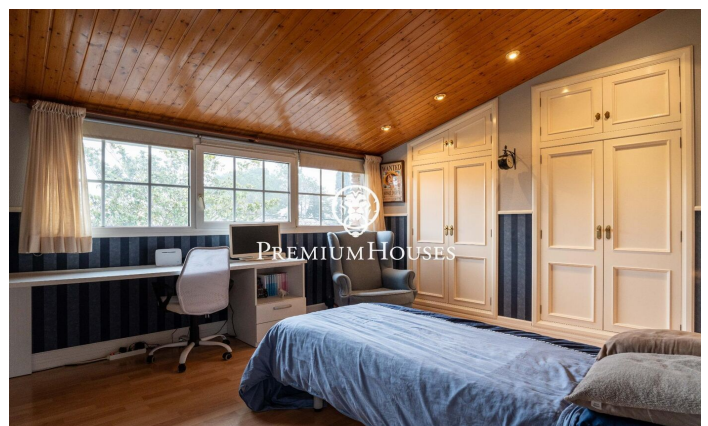

Contacta'ns per a més informació o per concretar una cita

Tel: +34 93 540 22 22

info@premiumhouses.com

www.premiumhouses.es