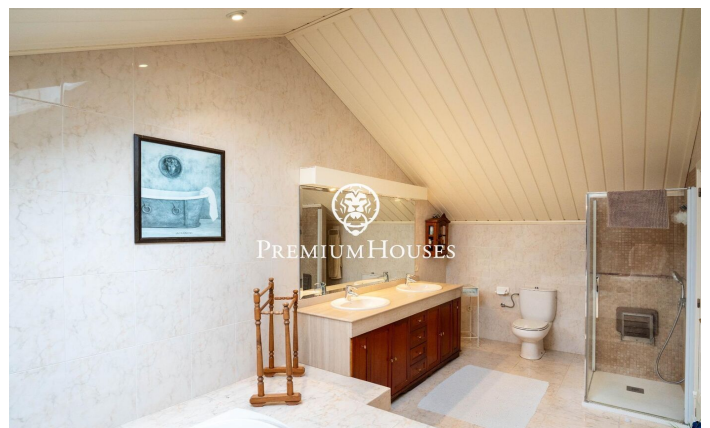

Contacta'ns per a més informació o per concretar una cita

Tel: +34 93 540 22 22

info@premiumhouses.com

www.premiumhouses.es