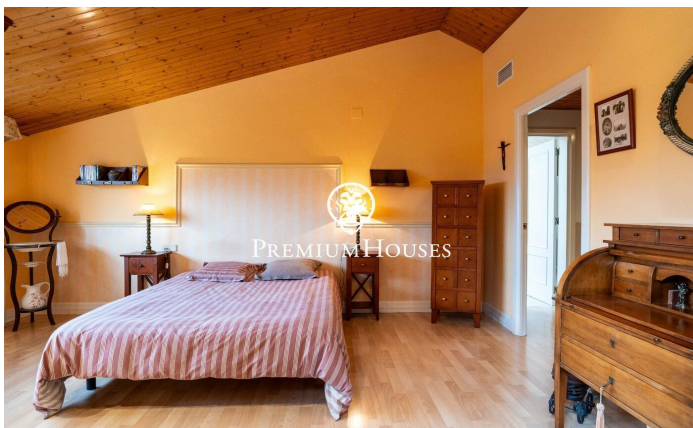

Contacta'ns per a més informació o per concretar una cita

Tel: +34 93 540 22 22

info@premiumhouses.com

www.premiumhouses.es