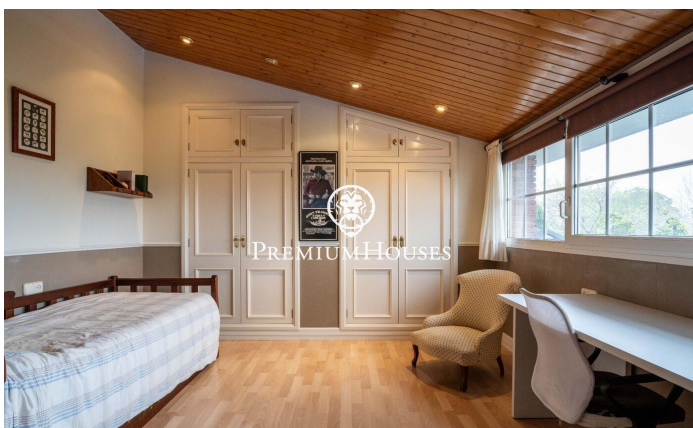

Contacta'ns per a més informació o per concretar una cita

Tel: +34 93 540 22 22

info@premiumhouses.com

www.premiumhouses.es