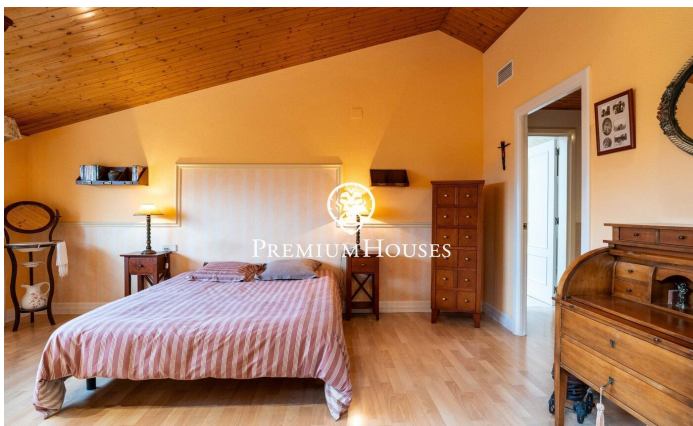

Contacta'ns per a més informació o per concretar una cita

Tel: +34 93 540 22 22

info@premiumhouses.com

www.premiumhouses.es