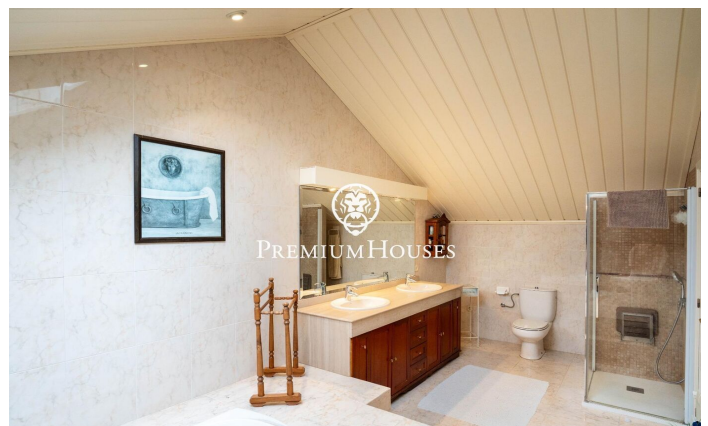

Contacta'ns per a més informació o per concretar una cita

Tel: +34 93 540 22 22

info@premiumhouses.com

www.premiumhouses.es