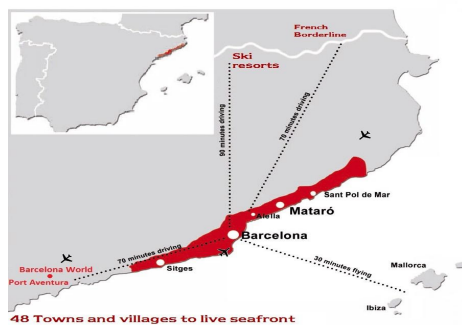

Barcelona Coast, the best place to live
Over 2,500 hours of sun per year