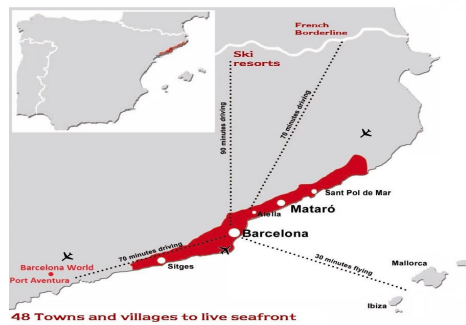

Barcelona Coast, the best place to live
Over 2,500 hours of sun per year