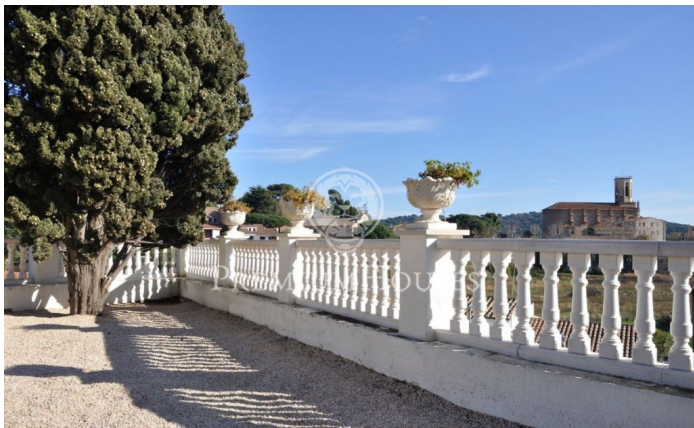

Un meravellós reflex de Versailles a Tiana

Ref: PH100579

Tiana / Maresme/Barcelona Costa Norte

Ens trobem davant d'una meravellosa casa d'estil neoclàssic construïda l'any 1850 i rehabilitada totalment durant quatre anys, amb finalització l'any 2014. Els jardins ens recorden Versailles, molt ben cuidats, amb especial esment als que estan al davant de l'entrada principal que compten amb una font i zona d'aigua molt bonica. En totes les zones de jardí ens trobem balustrades i figures que ens traslladen a un passat romàntic. La propietat disposa d'una piscina privada, un altre bonic jardí a la part posterior de la casa, amb un porxo, i un espai al costat de la porta del darrere per a entrada de vehicles de convidats i el seu aparcament. La façana de la casa s'avança als dos cossos laterals amb un frontal rematat per figures i el nom de la casa, Matito, que fa referència als noms dels seus propietaris, la qual cosa li imprimeix un caràcter molt especial i singular. Accedim a la casa per la porta principal a la qual li precedeixen unes escales que l'acompanyen per les dues parts, la porta és corredissa de vidre, i ens dona pas a un bonic rebedor i de seguida a un distribuïdor espectacular, amb frescos a les parets i una cúpula amb llum natural i de la qual penja un llum molt bonica al centre de l'estada. A banda i banda tenim habitacions en planta. Destaquem la ...

1.950.000 €

893 m²
9 Habitacions
6 Banys
3,125 m² parcel·la
Piscina
AACC
Calefacció
Vistes al mar
Pati interior
Moblat
Telèfon
Llar de foc
Seguretat
Balcó
Armaris encastats

Contacta'ns per a més informació o per concretar una cita