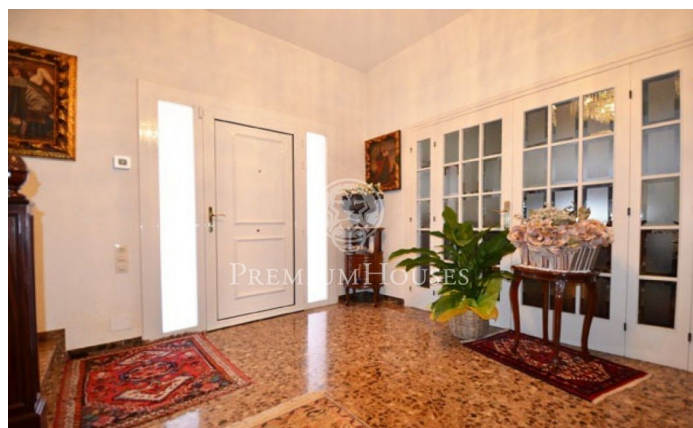

Casa preciosa, molt lluminosa i de gran calidesa.

Ref: PH100460

Tiana / Maresme/Barcelona Costa Norte

Casa el centre de Tiana, en zona molt tranquil·la, a prop de la Riera, amb molt bones vistes. Destaquem al pis principal un gran saló menjador molt ben il·luminat amb llum natural, cuina office molt àmplia i acollidora. A la planta superior es troben les habitacions, totes exteriors. A la planta baixa, trobem el garatge amb capacitat per a quatre cotxes, i queda un espai de respir, per a motos, bicicletes, etc ... L'accés a l'entrada principal és a través d'una escala, pero hi ha la possibilitat de fer un ascensor per la part exterior, que comunicaria el pàrquing amb totes les plantes. A les finestres hi ha instal·lades mosquiteres, aquestes són d'alumini amb doble vidre climalit. Es tracta d'una casa molt senyorial, que no ha renunciat a actualitzacions, molt ben situada.

1.000.000 €

391 m²
5 Habitacions
5 Banys
600 m² parcel·la
AACC
Calefacció
Llar de foc
Seguretat
Parking
Balcó
Armaris encastats

Contacta'ns per a més informació o per concretar una cita

Tel: +34 93 798 88 99