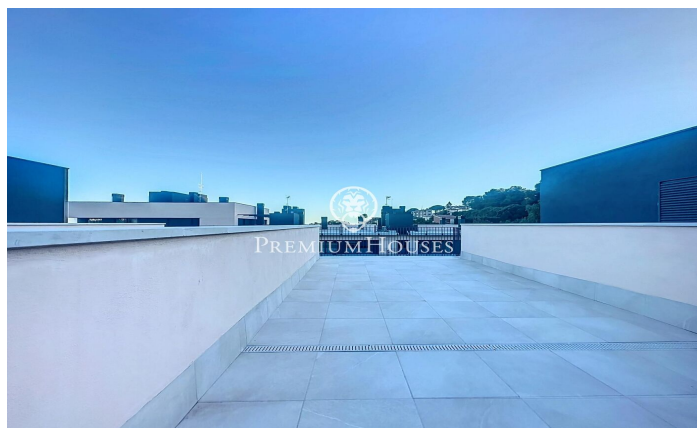

Contacta'ns per a més informació o per concretar una cita

Tel: +34 93 798 88 99

info@premiumhouses.com

www.premiumhouses.es