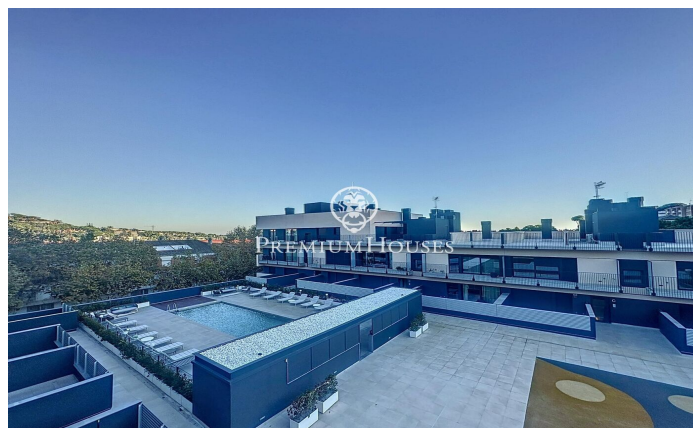

Contacta'ns per a més informació o per concretar una cita

Tel: +34 93 798 88 99

info@premiumhouses.com

www.premiumhouses.es