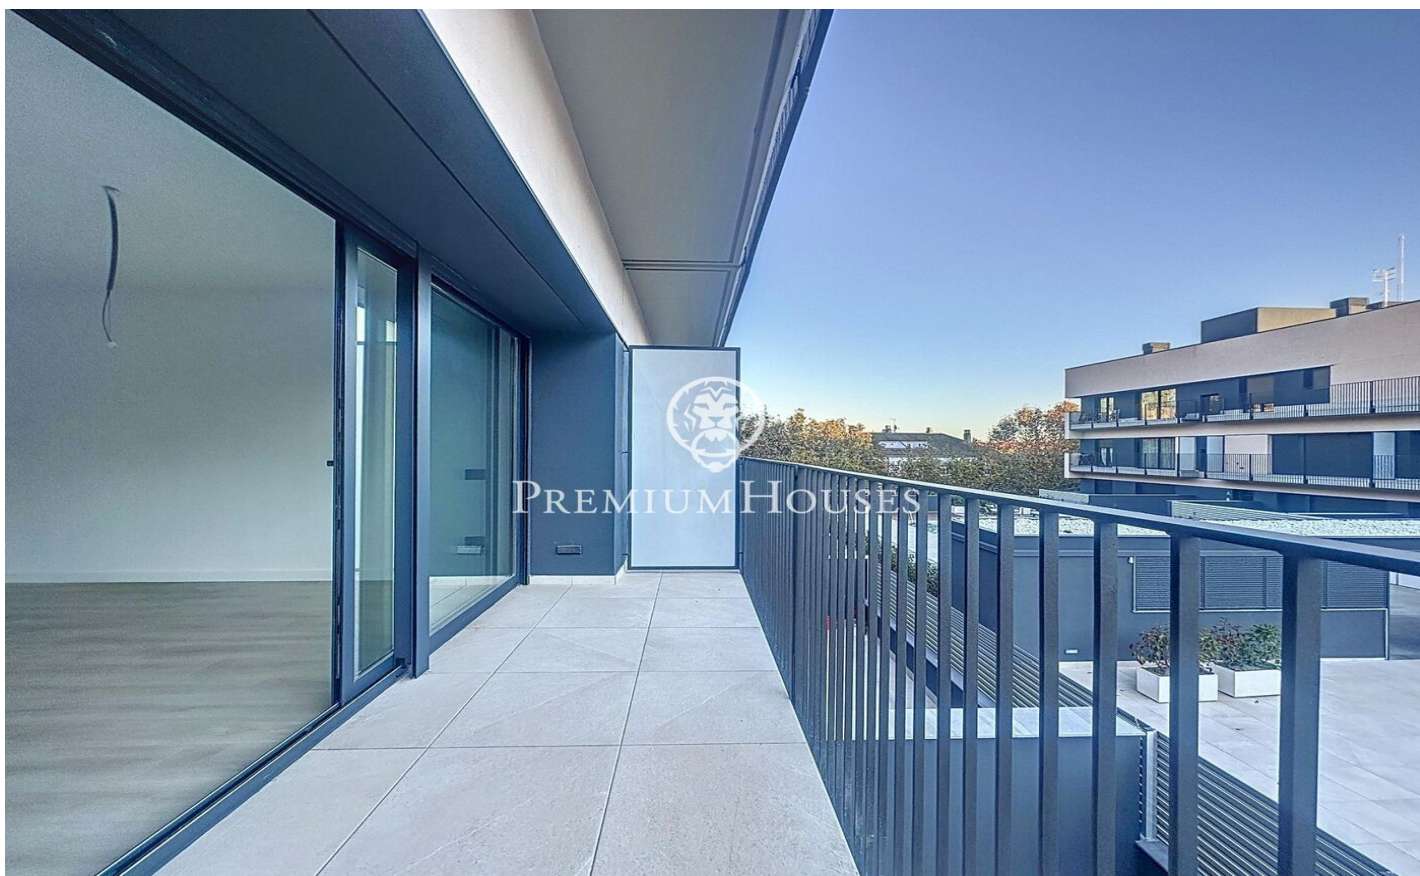

Pis d'obra nova de lloguer al centre de Teià

Ref: PH103325

Teià / Maresme/Barcelona Costa Norte

Residencial Passeig de Teià està ubicat al centre de la localitat de Teià i a prop de tots els serveis, una de les zones més exclusives i cotitzades del Maresme. A menys de vint minuts de Barcelona, Teià ofereix l'oportunitat de viure envoltat de natura i a 2 km de la platja. La localitat destaca per la seva excel·lent qualitat de vida, i pel seu entorn, ideal per gaudir de la natura i la gastronomia de la zona. Pis ubicat en una segona planta amb ascensor, distribuït al saló menjador amb sortida a un balcó, cuina independent equipada amb forn, microones i rentavaixelles. Disposa de 3 habitacions, totes exteriors i una en suite i amb armaris encastats. Les altres dues habitacions comparteixen un bany complet. Aire condicionat i calefacció per conductes a tota la propietat. També disposa d'una terrassa privativa de 60m². El pis es lloga amb dues places de pàrquing i un traster.