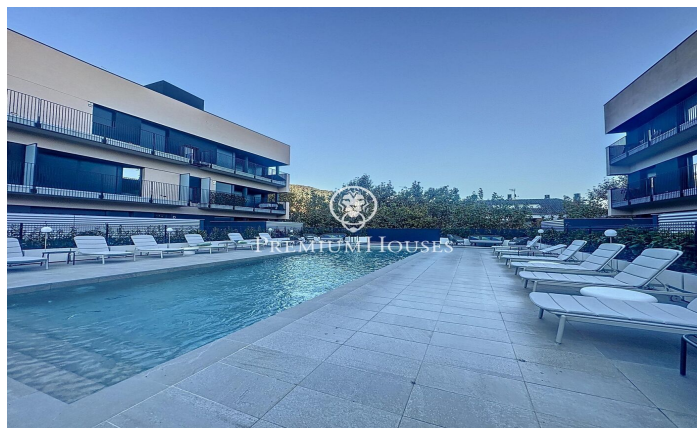

Contacta'ns per a més informació o per concretar una cita

Tel: +34 93 798 88 99

info@premiumhouses.com

www.premiumhouses.es