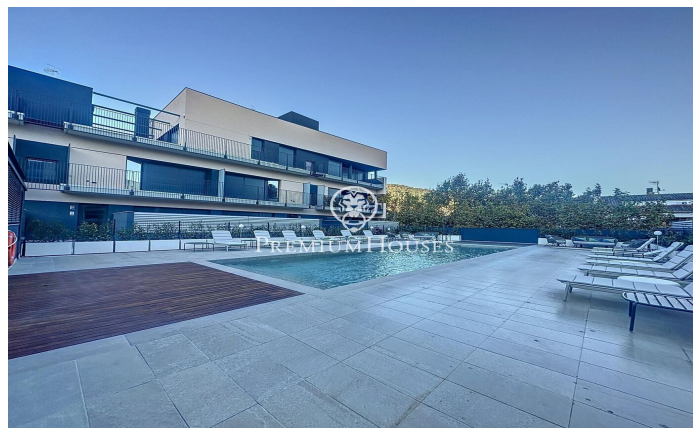

Contacta'ns per a més informació o per concretar una cita

Tel: +34 93 798 88 99

info@premiumhouses.com

www.premiumhouses.es