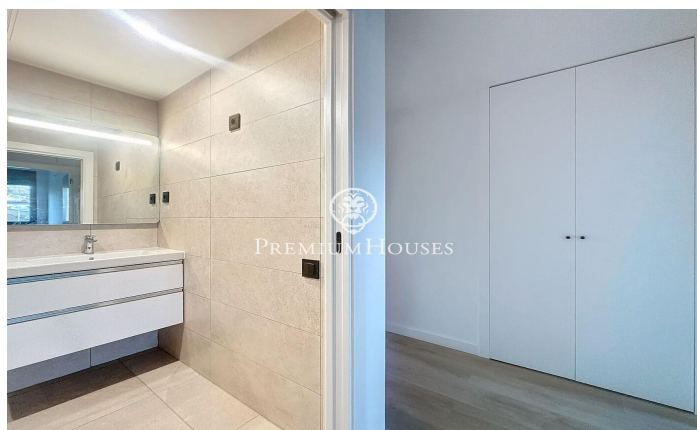

Contacta'ns per a més informació o per concretar una cita

Tel: +34 93 798 88 99

info@premiumhouses.com

www.premiumhouses.es