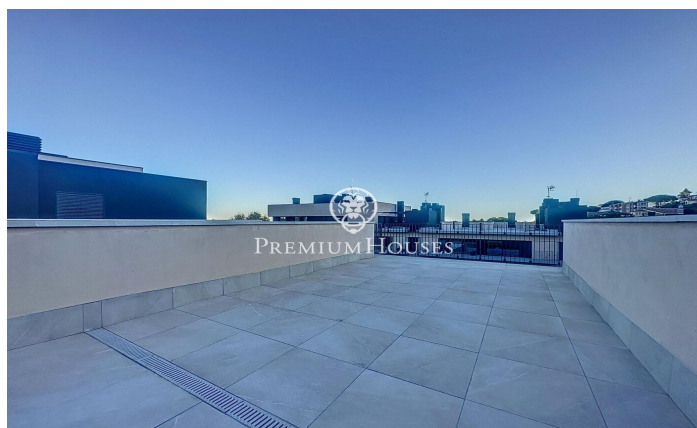

Contacta'ns per a més informació o per concretar una cita

Tel: +34 93 798 88 99

info@premiumhouses.com

www.premiumhouses.es