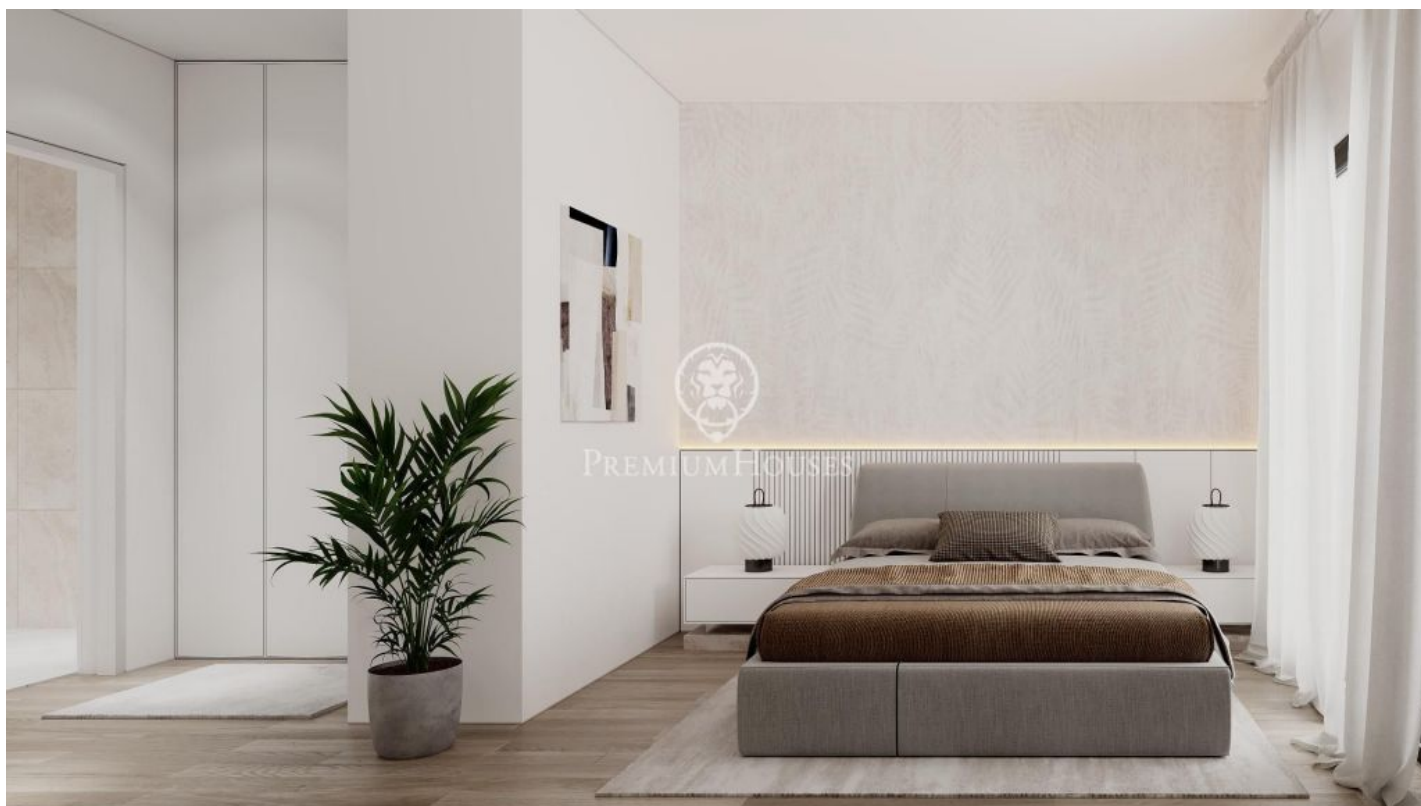

Pisos d'obra nova a la venda a Teià

Ref: PH102541

Teià / Maresme/Barcelona Costa Norte

Teià és un dels municipis més cobejats del Maresme. La seva ubicació entre mar i muntanya ofereix una qualitat de vida excel·lent. A 2 km de les platges, envoltat de natura, conserva un ric patrimoni arquitectònic que destaca per algunes de les seves majestuoses masies. Una població dotada de tots els serveis i amb una àmplia tradició gastronòmica. Aquest conjunt residencial en una ubicació immillorable compta amb amplis espais enjardinats comunitaris, piscina, zona de "chill-out"; espectaculars vistes. Habitatges moderns amb acabats de gran qualitat i sostenibles. El disseny interior és elegant i funcional amb espais diàfans i lluminosos. Cuines obertes, totalment moblades i equipades, habitacions en suite amb zona de vestidor, fusteria interior lacada en blanc i exterior d'alumini amb trencament de pont tèrmic, porta principal blindada, calefacció i A/A per conducte (aerotèrmica). Disposem de plànols i memòria de qualitat Últims pisos disponibles de 2 i 3 dormitoris a partir de 315.000 € Pàrquing i traster opcional, amb accés directe des de l'ascensor. Un marc incomparable per viure tot l'any a escassos 20 min de l'entrada a Barcelona. No dubteu a consultar-nos si voleu més informació o que agendem una visita.