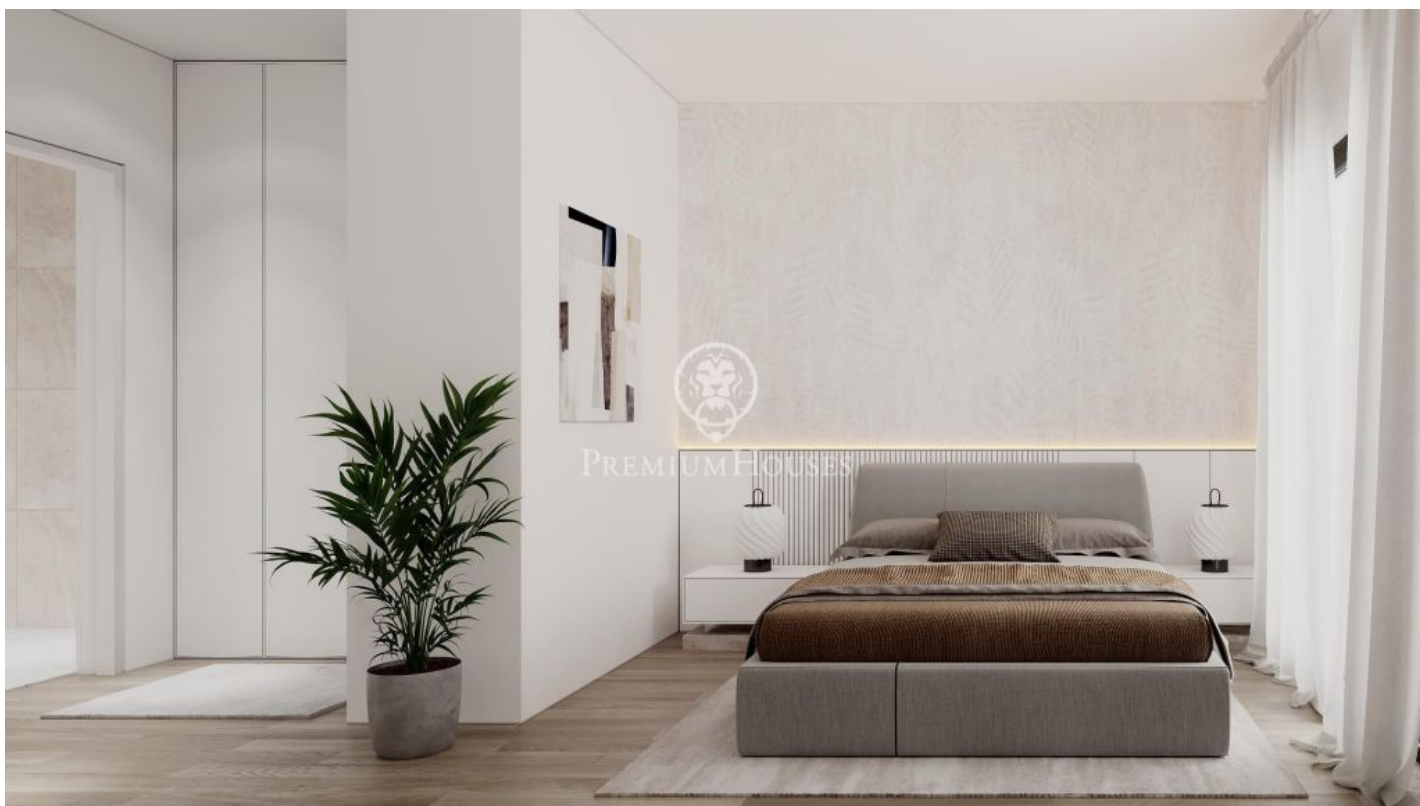

Pisos d'obra nova a la venda a Teià

Ref: PH102541

Teià / Maresme/Barcelona Costa Norte

Teià és un dels municipis més cobejats del Maresme. La seva ubicació entre mar i muntanya ofereix una qualitat de vida excel·lent. A 2 km de les platges, envoltat de natura, conserva un ric patrimoni arquitectònic que destaca per algunes de les seves majestuoses masies. Una població dotada de tots els serveis i amb una àmplia tradició gastronòmica. Aquest conjunt residencial en una ubicació immillorable compta amb amplis espais enjardinats comunitaris, piscina, zona de "chill-out"; espectaculars vistes. Habitatges moderns amb acabats de gran qualitat i sostenibles. El disseny interior és elegant i funcional amb espais diàfans i lluminosos. Cuines obertes, totalment moblades i equipades, habitacions en suite amb zona de vestidor, fusteria interior lacada en blanc i exterior d'alumini amb trencament de pont tèrmic, porta principal blindada, calefacció i A/A per conducte (aerotèrmica). Disposem de plànols i memòria de qualitat Últims pisos disponibles de 2 i 3 dormitoris a partir de 315.000 € Pàrquing i traster opcional, amb accés directe des de l'ascensor. Un marc incomparable per viure tot l'any a escassos 20 min de l'entrada a Barcelona. No dubteu a consultar-nos si voleu més informació o que agendem una visita.