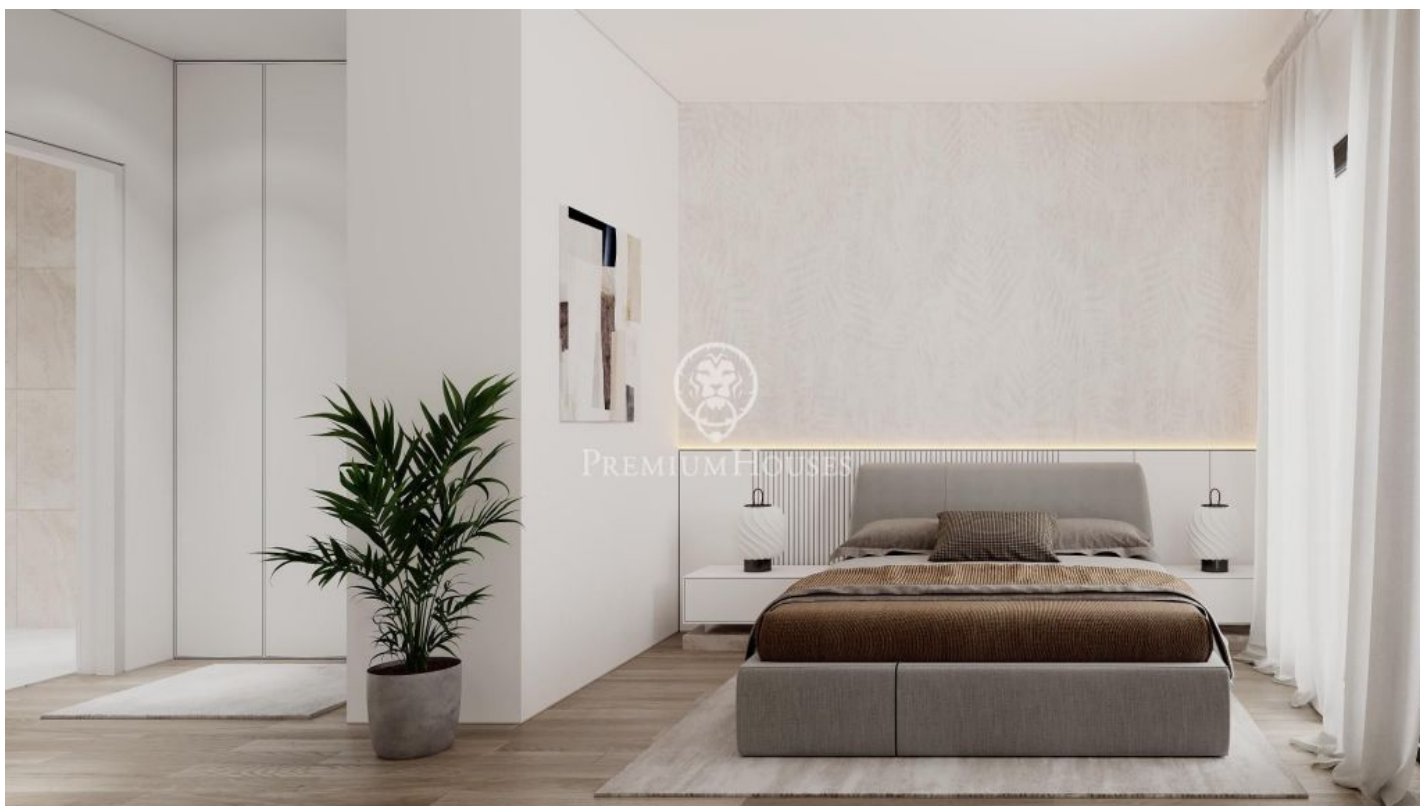

Pisos d'obra nova a la venda a Teià

Ref: PH102540

Teià / Maresme/Barcelona Costa Norte

Teià és un dels municipis més cobejats del Maresme. La seva ubicació entre mar i muntanya ofereix una qualitat de vida excel·lent. A 2 km de les platges, envoltat de natura, conserva un ric patrimoni arquitectònic que destaca per algunes de les seves majestuoses masies. Una població dotada de tots els serveis i amb una àmplia tradició gastronòmica. Aquest conjunt residencial en una ubicació immillorable compta amb amplis espais enjardinats comunitaris, piscina, zona de "chill-out"; espectaculars vistes. Habitatges moderns amb acabats de gran qualitat i sostenibles. El disseny interior és elegant i funcional amb espais diàfans i lluminosos. Cuines obertes, totalment moblades i equipades, habitacions en suite amb zona de vestidor, fusteria interior lacada en blanc i exterior d'alumini amb trencament de pont tèrmic, porta principal blindada, calefacció i A/A per conducte (aerotèrmica). Disposem de plànols i memòria de qualitat Últims pisos disponibles de 2 i 3 dormitoris a partir de 315.000 € Pàrquing i traster opcional, amb accés directe des de l'ascensor. Un marc incomparable per viure tot l'any a escassos 20 min de l'entrada a Barcelona. No dubteu a consultar-nos si voleu més informació o que agendem una visita.