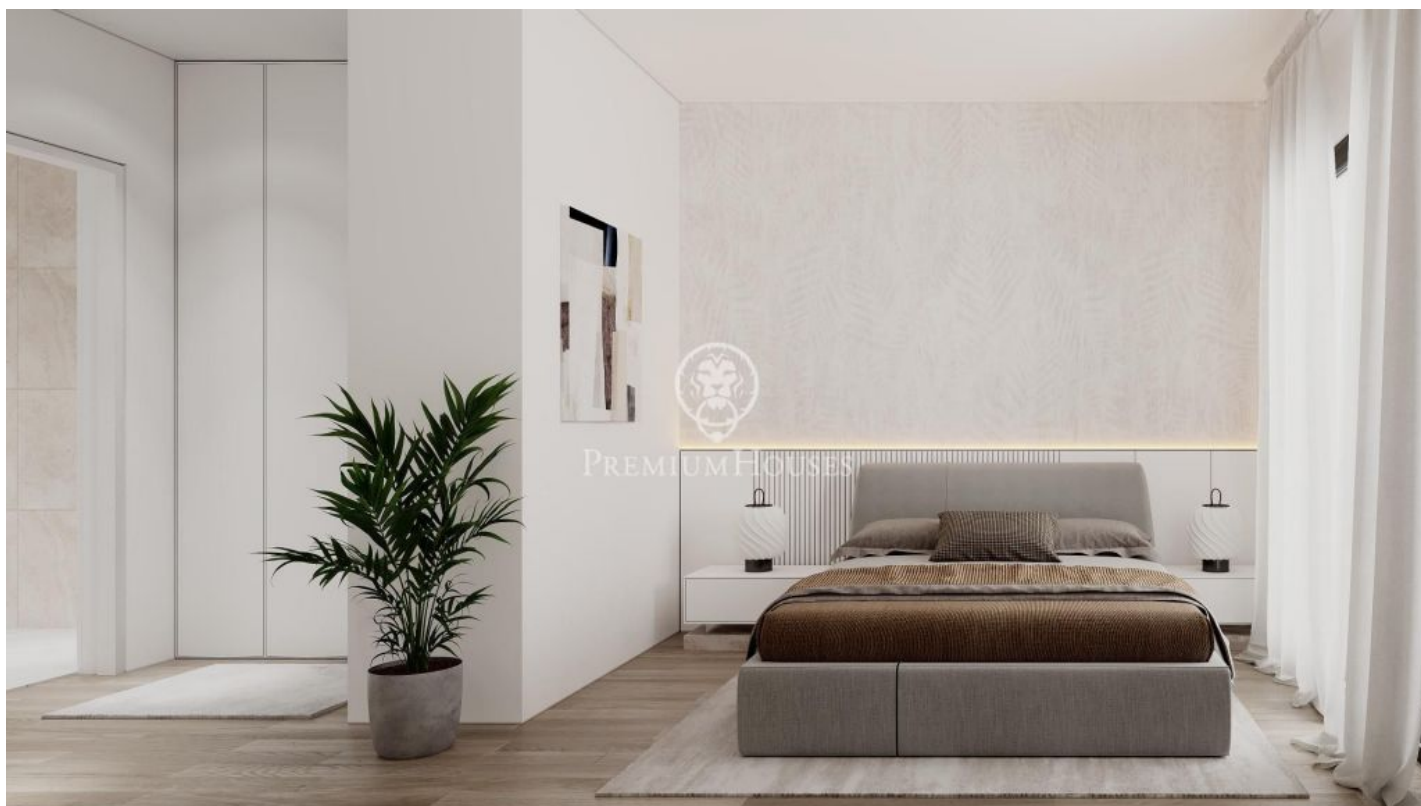

Pisos d'obra nova a la venda a Teià

Ref: PH102540

Teià / Maresme/Barcelona Costa Norte

Teià és un dels municipis més cobejats del Maresme. La seva ubicació entre mar i muntanya ofereix una qualitat de vida excel·lent. A 2 km de les platges, envoltat de natura, conserva un ric patrimoni arquitectònic que destaca per algunes de les seves majestuoses masies. Una població dotada de tots els serveis i amb una àmplia tradició gastronòmica. Aquest conjunt residencial en una ubicació immillorable compta amb amplis espais enjardinats comunitaris, piscina, zona de "chill-out"; espectaculars vistes. Habitatges moderns amb acabats de gran qualitat i sostenibles. El disseny interior és elegant i funcional amb espais diàfans i lluminosos. Cuines obertes, totalment moblades i equipades, habitacions en suite amb zona de vestidor, fusteria interior lacada en blanc i exterior d'alumini amb trencament de pont tèrmic, porta principal blindada, calefacció i A/A per conducte (aerotèrmica). Disposem de plànols i memòria de qualitat Últims pisos disponibles de 2 i 3 dormitoris a partir de 315.000 € Pàrquing i traster opcional, amb accés directe des de l'ascensor. Un marc incomparable per viure tot l'any a escassos 20 min de l'entrada a Barcelona. No dubteu a consultar-nos si voleu més informació o que agendem una visita.