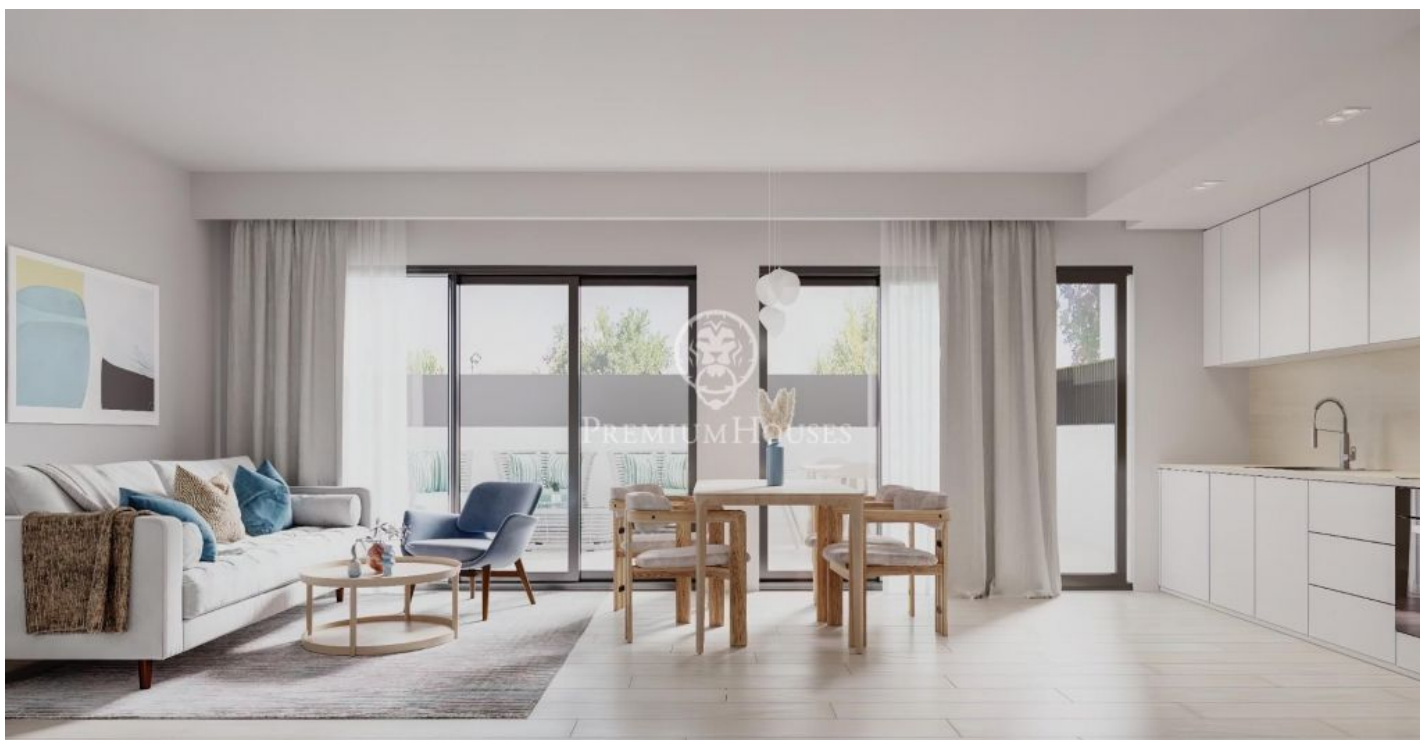

Pisos d'obra nova a la venda a Teià

Ref: PH102532

Teià / Maresme/Barcelona Costa Norte

Teià és un dels municipis més cobejats del Maresme. La seva ubicació entre mar i muntanya ofereix una qualitat de vida excel·lent. A 2 km de les platges, envoltat de natura, conserva un ric patrimoni arquitectònic que destaca per algunes de les seves majestuoses masies. Una població dotada de tots els serveis i amb una àmplia tradició gastronòmica. Aquest conjunt residencial en una ubicació immillorable compta amb amplis espais enjardinats comunitaris, piscina, zona de "chill-out"; espectaculars vistes. Habitatges moderns amb acabats de gran qualitat i sostenibles. El disseny interior és elegant i funcional amb espais diàfans i lluminosos. Cuines obertes, totalment moblades i equipades, habitacions en suite amb zona de vestidor, fusteria interior lacada en blanc i exterior d'alumini amb trencament de pont tèrmic, porta principal blindada, calefacció i A/A per conducte (aerotèrmica). Disposem de plànols i memòria de qualitat Últims pisos disponibles de 2 i 3 dormitoris a partir de 315.000 € Pàrquing i traster opcional, amb accés directe des de l'ascensor. Un marc incomparable per viure tot l'any a escassos 20 min de l'entrada a Barcelona. No dubteu a consultar-nos si voleu més informació o que agendem una visita.