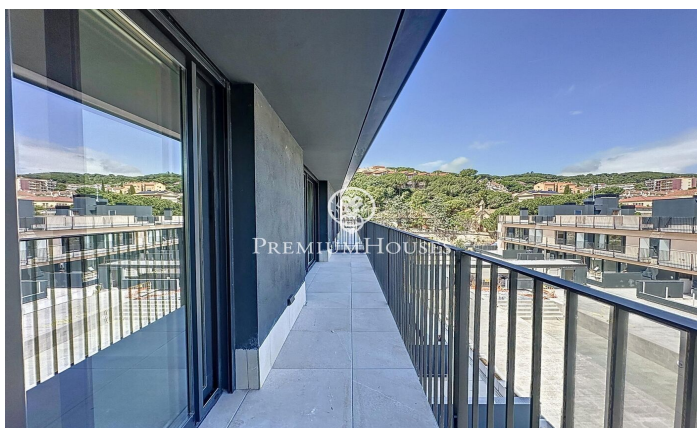

Contacta'ns per a més informació o per concretar una cita

Tel: +34 93 798 88 99

info@premiumhouses.com

www.premiumhouses.es