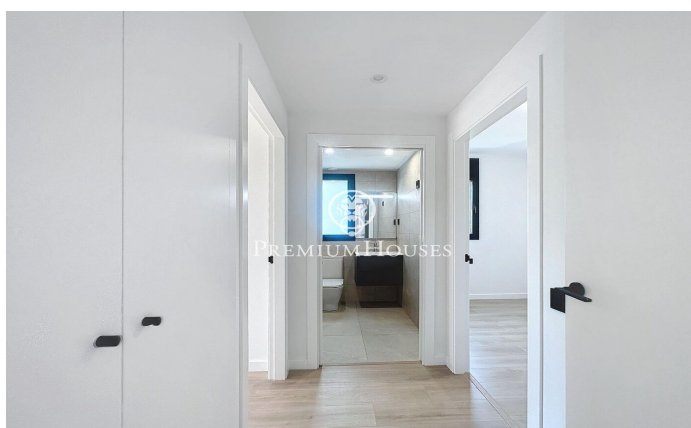

Magnífic pis de lloguer al centre de Teià

Ref: PH103196

Teià / Maresme/Barcelona Costa Norte

Residencial Passeig de Teià està situat en el centre de la localitat de Teià i prop de tots els serveis, una de les zones més exclusives i cotitzades del Maresme. A menys de vint minuts de Barcelona, Teià ofereix l'oportunitat de viure envoltat de naturalesa i a 2 km de la platja. La localitat destaca per la seva excel·lent qualitat de vida, i pel seu entorn, ideal per a gaudir de la naturalesa i la gastronomia de la zona. Pis situat en la segona planta amb ascensor, distribuït en un saló menjador i una cuina oberta, 2 habitacions dobles amb 1 bany compartit i armaris de paret, així mateix disposa d'un balcó allargat de 8m2 amb vista a la muntanya i a la zona comunitària. Acabat de qualitat, disseny avantguardista i Aerotèrmia en l'habitatge. El pis s'embeni amb plaça de pàrquing i traster, tot això en el mateix edifici. La zona comunitària es constituirà pròximament i disposarà de piscina comunitària, zona de "Chill-Out" i solàrium. No dubti a posar-se en contacte amb nosaltres per a concertar una visita a aquesta magnífica propietat!

1.500 €

60 m²
2 Habitacions
1 Bany complet
Piscina
AACC
Calefacció
Vistes al mar
Traster
Ascensor
Parking
Terrassa
Balcó
Armaris encastats

Contacta'ns per a més informació o per concretar una cita

Tel: +34 93 798 88 99