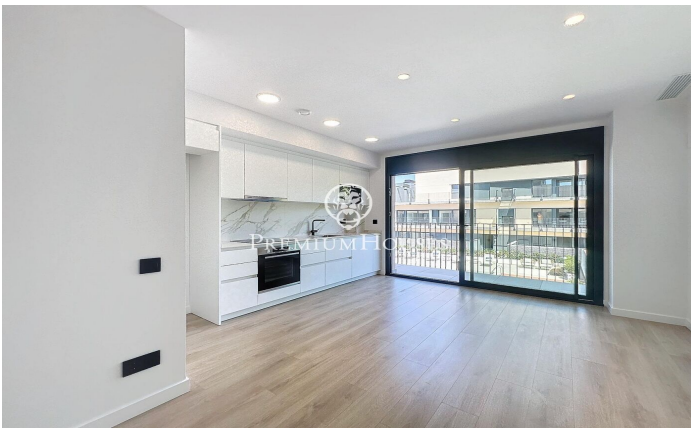

Magnífic pis de lloguer al centre de Teià

Ref: PH103196

Teià / Maresme/Barcelona Costa Norte

Residencial Passeig de Teià està situat en el centre de la localitat de Teià i prop de tots els serveis, una de les zones més exclusives i cotitzades del Maresme. A menys de vint minuts de Barcelona, Teià ofereix l'oportunitat de viure envoltat de naturalesa i a 2 km de la platja. La localitat destaca per la seva excel·lent qualitat de vida, i pel seu entorn, ideal per a gaudir de la naturalesa i la gastronomia de la zona. Pis situat en la segona planta amb ascensor, distribuït en un saló menjador i una cuina oberta, 2 habitacions dobles amb 1 bany compartit i armaris de paret, així mateix disposa d'un balcó allargat de 8m2 amb vista a la muntanya i a la zona comunitària. Acabat de qualitat, disseny avantguardista i Aerotèrmia en l'habitatge. El pis s'embeni amb plaça de pàrquing i traster, tot això en el mateix edifici. La zona comunitària es constituirà pròximament i disposarà de piscina comunitària, zona de "Chill-Out" i solàrium. No dubti a posar-se en contacte amb nosaltres per a concertar una visita a aquesta magnífica propietat!

1.500 €

60 m²
2 Habitacions
1 Bany complet
Piscina
AACC
Calefacció
Vistes al mar
Traster
Ascensor
Parking
Terrassa
Balcó
Armaris encastats

Contacta'ns per a més informació o per concretar una cita

Tel: +34 93 798 88 99