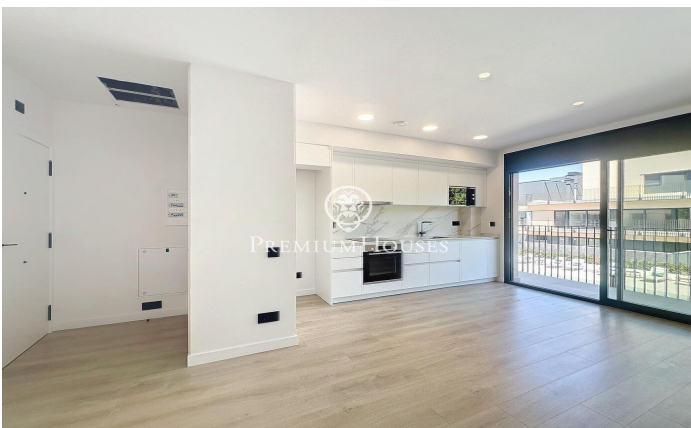

Magnífic pis de lloguer al centre de Teià

Ref: PH103196

Teià / Maresme/Barcelona Costa Norte

Residencial Passeig de Teià està situat en el centre de la localitat de Teià i prop de tots els serveis, una de les zones més exclusives i cotitzades del Maresme. A menys de vint minuts de Barcelona, Teià ofereix l'oportunitat de viure envoltat de naturalesa i a 2 km de la platja. La localitat destaca per la seva excel·lent qualitat de vida, i pel seu entorn, ideal per a gaudir de la naturalesa i la gastronomia de la zona. Pis situat en la segona planta amb ascensor, distribuït en un saló menjador i una cuina oberta, 2 habitacions dobles amb 1 bany compartit i armaris de paret, així mateix disposa d'un balcó allargat de 8m2 amb vista a la muntanya i a la zona comunitària. Acabat de qualitat, disseny avantguardista i Aerotèrmia en l'habitatge. El pis s'embeni amb plaça de pàrquing i traster, tot això en el mateix edifici. La zona comunitària es constituirà pròximament i disposarà de piscina comunitària, zona de "Chill-Out" i solàrium. No dubti a posar-se en contacte amb nosaltres per a concertar una visita a aquesta magnífica propietat!

1.500 €

60 m²
2 Habitacions
1 Bany complet
Piscina
AACC
Calefacció
Vistes al mar
Traster
Ascensor
Parking
Terrassa
Balcó
Armaris encastats

Contacta'ns per a més informació o per concretar una cita

Tel: +34 93 798 88 99