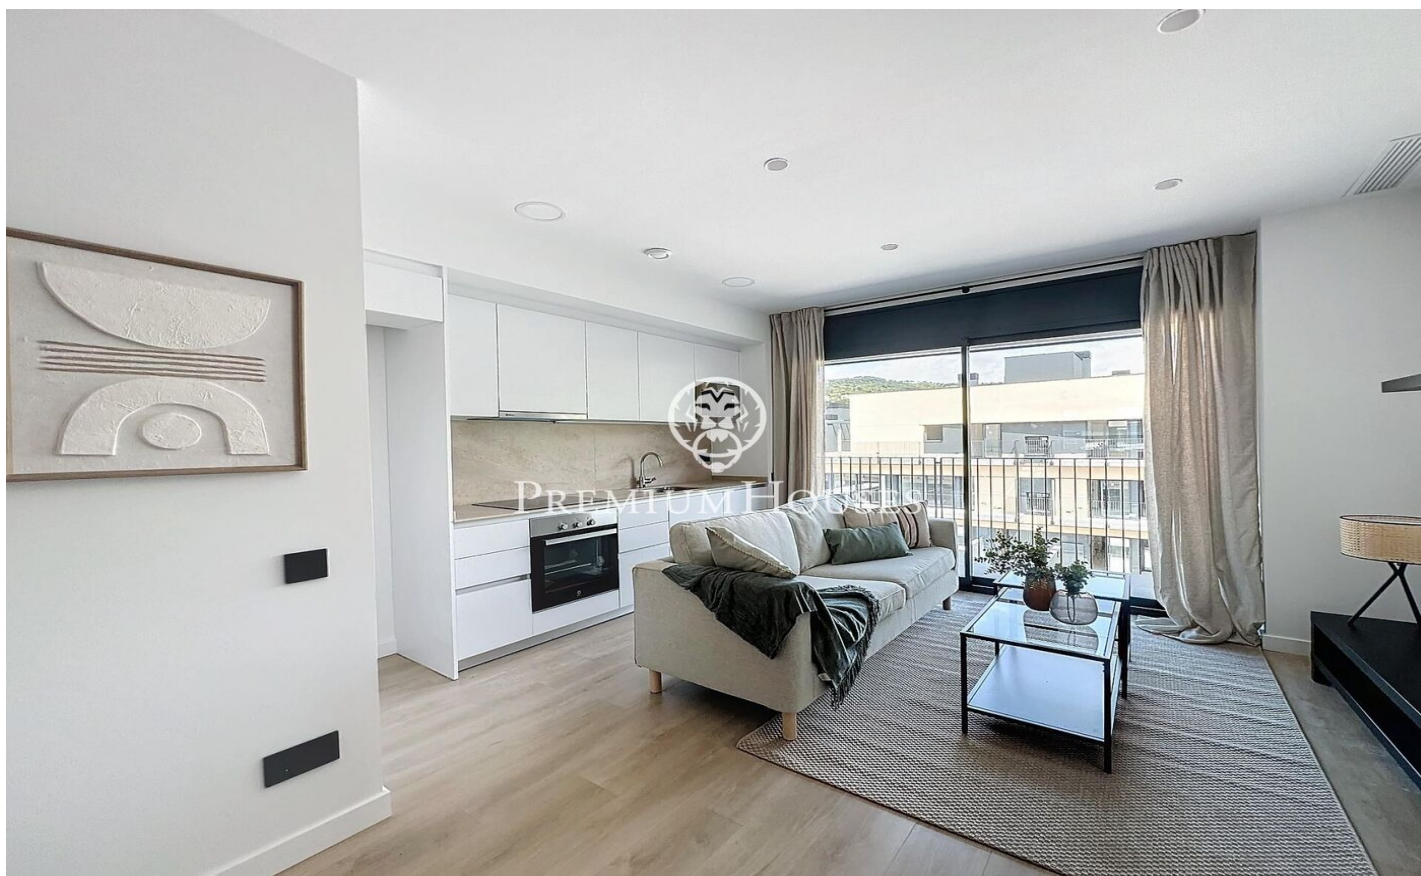

Magnífic pis de lloguer al centre de Teià

Ref: PH103196

Teià / Maresme/Barcelona Costa Norte

Residencial Passeig de Teià està situat en el centre de la localitat de Teià i prop de tots els serveis, una de les zones més exclusives i cotitzades del Maresme. A menys de vint minuts de Barcelona, Teià ofereix l'oportunitat de viure envoltat de naturalesa i a 2 km de la platja. La localitat destaca per la seva excel·lent qualitat de vida, i pel seu entorn, ideal per a gaudir de la naturalesa i la gastronomia de la zona. Pis situat en la segona planta amb ascensor, distribuït en un saló menjador i una cuina oberta, 2 habitacions dobles amb 1 bany compartit i armaris de paret, així mateix disposa d'un balcó allargat de 8m2 amb vista a la muntanya i a la zona comunitària. Acabat de qualitat, disseny avantguardista i Aerotèrmia en l'habitatge. El pis s'embeni amb plaça de pàrquing i traster, tot això en el mateix edifici. La zona comunitària es constituirà pròximament i disposarà de piscina comunitària, zona de "Chill-Out" i solàrium. No dubti a posar-se en contacte amb nosaltres per a concertar una visita a aquesta magnífica propietat!