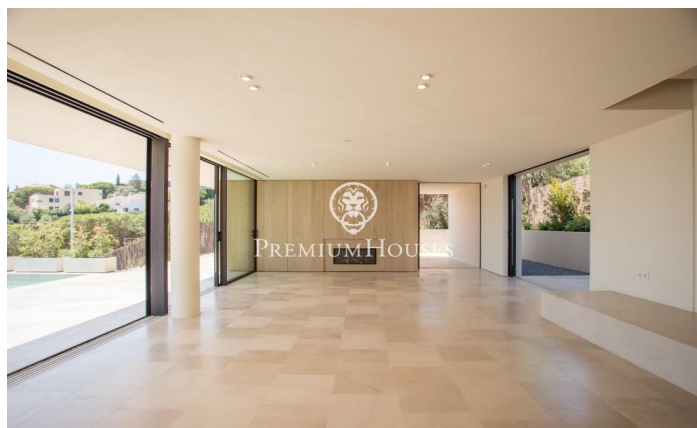

PREMIUMHOUSES
Excellence in Real Estate

Avda. Maresme, 143 Mataró
Tel: +34 93 798 88 99

Contacta'ns per a més informació o per concretar una cita

Tel: +34 93 798 88 99

info@premiumhouses.com

www.premiumhouses.es