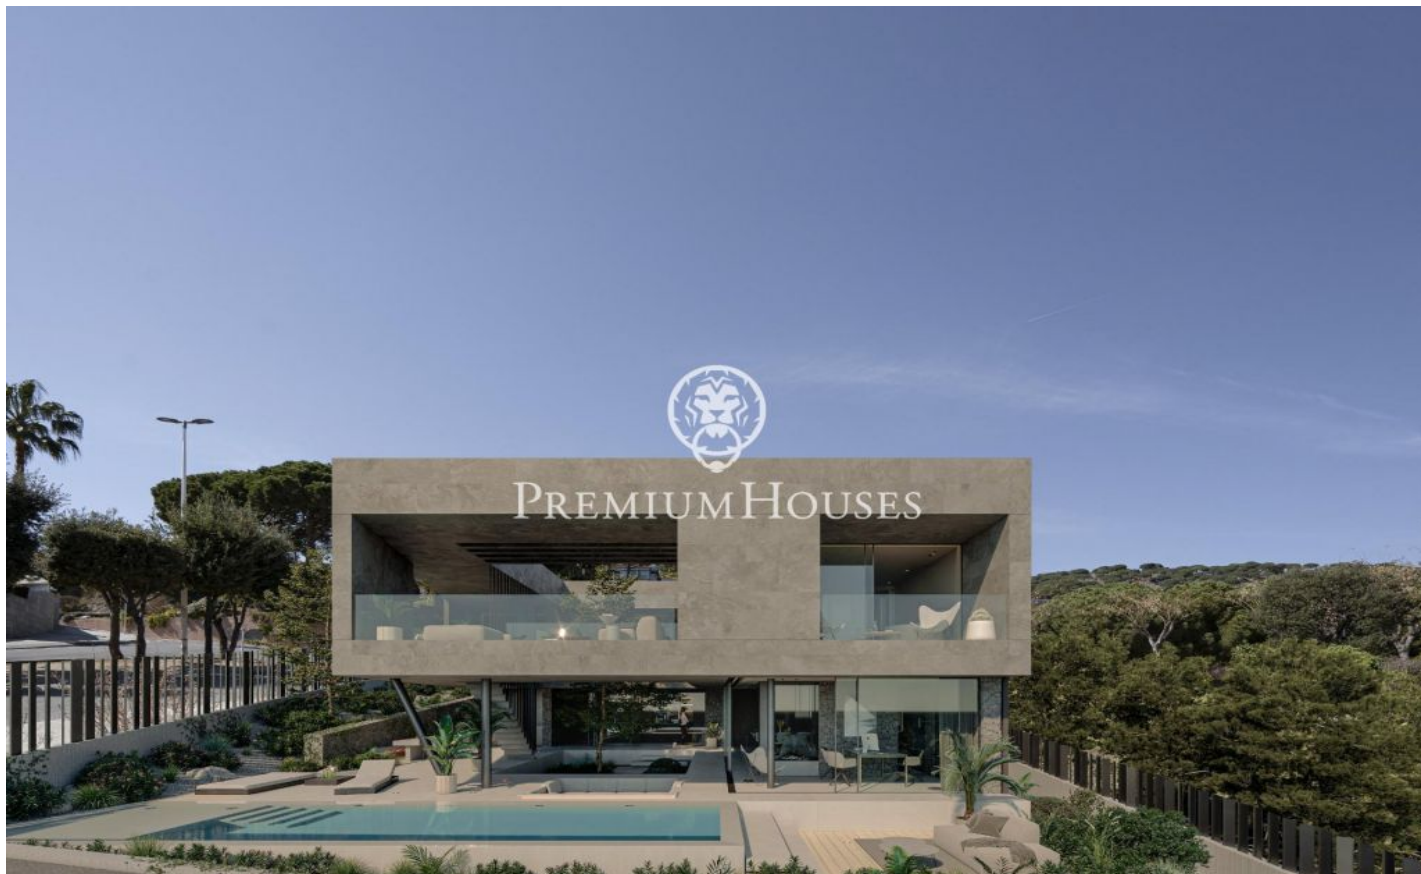

Espectacular projecte de casa de disseny i ultra eficient en venda a Teià

Ref: PH102316

Teià / Maresme/Barcelona Costa Norte

Els presentem una casa 589.6m² en construcció en una parcel·la de 758m² a Teià. Xalet a Teià zona Ramon Llull d'obra nova amb 5 habitacions dobles, 5 banys, sol de ceràmic. La casa és súper moderna amb els últims artefactes tecnològics. A més de ser oberta i lluminosa, els materials utilitzats la fan càlida i acollidora. La casa té un gran saló de 45.54 m² obert amb cuina americana de 30,45m². Les portes de la terrassa, que es poden obrir completament, són de la millor qualitat i donen la sensació de connectar l'interior amb l'exterior. És un veritable somni per als qui desitgen viure amb comoditat i luxe. Posi's en contacte amb nosaltres per a obtenir informació més detallada. Extres: aire condicionat central ("climatisatie"), aire condicionat, alarma robatori, armaris de paret, ascensor, calefacció, xemeneia, rebost, garatge doble, gimnàs, jardí, bugaderia, llum, obra nova, piscina propia, "private office", solàrium, garatge inclos, pàrquing inclos.