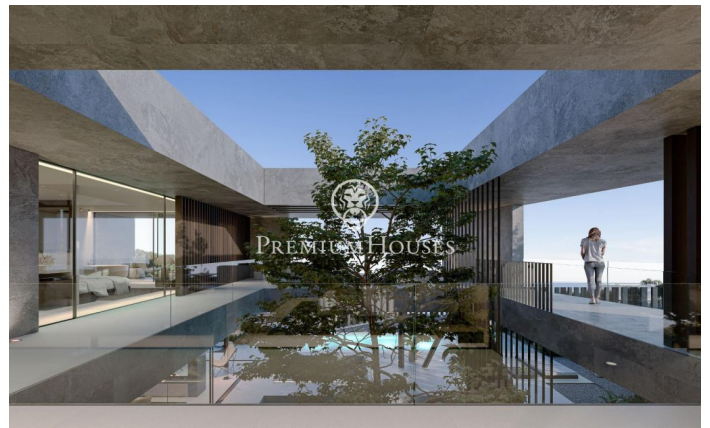

Espectacular projecte de casa de disseny i ultra eficient en venda a Teià

Ref: PH102316

Teià / Maresme/Barcelona Costa Norte

Els presentem una casa 589.6m² en construcció en una parcel·la de 758m² a Teià. Xalet a Teià zona Ramon Llull d'obra nova amb 5 habitacions dobles, 5 banys, sol de ceràmic. La casa és súper moderna amb els últims artefactes tecnològics. A més de ser oberta i lluminosa, els materials utilitzats la fan càlida i acollidora. La casa té un gran saló de 45.54 m² obert amb cuina americana de 30,45m². Les portes de la terrassa, que es poden obrir completament, són de la millor qualitat i donen la sensació de connectar l'interior amb l'exterior. És un veritable somni per als qui desitgen viure amb comoditat i luxe. Posi's en contacte amb nosaltres per a obtenir informació més detallada. Extres: aire condicionat central ("climatisatie"), aire condicionat, alarma robatori, armaris de paret, ascensor, calefacció, xemeneia, rebost, garatge doble, gimnàs, jardí, bugaderia, llum, obra nova, piscina propia, "private office", solàrium, garatge inclos, pàrquing inclos.

3.900.000 €

589 m²
5 Habitacions
5 Banys
758 m² parcel·la
Piscina
AACC
Calefacció
Ascensor
Llar de foc
Seguretat
Gimnàs
Armaris encastats

Barcelona Coast, the best place to live
Over 2,500 hours of sun per year