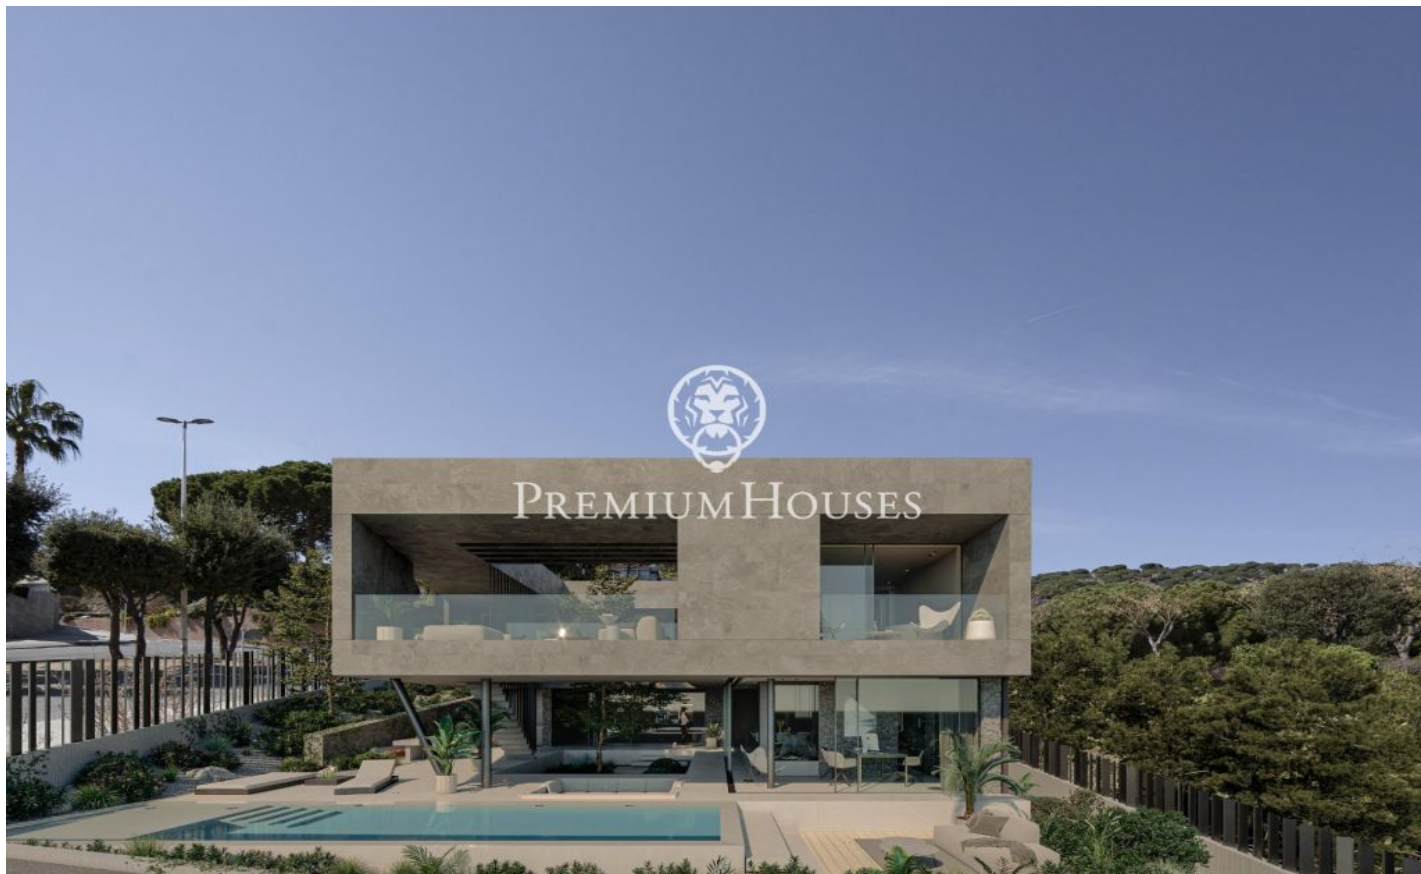

## Espectacular projecte de casa de disseny i ultra eficient en venda a Teià

Ref: PH102316

### Teià / Maresme/Barcelona Costa Norte

Els presentem una casa 589.6m<sup>2</sup> en construcció en una parcel·la de 758m<sup>2</sup> a Teià. Xalet a Teià zona Ramon Llull d'obra nova amb 5 habitacions dobles, 5 banys, sol de ceràmic. La casa és súper moderna amb els últims artefactes tecnològics. A més de ser oberta i lluminosa, els materials utilitzats la fan càlida i acollidora. La casa té un gran saló de 45.54 m<sup>2</sup> obert amb cuina americana de 30,45m<sup>2</sup>. Les portes de la terrassa, que es poden obrir completament, són de la millor qualitat i donen la sensació de connectar l'interior amb l'exterior. És un veritable somni per als qui desitgen viure amb comoditat i luxe. Posi's en contacte amb nosaltres per a obtenir informació més detallada. Extres: aire condicionat central ("climatisatie"), aire condicionat, alarma robatori, armaris de paret, ascensor, calefacció, xemeneia, rebost, garatge doble, gimnàs, jardí, bugaderia, llum, obra nova, piscina propia, "private office", solàrium, garatge inclos, pàrquing inclos.