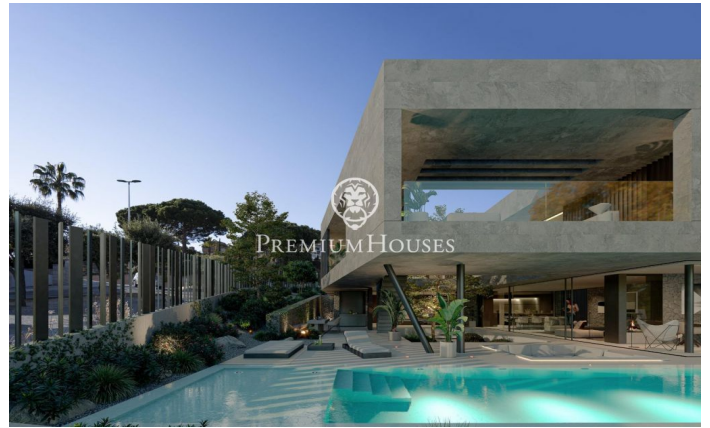

Espectacular projecte de casa de disseny i ultra eficient en venda a Teià

Ref: PH102316

Teià / Maresme/Barcelona Costa Norte

Els presentem una casa 589.6m² en construcció en una parcel·la de 758m² a Teià. Xalet a Teià zona Ramon Llull d'obra nova amb 5 habitacions dobles, 5 banys, sol de ceràmic. La casa és súper moderna amb els últims artefactes tecnològics. A més de ser oberta i lluminosa, els materials utilitzats la fan càlida i acollidora. La casa té un gran saló de 45.54 m² obert amb cuina americana de 30,45m². Les portes de la terrassa, que es poden obrir completament, són de la millor qualitat i donen la sensació de connectar l'interior amb l'exterior. És un veritable somni per als qui desitgen viure amb comoditat i luxe. Posi's en contacte amb nosaltres per a obtenir informació més detallada. Extres: aire condicionat central ("climatisatie"), aire condicionat, alarma robatori, armaris de paret, ascensor, calefacció, xemeneia, rebost, garatge doble, gimnàs, jardí, bugaderia, llum, obra nova, piscina propia, "private office", solàrium, garatge inclos, pàrquing inclos.

3.900.000 €

589 m²
5 Habitacions
5 Banys
758 m² parcel·la
Piscina
AACC
Calefacció
Ascensor
Llar de foc
Seguretat
Gimnàs
Armaris encastats

Barcelona Coast, the best place to live
Over 2,500 hours of sun per year