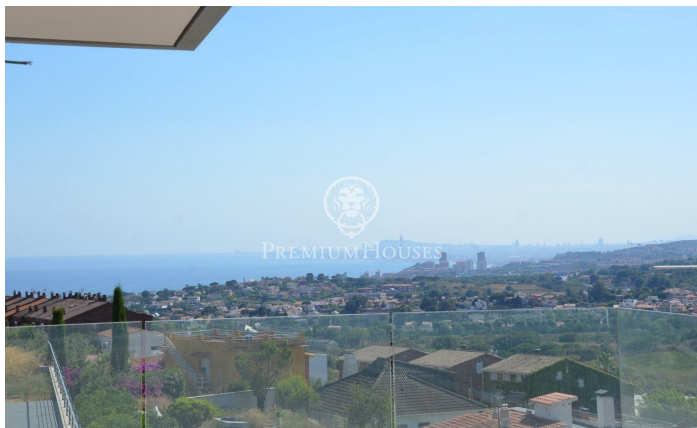

PREMIUMHOUSES
Excellence in Real Estate

Avda. Maresme, 143 Mataró
Tel: +34 93 798 88 99