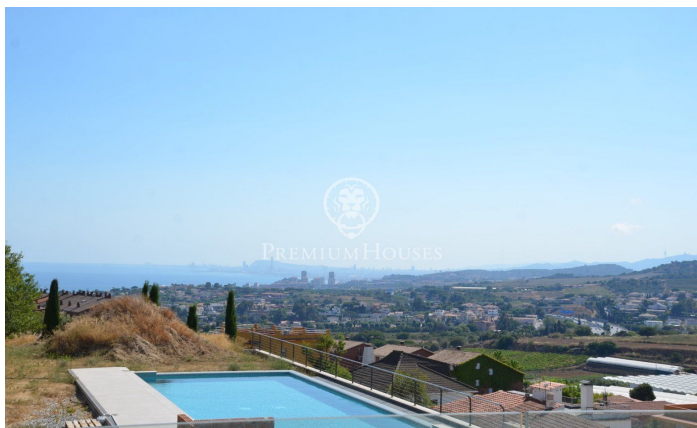

PREMIUMHOUSES
Excellence in Real Estate

Avda. Maresme, 143 Mataró
Tel: +34 93 798 88 99