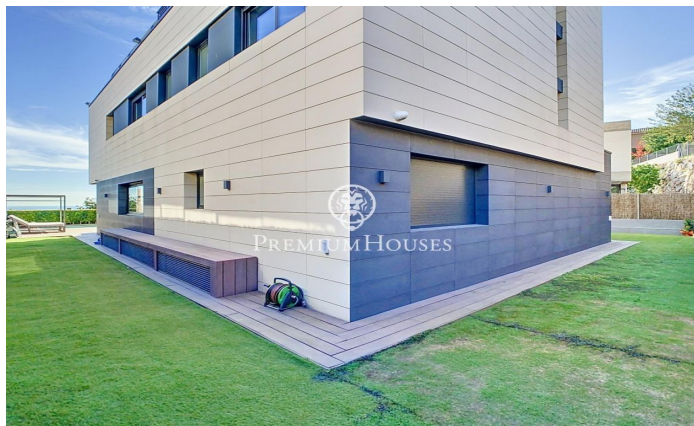

Casa de disseny amb vistes al mar a Teià.

Ref: PH102903

Teià / Maresme/Barcelona Costa Norte

Ubicada a la població de Teià, en una de les seves urbanitzacions amb excel·lents vistes al mar. Amb tots els serveis propers com, autopista, supermercats, centres escolars, etc. L'accés a la propietat és a nivell de carrer on ens trobem un gran garatge per a 5 cotxes i l'accés al jardí per unes escales laterals. A la planta soterrani, a part del gran pàrquing disposa d'una sala polivalent, un bany, ascensor, habitació del servei i cambra de màquines. A la planta baixa on se situa el jardí amb la piscina amb vistes al mar. Accedirem a la vivenda per la porta principal, on se situen diverses estades com el Saló amb xemeneia amb uns grans finestrals amb vistes al jardí, cuina, dues habitacions i un bany complet. A la primera planta tres habitacions suites. La suite principal disposa d'un bany complet amb un jacuzzi amb vista sobre el mar i una petita biblioteca. A la planta superior tota la superfície de la propietat és una excel·lent terrassa on poder posar una zona de chill-out espectacular. Totes les plantes estan comunicades per un ascensor. La casa disposa d'aire condicionat, calefacció radial, tancaments d'alta gamma, armaris encastats, jacuzzi, domotica. etc.

1.450.000 €

497 m²
6 Habitacions
5 Banys
519 m² parcel·la
Piscina
AACC
Calefacció
Vistes al mar
Ascensor
Llar de foc
Seguretat
Balcó
Armaris encastats

Contacta'ns per a més informació o per concretar una cita