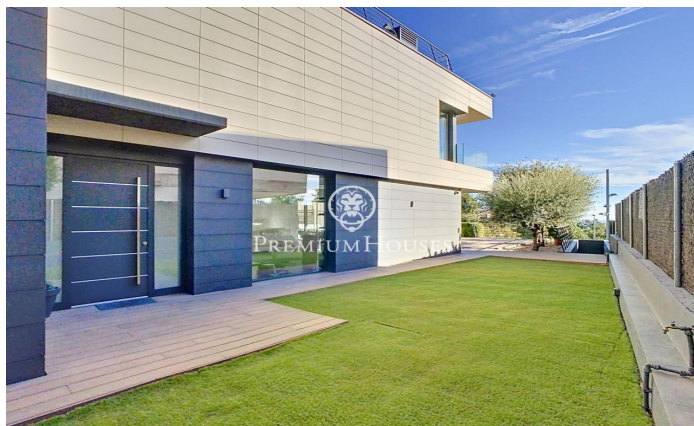

Casa de disseny amb vistes al mar a Teià.

Ref: PH102903

Teià / Maresme/Barcelona Costa Norte

Ubicada a la població de Teià, en una de les seves urbanitzacions amb excel·lents vistes al mar. Amb tots els serveis propers com, autopista, supermercats, centres escolars, etc. L'accés a la propietat és a nivell de carrer on ens trobem un gran garatge per a 5 cotxes i l'accés al jardí per unes escales laterals. A la planta soterrani, a part del gran pàrquing disposa d'una sala polivalent, un bany, ascensor, habitació del servei i cambra de màquines. A la planta baixa on se situa el jardí amb la piscina amb vistes al mar. Accedirem a la vivenda per la porta principal, on se situen diverses estades com el Saló amb xemeneia amb uns grans finestrals amb vistes al jardí, cuina, dues habitacions i un bany complet. A la primera planta tres habitacions suites. La suite principal disposa d'un bany complet amb un jacuzzi amb vista sobre el mar i una petita biblioteca. A la planta superior tota la superfície de la propietat és una excel·lent terrassa on poder posar una zona de chill-out espectacular. Totes les plantes estan comunicades per un ascensor. La casa disposa d'aire condicionat, calefacció radial, tancaments d'alta gamma, armaris encastats, jacuzzi, domotica. etc.

1.450.000 €

497 m²
6 Habitacions
5 Banys
519 m² parcel·la
Piscina
AACC
Calefacció
Vistes al mar
Ascensor
Llar de foc
Seguretat
Balcó
Armaris encastats

Contacta'ns per a més informació o per concretar una cita