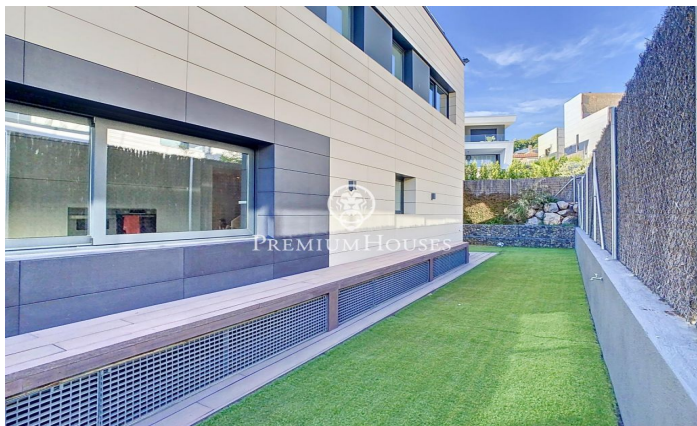

Casa de disseny amb vistes al mar a Teià.

Ref: PH102903

Teià / Maresme/Barcelona Costa Norte

Ubicada a la població de Teià, en una de les seves urbanitzacions amb excel·lents vistes al mar. Amb tots els serveis propers com, autopista, supermercats, centres escolars, etc. L'accés a la propietat és a nivell de carrer on ens trobem un gran garatge per a 5 cotxes i l'accés al jardí per unes escales laterals. A la planta soterrani, a part del gran pàrquing disposa d'una sala polivalent, un bany, ascensor, habitació del servei i cambra de màquines. A la planta baixa on se situa el jardí amb la piscina amb vistes al mar. Accedirem a la vivenda per la porta principal, on se situen diverses estades com el Saló amb xemeneia amb uns grans finestrals amb vistes al jardí, cuina, dues habitacions i un bany complet. A la primera planta tres habitacions suites. La suite principal disposa d'un bany complet amb un jacuzzi amb vista sobre el mar i una petita biblioteca. A la planta superior tota la superfície de la propietat és una excel·lent terrassa on poder posar una zona de chill-out espectacular. Totes les plantes estan comunicades per un ascensor. La casa disposa d'aire condicionat, calefacció radial, tancaments d'alta gamma, armaris encastats, jacuzzi, domotica. etc.

1.450.000 €

497 m²
6 Habitacions
5 Banys
519 m² parcel·la
Piscina
AACC
Calefacció
Vistes al mar
Ascensor
Llar de foc
Seguretat
Balcó
Armaris encastats

Contacta'ns per a més informació o per concretar una cita