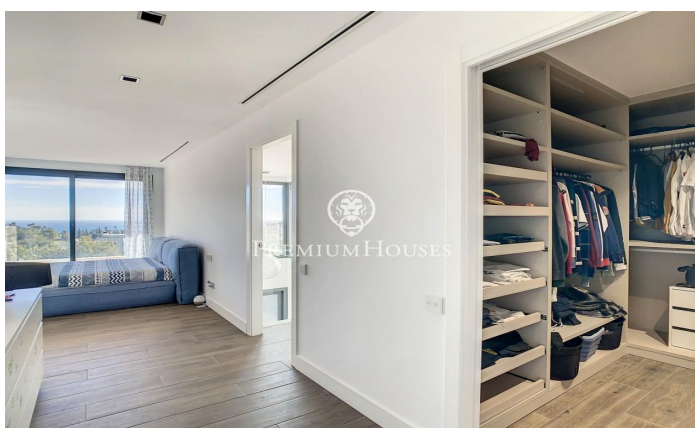

Casa de disseny amb vistes al mar a Teià.

Ref: PH102903

Teià / Maresme/Barcelona Costa Norte

Ubicada a la població de Teià, en una de les seves urbanitzacions amb excel·lents vistes al mar. Amb tots els serveis propers com, autopista, supermercats, centres escolars, etc. L'accés a la propietat és a nivell de carrer on ens trobem un gran garatge per a 5 cotxes i l'accés al jardí per unes escales laterals. A la planta soterrani, a part del gran pàrquing disposa d'una sala polivalent, un bany, ascensor, habitació del servei i cambra de màquines. A la planta baixa on se situa el jardí amb la piscina amb vistes al mar. Accedirem a la vivenda per la porta principal, on se situen diverses estades com el Saló amb xemeneia amb uns grans finestrals amb vistes al jardí, cuina, dues habitacions i un bany complet. A la primera planta tres habitacions suites. La suite principal disposa d'un bany complet amb un jacuzzi amb vista sobre el mar i una petita biblioteca. A la planta superior tota la superfície de la propietat és una excel·lent terrassa on poder posar una zona de chill-out espectacular. Totes les plantes estan comunicades per un ascensor. La casa disposa d'aire condicionat, calefacció radial, tancaments d'alta gamma, armaris encastats, jacuzzi, domotica. etc.

1.450.000 €

497 m²
6 Habitacions
5 Banys
519 m² parcel·la
Piscina
AACC
Calefacció
Vistes al mar
Ascensor
Llar de foc
Seguretat
Balcó
Armaris encastats

Contacta'ns per a més informació o per concretar una cita