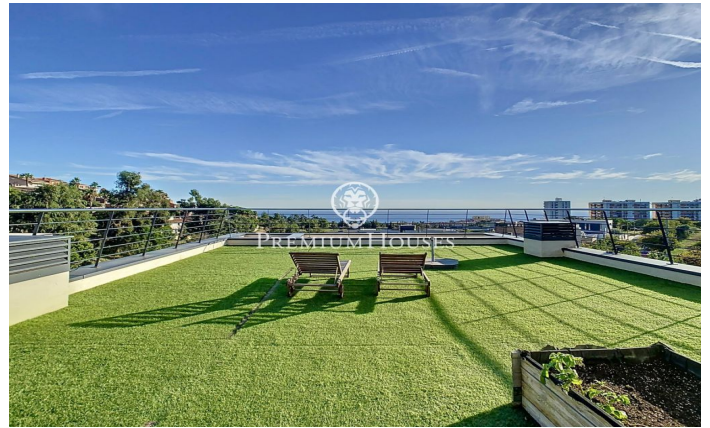

Casa de disseny amb vistes al mar a Teià.

Ref: PH102903

Teià / Maresme/Barcelona Costa Norte

Ubicada a la població de Teià, en una de les seves urbanitzacions amb excel·lents vistes al mar. Amb tots els serveis propers com, autopista, supermercats, centres escolars, etc. L'accés a la propietat és a nivell de carrer on ens trobem un gran garatge per a 5 cotxes i l'accés al jardí per unes escales laterals. A la planta soterrani, a part del gran pàrquing disposa d'una sala polivalent, un bany, ascensor, habitació del servei i cambra de màquines. A la planta baixa on se situa el jardí amb la piscina amb vistes al mar. Accedirem a la vivenda per la porta principal, on se situen diverses estades com el Saló amb xemeneia amb uns grans finestrals amb vistes al jardí, cuina, dues habitacions i un bany complet. A la primera planta tres habitacions suites. La suite principal disposa d'un bany complet amb un jacuzzi amb vista sobre el mar i una petita biblioteca. A la planta superior tota la superfície de la propietat és una excel·lent terrassa on poder posar una zona de chill-out espectacular. Totes les plantes estan comunicades per un ascensor. La casa disposa d'aire condicionat, calefacció radial, tancaments d'alta gamma, armaris encastats, jacuzzi, domotica. etc.

1.450.000 €

497 m²
6 Habitacions
5 Banys
519 m² parcel·la
Piscina
AACC
Calefacció
Vistes al mar
Ascensor
Llar de foc
Seguretat
Balcó
Armaris encastats

Contacta'ns per a més informació o per concretar una cita