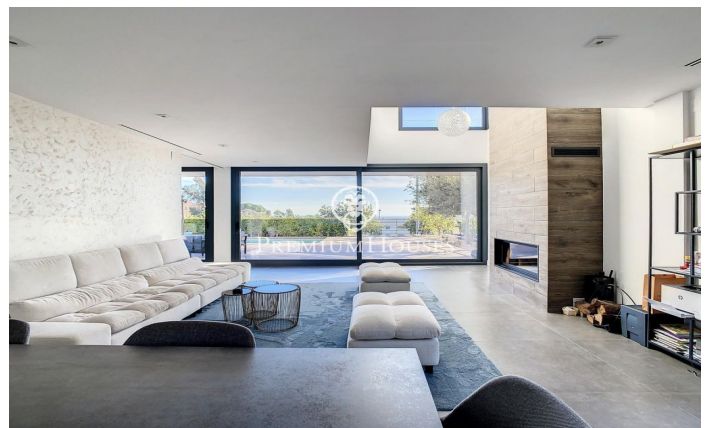

Casa de disseny amb vistes al mar a Teià.

Ref: PH102903

Teià / Maresme/Barcelona Costa Norte

Ubicada a la població de Teià, en una de les seves urbanitzacions amb excel·lents vistes al mar. Amb tots els serveis propers com, autopista, supermercats, centres escolars, etc. L'accés a la propietat és a nivell de carrer on ens trobem un gran garatge per a 5 cotxes i l'accés al jardí per unes escales laterals. A la planta soterrani, a part del gran pàrquing disposa d'una sala polivalent, un bany, ascensor, habitació del servei i cambra de màquines. A la planta baixa on se situa el jardí amb la piscina amb vistes al mar. Accedirem a la vivenda per la porta principal, on se situen diverses estades com el Saló amb xemeneia amb uns grans finestrals amb vistes al jardí, cuina, dues habitacions i un bany complet. A la primera planta tres habitacions suites. La suite principal disposa d'un bany complet amb un jacuzzi amb vista sobre el mar i una petita biblioteca. A la planta superior tota la superfície de la propietat és una excel·lent terrassa on poder posar una zona de chill-out espectacular. Totes les plantes estan comunicades per un ascensor. La casa disposa d'aire condicionat, calefacció radial, tancaments d'alta gamma, armaris encastats, jacuzzi, domotica. etc.

1.450.000 €

497 m²
6 Habitacions
5 Banys
519 m² parcel·la
Piscina
AACC
Calefacció
Vistes al mar
Ascensor
Llar de foc
Seguretat
Balcó
Armaris encastats

Contacta'ns per a més informació o per concretar una cita