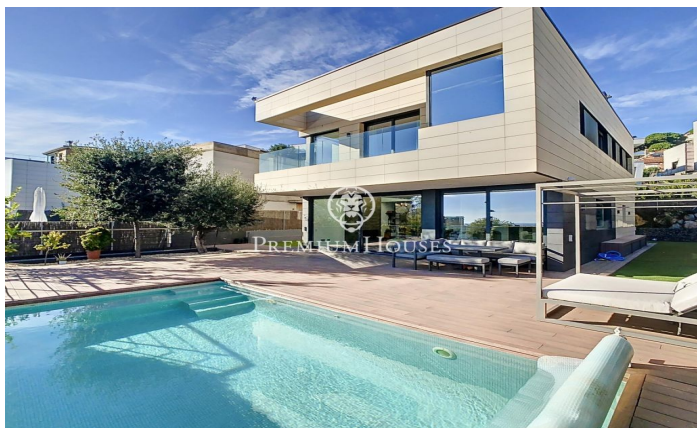

Casa de disseny amb vistes al mar a Teià.

Ref: PH102903

Teià / Maresme/Barcelona Costa Norte

Ubicada a la població de Teià, en una de les seves urbanitzacions amb excel·lents vistes al mar. Amb tots els serveis propers com, autopista, supermercats, centres escolars, etc. L'accés a la propietat és a nivell de carrer on ens trobem un gran garatge per a 5 cotxes i l'accés al jardí per unes escales laterals. A la planta soterrani, a part del gran pàrquing disposa d'una sala polivalent, un bany, ascensor, habitació del servei i cambra de màquines. A la planta baixa on se situa el jardí amb la piscina amb vistes al mar. Accedirem a la vivenda per la porta principal, on se situen diverses estades com el Saló amb xemeneia amb uns grans finestrals amb vistes al jardí, cuina, dues habitacions i un bany complet. A la primera planta tres habitacions suites. La suite principal disposa d'un bany complet amb un jacuzzi amb vista sobre el mar i una petita biblioteca. A la planta superior tota la superfície de la propietat és una excel·lent terrassa on poder posar una zona de chill-out espectacular. Totes les plantes estan comunicades per un ascensor. La casa disposa d'aire condicionat, calefacció radial, tancaments d'alta gamma, armaris encastats, jacuzzi, domotica. etc.

1.450.000 €

497 m²
6 Habitacions
5 Banys
519 m² parcel·la
Piscina
AACC
Calefacció
Vistes al mar
Ascensor
Llar de foc
Seguretat
Balcó
Armaris encastats

Contacta'ns per a més informació o per concretar una cita