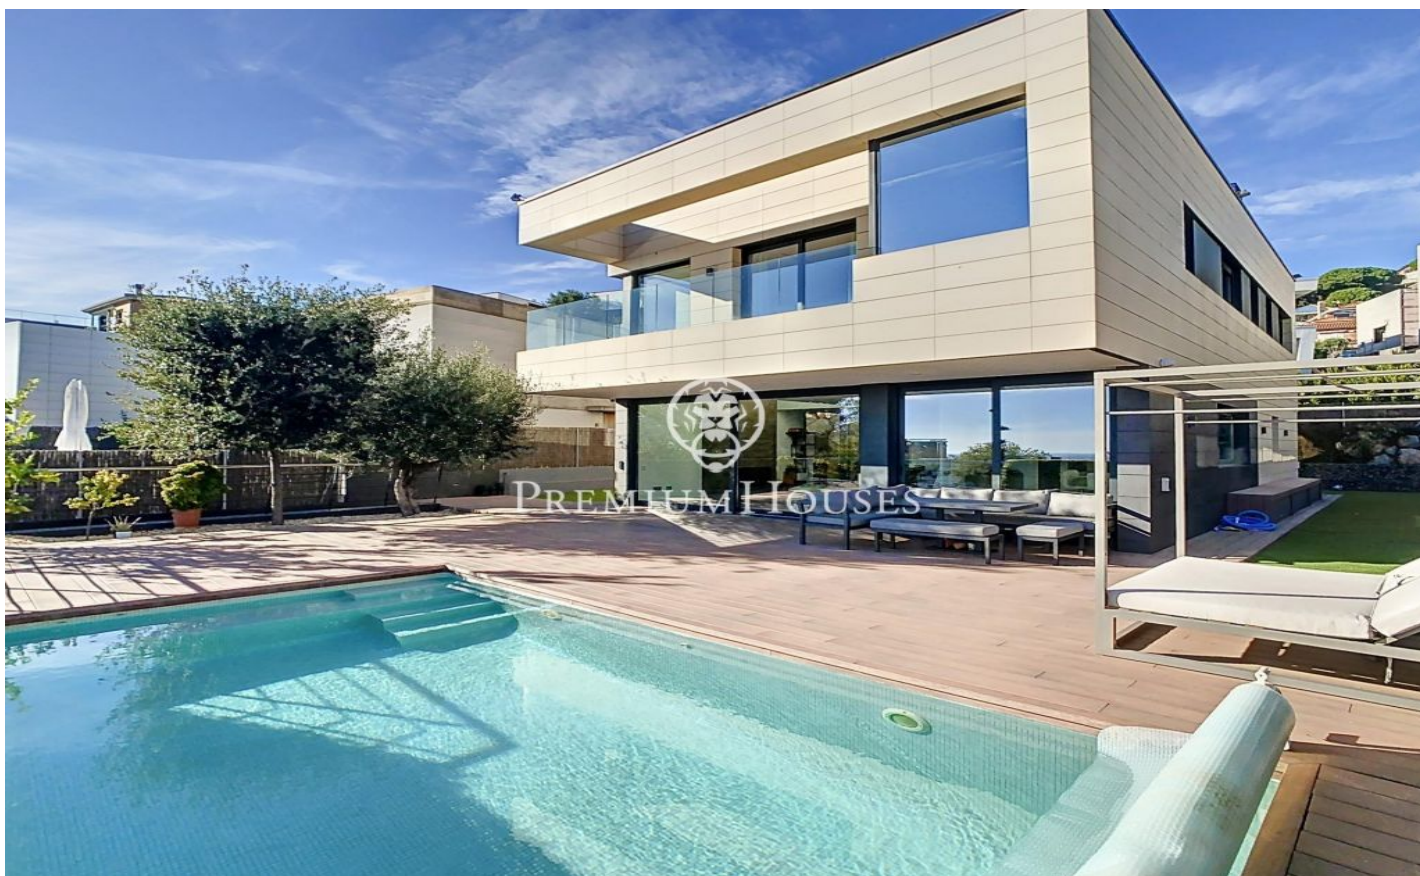

Casa de disseny amb vistes al mar a Teià.

Ref: PH102903

Teià / Maresme/Barcelona Costa Norte

Ubicada a la població de Teià, en una de les seves urbanitzacions amb excel·lents vistes al mar. Amb tots els serveis propers com, autopista, supermercats, centres escolars, etc. L'accés a la propietat és a nivell de carrer on ens trobem un gran garatge per a 5 cotxes i l'accés al jardí per unes escales laterals. A la planta soterrani, a part del gran pàrquing disposa d'una sala polivalent, un bany, ascensor, habitació del servei i cambra de màquines. A la planta baixa on se situa el jardí amb la piscina amb vistes al mar. Accedirem a la vivenda per la porta principal, on se situen diverses estades com el Saló amb xemeneia amb uns grans finestrals amb vistes al jardí, cuina, dues habitacions i un bany complet. A la primera planta tres habitacions suites. La suite principal disposa d'un bany complet amb un jacuzzi amb vista sobre el mar i una petita biblioteca. A la planta superior tota la superfície de la propietat és una excel·lent terrassa on poder posar una zona de chill-out espectacular. Totes les plantes estan comunicades per un ascensor. La casa disposa d'aire condicionat, calefacció radial, tancaments d'alta gamma, armaris encastats, jacuzzi, domotica. etc.

1.450.000 €

497 m²
6 Habitacions
5 Banys
519 m² parcel·la
Piscina
AACC
Calefacció
Vistes al mar
Ascensor
Llar de foc
Seguretat
Balcó
Armaris encastats

Contacta'ns per a més informació o per concretar una cita