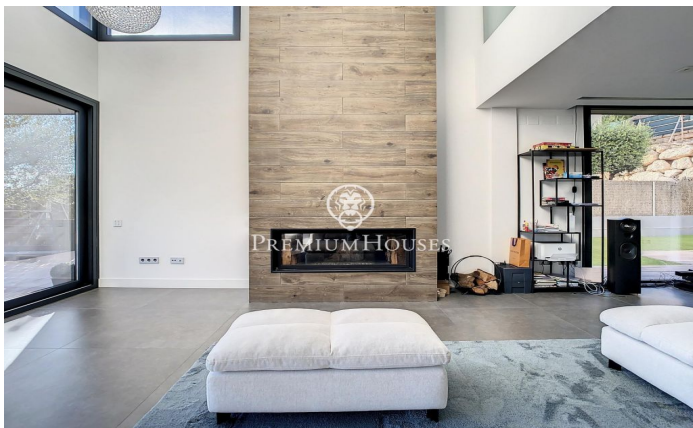

Casa de disseny amb vistes al mar a Teià.

Ref: PH102903

Teià / Maresme/Barcelona Costa Norte

Ubicada a la població de Teià, en una de les seves urbanitzacions amb excel·lents vistes al mar. Amb tots els serveis propers com, autopista, supermercats, centres escolars, etc. L'accés a la propietat és a nivell de carrer on ens trobem un gran garatge per a 5 cotxes i l'accés al jardí per unes escales laterals. A la planta soterrani, a part del gran pàrquing disposa d'una sala polivalent, un bany, ascensor, habitació del servei i cambra de màquines. A la planta baixa on se situa el jardí amb la piscina amb vistes al mar. Accedirem a la vivenda per la porta principal, on se situen diverses estades com el Saló amb xemeneia amb uns grans finestrals amb vistes al jardí, cuina, dues habitacions i un bany complet. A la primera planta tres habitacions suites. La suite principal disposa d'un bany complet amb un jacuzzi amb vista sobre el mar i una petita biblioteca. A la planta superior tota la superfície de la propietat és una excel·lent terrassa on poder posar una zona de chill-out espectacular. Totes les plantes estan comunicades per un ascensor. La casa disposa d'aire condicionat, calefacció radial, tancaments d'alta gamma, armaris encastats, jacuzzi, domotica. etc.

1.450.000 €

497 m²
6 Habitacions
5 Banys
519 m² parcel·la
Piscina
AACC
Calefacció
Vistes al mar
Ascensor
Llar de foc
Seguretat
Balcó
Armaris encastats

Contacta'ns per a més informació o per concretar una cita