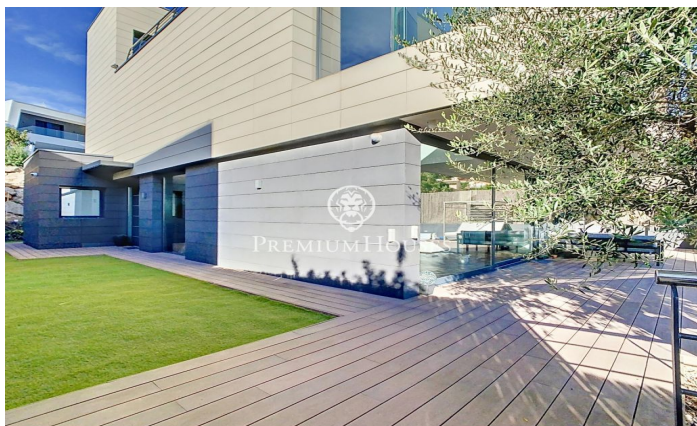

Casa de disseny amb vistes al mar a Teià.

Ref: PH102903

Teià / Maresme/Barcelona Costa Norte

Ubicada a la població de Teià, en una de les seves urbanitzacions amb excel·lents vistes al mar. Amb tots els serveis propers com, autopista, supermercats, centres escolars, etc. L'accés a la propietat és a nivell de carrer on ens trobem un gran garatge per a 5 cotxes i l'accés al jardí per unes escales laterals. A la planta soterrani, a part del gran pàrquing disposa d'una sala polivalent, un bany, ascensor, habitació del servei i cambra de màquines. A la planta baixa on se situa el jardí amb la piscina amb vistes al mar. Accedirem a la vivenda per la porta principal, on se situen diverses estades com el Saló amb xemeneia amb uns grans finestrals amb vistes al jardí, cuina, dues habitacions i un bany complet. A la primera planta tres habitacions suites. La suite principal disposa d'un bany complet amb un jacuzzi amb vista sobre el mar i una petita biblioteca. A la planta superior tota la superfície de la propietat és una excel·lent terrassa on poder posar una zona de chill-out espectacular. Totes les plantes estan comunicades per un ascensor. La casa disposa d'aire condicionat, calefacció radial, tancaments d'alta gamma, armaris encastats, jacuzzi, domotica. etc.

1.450.000 €

497 m²
6 Habitacions
5 Banys
519 m² parcel·la
Piscina
AACC
Calefacció
Vistes al mar
Ascensor
Llar de foc
Seguretat
Balcó
Armaris encastats

Contacta'ns per a més informació o per concretar una cita