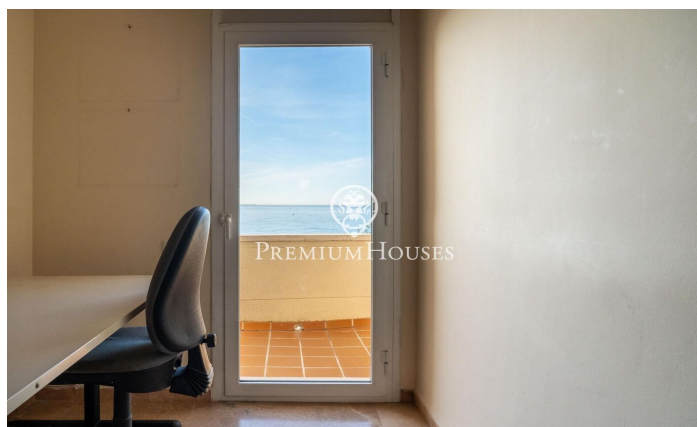

Contacta'ns per a més informació o per concretar una cita

Tel: +34 93 540 22 22

info@premiumhouses.com

www.premiumhouses.es