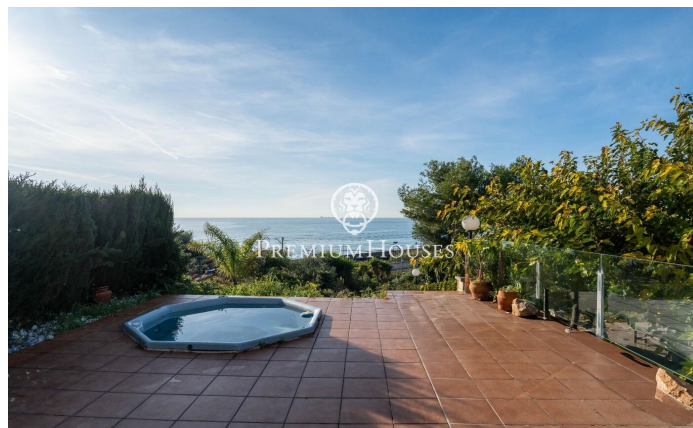

Contacta'ns per a més informació o per concretar una cita

Tel: +34 93 540 22 22

info@premiumhouses.com

www.premiumhouses.es