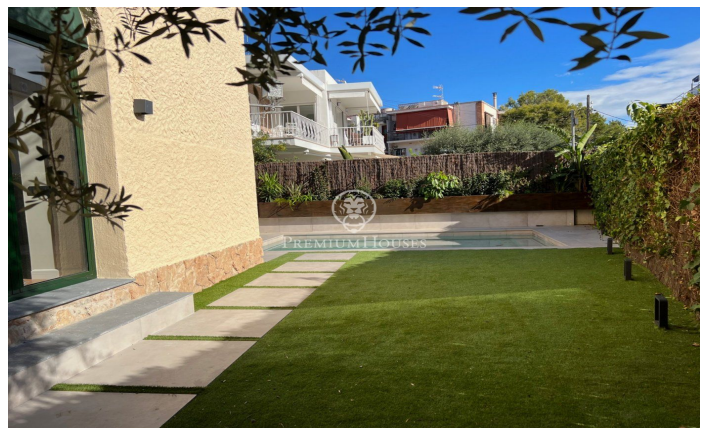

PREMIUMHOUSES
Excellence in Real Estate

Avda. Camí dels Capellans, 81
Local 3 Sitges
Tel: +34 93 809 72 40