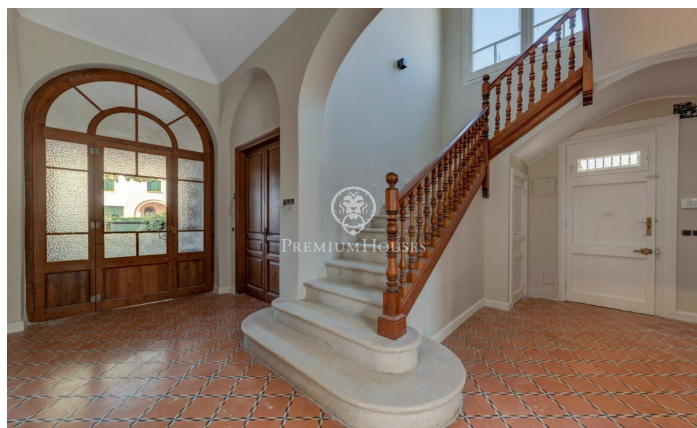

Contacta'ns per a més informació o per concretar una cita

Tel: +34 93 809 72 40

sitges@premiumhouses.com

www.premiumhouses.es