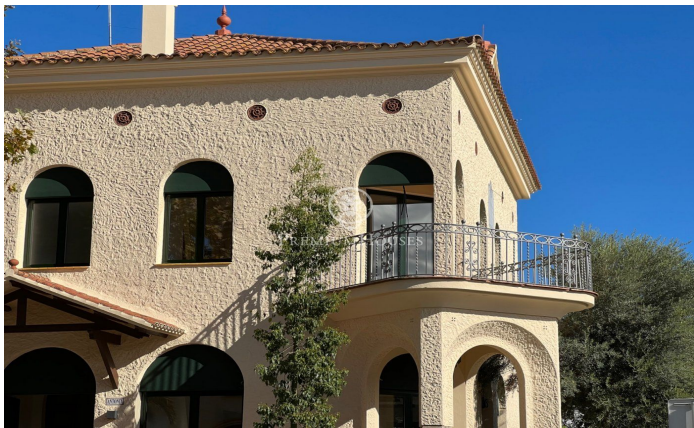

PREMIUMHOUSES
Excellence in Real Estate

Avda. Camí dels Capellans, 81
Local 3 Sitges
Tel: +34 93 809 72 40