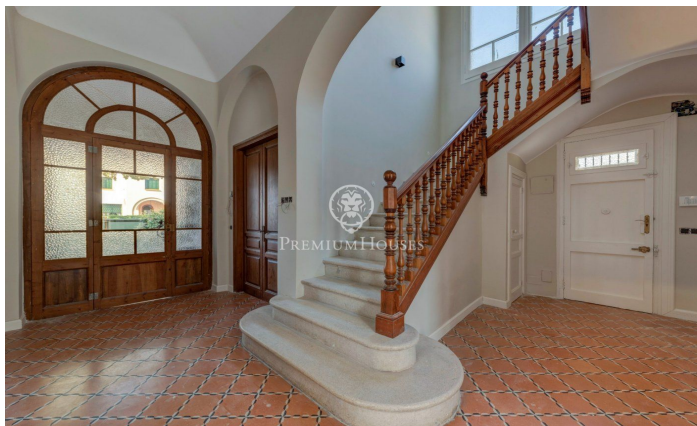

Contacta'ns per a més informació o per concretar una cita

Tel: +34 93 809 72 40

sitges@premiumhouses.com

www.premiumhouses.es