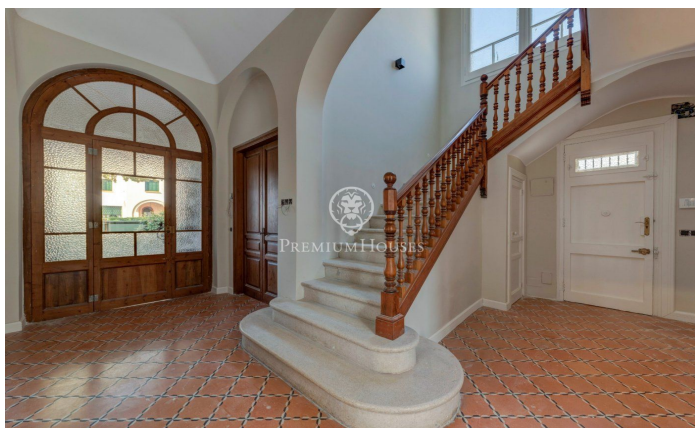

Contacta'ns per a més informació o per concretar una cita

Tel: +34 93 809 72 40

sitges@premiumhouses.com

www.premiumhouses.es