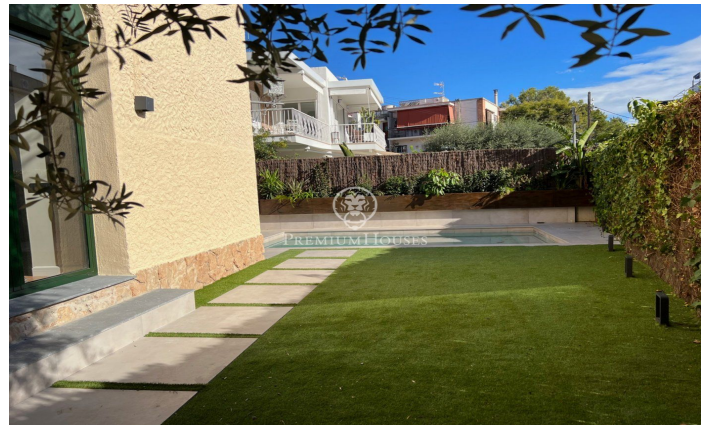

PREMIUMHOUSES
Excellence in Real Estate

Avda. Camí dels Capellans, 81
Local 3 Sitges
Tel: +34 93 809 72 40