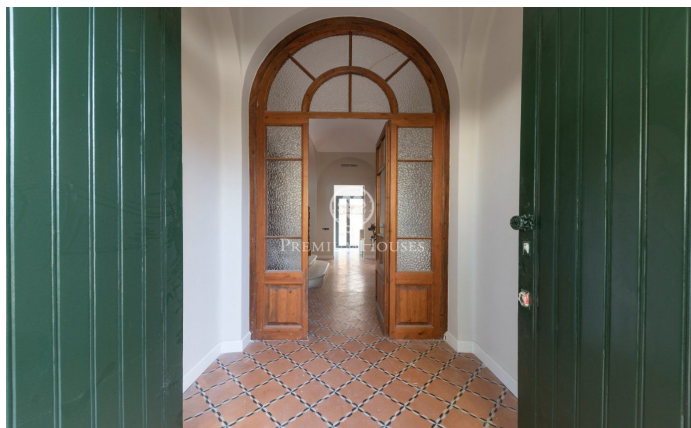

Contacta'ns per a més informació o per concretar una cita

Tel: +34 93 809 72 40

sitges@premiumhouses.com

www.premiumhouses.es