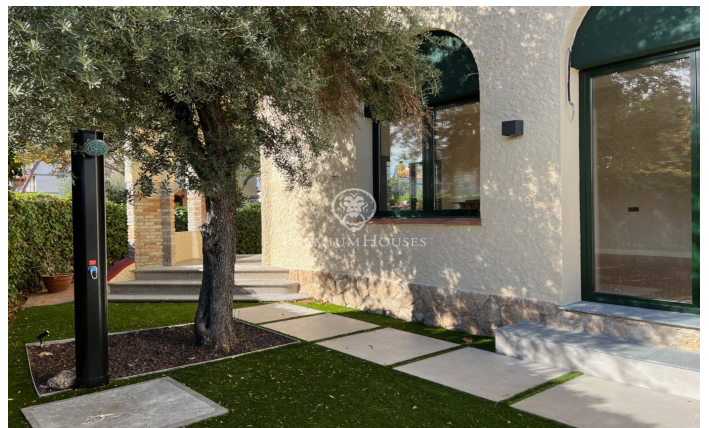

PREMIUMHOUSES
Excellence in Real Estate

Avda. Camí dels Capellans, 81
Local 3 Sitges
Tel: +34 93 809 72 40