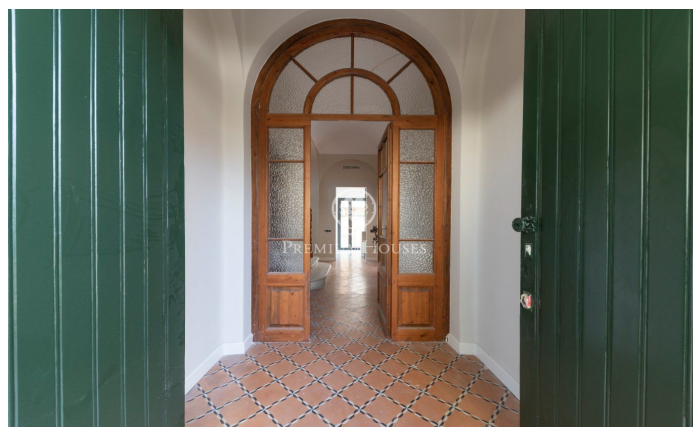

Contacta'ns per a més informació o per concretar una cita

Tel: +34 93 809 72 40

sitges@premiumhouses.com

www.premiumhouses.es