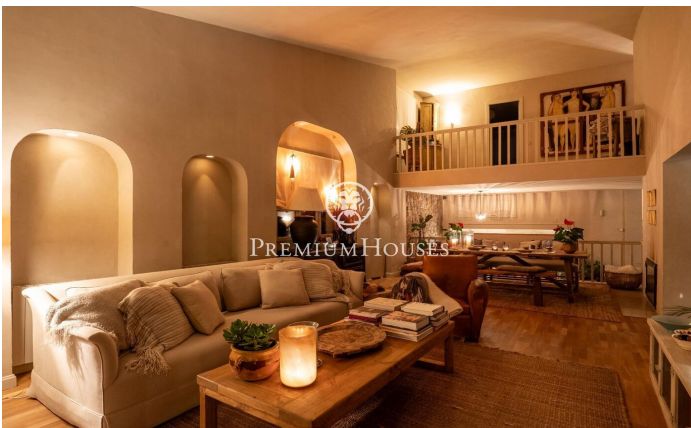

Casa independent de disseny amb vistes al mar in Vallpineda

Ref: PHS100971

Vallpineda / Sitges

Al barri de Vallpineda de Sitges us presentem aquesta extraordinària casa mediterrània de disseny que ofereix encant a cada racó. La propietat es ven amb tots els mobles inclosos per poder instal·lar-se a viure al dia següent de comprar. L'habitatge està reformat amb un gust exquisit tant a l'interior com a l'exterior. És una opció ideal per a qui vulgui gaudir d'una vida de luxe al bonic poble de Sitges. En la planta baixa trobem el saló menjador on s'ha cuidat fins a l'últim detall per a oferir la millor experiència possible durant tot el dia. Hi ha un segon saló en un ambient diferent en un espai molt acollidor per a llegir un llibre amb el soroll del foc de la xemeneia. La cuina office té un disseny modern atemporal que encaixa molt bé amb l'encant de la casa. Compta amb un espai ideal per a desdejunar cada matí i un espai de celler al qual s'accedeix a través d'unes portes de cristall. Des de la cuina accedim a un menjador d'estiu amb porxo embolicat per unes plantes enfiladisses que faran de cada menjar una experiència inoblidable. Aquest espai compta amb una barbacoa d'obra per a gaudir amb família i amics. Un despatx completa la planta amb llum natural tot el dia per a poder treballar en la millor de les condicions. Des d'aquest nivell de la casa accedi...

1.995.000 €

405 m²
4 Habitacions
3 Banys
1,020 m² parcel·la
Piscina
AACC
Calefacció
Vistes al mar
Traster
Telèfon
Llar de foc
Seguretat
Parking
Terrassa
Armaris encastats

Contacta'ns per a més informació o per concretar una cita