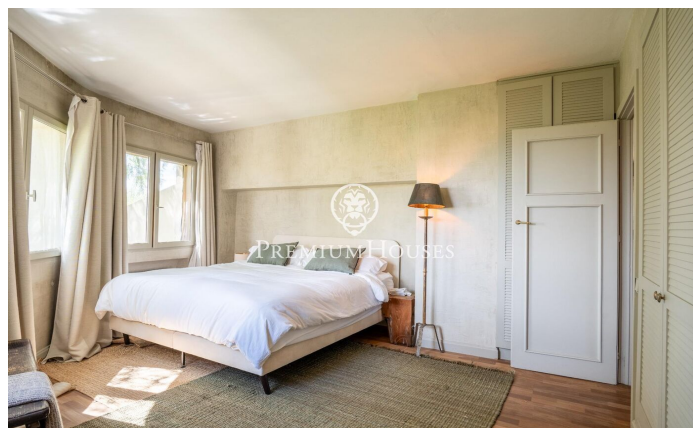

Contacta'ns per a més informació o per concretar una cita

Tel: +34 93 809 72 40

sitges@premiumhouses.com

www.premiumhouses.es