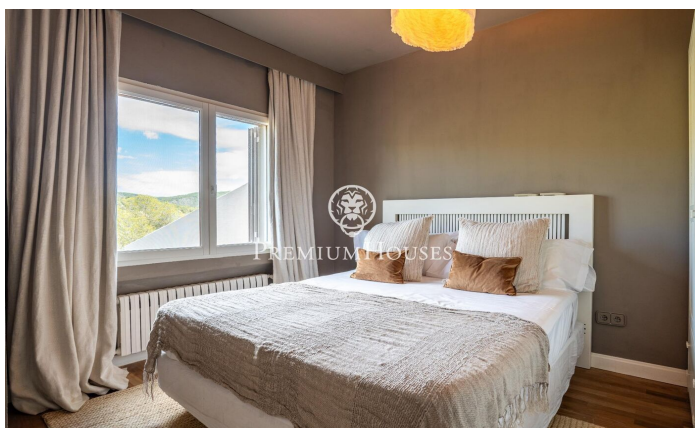

Contacta'ns per a més informació o per concretar una cita

Tel: +34 93 809 72 40

sitges@premiumhouses.com

www.premiumhouses.es