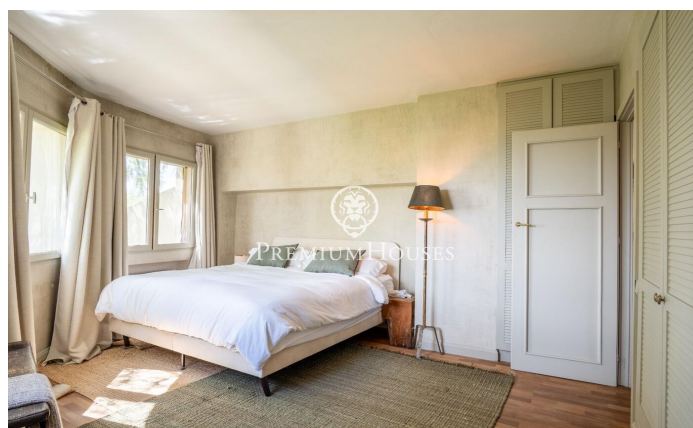

Contacta'ns per a més informació o per concretar una cita

Tel: +34 93 809 72 40

sitges@premiumhouses.com

www.premiumhouses.es