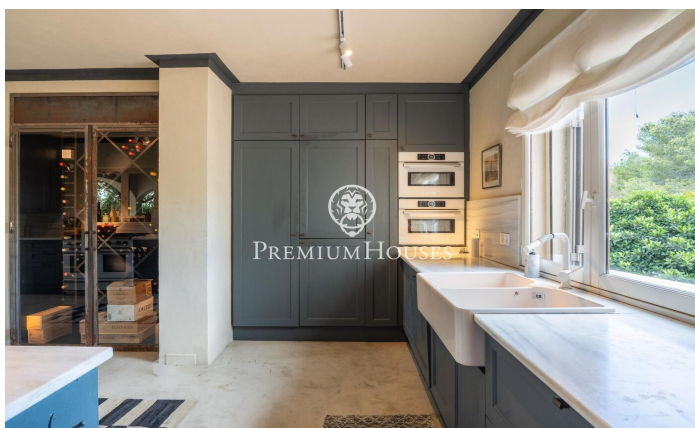

Contacta'ns per a més informació o per concretar una cita

Tel: +34 93 809 72 40

sitges@premiumhouses.com

www.premiumhouses.es