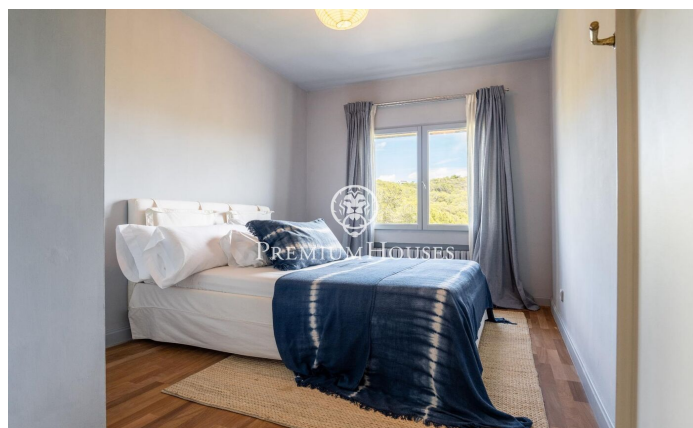

Contacta'ns per a més informació o per concretar una cita

Tel: +34 93 809 72 40

sitges@premiumhouses.com

www.premiumhouses.es