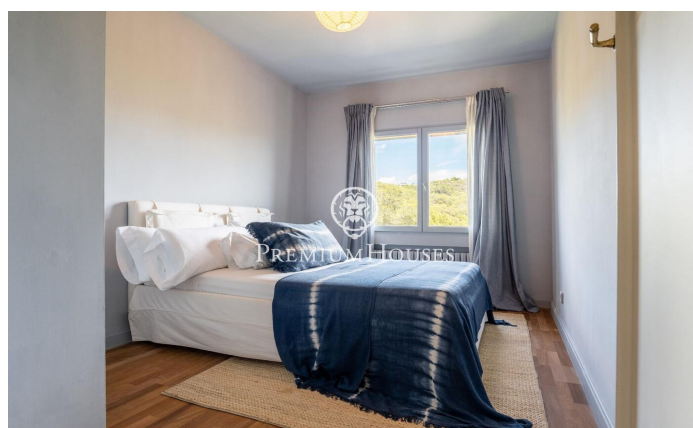

Contacta'ns per a més informació o per concretar una cita

Tel: +34 93 809 72 40

sitges@premiumhouses.com

www.premiumhouses.es