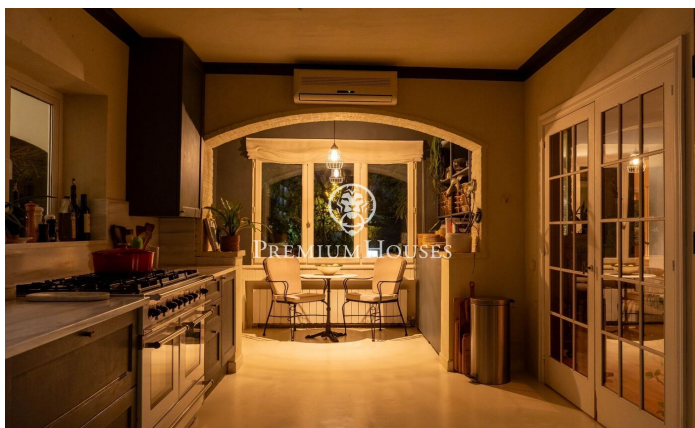

Contacta'ns per a més informació o per concretar una cita

Tel: +34 93 809 72 40

sitges@premiumhouses.com

www.premiumhouses.es