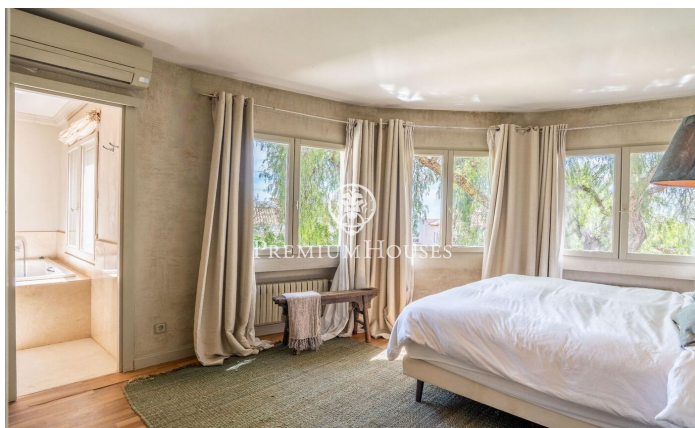

Contacta'ns per a més informació o per concretar una cita

Tel: +34 93 809 72 40

sitges@premiumhouses.com

www.premiumhouses.es