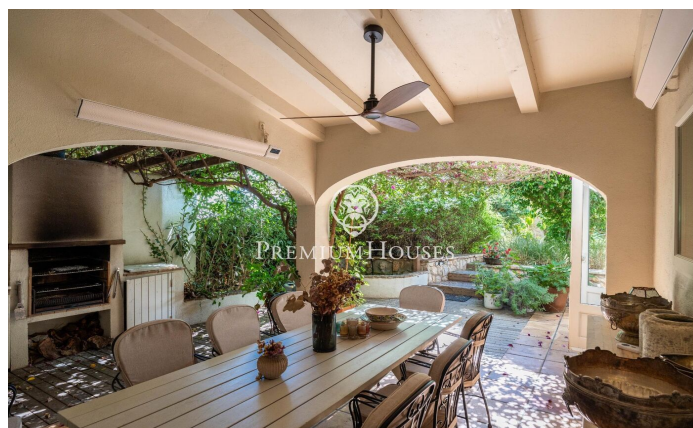

Contacta'ns per a més informació o per concretar una cita

Tel: +34 93 809 72 40

sitges@premiumhouses.com

www.premiumhouses.es