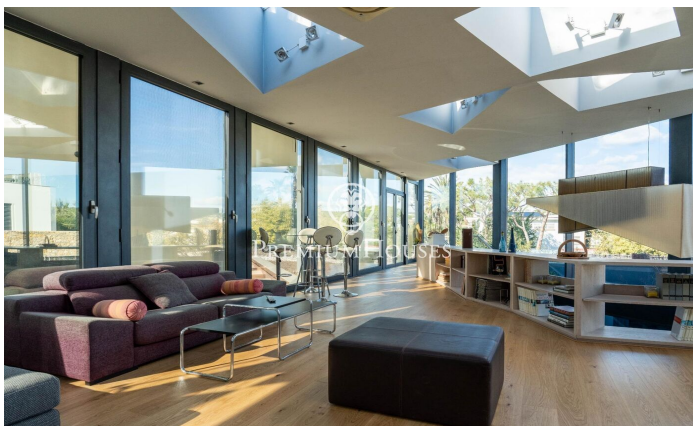

Contacta'ns per a més informació o per concretar una cita

Tel: +34 93 809 72 40

sitges@premiumhouses.com

www.premiumhouses.es