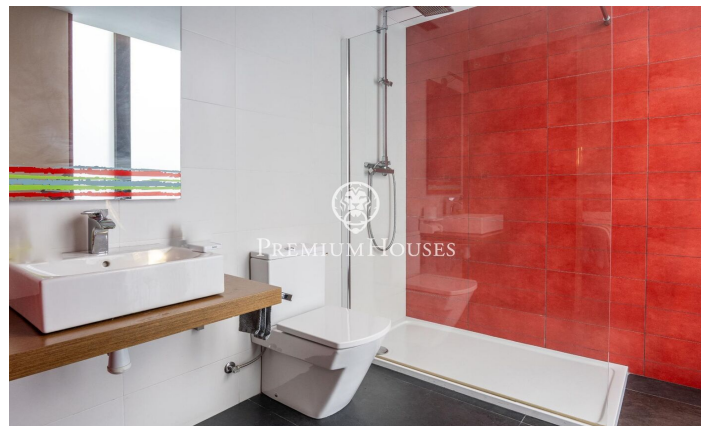

Contacta'ns per a més informació o per concretar una cita

Tel: +34 93 809 72 40

sitges@premiumhouses.com

www.premiumhouses.es