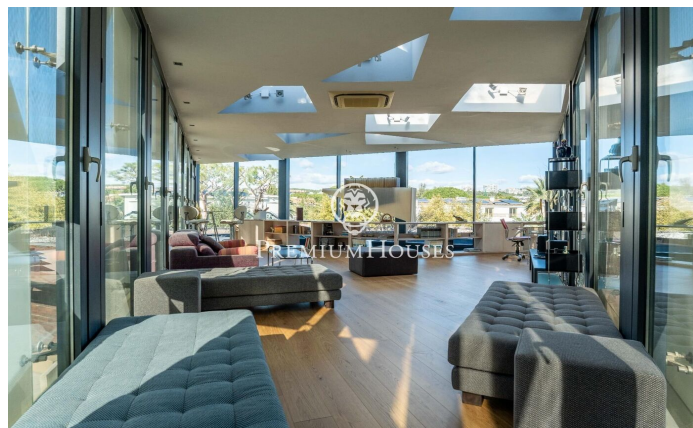

Contacta'ns per a més informació o per concretar una cita

Tel: +34 93 809 72 40

sitges@premiumhouses.com

www.premiumhouses.es