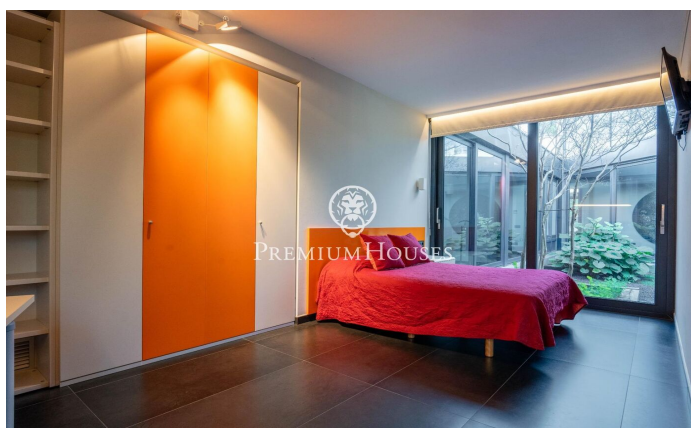

Casa moderna amb gran jardí a Terramar

Ref: PHS101053

Terramar / Sitges

Al barri de Terramar de Sitges trobem aquesta casa moderna amb un gran jardí. Com que és la parcel·la cantonera i té una gran dimensió es gaudeix de molta intimitat. Addicionalment, la propietat compta amb un pàrquing per a 8 cotxes. La casa es divideix en tres plantes. A la planta baixa, trobem la zona de dia que es compon d'un saló-menjador amb sortida al jardí, una cuina amb illa i un lavabo de cortesia. A la mateixa planta hi ha la zona de nit que està composta per quatre habitacions en suite, l'habitació principal amb vestidor. Tots els dormitoris tenen accés al pati anglès. A la primera planta ens trobem amb unes golfes de grans dimensions i amb molta llum natural. Des de les golfes s'accedeix a un solàrium. El soterrani està format per un garatge amb capacitat per a vuit cotxes, dos trasters, una sala de jocs i dos banys. La casa està ubicada al barri Terramar de Sitges. És una zona molt tranquil·la a poca distància de la platja i del camp de golf. És un dels barris més exclusius de Sitges.

4.870.000 €

834 m²
5 Habitacions
5 Banys
1,383 m² parcel·la
AACC
Calefacció
Traster
Telèfon
Parking
Armaris encastats

Contacta'ns per a més informació o per concretar una cita

Tel: +34 93 809 72 40

sitges@premiumhouses.com