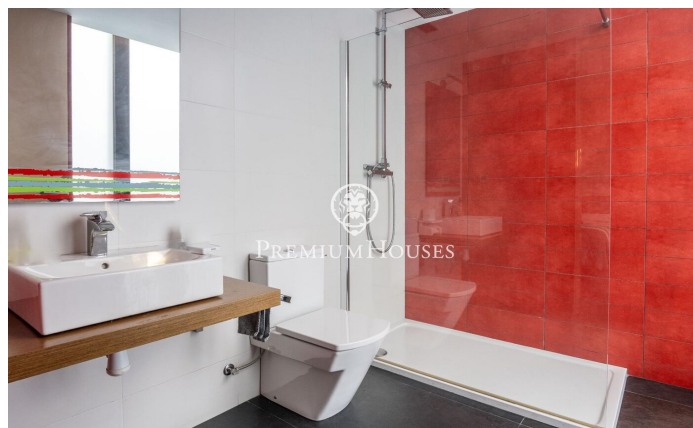

Contacta'ns per a més informació o per concretar una cita

Tel: +34 93 809 72 40

sitges@premiumhouses.com

www.premiumhouses.es