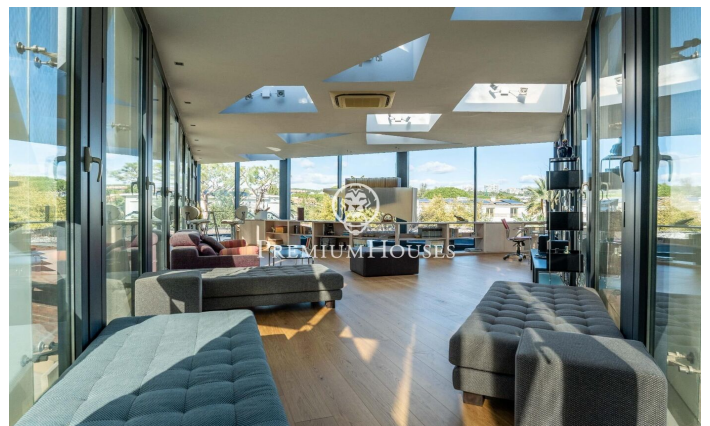

Contacta'ns per a més informació o per concretar una cita

Tel: +34 93 809 72 40

sitges@premiumhouses.com

www.premiumhouses.es