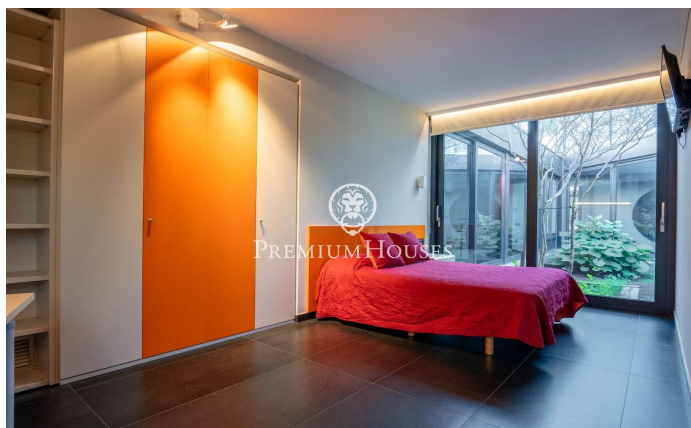

Casa moderna amb gran jardí a Terramar

Ref: PHS101053

Terramar / Sitges

Al barri de Terramar de Sitges trobem aquesta casa moderna amb un gran jardí. Com que és la parcel·la cantonera i té una gran dimensió es gaudeix de molta intimitat. Addicionalment, la propietat compta amb un pàrquing per a 8 cotxes. La casa es divideix en tres plantes. A la planta baixa, trobem la zona de dia que es compon d'un saló-menjador amb sortida al jardí, una cuina amb illa i un lavabo de cortesia. A la mateixa planta hi ha la zona de nit que està composta per quatre habitacions en suite, l'habitació principal amb vestidor. Tots els dormitoris tenen accés al pati anglès. A la primera planta ens trobem amb unes golfes de grans dimensions i amb molta llum natural. Des de les golfes s'accedeix a un solàrium. El soterrani està format per un garatge amb capacitat per a vuit cotxes, dos trasters, una sala de jocs i dos banys. La casa està ubicada al barri Terramar de Sitges. És una zona molt tranquil·la a poca distància de la platja i del camp de golf. És un dels barris més exclusius de Sitges.

4.870.000 €

834 m²
5 Habitacions
5 Banys
1,383 m² parcel·la
AACC
Calefacció
Traster
Telèfon
Parking
Armaris encastats

Contacta'ns per a més informació o per concretar una cita

Tel: +34 93 809 72 40

sitges@premiumhouses.com