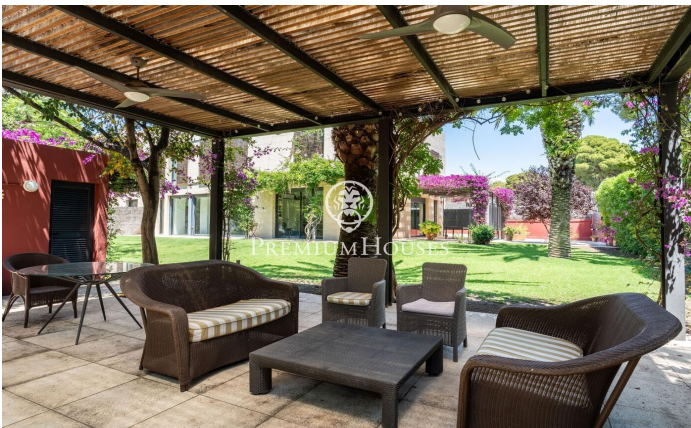

### Terramar / Sitges

Al barri de Terramar de Sitges lloguem els mesos d'hivern (setembre a juny) aquesta casa de grans dimensions, aparellada i moblada. La propietat compta amb un gran jardí, piscina i una pèrgola. La casa és a pocs metres de la platja. DISPONIBILITAT: - Març a Juny 2025 - Setembre 2025 a Juny 2026 A la planta baixa hi trobem la zona de dia. La mateixa compta amb un saló amb xemeneia amb sortida al jardí. Des d'aquest espai accedim al menjador que també compta amb sortida al jardí. El menjador connecta amb la cuina a través d'un petit saló per veure la televisió. La cuina compta amb una illa central, un espai de rebost i sortida a un pati. A la mateixa planta hi trobem una habitació en suite que compta amb un vestidor, un despatx i sortida al jardí. Finalment, hi trobem un lavabo que dóna servei a la planta. El jardí de grans dimensions compta amb espai amb pèrgola i vestuaris que actua com a menjador d'estiu. A la primera planta hi ha la zona de nit i es compon de quatre habitacions dobles en suite amb armaris de paret. La primera habitació té quatre llits. La segona habitació té un llit de matrimoni. Finalment, hi trobem dues habitacions connectades entre elles, una amb un llit de matrimoni i una altra amb dos llits. La casa també disposa d'un solàrium...