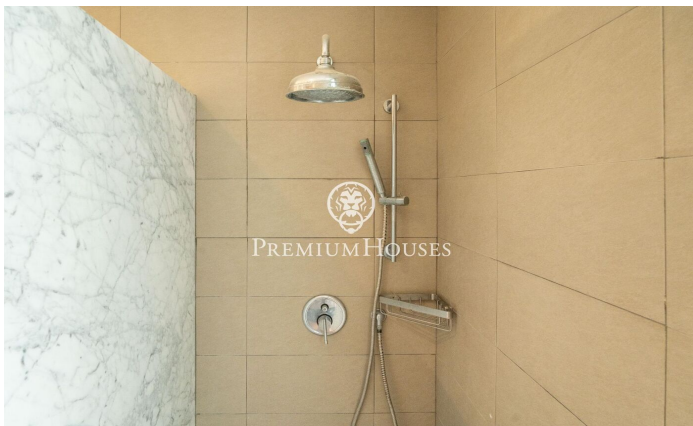

Casa adossada cantonera de lloguer d'hivern a Terramar

Ref: PHS100944

Terramar / Sitges

Al barri de Terramar de Sitges lloguem els mesos d'hivern (setembre a juny) aquesta casa de grans dimensions, aparellada i moblada. La propietat compta amb un gran jardí, piscina i una pèrgola. La casa és a pocs metres de la platja. **DISPONIBILITAT:** - Març a Juny 2025 - Setembre 2025 a Juny 2026 A la planta baixa hi trobem la zona de dia. La mateixa compta amb un saló amb xemeneia amb sortida al jardí. Des d'aquest espai accedim al menjador que també compta amb sortida al jardí. El menjador connecta amb la cuina a través d'un petit saló per veure la televisió. La cuina compta amb una illa central, un espai de rebost i sortida a un pati. A la mateixa planta hi trobem una habitació en suite que compta amb un vestidor, un despatx i sortida al jardí. Finalment, hi trobem un lavabo que dóna servei a la planta. El jardí de grans dimensions compta amb espai amb pèrgola i vestuaris que actua com a menjador d'estiu. A la primera planta hi ha la zona de nit i es compon de quatre habitacions dobles en suite amb armaris de paret. La primera habitació té quatre llits. La segona habitació té un llit de matrimoni. Finalment, hi trobem dues habitacions connectades entre elles, una amb un llit de matrimoni i una altra amb dos llits. La casa també disposa d'un solàrium...

5.000 €

287 m²
7 Habitacions
8 Banys
1,000 m² parcel·la
Piscina
AACC
Calefacció
Traster
Moblat
Llar de foc
Parking
Terrassa
Armaris encastats

Contacta'ns per a més informació o per concretar una cita

Tel: +34 93 809 72 40