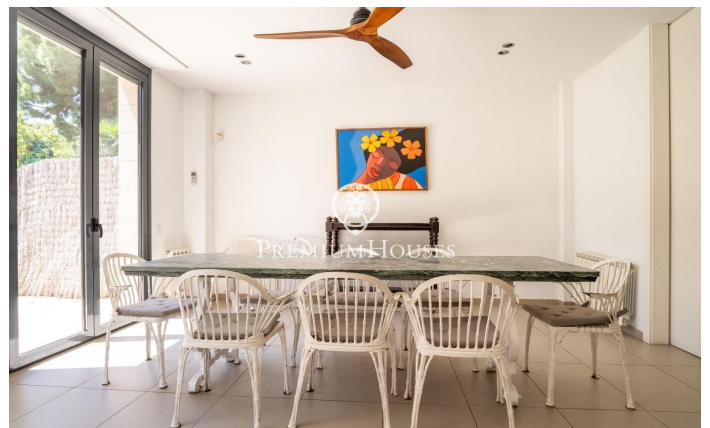

### Terramar / Sitges

Al barri de Terramar de Sitges lloguem els mesos d'hivern (setembre a juny) aquesta casa de grans dimensions, aparellada i moblada. La propietat compta amb un gran jardí, piscina i una pèrgola. La casa és a pocs metres de la platja. DISPONIBILITAT: - Març a Juny 2025 - Setembre 2025 a Juny 2026 A la planta baixa hi trobem la zona de dia. La mateixa compta amb un saló amb xemeneia amb sortida al jardí. Des d'aquest espai accedim al menjador que també compta amb sortida al jardí. El menjador connecta amb la cuina a través d'un petit saló per veure la televisió. La cuina compta amb una illa central, un espai de rebost i sortida a un pati. A la mateixa planta hi trobem una habitació en suite que compta amb un vestidor, un despatx i sortida al jardí. Finalment, hi trobem un lavabo que dóna servei a la planta. El jardí de grans dimensions compta amb espai amb pèrgola i vestuaris que actua com a menjador d'estiu. A la primera planta hi ha la zona de nit i es compon de quatre habitacions dobles en suite amb armaris de paret. La primera habitació té quatre llits. La segona habitació té un llit de matrimoni. Finalment, hi trobem dues habitacions connectades entre elles, una amb un llit de matrimoni i una altra amb dos llits. La casa també disposa d'un solàrium...