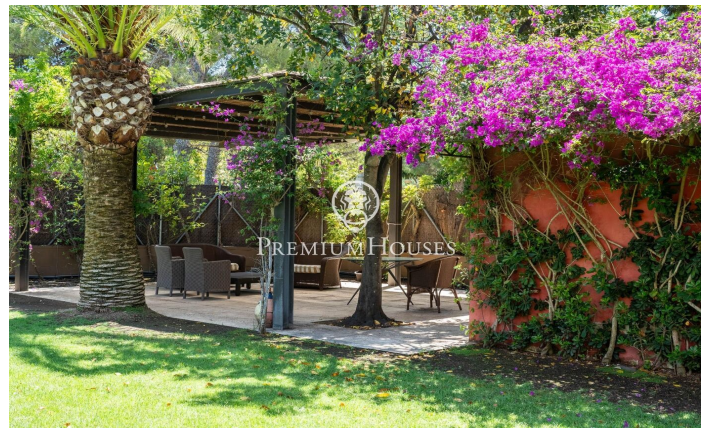

## Casa adossada cantonera de lloguer d'hivern a Terramar

Ref: PHS100944

### Terramar / Sitges

Al barri de Terramar de Sitges lloguem els mesos d'hivern (setembre a juny) aquesta casa de grans dimensions, aparellada i moblada. La propietat compta amb un gran jardí, piscina i una pèrgola. La casa és a pocs metres de la platja. DISPONIBILITAT: - Març a Juny 2025 - Setembre 2025 a Juny 2026 A la planta baixa hi trobem la zona de dia. La mateixa compta amb un saló amb xemeneia amb sortida al jardí. Des d'aquest espai accedim al menjador que també compta amb sortida al jardí. El menjador connecta amb la cuina a través d'un petit saló per veure la televisió. La cuina compta amb una illa central, un espai de rebost i sortida a un pati. A la mateixa planta hi trobem una habitació en suite que compta amb un vestidor, un despatx i sortida al jardí. Finalment, hi trobem un lavabo que dóna servei a la planta. El jardí de grans dimensions compta amb espai amb pèrgola i vestuaris que actua com a menjador d'estiu. A la primera planta hi ha la zona de nit i es compon de quatre habitacions dobles en suite amb armaris de paret. La primera habitació té quatre llits. La segona habitació té un llit de matrimoni. Finalment, hi trobem dues habitacions connectades entre elles, una amb un llit de matrimoni i una altra amb dos llits. La casa també disposa d'un solàrium...