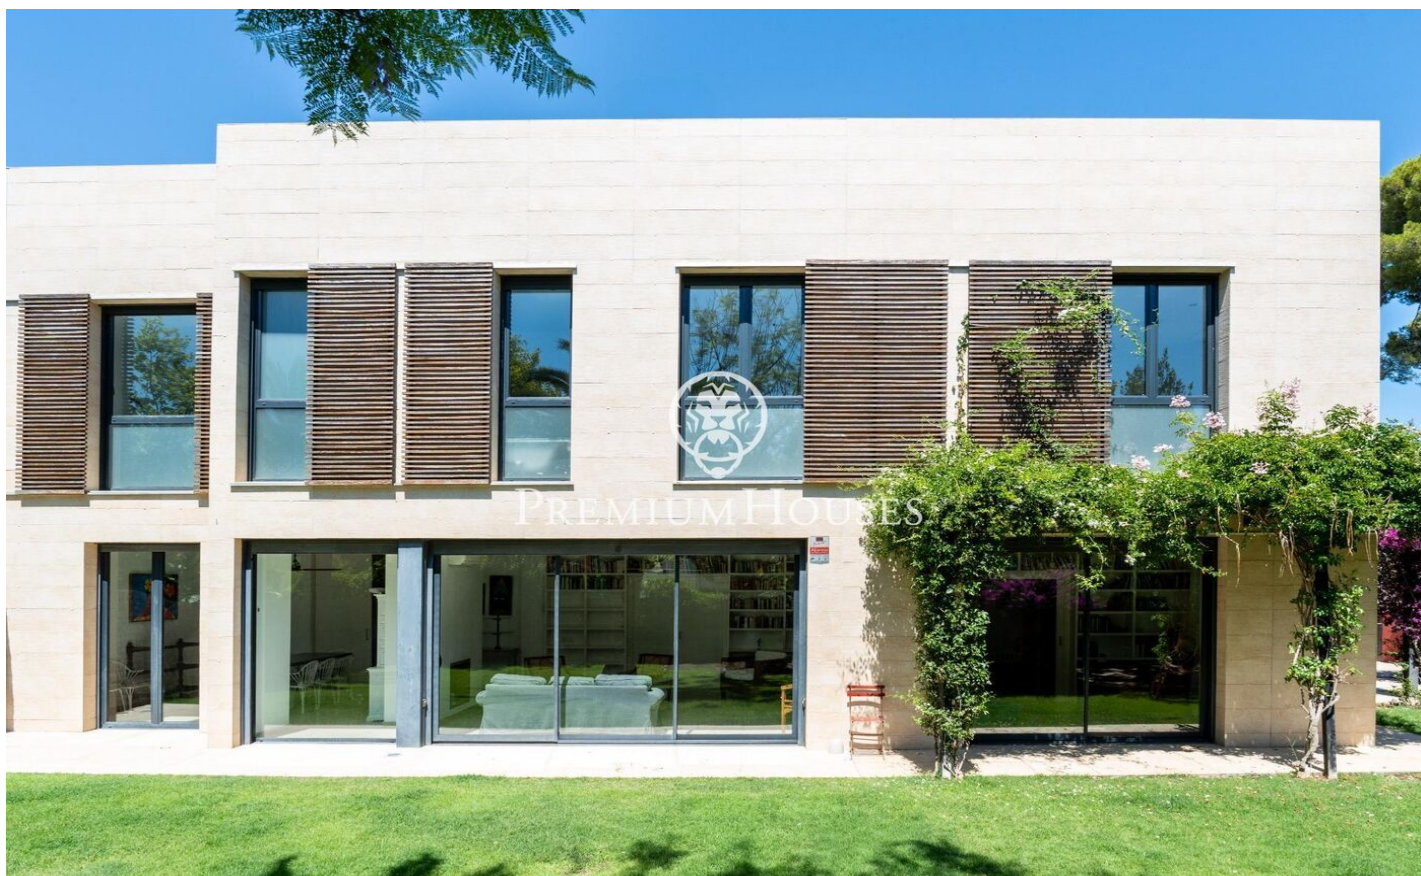

Casa adossada cantonera de lloguer d'hivern a Terramar

Ref: PHS100944

Terramar / Sitges

Al barri de Terramar de Sitges lloguem els mesos d'hivern (setembre a juny) aquesta casa de grans dimensions, aparellada i moblada. La propietat compta amb un gran jardí, piscina i una pèrgola. La casa és a pocs metres de la platja. DISPONIBILITAT: - Març a Juny 2025 - Setembre 2025 a Juny 2026 A la planta baixa hi trobem la zona de dia. La mateixa compta amb un saló amb xemeneia amb sortida al jardí. Des d'aquest espai accedim al menjador que també compta amb sortida al jardí. El menjador connecta amb la cuina a través d'un petit saló per veure la televisió. La cuina compta amb una illa central, un espai de rebost i sortida a un pati. A la mateixa planta hi trobem una habitació en suite que compta amb un vestidor, un despatx i sortida al jardí. Finalment, hi trobem un lavabo que dóna servei a la planta. El jardí de grans dimensions compta amb espai amb pèrgola i vestuaris que actua com a menjador d'estiu. A la primera planta hi ha la zona de nit i es compon de quatre habitacions dobles en suite amb armaris de paret. La primera habitació té quatre llits. La segona habitació té un llit de matrimoni. Finalment, hi trobem dues habitacions connectades entre elles, una amb un llit de matrimoni i una altra amb dos llits. La casa també disposa d'un solàrium...