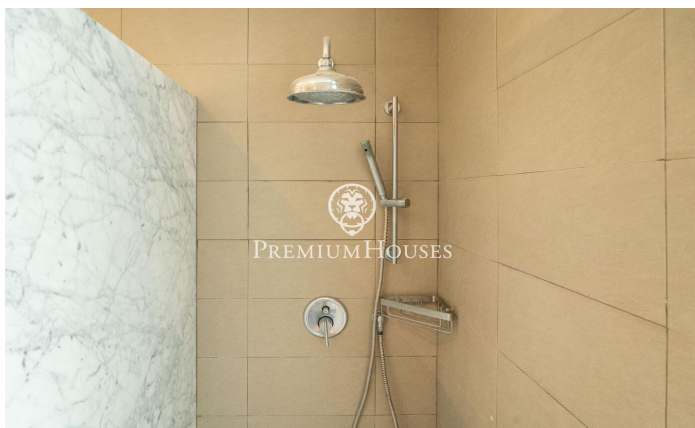

Casa adossada cantonera de lloguer d'hivern a Terramar

Ref: PHS100944

Terramar / Sitges

Al barri de Terramar de Sitges lloguem els mesos d'hivern (setembre a juny) aquesta casa de grans dimensions, aparellada i moblada. La propietat compta amb un gran jardí, piscina i una pèrgola. La casa és a pocs metres de la platja. **DISPONIBILITAT:** - Març a Juny 2025 - Setembre 2025 a Juny 2026 A la planta baixa hi trobem la zona de dia. La mateixa compta amb un saló amb xemeneia amb sortida al jardí. Des d'aquest espai accedim al menjador que també compta amb sortida al jardí. El menjador connecta amb la cuina a través d'un petit saló per veure la televisió. La cuina compta amb una illa central, un espai de rebost i sortida a un pati. A la mateixa planta hi trobem una habitació en suite que compta amb un vestidor, un despatx i sortida al jardí. Finalment, hi trobem un lavabo que dóna servei a la planta. El jardí de grans dimensions compta amb espai amb pèrgola i vestuaris que actua com a menjador d'estiu. A la primera planta hi ha la zona de nit i es compon de quatre habitacions dobles en suite amb armaris de paret. La primera habitació té quatre llits. La segona habitació té un llit de matrimoni. Finalment, hi trobem dues habitacions connectades entre elles, una amb un llit de matrimoni i una altra amb dos llits. La casa també disposa d'un solàrium...

5.000 €

287 m²
7 Habitacions
8 Banys
1,000 m² parcel·la
Piscina
AACC
Calefacció
Traster
Moblat
Llar de foc
Parking
Terrassa
Armaris encastats

Contacta'ns per a més informació o per concretar una cita

Tel: +34 93 809 72 40