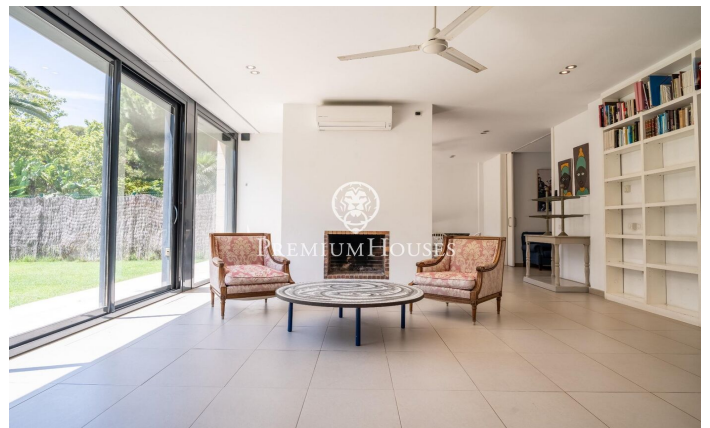

### Terramar / Sitges

Al barri de Terramar de Sitges lloguem els mesos d'hivern (setembre a juny) aquesta casa de grans dimensions, aparellada i moblada. La propietat compta amb un gran jardí, piscina i una pèrgola. La casa és a pocs metres de la platja. DISPONIBILITAT: - Març a Juny 2025 - Setembre 2025 a Juny 2026 A la planta baixa hi trobem la zona de dia. La mateixa compta amb un saló amb xemeneia amb sortida al jardí. Des d'aquest espai accedim al menjador que també compta amb sortida al jardí. El menjador connecta amb la cuina a través d'un petit saló per veure la televisió. La cuina compta amb una illa central, un espai de rebost i sortida a un pati. A la mateixa planta hi trobem una habitació en suite que compta amb un vestidor, un despatx i sortida al jardí. Finalment, hi trobem un lavabo que dóna servei a la planta. El jardí de grans dimensions compta amb espai amb pèrgola i vestuaris que actua com a menjador d'estiu. A la primera planta hi ha la zona de nit i es compon de quatre habitacions dobles en suite amb armaris de paret. La primera habitació té quatre llits. La segona habitació té un llit de matrimoni. Finalment, hi trobem dues habitacions connectades entre elles, una amb un llit de matrimoni i una altra amb dos llits. La casa també disposa d'un solàrium...