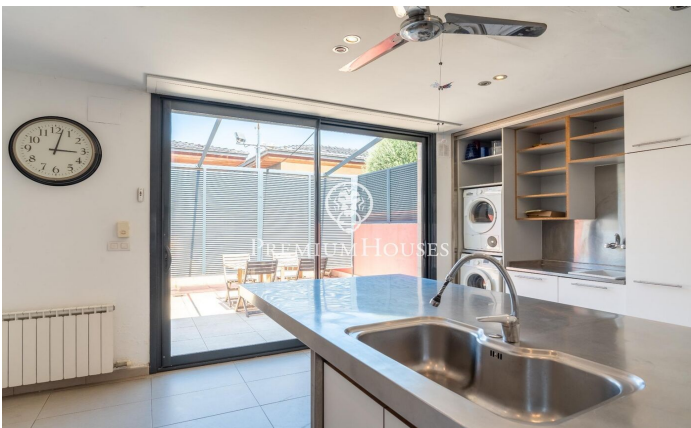

### Terramar / Sitges

Al barri de Terramar de Sitges lloguem els mesos d'hivern (setembre a juny) aquesta casa de grans dimensions, aparellada i moblada. La propietat compta amb un gran jardí, piscina i una pèrgola. La casa és a pocs metres de la platja. DISPONIBILITAT: - Març a Juny 2025 - Setembre 2025 a Juny 2026 A la planta baixa hi trobem la zona de dia. La mateixa compta amb un saló amb xemeneia amb sortida al jardí. Des d'aquest espai accedim al menjador que també compta amb sortida al jardí. El menjador connecta amb la cuina a través d'un petit saló per veure la televisió. La cuina compta amb una illa central, un espai de rebost i sortida a un pati. A la mateixa planta hi trobem una habitació en suite que compta amb un vestidor, un despatx i sortida al jardí. Finalment, hi trobem un lavabo que dóna servei a la planta. El jardí de grans dimensions compta amb espai amb pèrgola i vestuaris que actua com a menjador d'estiu. A la primera planta hi ha la zona de nit i es compon de quatre habitacions dobles en suite amb armaris de paret. La primera habitació té quatre llits. La segona habitació té un llit de matrimoni. Finalment, hi trobem dues habitacions connectades entre elles, una amb un llit de matrimoni i una altra amb dos llits. La casa també disposa d'un solàrium...