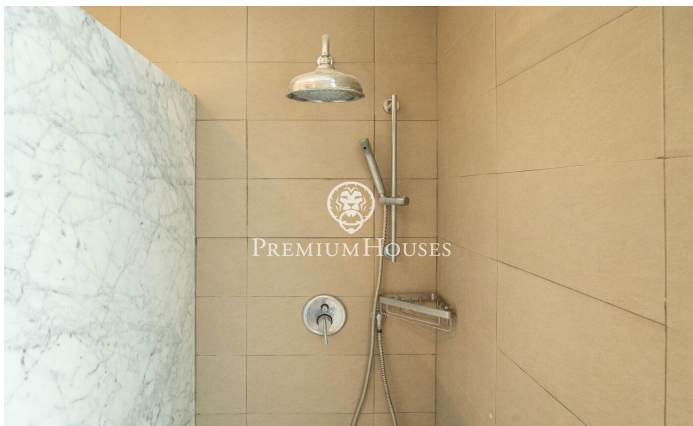

Casa adossada cantonera de lloguer d'hivern a Terramar

Ref: PHS100944

Terramar / Sitges

Al barri de Terramar de Sitges lloguem els mesos d'hivern (setembre a juny) aquesta casa de grans dimensions, aparellada i moblada. La propietat compta amb un gran jardí, piscina i una pèrgola. La casa és a pocs metres de la platja. DISPONIBILITAT: - Març a Juny 2025 - Setembre 2025 a Juny 2026 A la planta baixa hi trobem la zona de dia. La mateixa compta amb un saló amb xemeneia amb sortida al jardí. Des d'aquest espai accedim al menjador que també compta amb sortida al jardí. El menjador connecta amb la cuina a través d'un petit saló per veure la televisió. La cuina compta amb una illa central, un espai de rebost i sortida a un pati. A la mateixa planta hi trobem una habitació en suite que compta amb un vestidor, un despatx i sortida al jardí. Finalment, hi trobem un lavabo que dóna servei a la planta. El jardí de grans dimensions compta amb espai amb pèrgola i vestuaris que actua com a menjador d'estiu. A la primera planta hi ha la zona de nit i es compon de quatre habitacions dobles en suite amb armaris de paret. La primera habitació té quatre llits. La segona habitació té un llit de matrimoni. Finalment, hi trobem dues habitacions connectades entre elles, una amb un llit de matrimoni i una altra amb dos llits. La casa també disposa d'un solàrium...

5.000 €

287 m²
7 Habitacions
8 Banys
1,000 m² parcel·la
Piscina
AACC
Calefacció
Traster
Moblat
Llar de foc
Parking
Terrassa
Armaris encastats

Contacta'ns per a més informació o per concretar una cita

Tel: +34 93 809 72 40