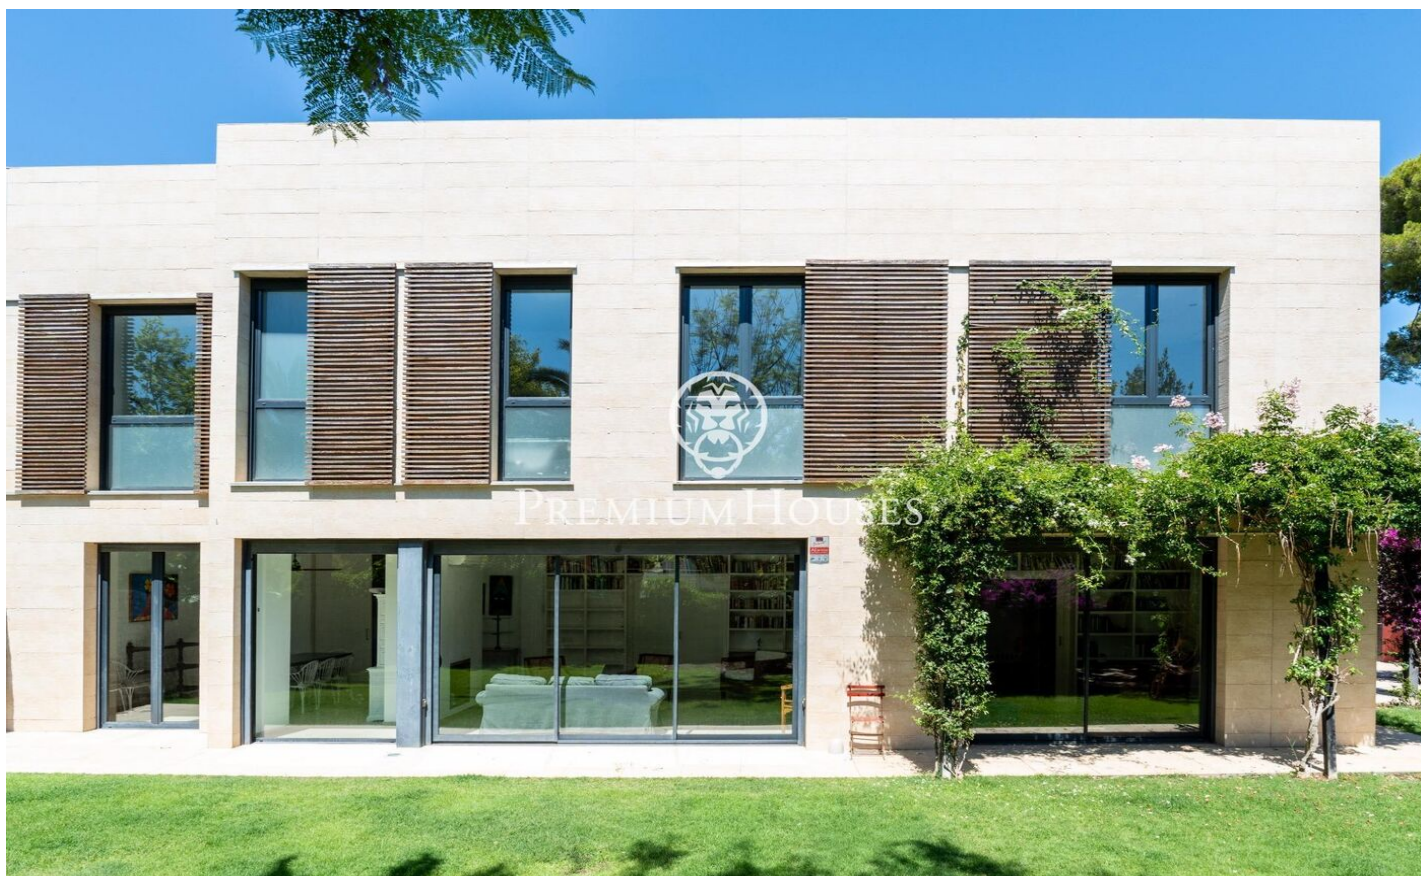

## Casa adossada cantonera de lloguer d'hivern a Terramar

Ref: PHS100944

### Terramar / Sitges

Al barri de Terramar de Sitges lloguem els mesos d'hivern (setembre a juny) aquesta casa de grans dimensions, aparellada i moblada. La propietat compta amb un gran jardí, piscina i una pèrgola. La casa és a pocs metres de la platja. DISPONIBILITAT: - Març a Juny 2025 - Setembre 2025 a Juny 2026 A la planta baixa hi trobem la zona de dia. La mateixa compta amb un saló amb xemeneia amb sortida al jardí. Des d'aquest espai accedim al menjador que també compta amb sortida al jardí. El menjador connecta amb la cuina a través d'un petit saló per veure la televisió. La cuina compta amb una illa central, un espai de rebost i sortida a un pati. A la mateixa planta hi trobem una habitació en suite que compta amb un vestidor, un despatx i sortida al jardí. Finalment, hi trobem un lavabo que dóna servei a la planta. El jardí de grans dimensions compta amb espai amb pèrgola i vestuaris que actua com a menjador d'estiu. A la primera planta hi ha la zona de nit i es compon de quatre habitacions dobles en suite amb armaris de paret. La primera habitació té quatre llits. La segona habitació té un llit de matrimoni. Finalment, hi trobem dues habitacions connectades entre elles, una amb un llit de matrimoni i una altra amb dos llits. La casa també disposa d'un solàrium...