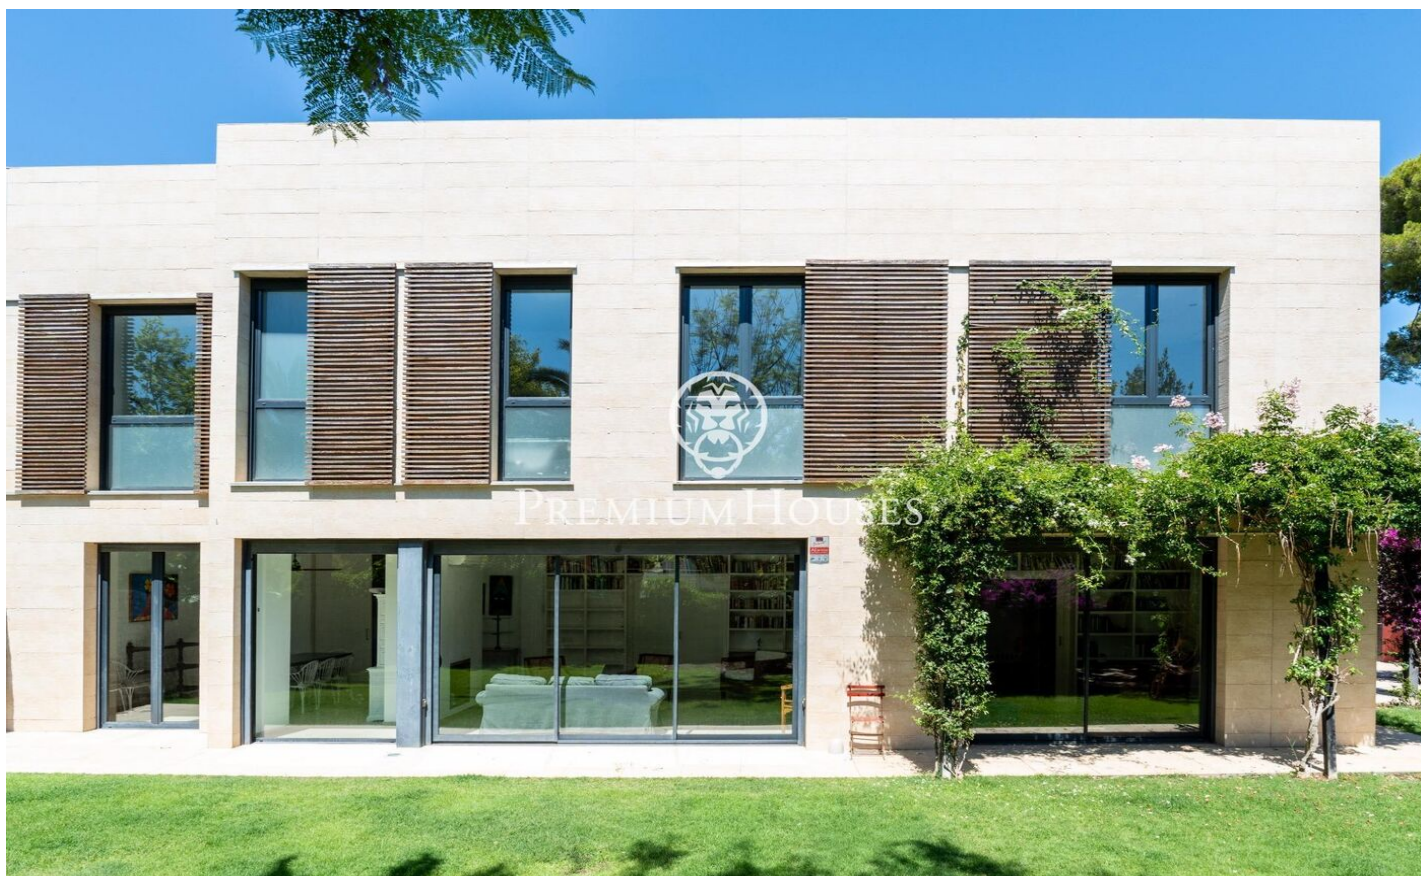

Casa adossada cantonera de lloguer d'hivern a Terramar

Ref: PHS100944

Terramar / Sitges

Al barri de Terramar de Sitges lloguem els mesos d'hivern (setembre a juny) aquesta casa de grans dimensions, aparellada i moblada. La propietat compta amb un gran jardí, piscina i una pèrgola. La casa és a pocs metres de la platja. **DISPONIBILITAT:** - Març a Juny 2025 - Setembre 2025 a Juny 2026 A la planta baixa hi trobem la zona de dia. La mateixa compta amb un saló amb xemeneia amb sortida al jardí. Des d'aquest espai accedim al menjador que també compta amb sortida al jardí. El menjador connecta amb la cuina a través d'un petit saló per veure la televisió. La cuina compta amb una illa central, un espai de rebost i sortida a un pati. A la mateixa planta hi trobem una habitació en suite que compta amb un vestidor, un despatx i sortida al jardí. Finalment, hi trobem un lavabo que dóna servei a la planta. El jardí de grans dimensions compta amb espai amb pèrgola i vestuaris que actua com a menjador d'estiu. A la primera planta hi ha la zona de nit i es compon de quatre habitacions dobles en suite amb armaris de paret. La primera habitació té quatre llits. La segona habitació té un llit de matrimoni. Finalment, hi trobem dues habitacions connectades entre elles, una amb un llit de matrimoni i una altra amb dos llits. La casa també disposa d'un solàrium...