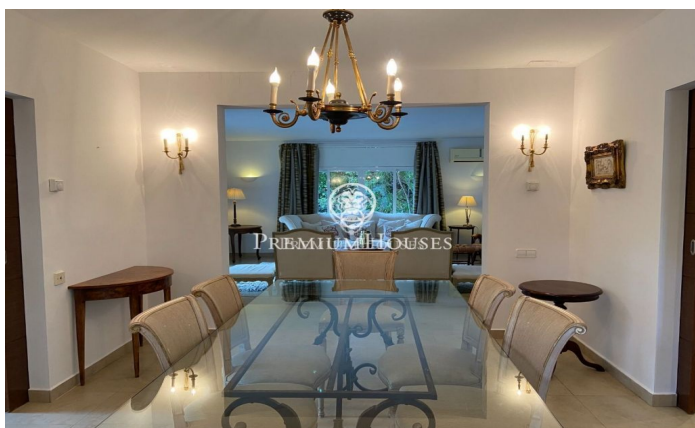

Contacta'ns per a més informació o per concretar una cita

Tel: +34 93 809 72 40

sitges@premiumhouses.com

www.premiumhouses.es