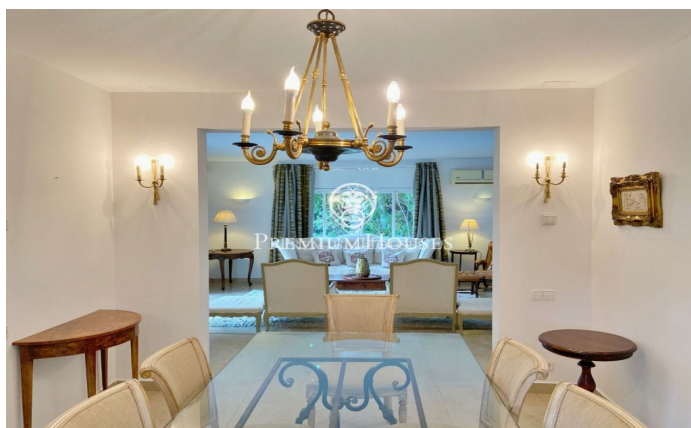

Contacta'ns per a més informació o per concretar una cita

Tel: +34 93 809 72 40

sitges@premiumhouses.com

www.premiumhouses.es