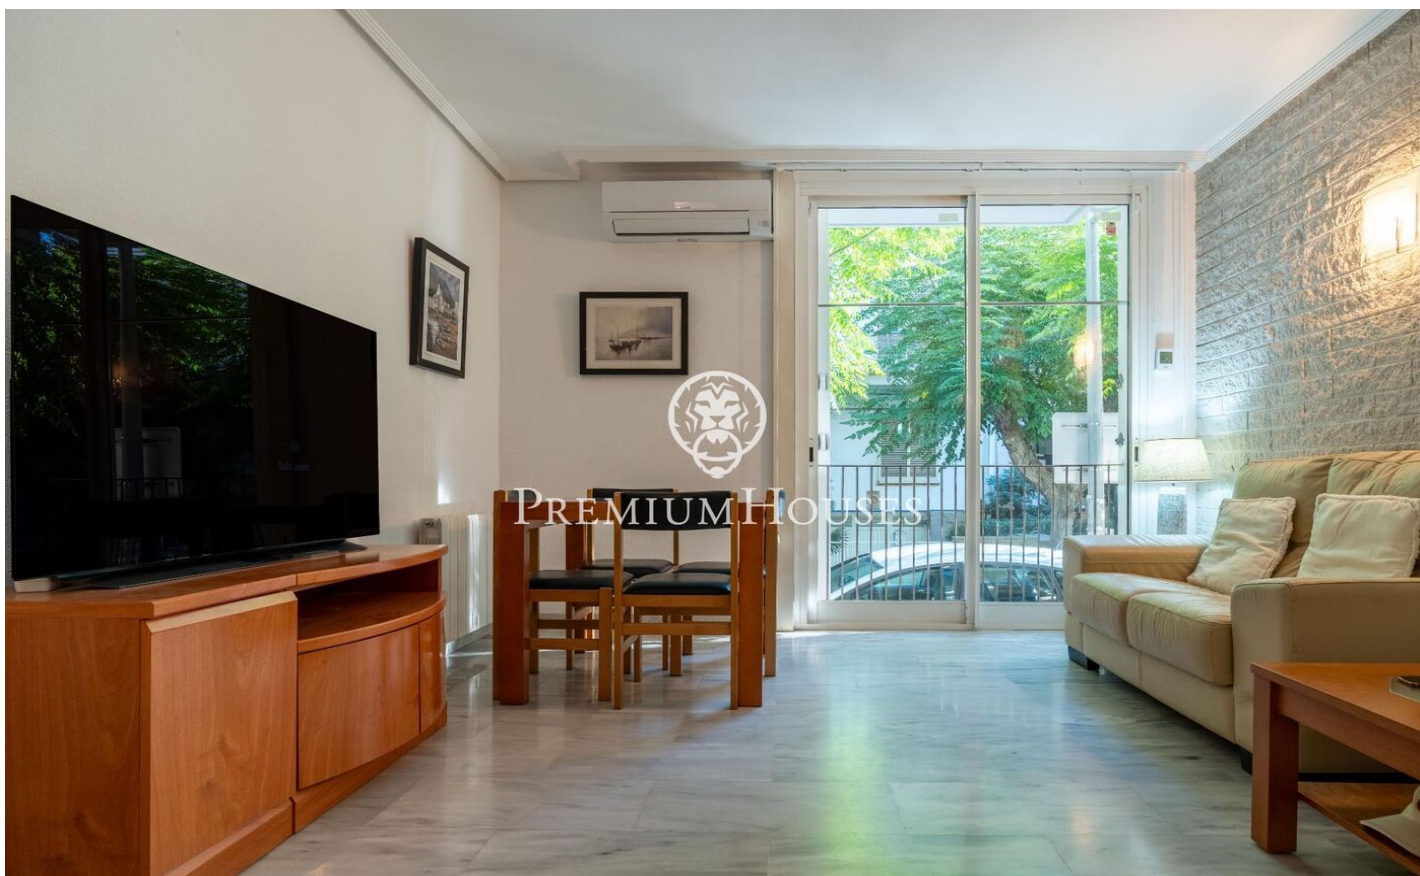

### Sant Sebastià / Sitges

Al barri de Sant Sebastià de Sitges trobem aquesta còmoda planta baixa. El pis és a pocs minuts a peu de la platja i a prop de l'estació de tren així com dels serveis essencials. La zona de dia consta de saló menjador i cuina office. La zona de nit té una habitació doble amb una finestra al saló-menjador. La mateixa compta amb armaris de paret. Un bany complet dóna servei al pis. La propietat es troba al barri de Sant Sebastià de Sitges. Aquest barri es caracteritza per tenir tots els serveis i la platja a tocar sense renunciar a una ubicació molt tranquil·la.