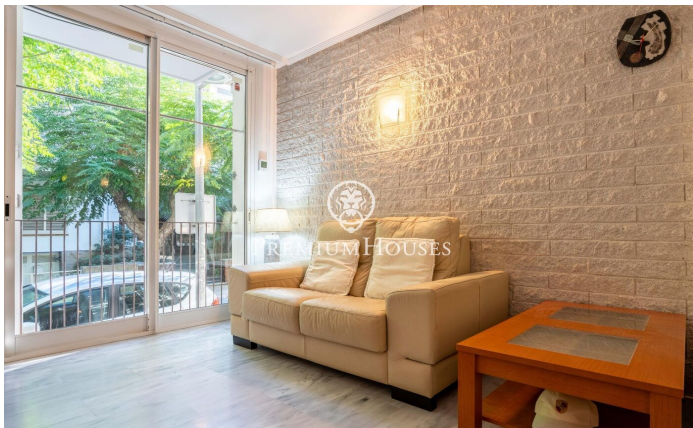

Planta baixa a Sant Sebastià

Ref: PHS100981

Sant sebastia / Sitges

Al barri de Sant Sebastià de Sitges trobem aquesta còmoda planta baixa. El pis és a pocs minuts a peu de la platja i a prop de l'estació de tren així com dels serveis essencials. La zona de dia consta de saló menjador i cuina office. La zona de nit té una habitació doble amb una finestra al saló-menjador. La mateixa compta amb armaris de paret. Un bany complet dóna servei al pis. La propietat es troba al barri de Sant Sebastià de Sitges. Aquest barri es caracteritza per tenir tots els serveis i la platja a tocar sense renunciar a una ubicació molt tranquil·la.

350.000 €

63 m²
1 Habitació
1 Bany complet
AACC
Calefacció
Moblat
Telèfon
Armaris encastats

Contacta'ns per a més informació o per concretar una cita

Tel: +34 93 809 72 40

sitges@premiumhouses.com

www.premiumhouses.es