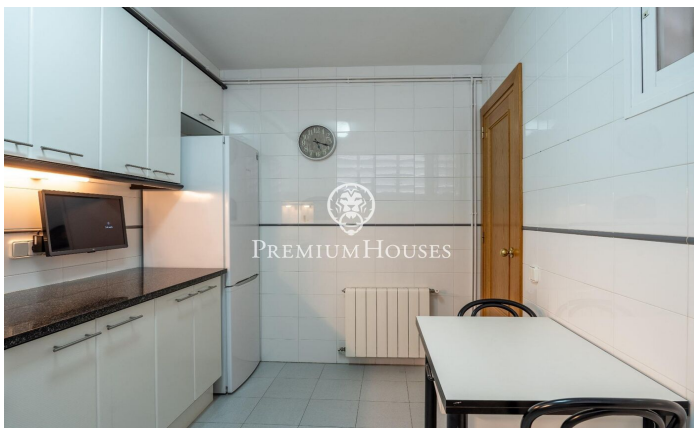

Planta baixa a Sant Sebastià

Ref: PHS100981

Sant Sebastià / Sitges

Al barri de Sant Sebastià de Sitges trobem aquesta còmoda planta baixa. El pis és a pocs minuts a peu de la platja i a prop de l'estació de tren així com dels serveis essencials. La zona de dia consta de saló menjador i cuina office. La zona de nit té una habitació doble amb una finestra al saló-menjador. La mateixa compta amb armaris de paret. Un bany complet dóna servei al pis. La propietat es troba al barri de Sant Sebastià de Sitges. Aquest barri es caracteritza per tenir tots els serveis i la platja a tocar sense renunciar a una ubicació molt tranquil·la.

350.000 €

63 m²
1 Habitació
1 Bany complet
AACC
Calefacció
Moblat
Telèfon
Armaris encastats

Contacta'ns per a més informació o per concretar una cita

Tel: +34 93 809 72 40

sitges@premiumhouses.com

www.premiumhouses.es