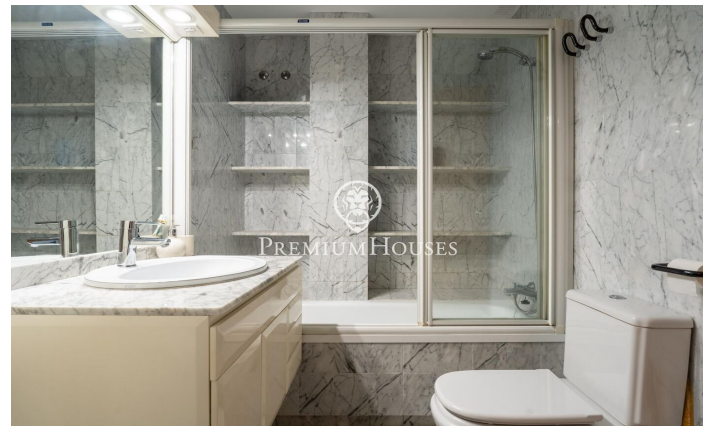

Planta baixa a Sant Sebastià

Ref: PHS100981

Sant sebastia / Sitges

Al barri de Sant Sebastià de Sitges trobem aquesta còmoda planta baixa. El pis és a pocs minuts a peu de la platja i a prop de l'estació de tren així com dels serveis essencials. La zona de dia consta de saló menjador i cuina office. La zona de nit té una habitació doble amb una finestra al saló-menjador. La mateixa compta amb armaris de paret. Un bany complet dóna servei al pis. La propietat es troba al barri de Sant Sebastià de Sitges. Aquest barri es caracteritza per tenir tots els serveis i la platja a tocar sense renunciar a una ubicació molt tranquil·la.

350.000 €

63 m²
1 Habitació
1 Bany complet
AACC
Calefacció
Moblat
Telèfon
Armaris encastats

Contacta'ns per a més informació o per concretar una cita

Tel: +34 93 809 72 40

sitges@premiumhouses.com

www.premiumhouses.es