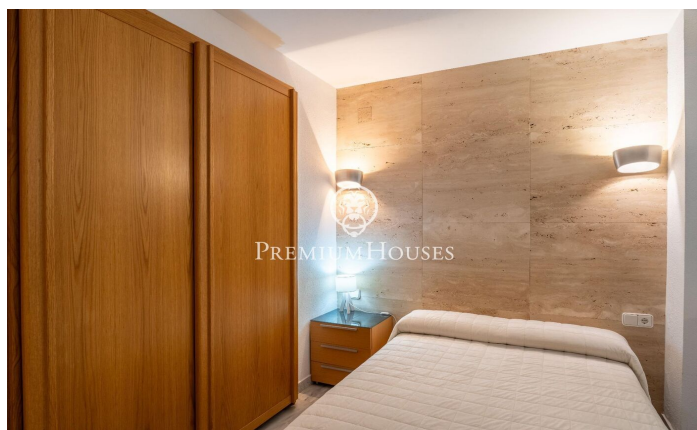

### Sant Sebastià / Sitges

Al barri de Sant Sebastià de Sitges trobem aquesta còmoda planta baixa. El pis és a pocs minuts a peu de la platja i a prop de l'estació de tren així com dels serveis essencials. La zona de dia consta de saló menjador i cuina office. La zona de nit té una habitació doble amb una finestra al saló-menjador. La mateixa compta amb armaris de paret. Un bany complet dóna servei al pis. La propietat es troba al barri de Sant Sebastià de Sitges. Aquest barri es caracteritza per tenir tots els serveis i la platja a tocar sense renunciar a una ubicació molt tranquil·la.

**350.000 €**

63 m<sup>2</sup>  
1 Habitació  
1 Bany complet  
AACC  
Calefacció  
Moblat  
Telèfon  
Armaris encastats

Contacta'ns per a més informació o per concretar una cita

Tel: +34 93 809 72 40

[sitges@premiumhouses.com](mailto:sitges@premiumhouses.com)