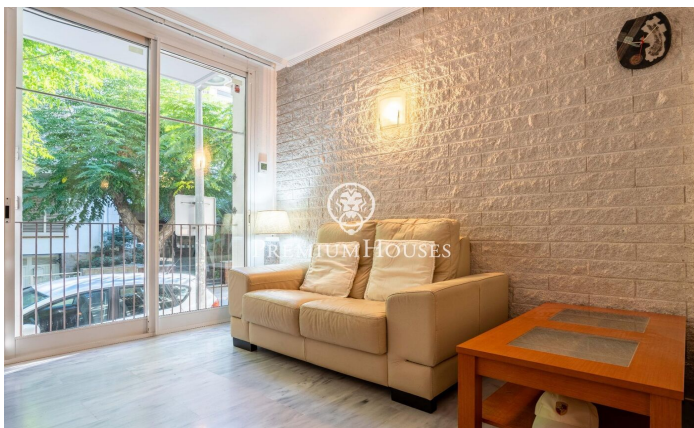

Planta baixa a Sant Sebastià

Ref: PHS100981

Sant sebastia / Sitges

Al barri de Sant Sebastià de Sitges trobem aquesta còmoda planta baixa. El pis és a pocs minuts a peu de la platja i a prop de l'estació de tren així com dels serveis essencials. La zona de dia consta de saló menjador i cuina office. La zona de nit té una habitació doble amb una finestra al saló-menjador. La mateixa compta amb armaris de paret. Un bany complet dóna servei al pis. La propietat es troba al barri de Sant Sebastià de Sitges. Aquest barri es caracteritza per tenir tots els serveis i la platja a tocar sense renunciar a una ubicació molt tranquil·la.

350.000 €

63 m²
1 Habitació
1 Bany complet
AACC
Calefacció
Moblat
Telèfon
Armaris encastats

Contacta'ns per a més informació o per concretar una cita

Tel: +34 93 809 72 40

sitges@premiumhouses.com

www.premiumhouses.es