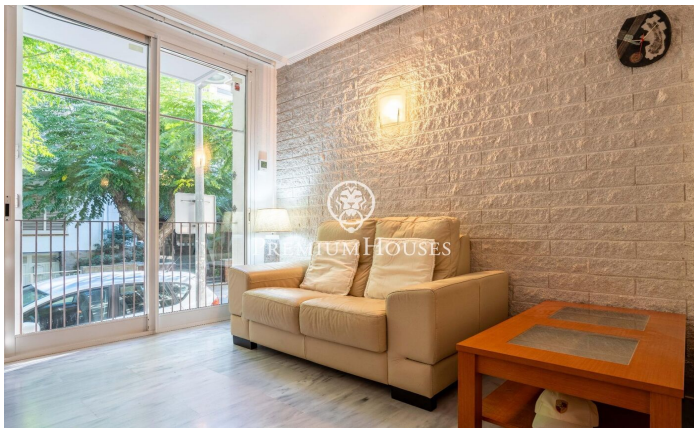

Planta baixa a Sant Sebastià

Ref: PHS100981

Sant Sebastià / Sitges

Al barri de Sant Sebastià de Sitges trobem aquesta còmoda planta baixa. El pis és a pocs minuts a peu de la platja i a prop de l'estació de tren així com dels serveis essencials. La zona de dia consta de saló menjador i cuina office. La zona de nit té una habitació doble amb una finestra al saló-menjador. La mateixa compta amb armaris de paret. Un bany complet dóna servei al pis. La propietat es troba al barri de Sant Sebastià de Sitges. Aquest barri es caracteritza per tenir tots els serveis i la platja a tocar sense renunciar a una ubicació molt tranquil·la.

350.000 €

63 m²
1 Habitació
1 Bany complet
AACC
Calefacció
Moblat
Telèfon
Armaris encastats

Contacta'ns per a més informació o per concretar una cita

Tel: +34 93 809 72 40

sitges@premiumhouses.com

www.premiumhouses.es