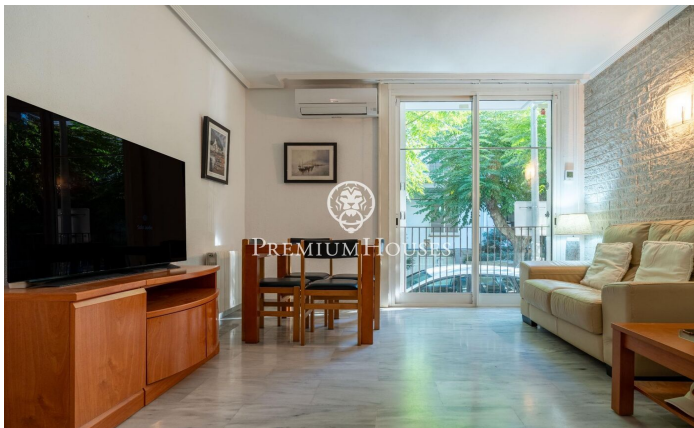

Planta baixa a Sant Sebastià

Ref: PHS100981

Sant sebastia / Sitges

Al barri de Sant Sebastià de Sitges trobem aquesta còmoda planta baixa. El pis és a pocs minuts a peu de la platja i a prop de l'estació de tren així com dels serveis essencials. La zona de dia consta de saló menjador i cuina office. La zona de nit té una habitació doble amb una finestra al saló-menjador. La mateixa compta amb armaris de paret. Un bany complet dóna servei al pis. La propietat es troba al barri de Sant Sebastià de Sitges. Aquest barri es caracteritza per tenir tots els serveis i la platja a tocar sense renunciar a una ubicació molt tranquil·la.

350.000 €

63 m²
1 Habitació
1 Bany complet
AACC
Calefacció
Moblat
Telèfon
Armaris encastats

Contacta'ns per a més informació o per concretar una cita

Tel: +34 93 809 72 40

sitges@premiumhouses.com

www.premiumhouses.es