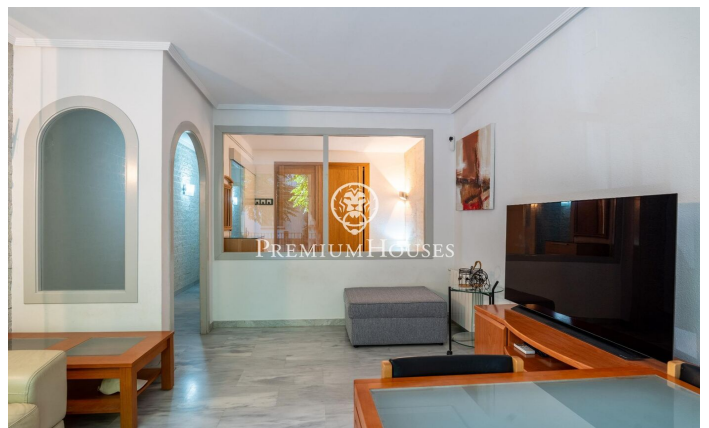

Planta baixa a Sant Sebastià

Ref: PHS100981

Sant sebastia / Sitges

Al barri de Sant Sebastià de Sitges trobem aquesta còmoda planta baixa. El pis és a pocs minuts a peu de la platja i a prop de l'estació de tren així com dels serveis essencials. La zona de dia consta de saló menjador i cuina office. La zona de nit té una habitació doble amb una finestra al saló-menjador. La mateixa compta amb armaris de paret. Un bany complet dóna servei al pis. La propietat es troba al barri de Sant Sebastià de Sitges. Aquest barri es caracteritza per tenir tots els serveis i la platja a tocar sense renunciar a una ubicació molt tranquil·la.

350.000 €

63 m²
1 Habitació
1 Bany complet
AACC
Calefacció
Moblat
Telèfon
Armaris encastats

Contacta'ns per a més informació o per concretar una cita

Tel: +34 93 809 72 40

sitges@premiumhouses.com

www.premiumhouses.es