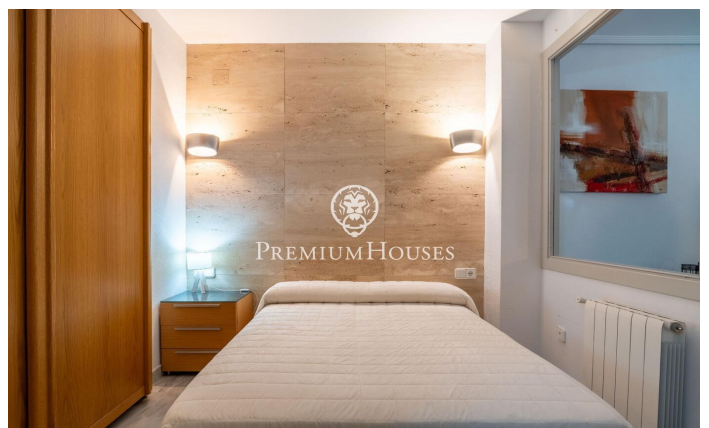

Planta baixa a Sant Sebastià

Ref: PHS100981

Sant sebastia / Sitges

Al barri de Sant Sebastià de Sitges trobem aquesta còmoda planta baixa. El pis és a pocs minuts a peu de la platja i a prop de l'estació de tren així com dels serveis essencials. La zona de dia consta de saló menjador i cuina office. La zona de nit té una habitació doble amb una finestra al saló-menjador. La mateixa compta amb armaris de paret. Un bany complet dóna servei al pis. La propietat es troba al barri de Sant Sebastià de Sitges. Aquest barri es caracteritza per tenir tots els serveis i la platja a tocar sense renunciar a una ubicació molt tranquil·la.

350.000 €

63 m²
1 Habitació
1 Bany complet
AACC
Calefacció
Moblat
Telèfon
Armaris encastats

Contacta'ns per a més informació o per concretar una cita

Tel: +34 93 809 72 40

sitges@premiumhouses.com

www.premiumhouses.es