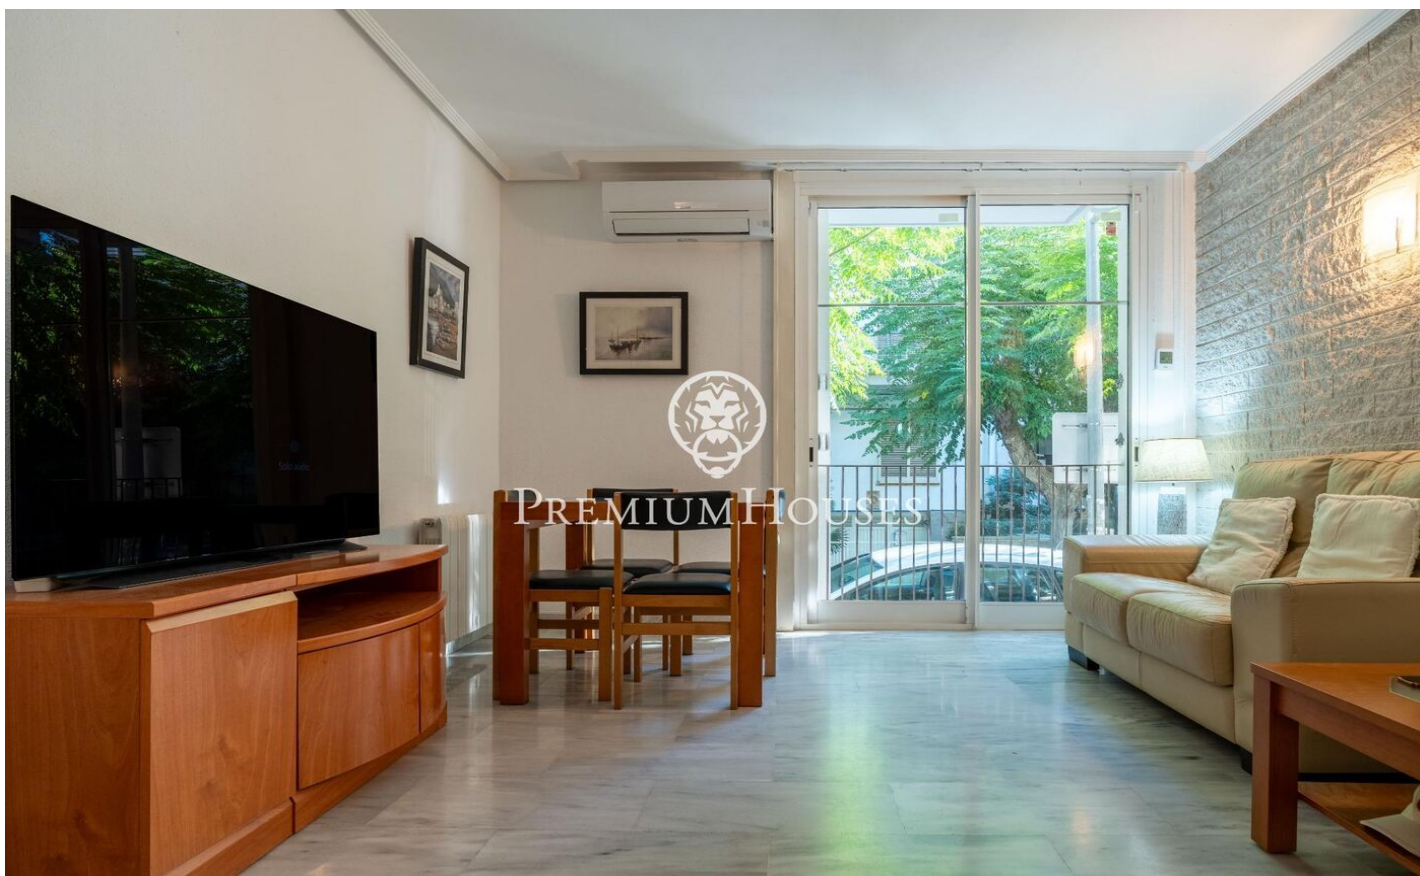

Planta baixa a Sant Sebastià

Ref: PHS100981

Sant sebastia / Sitges

Al barri de Sant Sebastià de Sitges trobem aquesta còmoda planta baixa. El pis és a pocs minuts a peu de la platja i a prop de l'estació de tren així com dels serveis essencials. La zona de dia consta de saló menjador i cuina office. La zona de nit té una habitació doble amb una finestra al saló-menjador. La mateixa compta amb armaris de paret. Un bany complet dóna servei al pis. La propietat es troba al barri de Sant Sebastià de Sitges. Aquest barri es caracteritza per tenir tots els serveis i la platja a tocar sense renunciar a una ubicació molt tranquil·la.