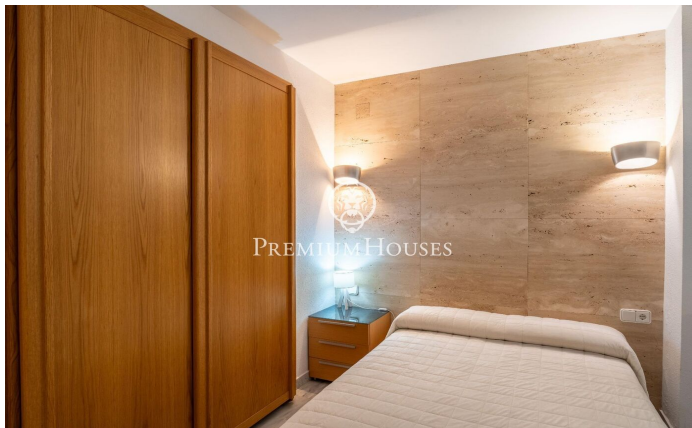

Planta baixa a Sant Sebastià

Ref: PHS100981

Sant sebastia / Sitges

Al barri de Sant Sebastià de Sitges trobem aquesta còmoda planta baixa. El pis és a pocs minuts a peu de la platja i a prop de l'estació de tren així com dels serveis essencials. La zona de dia consta de saló menjador i cuina office. La zona de nit té una habitació doble amb una finestra al saló-menjador. La mateixa compta amb armaris de paret. Un bany complet dóna servei al pis. La propietat es troba al barri de Sant Sebastià de Sitges. Aquest barri es caracteritza per tenir tots els serveis i la platja a tocar sense renunciar a una ubicació molt tranquil·la.

350.000 €

63 m²
1 Habitació
1 Bany complet
AACC
Calefacció
Moblat
Telèfon
Armaris encastats

Contacta'ns per a més informació o per concretar una cita

Tel: +34 93 809 72 40

sitges@premiumhouses.com

www.premiumhouses.es