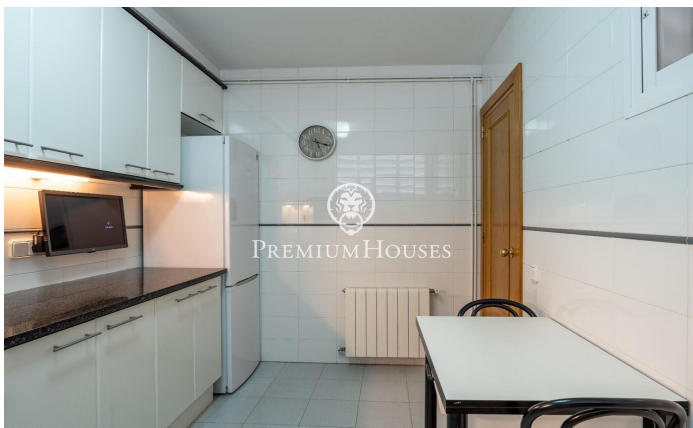

Planta baixa a Sant Sebastià

Ref: PHS100981

Sant sebastia / Sitges

Al barri de Sant Sebastià de Sitges trobem aquesta còmoda planta baixa. El pis és a pocs minuts a peu de la platja i a prop de l'estació de tren així com dels serveis essencials. La zona de dia consta de saló menjador i cuina office. La zona de nit té una habitació doble amb una finestra al saló-menjador. La mateixa compta amb armaris de paret. Un bany complet dóna servei al pis. La propietat es troba al barri de Sant Sebastià de Sitges. Aquest barri es caracteritza per tenir tots els serveis i la platja a tocar sense renunciar a una ubicació molt tranquil·la.

350.000 €

63 m²
1 Habitació
1 Bany complet
AACC
Calefacció
Moblat
Telèfon
Armaris encastats

Contacta'ns per a més informació o per concretar una cita

Tel: +34 93 809 72 40

sitges@premiumhouses.com

www.premiumhouses.es