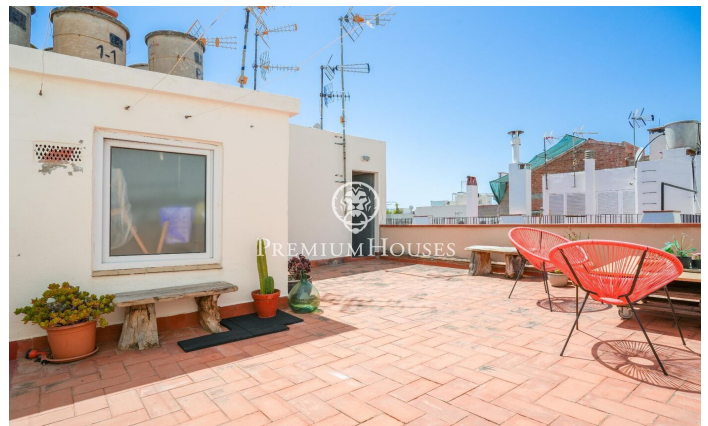

## Pis en bon estat a Sant Sebastià

Ref: PHS100955

### Sant Sebastià / Sitges

Al barri de Sant Sebastià de Sitges trobem aquest pis en bon estat. L'habitatge compta amb aire condicionat i molta llum natural. La zona de dia consta de saló-menjador i cuina independent. La zona de nit està formada per una habitació doble, una habitació individual i un bany complet que dona servei al pis. Des de la cuina s'accedeix a una zona de safareig amb un gran espai d'emmagatzematge. El terrat de la propietat és dú comunitari per als dos veïns de la comunitat. La propietat es troba al barri de Sant Sebastià de Sitges. Aquest barri es caracteritza per tenir tots els serveis i la platja a tir de pedra sense renunciar a una ubicació molt tranquil·la.