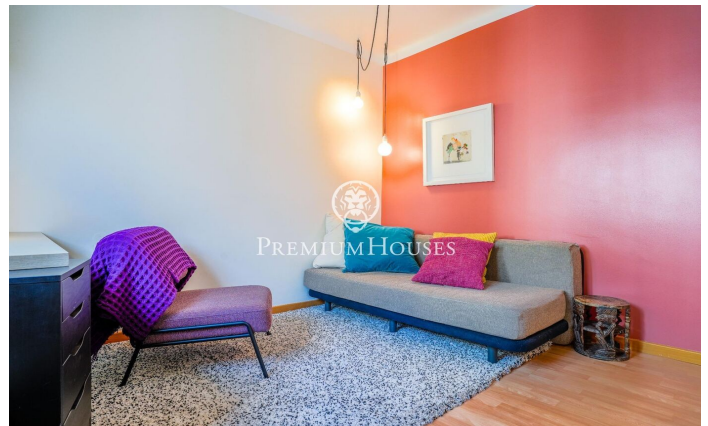

### Sant Sebastià / Sitges

Al barri de Sant Sebastià de Sitges trobem aquest pis en bon estat. L'habitatge compta amb aire condicionat i molta llum natural. La zona de dia consta de saló-menjador i cuina independent. La zona de nit està formada per una habitació doble, una habitació individual i un bany complet que dona servei al pis. Des de la cuina s'accedeix a una zona de safareig amb un gran espai d'emmagatzematge. El terrat de la propietat és dú comunitari per als dos veïns de la comunitat. La propietat es troba al barri de Sant Sebastià de Sitges. Aquest barri es caracteritza per tenir tots els serveis i la platja a tir de pedra sense renunciar a una ubicació molt tranquil·la.