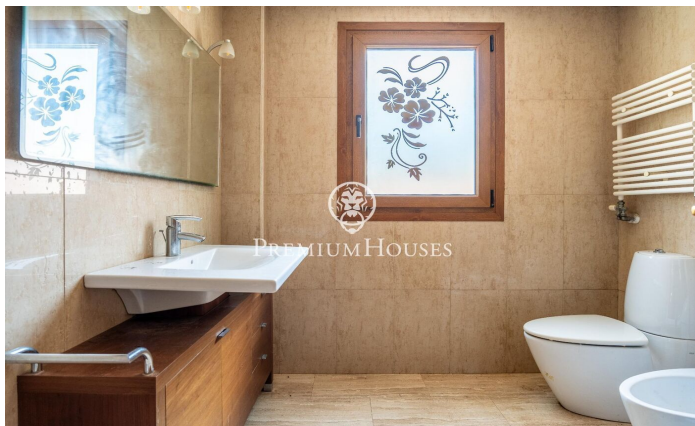

Xalet amb vistes clares a Quintmar

Ref: PHS100952

Quint Mar / Sitges

Al barri de Quintmar de Sitges es ven aquest xalet amb piscina pròpia. L'habitatge compta amb un ascensor recent instal·lat que connecta totes les plantes. A la zona de dia trobem un saló-menjador amb llar de foc. Tot seguit hi ha una cuina independent amb sortida a una terrassa i un bany complet. Pujant a la zona de nit, tenim una habitació en suite amb un vestidor i una sortida a terrassa. A la mateixa planta hi ha a més dues habitacions dobles amb armaris de paret. Un bany complet dona servei a tots dos dormitoris. La propietat disposa d'un garatge i un traster a nivell de carrer. El xalet està ubicat al barri de Quintmar a Sitges. És una zona tranquil·la i amb fàcil accés a l'autopista C-32 direcció Barcelona i l'aeroport.

499.000 €

264 m²
3 Habitacions
3 Banys
567 m² parcel·la
Piscina
Calefacció
Traster
Ascensor
Llar de foc
Parking
Terrassa
Balcó
Armaris encastats

Contacta'ns per a més informació o per concretar una cita