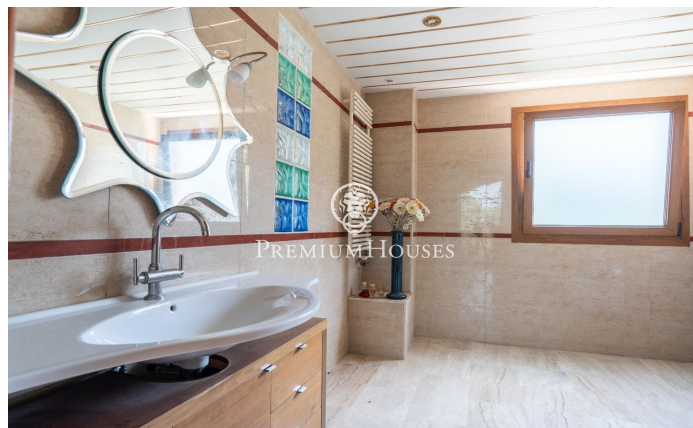

Xalet amb vistes clares a Quintmar

Ref: PHS100952

Quint mar / Sitges

Al barri de Quintmar de Sitges es ven aquest xalet amb piscina pròpia. L'habitatge compta amb un ascensor recent instal·lat que connecta totes les plantes. A la zona de dia trobem un saló-menjador amb llar de foc. Tot seguit hi ha una cuina independent amb sortida a una terrassa i un bany complet. Pujant a la zona de nit, tenim una habitació en suite amb un vestidor i una sortida a terrassa. A la mateixa planta hi ha a més dues habitacions dobles amb armaris de paret. Un bany complet dona servei a tots dos dormitoris. La propietat disposa d'un garatge i un traster a nivell de carrer. El xalet està ubicat al barri de Quintmar a Sitges. És una zona tranquil·la i amb fàcil accés a l'autopista C-32 direcció Barcelona i l'aeroport.

499.000 €

264 m²
3 Habitacions
3 Banys
567 m² parcel·la
Piscina
Calefacció
Traster
Ascensor
Llar de foc
Terrassa
Balcó
Armaris encastats

Contacta'ns per a més informació o per concretar una cita

Tel: +34 93 809 72 40