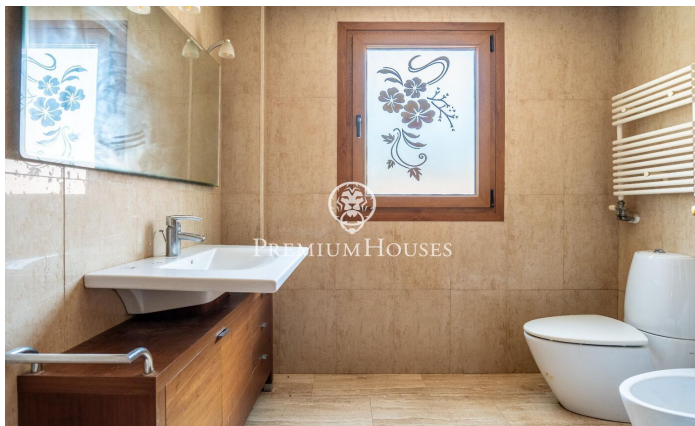

Contacta'ns per a més informació o per concretar una cita

Tel: +34 93 809 72 40

sitges@premiumhouses.com

www.premiumhouses.es