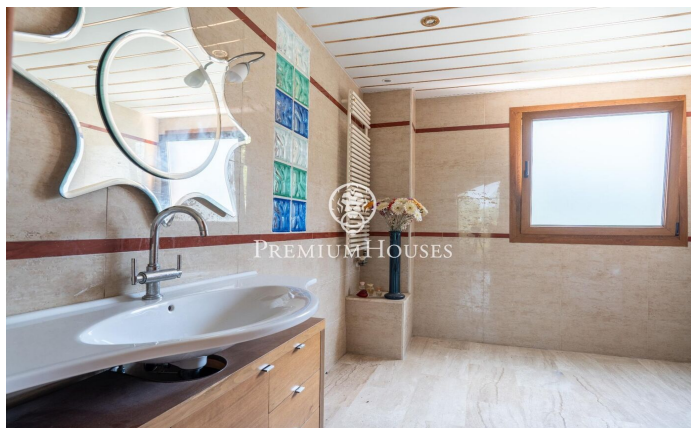

Xalet amb vistes clares a Quintmar

Ref: PHS100952

Quint Mar / Sitges

Al barri de Quintmar de Sitges es ven aquest xalet amb piscina pròpia. L'habitatge compta amb un ascensor recent instal·lat que connecta totes les plantes. A la zona de dia trobem un saló-menjador amb llar de foc. Tot seguit hi ha una cuina independent amb sortida a una terrassa i un bany complet. Pujant a la zona de nit, tenim una habitació en suite amb un vestidor i una sortida a terrassa. A la mateixa planta hi ha a més dues habitacions dobles amb armaris de paret. Un bany complet dona servei a tots dos dormitoris. La propietat disposa d'un garatge i un traster a nivell de carrer. El xalet està ubicat al barri de Quintmar a Sitges. És una zona tranquil·la i amb fàcil accés a l'autopista C-32 direcció Barcelona i l'aeroport.

499.000 €

264 m²
3 Habitacions
3 Banys
567 m² parcel·la
Piscina
Calefacció
Traster
Ascensor
Llar de foc
Parking
Terrassa
Balcó
Armaris encastats

Contacta'ns per a més informació o per concretar una cita