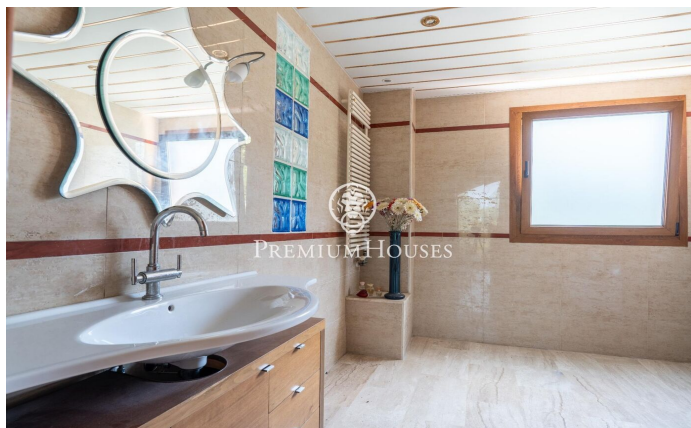

Contacta'ns per a més informació o per concretar una cita

Tel: +34 93 809 72 40

sitges@premiumhouses.com

www.premiumhouses.es