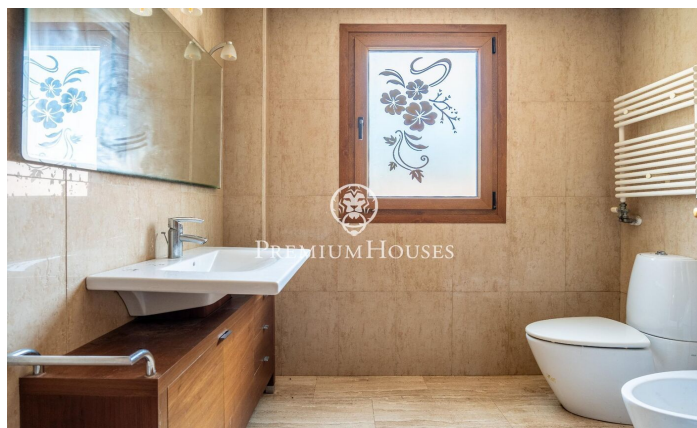

Contacta'ns per a més informació o per concretar una cita

Tel: +34 93 809 72 40

sitges@premiumhouses.com

www.premiumhouses.es