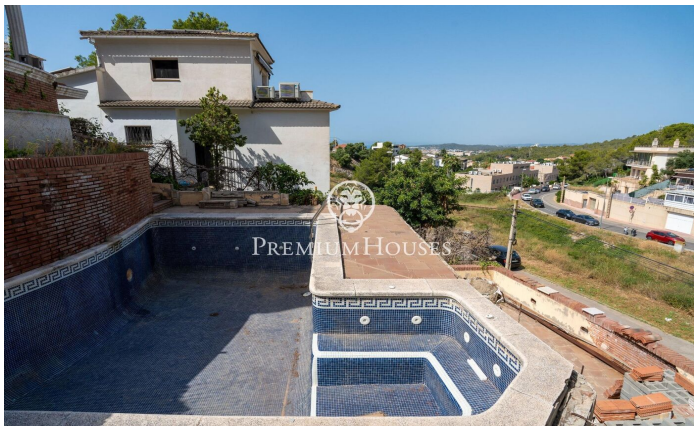

Xalet amb vistes clares a Quintmar

Ref: PHS100952

Quint Mar / Sitges

Al barri de Quintmar de Sitges es ven aquest xalet amb piscina pròpia. L'habitatge compta amb un ascensor recent instal·lat que connecta totes les plantes. A la zona de dia trobem un saló-menjador amb llar de foc. Tot seguit hi ha una cuina independent amb sortida a una terrassa i un bany complet. Pujant a la zona de nit, tenim una habitació en suite amb un vestidor i una sortida a terrassa. A la mateixa planta hi ha a més dues habitacions dobles amb armaris de paret. Un bany complet dona servei a tots dos dormitoris. La propietat disposa d'un garatge i un traster a nivell de carrer. El xalet està ubicat al barri de Quintmar a Sitges. És una zona tranquil·la i amb fàcil accés a l'autopista C-32 direcció Barcelona i l'aeroport.

499.000 €

264 m²
3 Habitacions
3 Banys
567 m² parcel·la
Piscina
Calefacció
Traster
Ascensor
Llar de foc
Parking
Terrassa
Balcó
Armaris encastats

Contacta'ns per a més informació o per concretar una cita