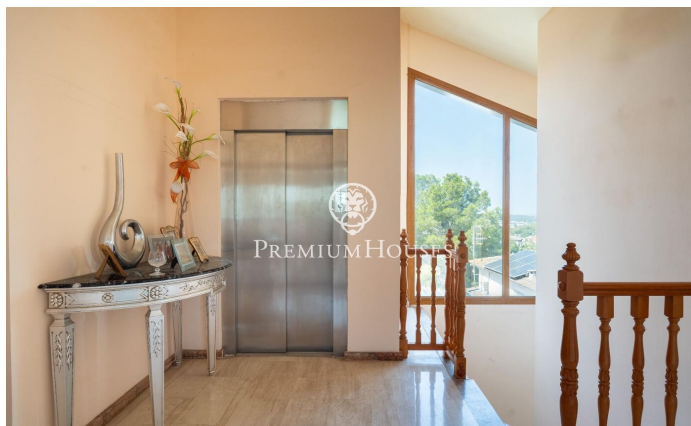

Contacta'ns per a més informació o per concretar una cita

Tel: +34 93 809 72 40

sitges@premiumhouses.com

www.premiumhouses.es