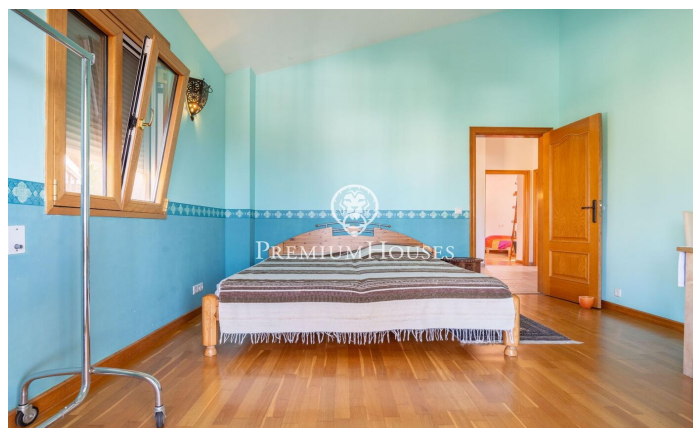

Contacta'ns per a més informació o per concretar una cita

Tel: +34 93 809 72 40

sitges@premiumhouses.com

www.premiumhouses.es