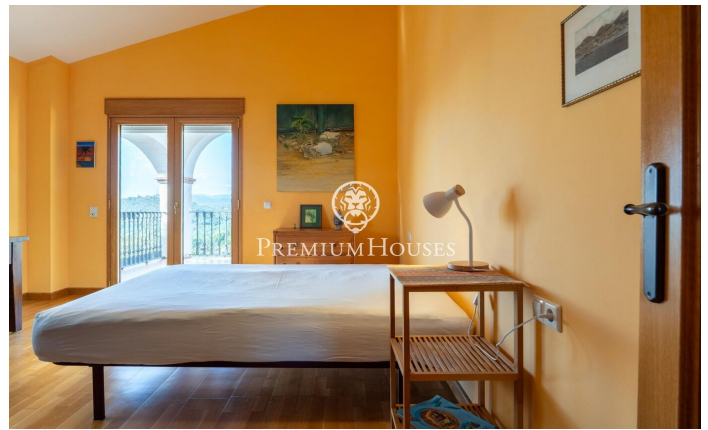

Contacta'ns per a més informació o per concretar una cita

Tel: +34 93 809 72 40

sitges@premiumhouses.com

www.premiumhouses.es