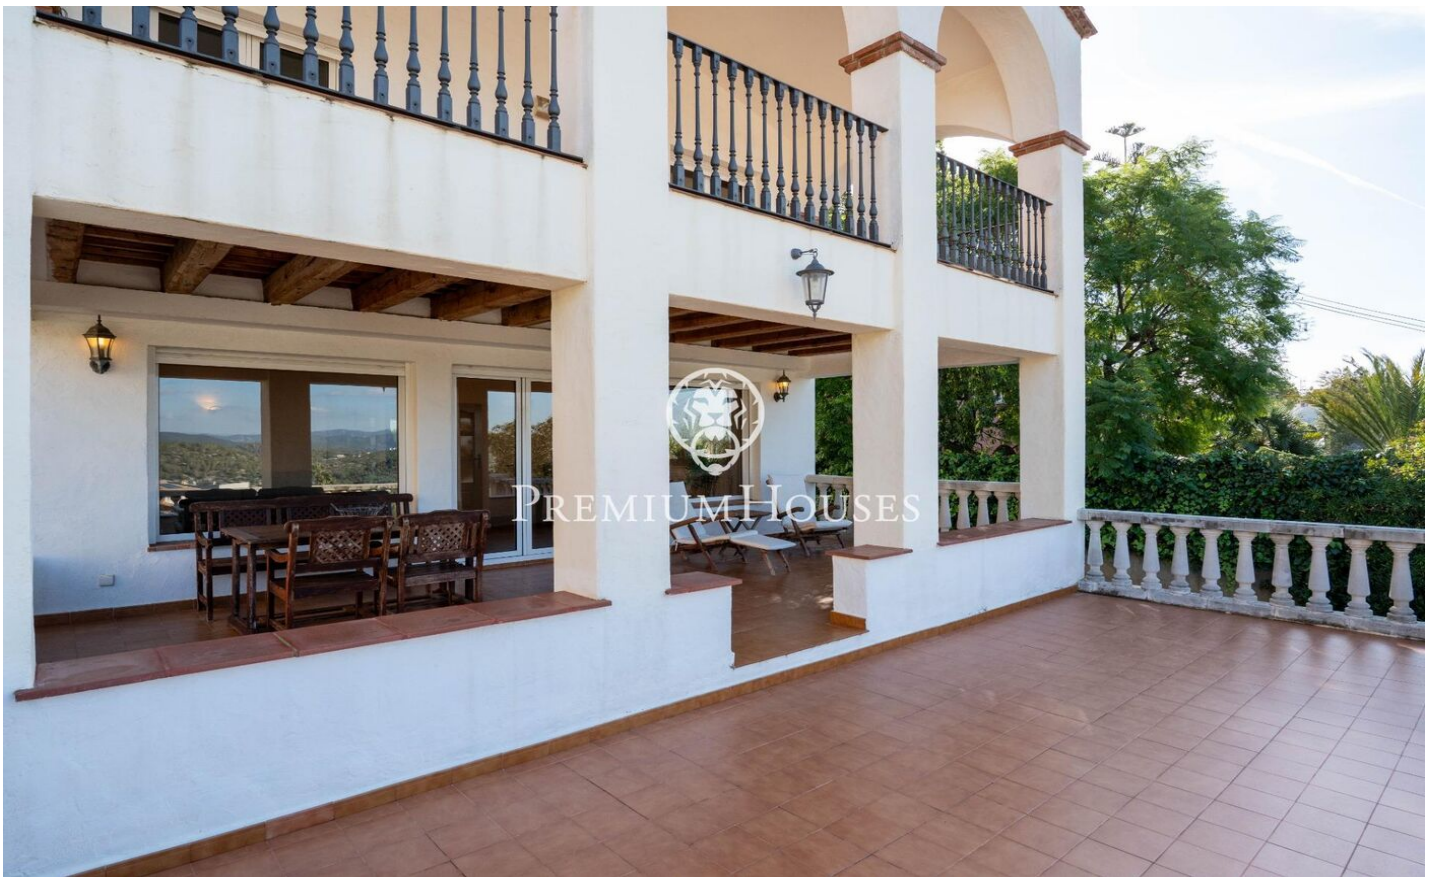

Casa amb encant i vistes a Quintmar

Ref: PHS101012

Quint Mar / Sitges

Al barri de Quintmar de Sitges trobem aquesta casa amb encant. L'habitatge compta amb vistes clares a la muntanya que es poden gaudir des del porxo. Addicionalment, la propietat compta amb un espai de garatge de grans dimensions. A la planta principal hi trobem un saló menjador amb accés a un porxo de grans dimensions amb vistes clares. A la mateixa planta hi ha una cuina gran amb espai per menjar. Finalment, hi ha una habitació doble i un bany complet que dóna servei a la planta. A la planta superior trobem la zona de nit. La mateixa està formada per 4 habitacions dobles i un bany complet que dóna servei a la planta. El barri de Quintmar es caracteritza per ser el barri residencial més tranquil de tot Sitges. Compta amb una ubicació privilegiada respecte al Parc Natural del Garraf sense renunciar a una òptima connexió a l'autopista direcció Barcelona.