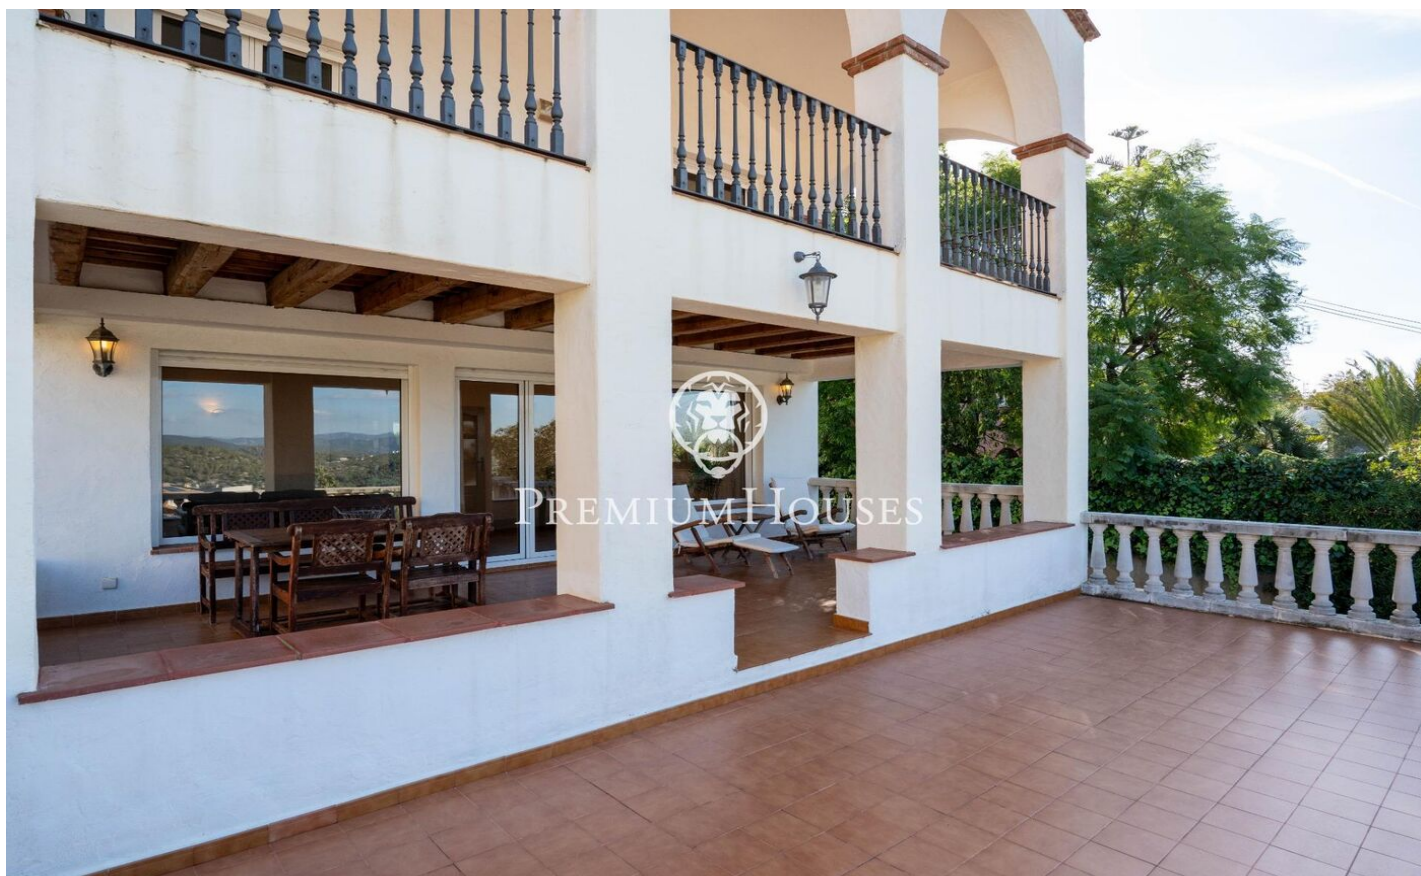

Casa amb encant i vistes a Quintmar

Ref: PHS101012

Quint Mar / Sitges

Al barri de Quintmar de Sitges trobem aquesta casa amb encant. L'habitatge compta amb vistes clares a la muntanya que es poden gaudir des del porxo. Addicionalment, la propietat compta amb un espai de garatge de grans dimensions. A la planta principal hi trobem un saló menjador amb accés a un porxo de grans dimensions amb vistes clares. A la mateixa planta hi ha una cuina gran amb espai per menjar. Finalment, hi ha una habitació doble i un bany complet que dóna servei a la planta. A la planta superior trobem la zona de nit. La mateixa està formada per 4 habitacions dobles i un bany complet que dóna servei a la planta. El barri de Quintmar es caracteritza per ser el barri residencial més tranquil de tot Sitges. Compte amb una ubicació privilegiada respecte al Parc Natural del Garraf sense renunciar a una òptima connexió a l'autopista direcció Barcelona.