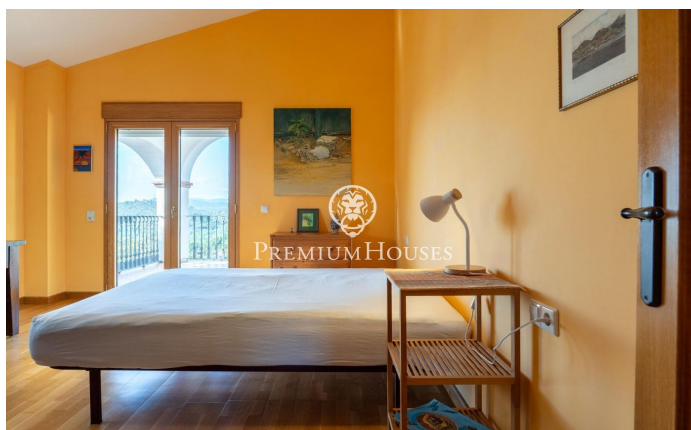

Contacta'ns per a més informació o per concretar una cita

Tel: +34 93 809 72 40

sitges@premiumhouses.com

www.premiumhouses.es