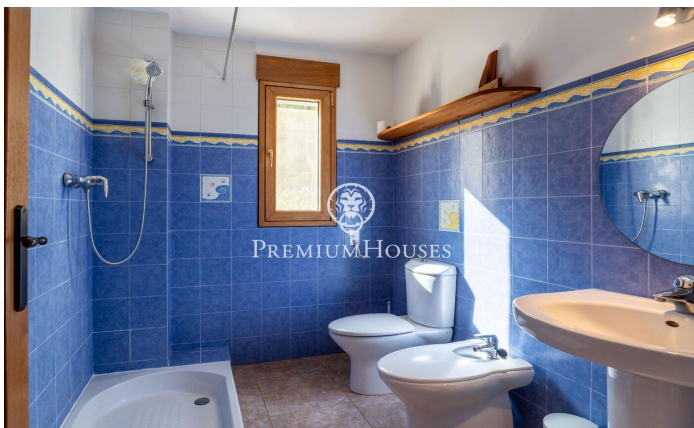

Contacta'ns per a més informació o per concretar una cita

Tel: +34 93 809 72 40

sitges@premiumhouses.com

www.premiumhouses.es