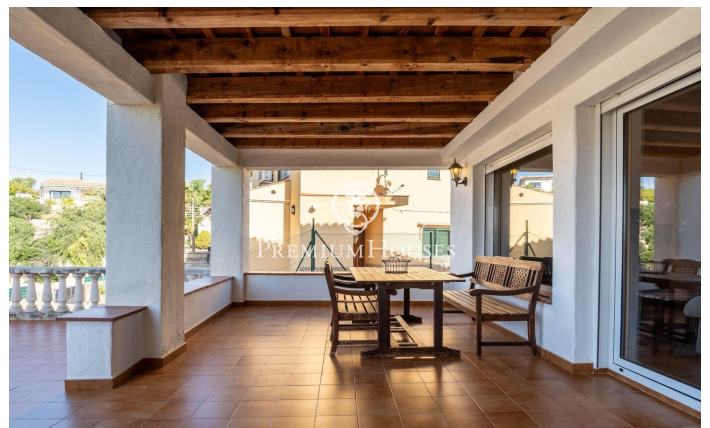

### Quint Mar / Sitges

Al barri de Quintmar de Sitges trobem aquesta casa amb encant. L'habitatge compta amb vistes clares a la muntanya que es poden gaudir des del porxo. Addicionalment, la propietat compta amb un espai de garatge de grans dimensions. A la planta principal hi trobem un saló menjador amb accés a un porxo de grans dimensions amb vistes clares. A la mateixa planta hi ha una cuina gran amb espai per menjar. Finalment, hi ha una habitació doble i un bany complet que dona servei a la planta. A la planta superior trobem la zona de nit. La mateixa està formada per 4 habitacions dobles i un bany complet que dona servei a la planta. El barri de Quintmar es caracteritza per ser el barri residencial més tranquil de tot Sitges. Compte amb una ubicació privilegiada respecte al Parc Natural del Garraf sense renunciar a una òptima connexió a l'autopista direcció Barcelona.