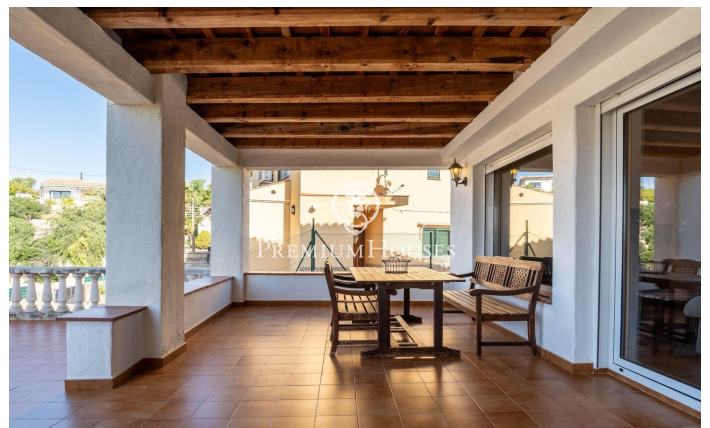

### Quint Mar / Sitges

Al barri de Quintmar de Sitges trobem aquesta casa amb encant. L'habitatge compta amb vistes clares a la muntanya que es poden gaudir des del porxo. Addicionalment, la propietat compta amb un espai de garatge de grans dimensions. A la planta principal hi trobem un saló menjador amb accés a un porxo de grans dimensions amb vistes clares. A la mateixa planta hi ha una cuina gran amb espai per menjar. Finalment, hi ha una habitació doble i un bany complet que dóna servei a la planta. A la planta superior trobem la zona de nit. La mateixa està formada per 4 habitacions dobles i un bany complet que dóna servei a la planta. El barri de Quintmar es caracteritza per ser el barri residencial més tranquil de tot Sitges. Compta amb una ubicació privilegiada respecte al Parc Natural del Garraf sense renunciar a una òptima connexió a l'autopista direcció Barcelona.