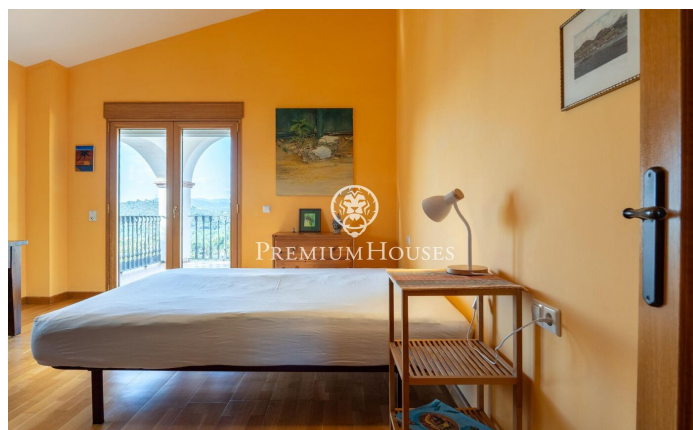

Contacta'ns per a més informació o per concretar una cita

Tel: +34 93 809 72 40

sitges@premiumhouses.com

www.premiumhouses.es