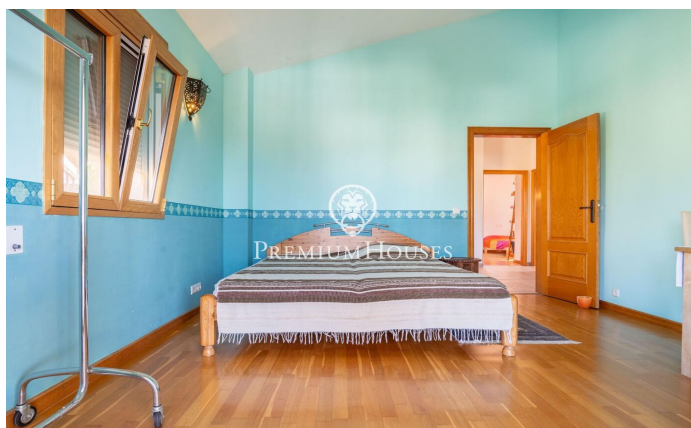

Contacta'ns per a més informació o per concretar una cita

Tel: +34 93 809 72 40

sitges@premiumhouses.com

www.premiumhouses.es