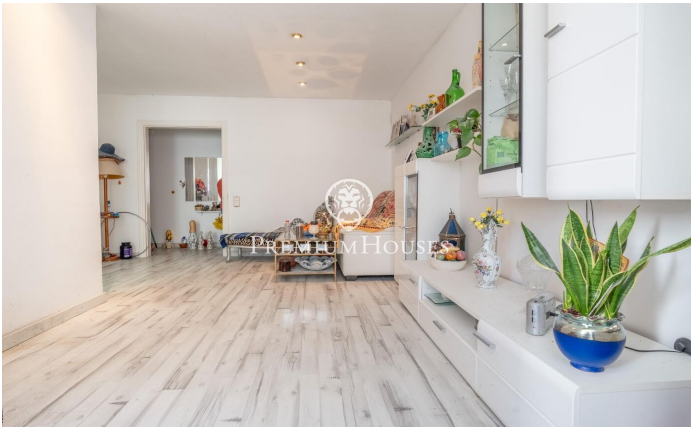

Planta baixa a Poblesec amb pati

Ref: PHS100911

Poble sec/observatori / Sitges

Al barri de Poblesec de Sitges trobem aquesta planta baixa amb pati de grans dimensions. La propietat està orientada a sud el que ofereix llum natural durant tot el dia. Accedim a la zona de dia segons entrem a la vivenda. Aquest espai conté un espai de saló-menjador amb sortida a un balcó petit i una cuina independent. La zona de nit compta amb dues habitacions dobles i una habitació amb armaris de paret. En aquest mateix espai hi trobem un bany complet i un lavabo de cortesia. Des d'una de les habitacions accedim a un pati de 20 metres quadrats. El barri de Poblesec es caracteritza per la seva excel·lent ubicació pel que fa a tots els serveis essencials i al centre de Sitges. Es tracta d'un barri residencial que gaudeix de gran tranquil·litat durant tot l'any.

390.000 €

79 m²
3 Habitacions
1 Bany complet
AACC
Calefacció
Pati interior
Terrassa
Balcó
Armaris encastats

Contacta'ns per a més informació o per concretar una cita

Tel: +34 93 809 72 40

sitges@premiumhouses.com