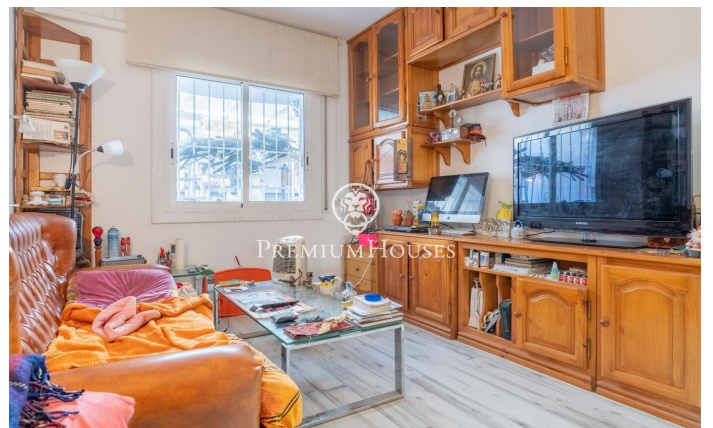

Planta baixa a Poblesec amb pati

Ref: PHS100911

Poble sec/observatori / Sitges

Al barri de Poblesec de Sitges trobem aquesta planta baixa amb pati de grans dimensions. La propietat està orientada a sud el que ofereix llum natural durant tot el dia. Accedim a la zona de dia segons entrem a la vivenda. Aquest espai conté un espai de saló-menjador amb sortida a un balcó petit i una cuina independent. La zona de nit compta amb dues habitacions dobles i una habitació amb armaris de paret. En aquest mateix espai hi trobem un bany complet i un lavabo de cortesia. Des d'una de les habitacions accedim a un pati de 20 metres quadrats. El barri de Poblesec es caracteritza per la seva excel·lent ubicació pel que fa a tots els serveis essencials i al centre de Sitges. Es tracta d'un barri residencial que gaudeix de gran tranquil·litat durant tot l'any.

390.000 €

79 m²
3 Habitacions
1 Bany complet
AACC
Calefacció
Pati interior
Terrassa
Balcó
Armaris encastats

Contacta'ns per a més informació o per concretar una cita

Tel: +34 93 809 72 40

sitges@premiumhouses.com